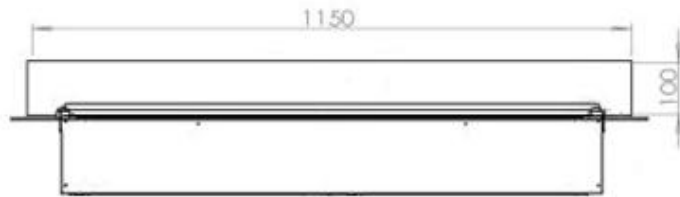

#### Type

Fabricante	Foco
Vista da chama	44,1
Montagem	Lareira Opti-myst de 4 lados
Garantia	2 anos
Uso	Interior

#### Størrelse

	150
Peso	30 kg
Profundidade	40 cm
Comprimento/Largura	120 cm

CASSETTE 1000 MANUAL

FRONT

SIDE

CASSETTE 100 AUTOMATIC