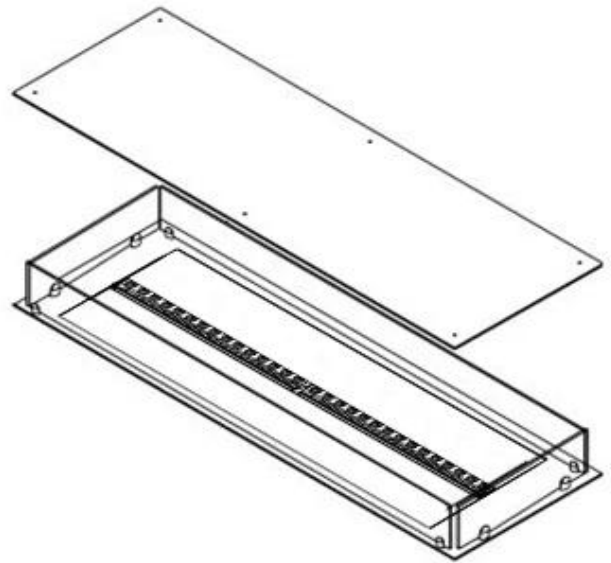

#### Type

Fabricante	Foco
Vista da chama	44,1
Montagem	Lareira Opti-myst de 4 lados
Garantia	2 anos
Uso	Interior

#### Størrelse

	150
Peso	30 kg
Profundidade	40 cm
Comprimento/Largura	120 cm

CASSETTE 1000 MANUAL

FRONT

SIDE

CASSETTE 100 AUTOMATIC