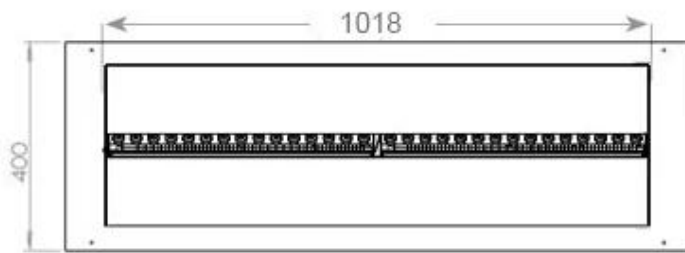

Material e aparência

Material	Aço
Cor	Preto
Acabamento	Mate
Interior (cor/material)	Preto
Vista das chamas	44,1
Decoração	Madeira (Adicional)
Vidro incluído	Sim
Altura do vidro	15 cm

Detalhes de instalação

Abertura de ventilação necessária	420 cm ²
-----------------------------------	---------------------

Exaustão/Chaminé

Não é requerida

Requisitos de energia

Sim

CASSETTE 1000 MANUAL

FRONT

SIDE