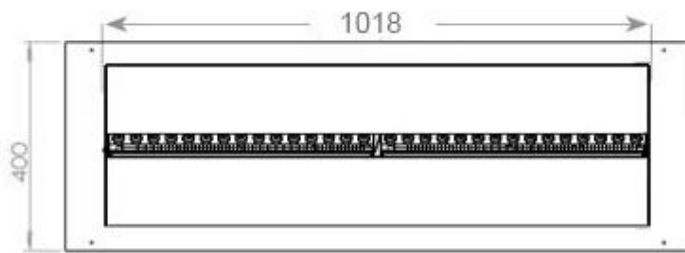

#### Type

Fabricante	Foco
Vista da chama	44,1
Montagem	Lareira Opti-myst de 4 lados
Garantia	2 anos
Uso	Interior

#### Størrelse

	150
Peso	30 kg
Profundidade	40 cm
Comprimento/Largura	120 cm

CASSETTE 1000 MANUAL

FRONT

SIDE

CASSETTE 100 AUTOMATIC