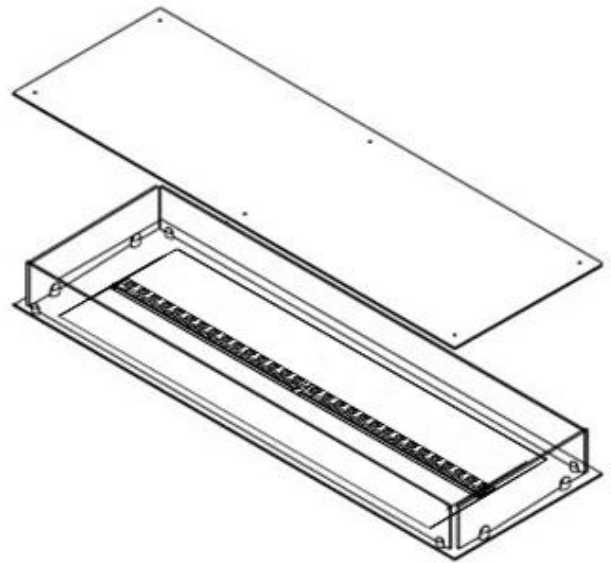

Material e aparência

Material	Aço
Cor	Preto
Acabamento	Mate
Interior (cor/material)	Preto
Vista das chamas	44,1
Decoração	Madeira (Adicional)
Vidro incluído	Sim
Altura do vidro	15 cm

Detalhes de instalação

Abertura de ventilação necessária	420 cm ²
-----------------------------------	---------------------

Exaustão/Chaminé

Não é requerida

Requisitos de energia

Sim

CASSETTE 1000 MANUAL

FRONT

SIDE