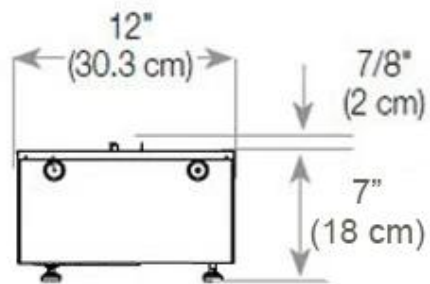

Especificações principais

Tipo de produto	Lareira Opti-myst de 4 lados
Marca	Foco
Utilização	Interior
Garantia	2 anos

Dimensões e peso

Comprimento/Largura	120 cm
Profundidade	40 cm
Peso	30 kg
Comprimento do cabo	150 cm

Material e aparência

Material	Aço
Cor	Preto
Acabamento	Mate
Interior (cor/material)	Preto
Vista das chamas	44,1
Decoração	Madeira (Adicional)
Vidro incluído	Sim
Altura do vidro	15 cm

Detalhes de instalação

Abertura de ventilação necessária	420 cm ²
-----------------------------------	---------------------

Exaustão/Chaminé

Não é requerida

Requisitos de energia

Sim

CASSETTE 1000 MANUAL

FRONT

SIDE