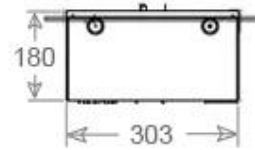

Abertura de ventilação necessária	420 cm ²
-----------------------------------	---------------------

Exaustão/Chaminé

Não é requerida

Requisitos de energia

Sim

CASSETTE 1000 MANUAL

FRONT

SIDE