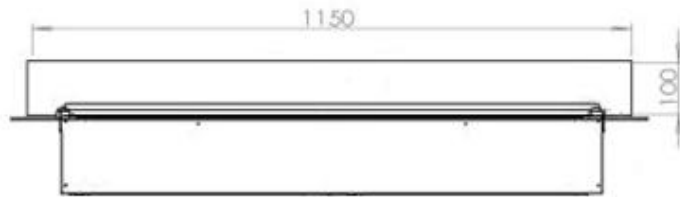

Material e aparência

Material	Aço
Cor	Preto
Acabamento	Mate
Interior (cor/material)	Preto
Vista das chamas	44,1
Decoração	Madeira (Adicional)
Vidro incluído	Sim
Altura do vidro	15 cm

Detalhes de instalação

Abertura de ventilação necessária	420 cm ²
-----------------------------------	---------------------

Exaustão/Chaminé

Não é requerida

Requisitos de energia

Sim

CASSETTE 1000 MANUAL

FRONT

SIDE