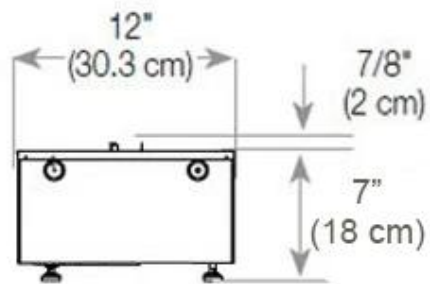

#### Størrelse

	150
Peso	30 kg
Profundidade	40 cm
Comprimento/Largura	120 cm

CASSETTE 1000 MANUAL

FRONT

SIDE

CASSETTE 100 AUTOMATIC