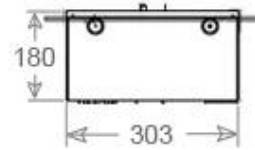

#### Størrelse

	150
Peso	30 kg
Profundidade	40 cm
Comprimento/Largura	120 cm

CASSETTE 1000 MANUAL

FRONT

SIDE

CASSETTE 100 AUTOMATIC