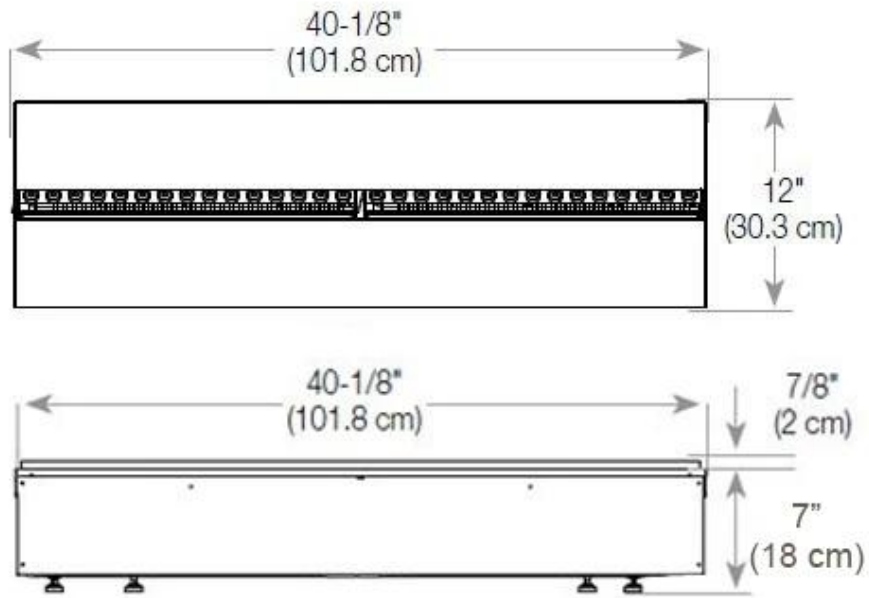

#### Størrelse

	150
Peso	30 kg
Profundidade	40 cm
Comprimento/Largura	120 cm

CASSETTE 1000 MANUAL

FRONT

SIDE

CASSETTE 100 AUTOMATIC