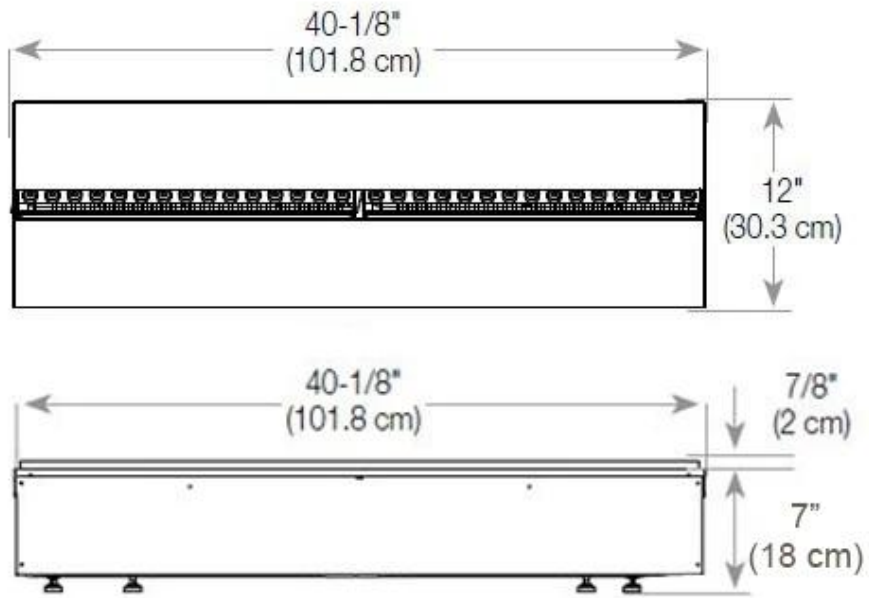

Especificações principais

Tipo de produto	Lareira Opti-myst de 4 lados
Marca	Foco
Utilização	Interior
Garantia	2 anos

Dimensões e peso

Comprimento/Largura	120 cm
Profundidade	40 cm
Peso	30 kg
Comprimento do cabo	150 cm

Material e aparência

Material	Aço
Cor	Preto
Acabamento	Mate
Interior (cor/material)	Preto
Vista das chamas	44,1
Decoração	Madeira (Adicional)
Vidro incluído	Sim
Altura do vidro	15 cm

Detalhes de instalação

Abertura de ventilação necessária	420 cm ²
-----------------------------------	---------------------

Exaustão/Chaminé

Não é requerida

Requisitos de energia

Sim

CASSETTE 1000 MANUAL

FRONT

SIDE