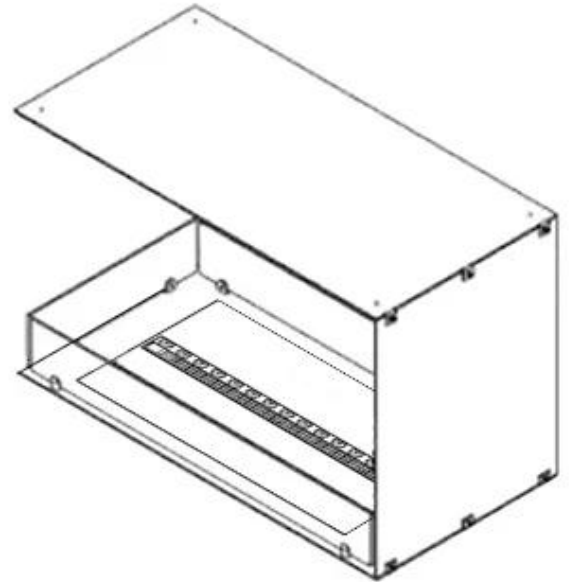

FOCO MYST ROOM DIVIDER 800

HYB-30-113

Foco Myst Room Divider 800 lareira híbrida como divisória de sala em uma casa.

TECHNICAL SPECIFICATIONS

Funktion

Ajustável	Sim
Controlo	Controlo remoto
Requer electricidade	Sim
Consumo	220 l/h
Tempo de combustão	10 horas
Capacidade	2 Litro
	Nej
	210 cm ²
Potência de calor (máx)	Sem calor kW
Queimadores	Dimplex Optimyst Cassette 500
Chaminé	Não é requerida
Controlo Remoto	Sim (incluído)
Combustível	Água e eletrecidade

Udseende

Interior	Preto
Acabamento	Mate
Decoração	Madeira (Adicional)
	15
	1
Vidro incluído	Sim
Material	Aço
Cor	Preto

Størrelse

	150
	50
Peso	25 kg
Profundidade	40 cm
Comprimento/Largura	80 cm

Type

Montagem	Lareira Opti-myst embutida de 3 lados
Garantia	2 anos
Uso	Interior
Fabricante	Foco

CASSETTE 500 MANUAL

TOP

FRONT

SIDE

CASSETTE 500 AUTOMATIC

TOP

FRONT

SIDE