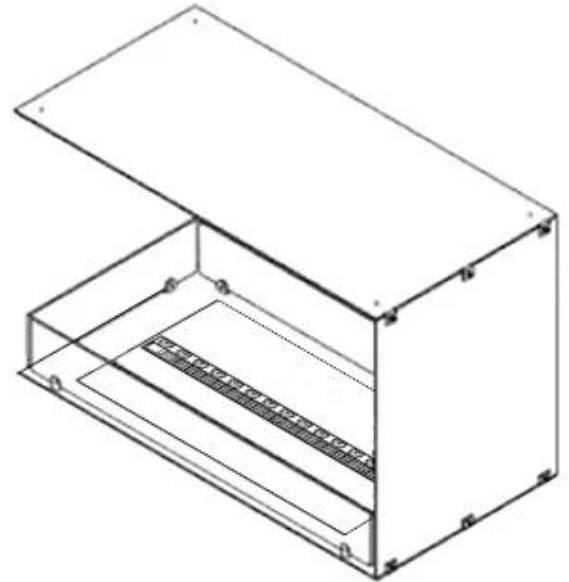

FOCO MYST ROOM DIVIDER 800

HYB-30-113

Foco Myst Room Divider 800 lareira híbrida como divisória de sala em uma casa.

TECHNICAL SPECIFICATIONS

Funkce

Ajustável	Sim
Controlo	Controlo remoto
Controlo Remoto	Sim (incluído)
Termostato	Não

Especificações principais

Tipo de produto	Lareira a vapor de água embutida de 3 lados
Marca	Foco
Utilização	Interior
Garantia	2 anos

Dimensões e peso

Comprimento/Largura	80 cm
Altura	50 cm
Profundidade	40 cm
Peso	25 kg
Comprimento do cabo	150 cm

Material e aparência

Material	Aço
Cor	Preto
Acabamento	Mate
Interior (cor/material)	Preto
Decoração	Madeira (Adicional)
Vidro incluído	Sim
Altura do vidro	15 cm

Detalhes de instalação

Abertura de ventilação necessária	210 cm ²
-----------------------------------	---------------------

Exaustão/Chaminé

Não é requerida

Requisitos de energia

Sim

CASSETTE 500 MANUAL

TOP

FRONT

SIDE