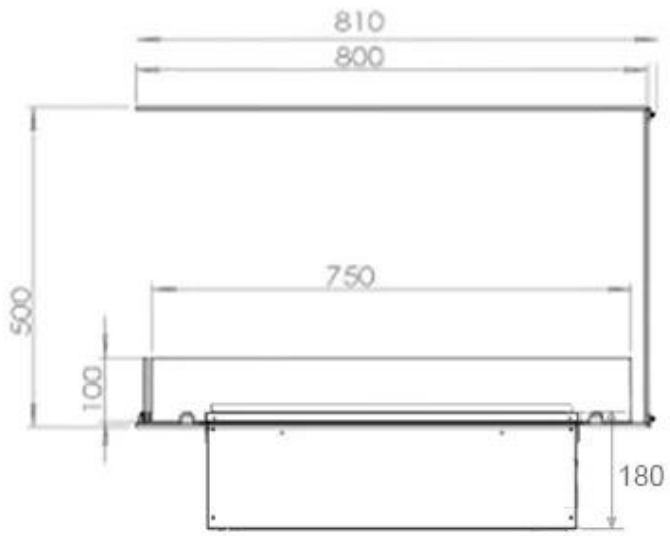

FOCO MYST ROOM DIVIDER 800

HYB-30-113

Foco Myst Room Divider 800 lareira híbrida como divisória de sala em uma casa.

TECHNICAL SPECIFICATIONS

Funktion

Ajustável	Sim
Controlo	Controlo remoto
Requer electricidade	Sim
Consumo	220 l/h
Tempo de combustão	10 horas
Capacidade	2 Litro
	Nej
	210 cm ²
Potência de calor (máx)	Sem calor kW
Queimadores	Dimplex Optimyst Cassette 500
Chaminé	Não é requerida
Controlo Remoto	Sim (incluído)
Combustível	Água e eletrecidade

Udseende

Interior	Preto
Acabamento	Mate
Decoração	Madeira (Adicional)
	15
	1
Vidro incluído	Sim
Material	Aço
Cor	Preto

Størrelse

	150
	50
Peso	25 kg
Profundidade	40 cm
Comprimento/Largura	80 cm

Type

Montagem	Lareira Opti-myst embutida de 3 lados
Garantia	2 anos
Uso	Interior
Fabricante	Foco