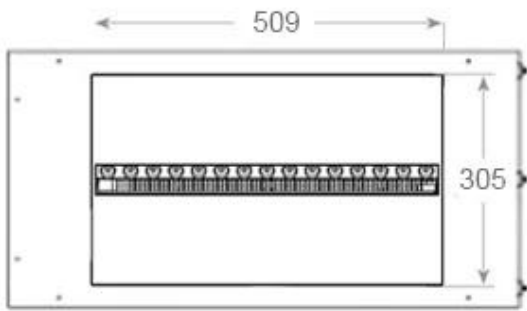

FOCO MYST ROOM DIVIDER 800

HYB-30-113

Foco Myst Room Divider 800 lareira híbrida como divisória de sala em uma casa.

TECHNICAL SPECIFICATIONS

Aparência

Cor da chama	1 Cores
Interior	Preto
Material	Aço
Cor	Preto
Acabamento	Mate
Decoração	Madeira (Adicional)
Vidro incluído	Sim
Altura do vidro	15 cm

Tipo

Tipo de Produto	Lareira a vapor de água embutida de 3 lados
Fabricante	Foco
Uso	Interior
Garantia	2 anos

Medidas

Comprimento/Largura	80 cm
Altura	50 cm
Profundidade	40 cm
Peso	25 kg
	150

CASSETTE 500 MANUAL