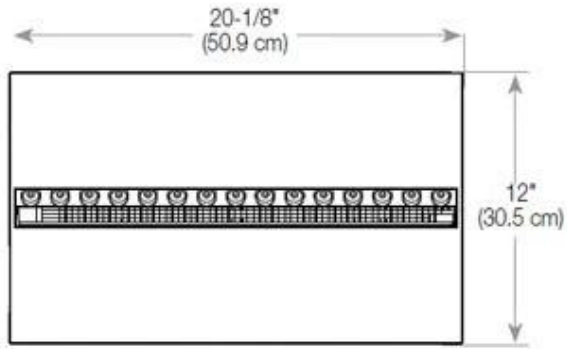

Udseende

Interior	Preto
Acabamento	Mate
Decoração	Madeira (Adicional)
	15
	1
Vidro incluído	Sim
Material	Aço
Cor	Preto

Størrelse

	150
	50
Peso	25 kg
Profundidade	40 cm
Comprimento/Largura	80 cm

Type

Montagem	Lareira Opti-myst embutida de 3 lados
Garantia	2 anos
Uso	Interior
Fabricante	Foco

CASSETTE 500 MANUAL

TOP

FRONT

SIDE

CASSETTE 500 AUTOMATIC

TOP

FRONT

SIDE