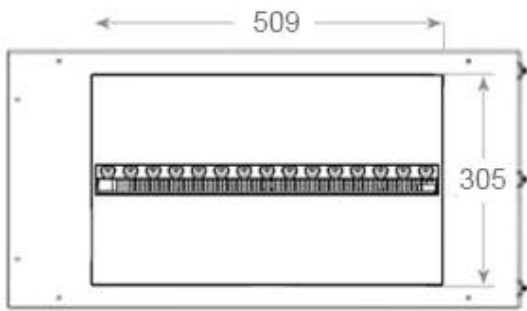

FOCO MYST ROOM DIVIDER 800

HYB-30-113

Foco Myst Room Divider 800 lareira híbrida como divisória de sala em uma casa.

TECHNICAL SPECIFICATIONS

Funktion

Ajustável	Sim
Controlo	Controlo remoto
Requer electricidade	Sim
Consumo	220 l/h
Tempo de combustão	10 horas
Capacidade	2 Litro
	Nej
	210 cm ²
Potência de calor (máx)	Sem calor kW
Queimadores	Dimplex Optimyst Cassette 500
Chaminé	Não é requerida
Controlo Remoto	Sim (incluído)
Combustível	Água e eletrecidade

Udseende

Interior	Preto
Acabamento	Mate
Decoração	Madeira (Adicional)
	15
	1
Vidro incluído	Sim
Material	Aço
Cor	Preto

Størrelse

	150
	50
Peso	25 kg
Profundidade	40 cm
Comprimento/Largura	80 cm

Type

Montagem	Lareira Opti-myst embutida de 3 lados
Garantia	2 anos
Uso	Interior
Fabricante	Foco