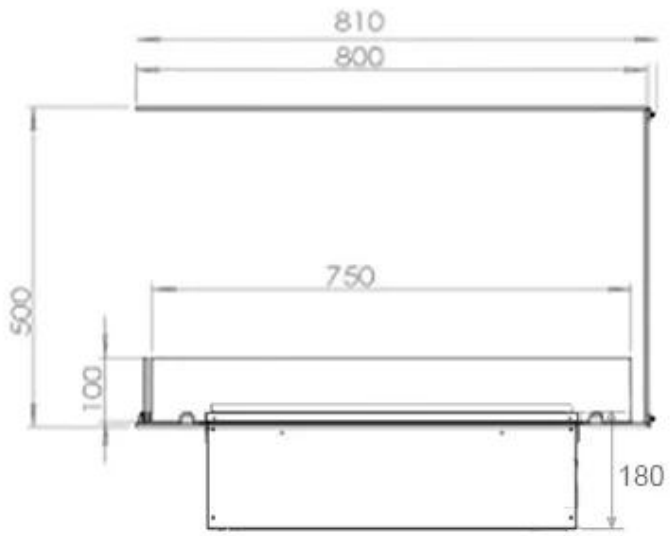

FOCO MYST ROOM DIVIDER 800

HYB-30-113

Foco Myst Room Divider 800 lareira híbrida como divisória de sala em uma casa.

TECHNICAL SPECIFICATIONS

Aparência

Cor da chama	1 Cores
Interior	Preto
Material	Aço
Cor	Preto
Acabamento	Mate
Decoração	Madeira (Adicional)
Vidro incluído	Sim
Altura do vidro	15 cm

Tipo

Tipo de Produto	Lareira a vapor de água embutida de 3 lados
Fabricante	Foco
Uso	Interior
Garantia	2 anos

Medidas

Comprimento/Largura	80 cm
Altura	50 cm
Profundidade	40 cm
Peso	25 kg
	150

CASSETTE 500 MANUAL