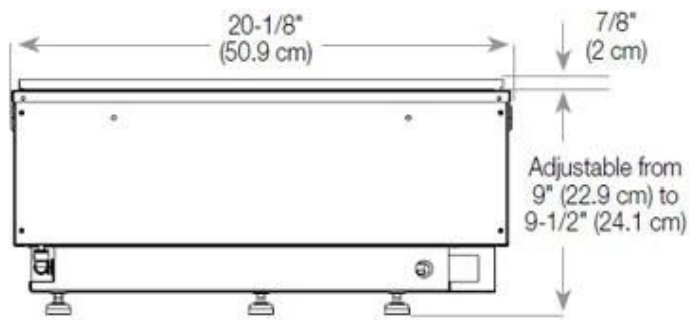

Udseende

Interior	Preto
Acabamento	Mate
Decoração	Madeira (Adicional)
	15
	1
Vidro incluído	Sim
Material	Aço
Cor	Preto

Størrelse

	150
	50
Peso	25 kg
Profundidade	40 cm
Comprimento/Largura	80 cm

Type

Montagem	Lareira Opti-myst embutida de 3 lados
Garantia	2 anos
Uso	Interior
Fabricante	Foco

CASSETTE 500 MANUAL

TOP

FRONT

SIDE

CASSETTE 500 AUTOMATIC

TOP

FRONT

SIDE