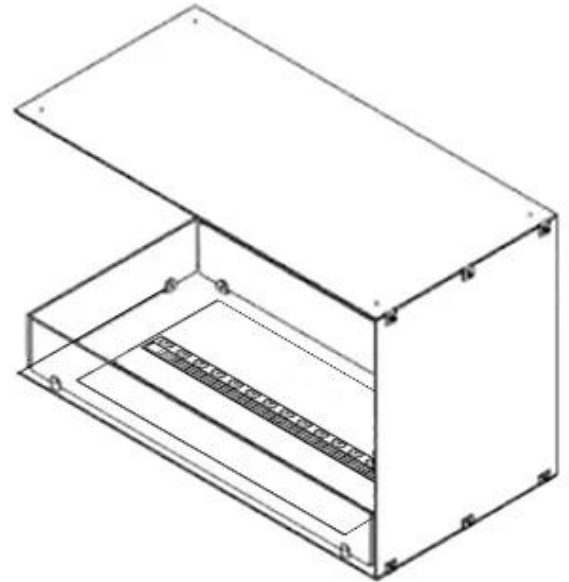

FOCO MYST ROOM DIVIDER 800

HYB-30-113

Foco Myst Room Divider 800 lareira híbrida como divisória de sala em uma casa.

TECHNICAL SPECIFICATIONS

Aparência

Cor da chama	1 Cores
Interior	Preto
Material	Aço
Cor	Preto
Acabamento	Mate
Decoração	Madeira (Adicional)
Vidro incluído	Sim
Altura do vidro	15 cm

Função

Queimadores	Dimplex Optimyst Cassette 500
Termostato	Não
	210 cm ²
Chaminé	Não é requerida
Controlo Remoto	Sim (incluído)
Ajustável	Sim
Controlo	Controlo remoto
Requer electricidade	Sim
Tempo de combustão	10 horas
Capacidade	2 Litro
Potência de calor (máx)	Sem calor kW
Combustível	Água e eletrecidade
Consumo	220 l/h

Tipo

Tipo de Produto	Lareira a vapor de água embutida de 3 lados
Fabricante	Foco
Uso	Interior
Garantia	2 anos

Medidas

Comprimento/Largura	80 cm
Altura	50 cm
Profundidade	40 cm
Peso	25 kg
	150

CASSETTE 500 MANUAL