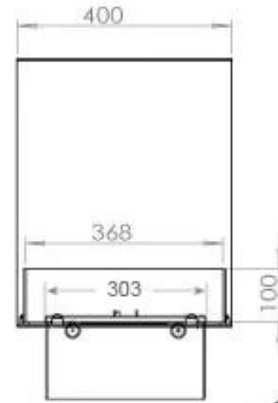

#### Aparência

Cor da chama	1 Cores
Interior	Preto
Material	Aço
Cor	Preto
Acabamento	Mate
Decoração	Madeira (Adicional)
Vidro incluído	Sim
Altura do vidro	15 cm

#### Medidas

Comprimento/Largura	100 cm
Altura	50 cm
Profundidade	40 cm
Peso	30 kg
	150

CASSETTE 500 MANUAL

TOP

FRONT

SIDE

CASSETTE 500 AUTOMATIC

TOP