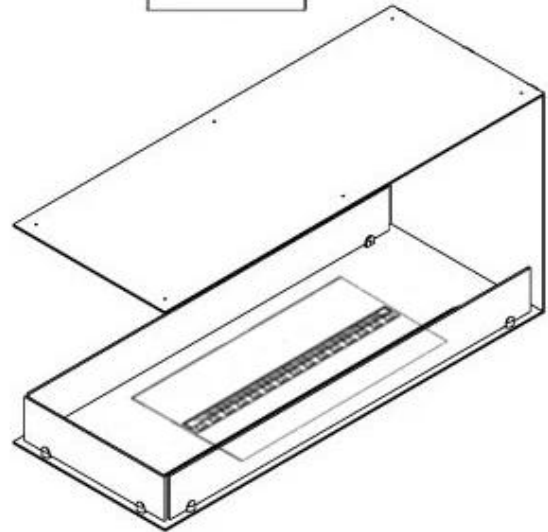

## FOCO MYST ROOM DIVIDER 1000

HYB-30-114

Foco Myst Room Divider 1000 lareira de vapor de água. Divisor de três lados lareira embutida para montagem na parede.

#### Aparência

Cor da chama	1 Cores
Interior	Preto
Material	Aço
Cor	Preto
Acabamento	Mate
Decoração	Madeira (Adicional)
Vidro incluído	Sim
Altura do vidro	15 cm

#### Tipo

Tipo de Produto	Lareira a bioetanol embutida de 3 lados
Fabricante	Foco
Vista da chama	Divisória de espaços
Uso	Interior
Garantia	2 anos

#### Medidas

Comprimento/Largura	100 cm
Altura	50 cm
Profundidade	40 cm
Peso	30 kg
	150

CASSETTE 500 MANUAL

TOP

FRONT

SIDE

CASSETTE 500 AUTOMATIC

TOP