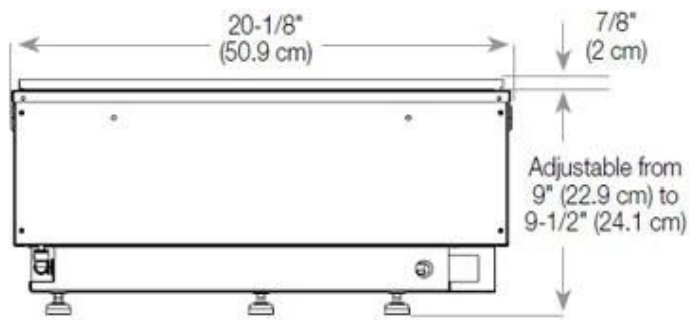

Udseende

Acabamento	Mate
Decoração	Madeira (Adicional)
	15
	1
Vidro incluído	Sim
Material	Aço
Cor	Preto
Interior	Preto

Størrelse

	150
	50
Peso	30 kg
Profundidade	40 cm
Comprimento/Largura	100 cm

Type

Montagem	Lareira a bioetanol embutida de 3 lados
Garantia	2 anos
Uso	Interior
Fabricante	Foco
Vista da chama	Divisória de espaços

CASSETTE 500 MANUAL

TOP

FRONT

SIDE

CASSETTE 500 AUTOMATIC

TOP

FRONT

SIDE