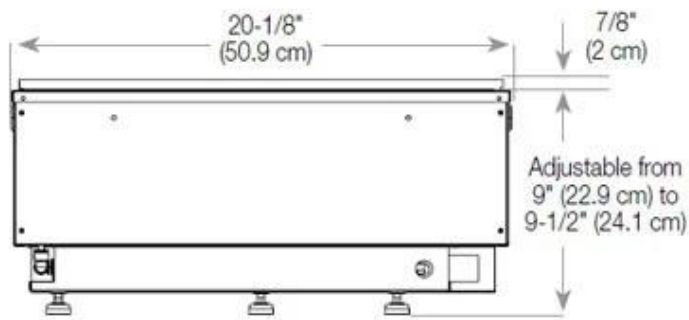

Especificações principais

Tipo de produto	Lareira a bioetanol embutida de 3 lados
Marca	Foco
Utilização	Interior
Garantia	2 anos

Dimensões e peso

Comprimento/Largura	100 cm
Altura	50 cm
Profundidade	40 cm
Peso	30 kg
Comprimento do cabo	150 cm

Material e aparência

Material	Aço
Cor	Preto
Acabamento	Mate
Interior (cor/material)	Preto
Vista das chamas	Divisória de espaços
Decoração	Madeira (Adicional)
Vidro incluído	Sim
Altura do vidro	15 cm

Detalhes de instalação

Abertura de ventilação necessária	210 cm2
Exaustão/Chaminé	Não é requerida
Requisitos de energia	Sim

CASSETTE 500 MANUAL

TOP

FRONT

SIDE

CASSETTE 500 AUTOMATIC

TOP

FRONT