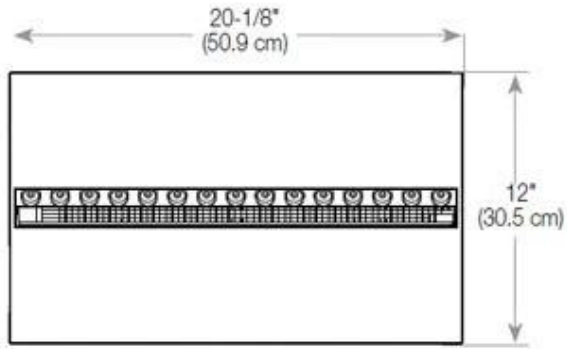

Udseende

Acabamento	Mate
Decoração	Madeira (Adicional)
	15
	1
Vidro incluído	Sim
Material	Aço
Cor	Preto
Interior	Preto

Størrelse

	150
	50
Peso	30 kg
Profundidade	40 cm
Comprimento/Largura	100 cm

Type

Montagem	Lareira a bioetanol embutida de 3 lados
Garantia	2 anos
Uso	Interior
Fabricante	Foco
Vista da chama	Divisória de espaços

CASSETTE 500 MANUAL

TOP

FRONT

SIDE

CASSETTE 500 AUTOMATIC

TOP

FRONT

SIDE