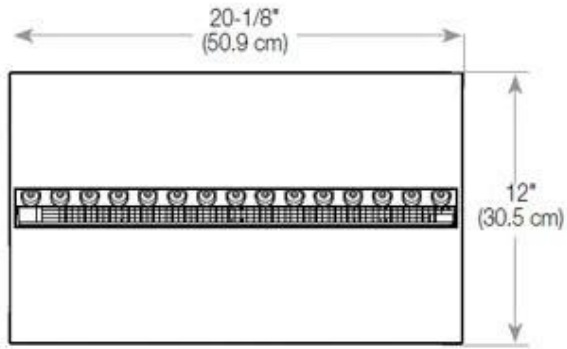

Especificações principais

Tipo de produto	Lareira a bioetanol embutida de 3 lados
Marca	Foco
Utilização	Interior
Garantia	2 anos

Dimensões e peso

Comprimento/Largura	100 cm
Altura	50 cm
Profundidade	40 cm
Peso	30 kg
Comprimento do cabo	150 cm

Material e aparência

Material	Aço
Cor	Preto
Acabamento	Mate
Interior (cor/material)	Preto
Vista das chamas	Divisória de espaços
Decoração	Madeira (Adicional)
Vidro incluído	Sim
Altura do vidro	15 cm

Detalhes de instalação

Abertura de ventilação necessária	210 cm2
Exaustão/Chaminé	Não é requerida
Requisitos de energia	Sim

CASSETTE 500 MANUAL

TOP

FRONT

SIDE

CASSETTE 500 AUTOMATIC

TOP

FRONT