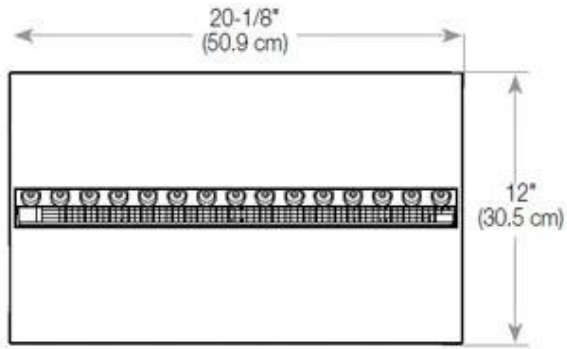

#### Medidas

Comprimento/Largura	100 cm
Altura	50 cm
Profundidade	40 cm
Peso	30 kg
	150

CASSETTE 500 MANUAL

TOP

FRONT

SIDE

CASSETTE 500 AUTOMATIC

TOP