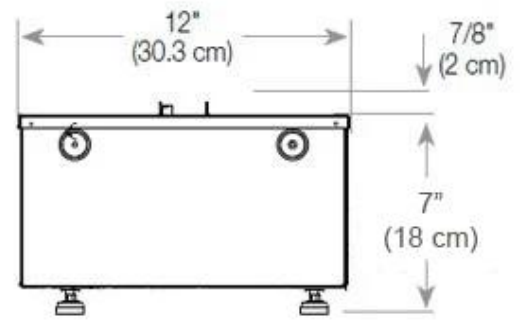

#### Medidas

Comprimento/Largura	100 cm
Altura	50 cm
Profundidade	40 cm
Peso	30 kg
	150

CASSETTE 500 MANUAL

TOP

FRONT

SIDE

CASSETTE 500 AUTOMATIC

TOP