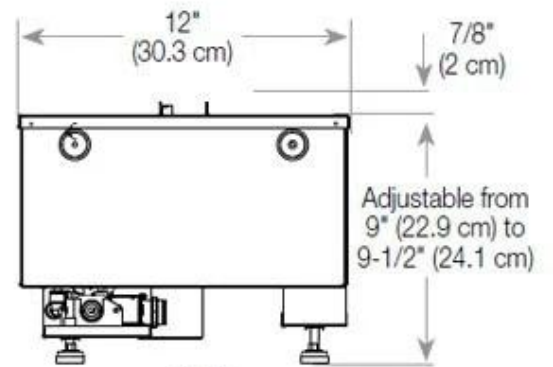

Udseende

Acabamento	Mate
Decoração	Madeira (Adicional)
	15
	1
Vidro incluído	Sim
Material	Aço
Cor	Preto
Interior	Preto

Størrelse

	150
	50
Peso	30 kg
Profundidade	40 cm
Comprimento/Largura	100 cm

Type

Montagem	Lareira a bioetanol embutida de 3 lados
Garantia	2 anos
Uso	Interior
Fabricante	Foco
Vista da chama	Divisória de espaços

CASSETTE 500 MANUAL

TOP

FRONT

SIDE

CASSETTE 500 AUTOMATIC

TOP

FRONT

SIDE