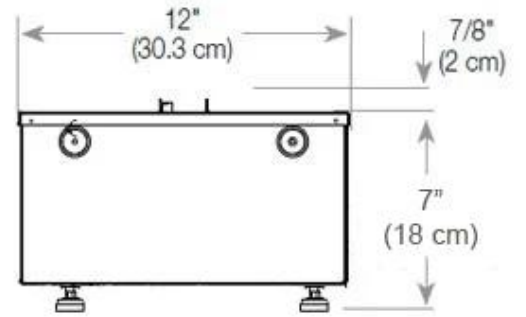

Especificações principais

Tipo de produto	Lareira a bioetanol embutida de 3 lados
Marca	Foco
Utilização	Interior
Garantia	2 anos

Dimensões e peso

Comprimento/Largura	100 cm
Altura	50 cm
Profundidade	40 cm
Peso	30 kg
Comprimento do cabo	150 cm

Material e aparência

Material	Aço
Cor	Preto
Acabamento	Mate
Interior (cor/material)	Preto
Vista das chamas	Divisória de espaços
Decoração	Madeira (Adicional)
Vidro incluído	Sim
Altura do vidro	15 cm

Detalhes de instalação

Abertura de ventilação necessária	210 cm2
Exaustão/Chaminé	Não é requerida
Requisitos de energia	Sim

CASSETTE 500 MANUAL

TOP

FRONT

SIDE

CASSETTE 500 AUTOMATIC

TOP

FRONT