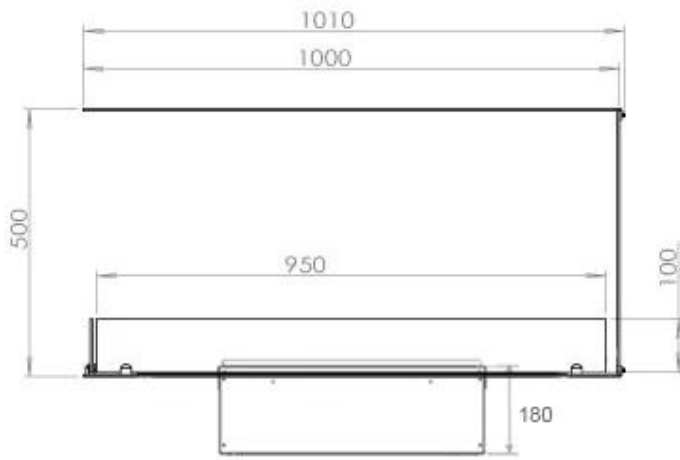

#### Aparência

Cor da chama	1 Cores
Interior	Preto
Material	Aço
Cor	Preto
Acabamento	Mate
Decoração	Madeira (Adicional)
Vidro incluído	Sim
Altura do vidro	15 cm

#### Tipo

Tipo de Produto	Lareira a bioetanol embutida de 3 lados
Fabricante	Foco
Vista da chama	Divisória de espaços
Uso	Interior
Garantia	2 anos

#### Medidas

Comprimento/Largura	100 cm
Altura	50 cm
Profundidade	40 cm
Peso	30 kg
	150

CASSETTE 500 MANUAL

TOP

FRONT

SIDE

CASSETTE 500 AUTOMATIC

TOP