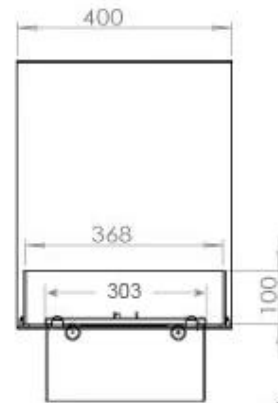

Udseende

Acabamento	Mate
Decoração	Madeira (Adicional)
	15
	1
Vidro incluído	Sim
Material	Aço
Cor	Preto
Interior	Preto

Størrelse

	150
	50
Peso	30 kg
Profundidade	40 cm
Comprimento/Largura	100 cm

Type

Montagem	Lareira a bioetanol embutida de 3 lados
Garantia	2 anos
Uso	Interior
Fabricante	Foco
Vista da chama	Divisória de espaços