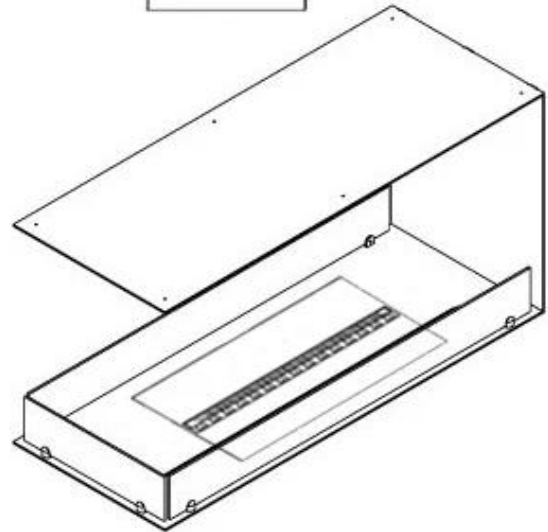

FOCO MYST ROOM DIVIDER 1000

HYB-30-114

Foco Myst Room Divider 1000 lareira de vapor de água. Divisor de três lados lareira embutida para montagem na parede.

TECHNICAL SPECIFICATIONS

Funktion

Consumo	220 l/h
Tempo de combustão	10 horas
Capacidade	2 Litro
	Nej
	210 cm ²
Potência de calor (máx)	Sem calor kW
Queimadores	Dimplex Optimyst Cassette 500
Chaminé	Não é requerida
Controlo Remoto	Sim (incluído)
Combustível	Água e eletrecidade
Ajustável	Sim
Controlo	Controlo remoto
Requer electricidade	Sim

Udseende

Acabamento	Mate
Decoração	Madeira (Adicional)
	15
	1
Vidro incluído	Sim
Material	Aço
Cor	Preto
Interior	Preto

Størrelse

	150
	50
Peso	30 kg
Profundidade	40 cm
Comprimento/Largura	100 cm

Type

Montagem	Lareira a bioetanol embutida de 3 lados
Garantia	2 anos
Uso	Interior
Fabricante	Foco
Vista da chama	Divisória de espaços

CASSETTE 500 MANUAL

TOP

FRONT

SIDE

CASSETTE 500 AUTOMATIC

TOP

FRONT

SIDE