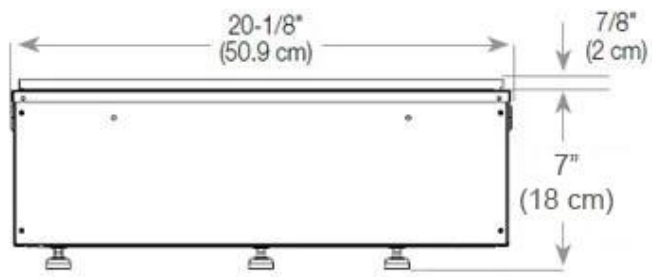

#### Medidas

Comprimento/Largura	100 cm
Altura	50 cm
Profundidade	40 cm
Peso	30 kg
	150

CASSETTE 500 MANUAL

TOP

FRONT

SIDE

CASSETTE 500 AUTOMATIC

TOP