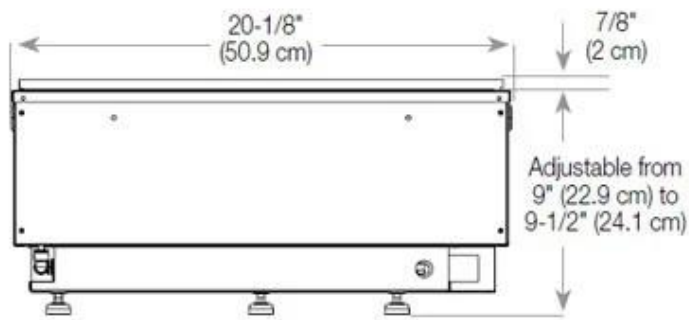

#### Medidas

Comprimento/Largura	100 cm
Altura	50 cm
Profundidade	40 cm
Peso	30 kg
	150

CASSETTE 500 MANUAL

TOP

FRONT

SIDE

CASSETTE 500 AUTOMATIC

TOP