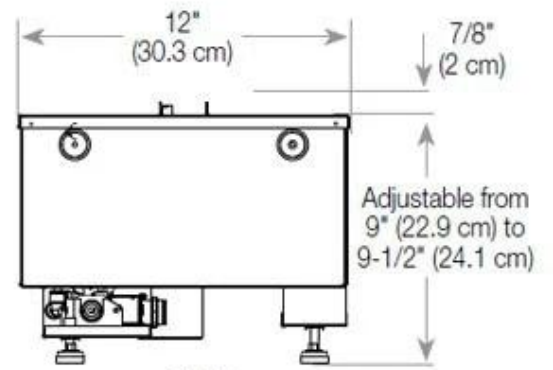

Especificações principais

Tipo de produto	Lareira a bioetanol embutida de 3 lados
Marca	Foco
Utilização	Interior
Garantia	2 anos

Dimensões e peso

Comprimento/Largura	100 cm
Altura	50 cm
Profundidade	40 cm
Peso	30 kg
Comprimento do cabo	150 cm

Material e aparência

Material	Aço
Cor	Preto
Acabamento	Mate
Interior (cor/material)	Preto
Vista das chamas	Divisória de espaços
Decoração	Madeira (Adicional)
Vidro incluído	Sim
Altura do vidro	15 cm

Detalhes de instalação

Abertura de ventilação necessária	210 cm2
Exaustão/Chaminé	Não é requerida
Requisitos de energia	Sim

CASSETTE 500 MANUAL

TOP

FRONT

SIDE

CASSETTE 500 AUTOMATIC

TOP

FRONT