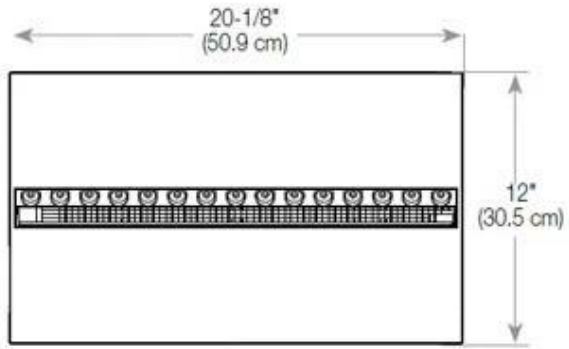

#### Aparência

Cor da chama	1 Cores
Interior	Preto
Material	Aço
Cor	Preto
Acabamento	Mate
Decoração	Madeira (Adicional)
Vidro incluído	Sim
Altura do vidro	15 cm

#### Tipo

Tipo de Produto	Lareira a bioetanol embutida de 3 lados
Fabricante	Foco
Vista da chama	Divisória de espaços
Uso	Interior
Garantia	2 anos

#### Medidas

Comprimento/Largura	100 cm
Altura	50 cm
Profundidade	40 cm
Peso	30 kg
	150

CASSETTE 500 MANUAL

TOP

FRONT

SIDE

CASSETTE 500 AUTOMATIC

TOP