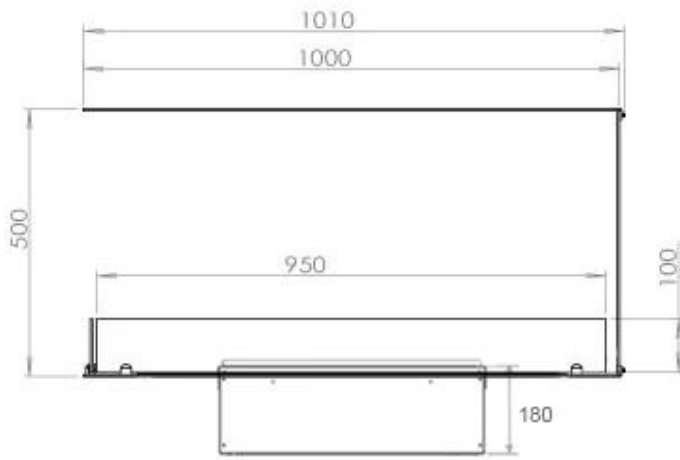

FOCO MYST ROOM DIVIDER 1000

HYB-30-114

Foco Myst Room Divider 1000 lareira de vapor de água. Divisor de três lados lareira embutida para montagem na parede.

TECHNICAL SPECIFICATIONS

Funktion

Consumo	220 l/h
Tempo de combustão	10 horas
Capacidade	2 Litro
	Nej
	210 cm ²
Potência de calor (máx)	Sem calor kW
Queimadores	Dimplex Optimyst Cassette 500
Chaminé	Não é requerida
Controlo Remoto	Sim (incluído)
Combustível	Água e eletrecidade
Ajustável	Sim
Controlo	Controlo remoto
Requer electricidade	Sim

Udseende

Acabamento	Mate
Decoração	Madeira (Adicional)
	15
	1
Vidro incluído	Sim
Material	Aço
Cor	Preto
Interior	Preto

Størrelse

	150
	50
Peso	30 kg
Profundidade	40 cm
Comprimento/Largura	100 cm

Type

Montagem	Lareira a bioetanol embutida de 3 lados
Garantia	2 anos
Uso	Interior
Fabricante	Foco
Vista da chama	Divisória de espaços