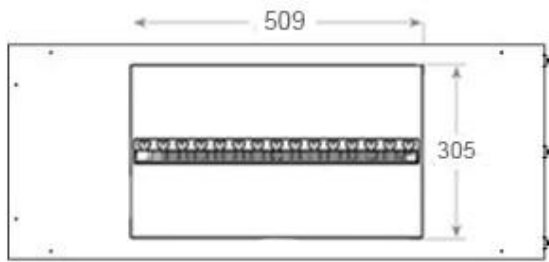

#### Aparência

Cor da chama	1 Cores
Interior	Preto
Material	Aço
Cor	Preto
Acabamento	Mate
Decoração	Madeira (Adicional)
Vidro incluído	Sim
Altura do vidro	15 cm

#### Medidas

Comprimento/Largura	100 cm
Altura	50 cm
Profundidade	40 cm
Peso	30 kg
	150

CASSETTE 500 MANUAL

TOP

FRONT

SIDE

CASSETTE 500 AUTOMATIC

TOP