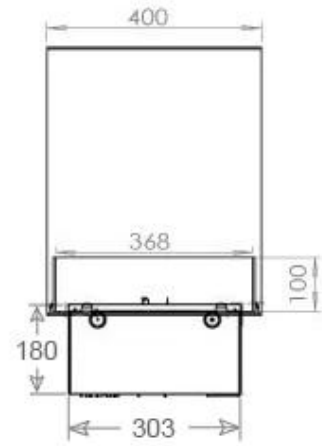

FOCO MYST ROOM DIVIDER 1200

HYB-30-115

Foco Myst Room Divider 1200 lareira de vapor de água como divisor de sala. Grande lareira embutida de três lados.

TECHNICAL SPECIFICATIONS

Funktion

Ajustável	Sim
Controlo	Controlo remoto
Requer electricidade	Sim
Consumo	220 l/h
Tempo de combustão	10 horas
Capacidade	2 Litro
	Nej
	420 cm ²
Potência de calor (máx)	Sem calor kW
Queimadores	Dimplex Optimyst Cassette 1000
Chaminé	Não é requerida
Controlo Remoto	Sim (incluído)
Combustível	Água e eletrecidade

Type

Vista da chama	Divisória de espaços
Montagem	Lareira Opti-myst embutida de 3 lados
Garantia	2 anos
Uso	Interior
Fabricante	Foco

Udseende

Interior	Preto
Acabamento	Mate
Decoração	Madeira (Adicional)
	15
	1
Vidro incluído	Sim
Material	Aço
Cor	Preto

Størrelse

	150
	50
Peso	40 kg
Profundidade	40 cm
Comprimento/Largura	120 cm

CASSETTE 1000 MANUAL

FRONT

SIDE

CASSETTE 100 AUTOMATIC