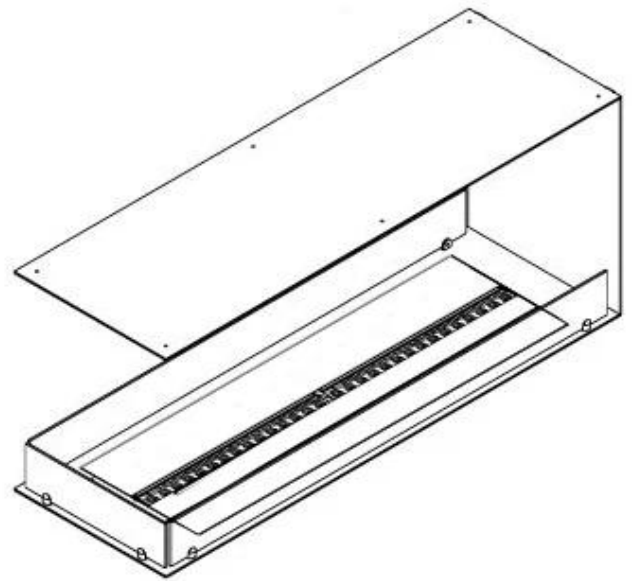

FOCO MYST ROOM DIVIDER 1200

HYB-30-115

Foco Myst Room Divider 1200 lareira de vapor de água como divisor de sala. Grande lareira embutida de três lados.

TECHNICAL SPECIFICATIONS

Funktion

Ajustável	Sim
Controlo	Controlo remoto
Requer electricidade	Sim
Consumo	220 l/h
Tempo de combustão	10 horas
Capacidade	2 Litro
	Nej
	420 cm ²
Potência de calor (máx)	Sem calor kW
Queimadores	Dimplex Optimyst Cassette 1000
Chaminé	Não é requerida
Controlo Remoto	Sim (incluído)
Combustível	Água e eletrecidade

Type

Vista da chama	Divisória de espaços
Montagem	Lareira Opti-myst embutida de 3 lados
Garantia	2 anos
Uso	Interior
Fabricante	Foco

Udseende

Interior	Preto
Acabamento	Mate
Decoração	Madeira (Adicional)
	15
	1
Vidro incluído	Sim
Material	Aço
Cor	Preto

Størrelse

	150
	50
Peso	40 kg
Profundidade	40 cm
Comprimento/Largura	120 cm

CASSETTE 1000 MANUAL

FRONT

SIDE

CASSETTE 100 AUTOMATIC