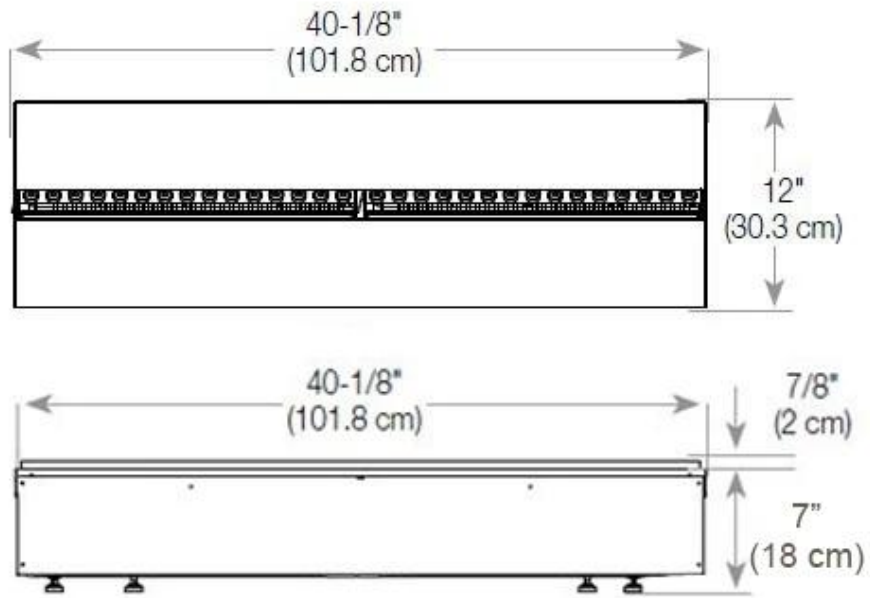

FOCO MYST ROOM DIVIDER 1200

HYB-30-115

Foco Myst Room Divider 1200 lareira de vapor de água como divisor de sala. Grande lareira embutida de três lados.

TECHNICAL SPECIFICATIONS

Funktion

Ajustável	Sim
Controlo	Controlo remoto
Requer electricidade	Sim
Consumo	220 l/h
Tempo de combustão	10 horas
Capacidade	2 Litro
	Nej
	420 cm ²
Potência de calor (máx)	Sem calor kW
Queimadores	Dimplex Optimyst Cassette 1000
Chaminé	Não é requerida
Controlo Remoto	Sim (incluído)
Combustível	Água e eletrecidade

Type

Vista da chama	Divisória de espaços
Montagem	Lareira Opti-myst embutida de 3 lados
Garantia	2 anos
Uso	Interior
Fabricante	Foco

Udseende

Interior	Preto
Acabamento	Mate
Decoração	Madeira (Adicional)
	15
	1
Vidro incluído	Sim
Material	Aço
Cor	Preto

Størrelse

	150
	50
Peso	40 kg
Profundidade	40 cm
Comprimento/Largura	120 cm

CASSETTE 1000 MANUAL

FRONT

SIDE

CASSETTE 100 AUTOMATIC