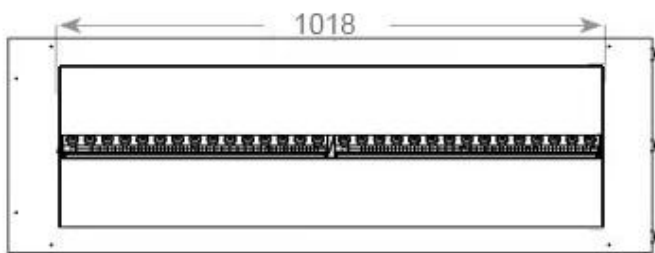

FOCO MYST ROOM DIVIDER 1200

HYB-30-115

Foco Myst Room Divider 1200 lareira de vapor de água como divisor de sala. Grande lareira embutida de três lados.

TECHNICAL SPECIFICATIONS

Funktion

Ajustável	Sim
Controlo	Controlo remoto
Requer electricidade	Sim
Consumo	220 l/h
Tempo de combustão	10 horas
Capacidade	2 Litro
	Nej
	420 cm ²
Potência de calor (máx)	Sem calor kW
Queimadores	Dimplex Optimyst Cassette 1000
Chaminé	Não é requerida
Controlo Remoto	Sim (incluído)
Combustível	Água e eletrecidade

Type

Vista da chama	Divisória de espaços
Montagem	Lareira Opti-myst embutida de 3 lados
Garantia	2 anos
Uso	Interior
Fabricante	Foco

Udseende

Interior	Preto
Acabamento	Mate
Decoração	Madeira (Adicional)
	15
	1
Vidro incluído	Sim
Material	Aço
Cor	Preto

Størrelse

	150
	50
Peso	40 kg
Profundidade	40 cm
Comprimento/Largura	120 cm

CASSETTE 1000 MANUAL

FRONT

SIDE

CASSETTE 100 AUTOMATIC