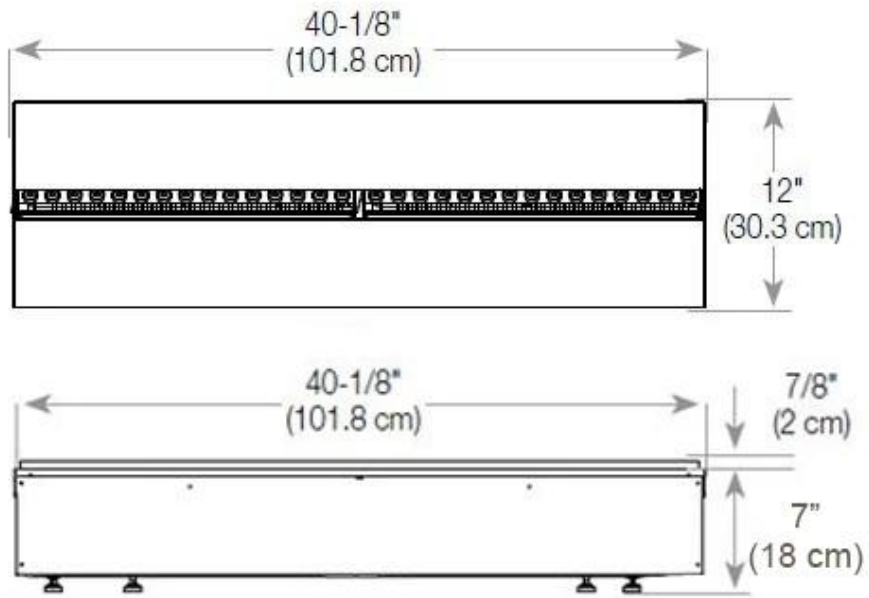

CASSETTE 1000 MANUAL

FRONT