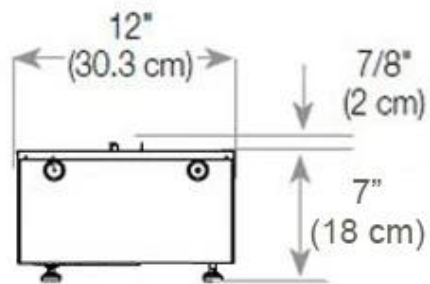

Størrelse

	150
	50
Peso	40 kg
Profundidade	40 cm
Comprimento/Largura	120 cm

CASSETTE 1000 MANUAL

FRONT

SIDE

CASSETTE 100 AUTOMATIC