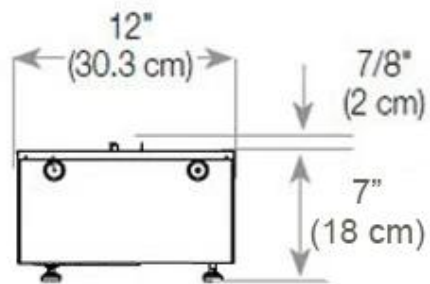

#### Dimensões e peso

Comprimento/Largura	120 cm
Altura	50 cm
Profundidade	40 cm
Peso	40 kg
Comprimento do cabo	150 cm

#### Material e aparência

Material	Aço
Cor	Preto
Acabamento	Mate
Interior (cor/material)	Preto
Vista das chamas	Divisória de espaços
Decoração	Madeira (Adicional)
Vidro incluído	Sim
Altura do vidro	15 cm

#### Detalhes de instalação

Abertura de ventilação necessária	420 cm2
Exaustão/Chaminé	Não é requerida
Requisitos de energia	Sim

CASSETTE 1000 MANUAL

FRONT

SIDE

CASSETTE 100 AUTOMATIC