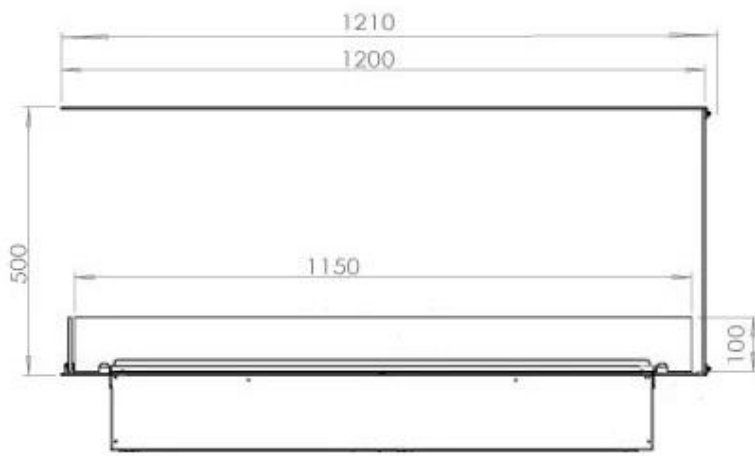

FOCO MYST ROOM DIVIDER 1200

HYB-30-115

Foco Myst Room Divider 1200 lareira de vapor de água como divisor de sala. Grande lareira embutida de três lados.

TECHNICAL SPECIFICATIONS

Funktion

Ajustável	Sim
Controlo	Controlo remoto
Requer electricidade	Sim
Consumo	220 l/h
Tempo de combustão	10 horas
Capacidade	2 Litro
	Nej
	420 cm ²
Potência de calor (máx)	Sem calor kW
Queimadores	Dimplex Optimyst Cassette 1000
Chaminé	Não é requerida
Controlo Remoto	Sim (incluído)
Combustível	Água e eletrecidade

Type

Vista da chama	Divisória de espaços
Montagem	Lareira Opti-myst embutida de 3 lados
Garantia	2 anos
Uso	Interior
Fabricante	Foco

Udseende

Interior	Preto
Acabamento	Mate
Decoração	Madeira (Adicional)
	15
	1
Vidro incluído	Sim
Material	Aço
Cor	Preto

Størrelse

	150
	50
Peso	40 kg
Profundidade	40 cm
Comprimento/Largura	120 cm

CASSETTE 1000 MANUAL

FRONT

SIDE

CASSETTE 100 AUTOMATIC