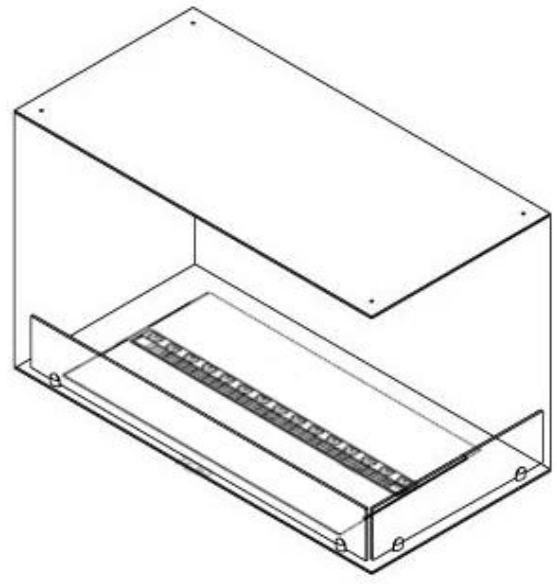

FOCO MYST CORNER RIGHT 800 - CANTO DIREITO

HYB-30-116

Lareira de água Foco Myst Corner 800 para parede de canto embutida.

TECHNICAL SPECIFICATIONS

Função

Tempo de combustão	10 horas
Capacidade	2 Litro
Potência de calor (máx)	Sem calor kW
Queimadores	Dimplex Optimyst Cassette 500
Termostato	Não
	210 cm ²
Chaminé	Não é requerida
Controlo Remoto	Sim (incluído)
Ajustável	Sim
Controlo	Controlo remoto
Requer electricidade	Sim
Combustível	Água e eletricidade
Consumo	220 l/h

Aparência

Cor da chama	1 Cores
Interior	Preto
Material	Aço
Cor	Preto
Acabamento	Mate
Decoração	Madeira (Adicional)
Vidro incluído	Sim
Altura do vidro	15 cm

Tipo

Tipo de Produto	Lareira Opti-myst embutida tipo painel
Fabricante	Foco
Vista da chama	46
Uso	Interior
Garantia	2 anos

Medidas

Comprimento/Largura	80 cm
Altura	50 cm
Profundidade	40 cm
Peso	25 kg
	150

CASSETTE 500 MANUAL

TOP

FRONT

SIDE

CASSETTE 500 AUTOMATIC

TOP