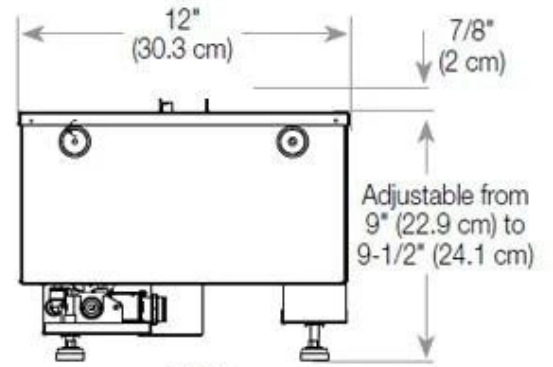

Udseende

	15
	1
Interior	Preto
Acabamento	Mate
Decoração	Madeira (Adicional)
Vidro incluído	Sim
Material	Aço
Cor	Preto

Størrelse

	150
	50
Peso	25 kg
Profundidade	40 cm
Comprimento/Largura	80 cm

Type

Montagem	Lareira Opti-myst embutida tipo painel
Garantia	2 anos
Uso	Interior
Fabricante	Foco
Vista da chama	46

CASSETTE 500 MANUAL

TOP

FRONT

SIDE

CASSETTE 500 AUTOMATIC

TOP

FRONT

SIDE