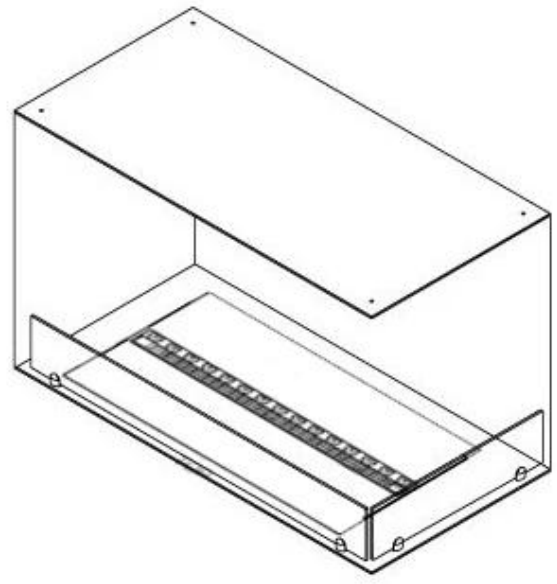

FOCO MYST CORNER RIGHT 800 - CANTO DIREITO

HYB-30-116

Lareira de água Foco Myst Corner 800 para parede de canto embutida.

TECHNICAL SPECIFICATIONS

Funktion

	210 cm ²
	Nej
Chaminé	Não é requerida
Controlo Remoto	Sim (incluído)
Combustível	Água e eletricidade
Ajustável	Sim
Controlo	Controlo remoto
Requer electricidade	Sim
Consumo	220 l/h
Tempo de combustão	10 horas
Capacidade	2 Litro
Potência de calor (máx)	Sem calor kW
Queimadores	Dimplex Optimyst Cassette 500

Udseende

	15
	1
Interior	Preto
Acabamento	Mate
Decoração	Madeira (Adicional)
Vidro incluído	Sim
Material	Aço
Cor	Preto

Størrelse

	150
	50
Peso	25 kg
Profundidade	40 cm
Comprimento/Largura	80 cm

Type

Montagem	Lareira Opti-myst embutida tipo painel
Garantia	2 anos
Uso	Interior
Fabricante	Foco
Vista da chama	46

CASSETTE 500 MANUAL

TOP

FRONT

SIDE

CASSETTE 500 AUTOMATIC

TOP

FRONT

SIDE