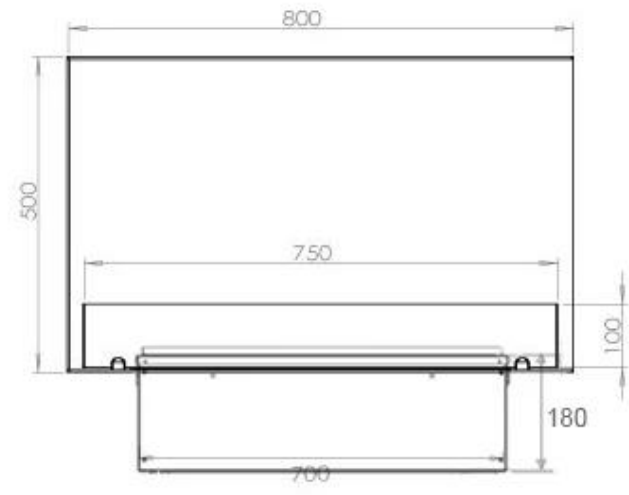

FOCO MYST CORNER RIGHT 800 - CANTO DIREITO

HYB-30-116

Lareira de água Foco Myst Corner 800 para parede de canto embutida.

TECHNICAL SPECIFICATIONS

Funktion

	210 cm ²
	Nej
Chaminé	Não é requerida
Controlo Remoto	Sim (incluído)
Combustível	Água e eletricidade
Ajustável	Sim
Controlo	Controlo remoto
Requer electricidade	Sim
Consumo	220 l/h
Tempo de combustão	10 horas
Capacidade	2 Litro
Potência de calor (máx)	Sem calor kW
Queimadores	Dimplex Optimyst Cassette 500

Udseende

	15
	1
Interior	Preto
Acabamento	Mate
Decoração	Madeira (Adicional)
Vidro incluído	Sim
Material	Aço
Cor	Preto

Størrelse

	150
	50
Peso	25 kg
Profundidade	40 cm
Comprimento/Largura	80 cm

Type

Montagem	Lareira Opti-myst embutida tipo painel
Garantia	2 anos
Uso	Interior
Fabricante	Foco
Vista da chama	46