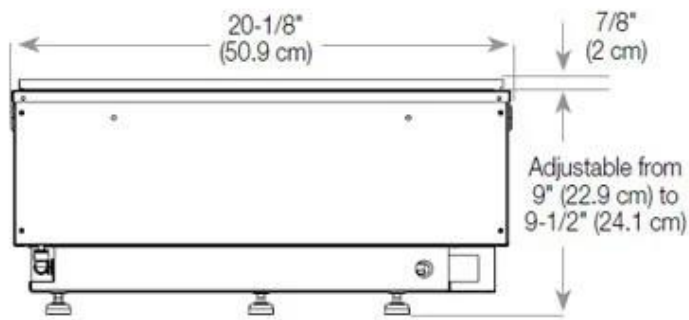

Aparência

Cor da chama	1 Cores
Interior	Preto
Material	Aço
Cor	Preto
Acabamento	Mate
Decoração	Madeira (Adicional)
Vidro incluído	Sim
Altura do vidro	15 cm

Tipo

Tipo de Produto	Lareira Opti-myst embutida tipo painel
Fabricante	Foco
Vista da chama	46
Uso	Interior
Garantia	2 anos

Medidas

Comprimento/Largura	80 cm
Altura	50 cm
Profundidade	40 cm
Peso	25 kg
	150

CASSETTE 500 MANUAL

TOP

FRONT

SIDE

CASSETTE 500 AUTOMATIC

TOP