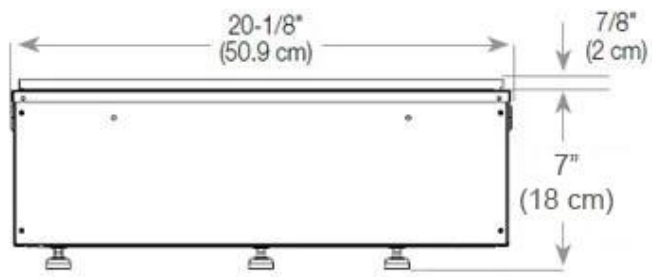

Aparência

Cor da chama	1 Cores
Interior	Preto
Material	Aço
Cor	Preto
Acabamento	Mate
Decoração	Madeira (Adicional)
Vidro incluído	Sim
Altura do vidro	15 cm

Tipo

Tipo de Produto	Lareira Opti-myst embutida tipo painel
Fabricante	Foco
Vista da chama	46
Uso	Interior
Garantia	2 anos

Medidas

Comprimento/Largura	80 cm
Altura	50 cm
Profundidade	40 cm
Peso	25 kg
	150

CASSETTE 500 MANUAL

TOP

FRONT

SIDE

CASSETTE 500 AUTOMATIC

TOP