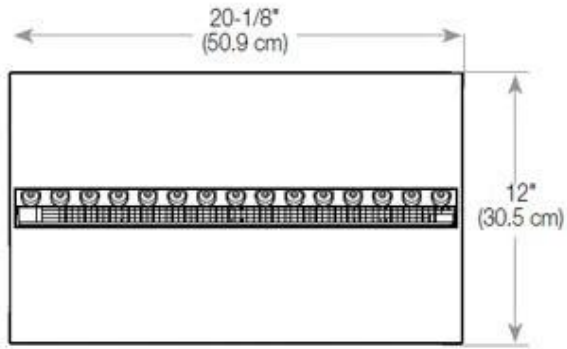

Aparência

Cor da chama	1 Cores
Interior	Preto
Material	Aço
Cor	Preto
Acabamento	Mate
Decoração	Madeira (Adicional)
Vidro incluído	Sim
Altura do vidro	15 cm

Tipo

Tipo de Produto	Lareira Opti-myst embutida tipo painel
Fabricante	Foco
Vista da chama	46
Uso	Interior
Garantia	2 anos

Medidas

Comprimento/Largura	80 cm
Altura	50 cm
Profundidade	40 cm
Peso	25 kg
	150

CASSETTE 500 MANUAL

TOP

FRONT

SIDE

CASSETTE 500 AUTOMATIC

TOP