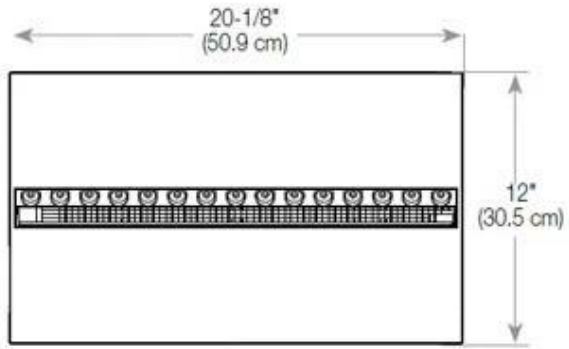

FOCO MYST CORNER RIGHT 800 - CANTO DIREITO

HYB-30-116

Lareira de água Foco Myst Corner 800 para parede de canto embutida.

TECHNICAL SPECIFICATIONS

Função

Tempo de combustão	10 horas
Capacidade	2 Litro
Potência de calor (máx)	Sem calor kW
Queimadores	Dimplex Optimyst Cassette 500
Termostato	Não
	210 cm ²
Chaminé	Não é requerida
Controlo Remoto	Sim (incluído)
Ajustável	Sim
Controlo	Controlo remoto
Requer electricidade	Sim
Combustível	Água e eletricidade
Consumo	220 l/h

Aparência

Cor da chama	1 Cores
Interior	Preto
Material	Aço
Cor	Preto
Acabamento	Mate
Decoração	Madeira (Adicional)
Vidro incluído	Sim
Altura do vidro	15 cm

Tipo

Tipo de Produto	Lareira Opti-myst embutida tipo painel
Fabricante	Foco
Vista da chama	46
Uso	Interior
Garantia	2 anos

Medidas

Comprimento/Largura	80 cm
Altura	50 cm
Profundidade	40 cm
Peso	25 kg
	150

CASSETTE 500 MANUAL

TOP

FRONT

SIDE

CASSETTE 500 AUTOMATIC

TOP