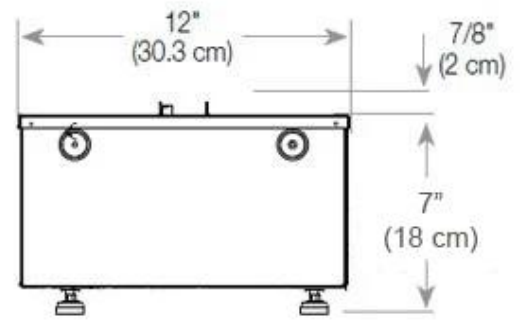

Aparência

Cor da chama	1 Cores
Interior	Preto
Material	Aço
Cor	Preto
Acabamento	Mate
Decoração	Madeira (Adicional)
Vidro incluído	Sim
Altura do vidro	15 cm

Tipo

Tipo de Produto	Lareira Opti-myst embutida tipo painel
Fabricante	Foco
Vista da chama	46
Uso	Interior
Garantia	2 anos

Medidas

Comprimento/Largura	80 cm
Altura	50 cm
Profundidade	40 cm
Peso	25 kg
	150

CASSETTE 500 MANUAL

TOP

FRONT

SIDE

CASSETTE 500 AUTOMATIC

TOP