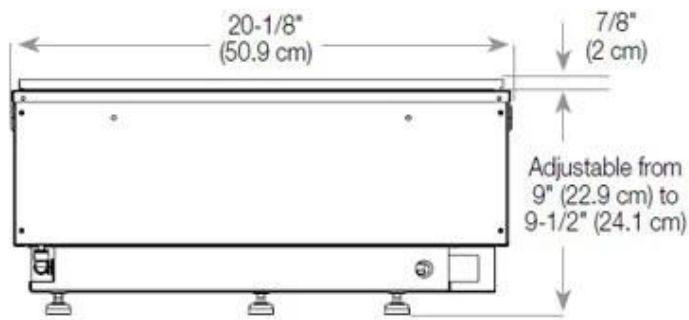

Udseende

	15
	1
Interior	Preto
Acabamento	Mate
Decoração	Madeira (Adicional)
Vidro incluído	Sim
Material	Aço
Cor	Preto

Størrelse

	150
	50
Peso	25 kg
Profundidade	40 cm
Comprimento/Largura	80 cm

Type

Montagem	Lareira Opti-myst embutida tipo painel
Garantia	2 anos
Uso	Interior
Fabricante	Foco
Vista da chama	46

CASSETTE 500 MANUAL

TOP

FRONT

SIDE

CASSETTE 500 AUTOMATIC

TOP

FRONT

SIDE