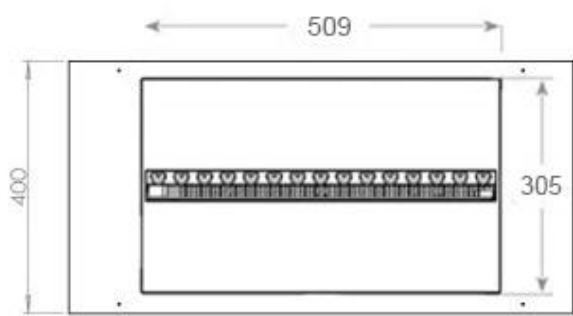

FOCO MYST CORNER RIGHT 800 - CANTO DIREITO

HYB-30-116

Lareira de água Foco Myst Corner 800 para parede de canto embutida.

TECHNICAL SPECIFICATIONS

Funktion

	210 cm ²
	Nej
Chaminé	Não é requerida
Controlo Remoto	Sim (incluído)
Combustível	Água e eletricidade
Ajustável	Sim
Controlo	Controlo remoto
Requer electricidade	Sim
Consumo	220 l/h
Tempo de combustão	10 horas
Capacidade	2 Litro
Potência de calor (máx)	Sem calor kW
Queimadores	Dimplex Optimyst Cassette 500

Udseende

	15
	1
Interior	Preto
Acabamento	Mate
Decoração	Madeira (Adicional)
Vidro incluído	Sim
Material	Aço
Cor	Preto

Størrelse

	150
	50
Peso	25 kg
Profundidade	40 cm
Comprimento/Largura	80 cm

Type

Montagem	Lareira Opti-myst embutida tipo painel
Garantia	2 anos
Uso	Interior
Fabricante	Foco
Vista da chama	46