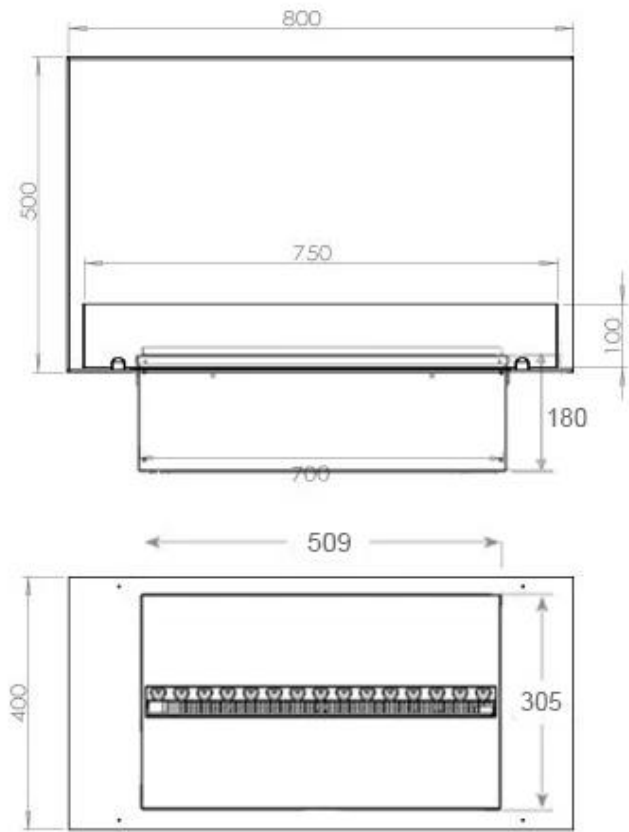

FOCO MYST CORNER RIGHT 800 - CANTO DIREITO

HYB-30-116

Lareira de água Foco Myst Corner 800 para parede de canto embutida.

TECHNICAL SPECIFICATIONS

Função

Tempo de combustão	10 horas
Capacidade	2 Litro
Potência de calor (máx)	Sem calor kW
Queimadores	Dimplex Optimyst Cassette 500
Termostato	Não
	210 cm ²
Chaminé	Não é requerida
Controlo Remoto	Sim (incluído)
Ajustável	Sim
Controlo	Controlo remoto
Requer electricidade	Sim
Combustível	Água e eletricidade
Consumo	220 l/h

Aparência

Cor da chama	1 Cores
Interior	Preto
Material	Aço
Cor	Preto
Acabamento	Mate
Decoração	Madeira (Adicional)
Vidro incluído	Sim
Altura do vidro	15 cm

Tipo

Tipo de Produto	Lareira Opti-myst embutida tipo painel
Fabricante	Foco
Vista da chama	46
Uso	Interior
Garantia	2 anos

Medidas

Comprimento/Largura	80 cm
Altura	50 cm
Profundidade	40 cm
Peso	25 kg
	150

CASSETTE 500 MANUAL

TOP

FRONT

SIDE

CASSETTE 500 AUTOMATIC

TOP