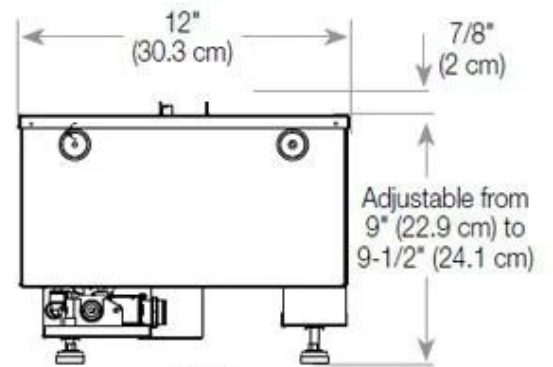

Dimensões e peso

Comprimento/Largura	100 cm
Altura	50 cm
Profundidade	40 cm
Peso	30 kg
Comprimento do cabo	150 cm

Especificações técnicas

Combustível	Água e eletrecidade
Modelo de queimador	Dimplex Optimyst Cassette 500
Tempo de queima até	10 horas
Capacidade	2 Litro
Cor da chama	1 Cores
Potência de calor (máx)	Sem calor kW
Consumo	220 l/h

Material e aparência

Material	Aço
Cor	Preto
Acabamento	Mate
Interior (cor/material)	Preto
Vista das chamas	46
Decoração	Madeira (Adicional)
Vidro incluído	Sim
Altura do vidro	15 cm

Detalhes de instalação

Abertura de ventilação necessária	210 cm2
Exaustão/Chaminé	Não é requerida
Requisitos de energia	Sim

CASSETTE 500 MANUAL

TOP

FRONT

SIDE

CASSETTE 500 AUTOMATIC

TOP

FRONT