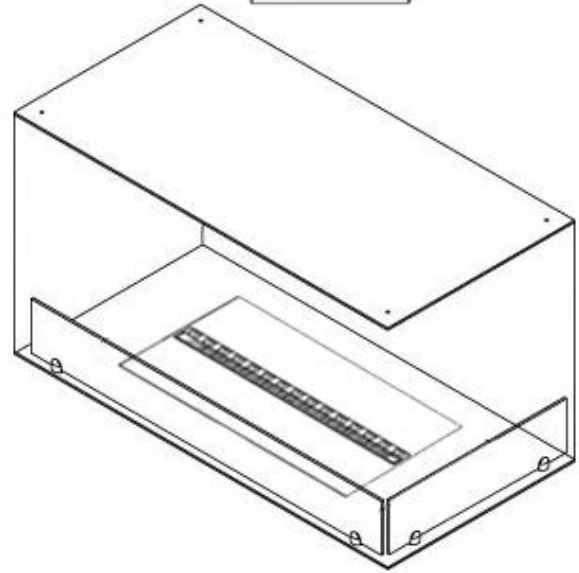

FOCO MYST CORNER RIGHT 1000 - CANTO DIREITO

HYB-30-117

Lareira a vapor de água Foco Myst Corner 1000, com um metro, para instalação no canto de uma parede. Este modelo é voltado para a direita.

TECHNICAL SPECIFICATIONS

Aparência

Interior	Preto
Cor da chama	1 Cores
Material	Aço
Cor	Preto
Acabamento	Mate
Decoração	Madeira (Adicional)
Vidro incluído	Sim
Altura do vidro	15 cm

Tipo

Tipo de Produto	Lareira Opti-myst embutida tipo painel
Fabricante	Foco
Vista da chama	46
Uso	Interior
Garantia	2 anos

Medidas

Comprimento/Largura	100 cm
Altura	50 cm
Profundidade	40 cm
Peso	30 kg
	150

CASSETTE 500 MANUAL

TOP

FRONT

SIDE

CASSETTE 500 AUTOMATIC