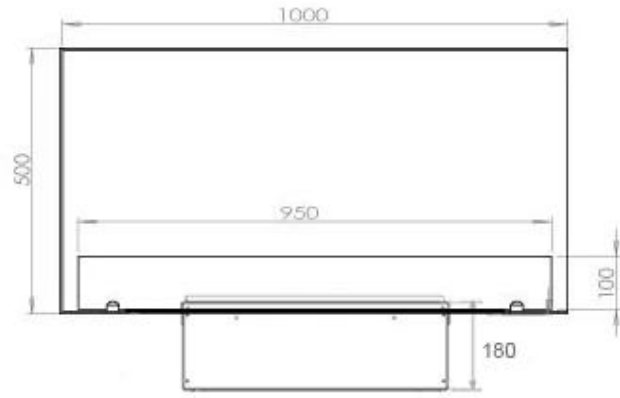

FOCO MYST CORNER RIGHT 1000 - CANTO DIREITO

HYB-30-117

Lareira a vapor de água Foco Myst Corner 1000, com um metro, para instalação no canto de uma parede. Este modelo é voltado para a direita.

TECHNICAL SPECIFICATIONS

Aparência

Interior	Preto
Cor da chama	1 Cores
Material	Aço
Cor	Preto
Acabamento	Mate
Decoração	Madeira (Adicional)
Vidro incluído	Sim
Altura do vidro	15 cm

Tipo

Tipo de Produto	Lareira Opti-myst embutida tipo painel
Fabricante	Foco
Vista da chama	46
Uso	Interior
Garantia	2 anos

Medidas

Comprimento/Largura	100 cm
Altura	50 cm
Profundidade	40 cm
Peso	30 kg
	150

CASSETTE 500 MANUAL

TOP

FRONT

SIDE

CASSETTE 500 AUTOMATIC