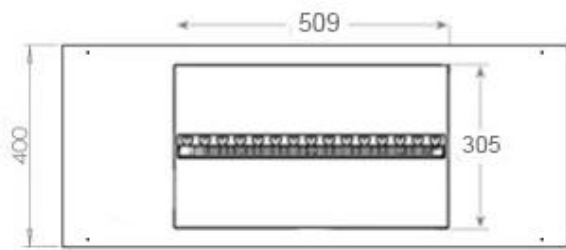

Aparência

Interior	Preto
Cor da chama	1 Cores
Material	Aço
Cor	Preto
Acabamento	Mate
Decoração	Madeira (Adicional)
Vidro incluído	Sim
Altura do vidro	15 cm

Tipo

Tipo de Produto	Lareira Opti-myst embutida tipo painel
Fabricante	Foco
Vista da chama	46
Uso	Interior
Garantia	2 anos

Medidas

Comprimento/Largura	100 cm
Altura	50 cm
Profundidade	40 cm
Peso	30 kg
	150

CASSETTE 500 MANUAL

TOP

FRONT

SIDE

CASSETTE 500 AUTOMATIC