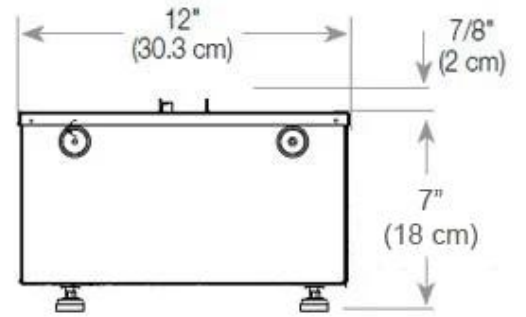

Dimensões e peso

Comprimento/Largura	100 cm
Altura	50 cm
Profundidade	40 cm
Peso	30 kg
Comprimento do cabo	150 cm

Especificações técnicas

Combustível	Água e eletrecidade
Modelo de queimador	Dimplex Optimyst Cassette 500
Tempo de queima até	10 horas
Capacidade	2 Litro
Cor da chama	1 Cores
Potência de calor (máx)	Sem calor kW
Consumo	220 l/h

Material e aparência

Material	Aço
Cor	Preto
Acabamento	Mate
Interior (cor/material)	Preto
Vista das chamas	46
Decoração	Madeira (Adicional)
Vidro incluído	Sim
Altura do vidro	15 cm

Detalhes de instalação

Abertura de ventilação necessária	210 cm2
Exaustão/Chaminé	Não é requerida
Requisitos de energia	Sim

CASSETTE 500 MANUAL

TOP

FRONT

SIDE

CASSETTE 500 AUTOMATIC

TOP

FRONT