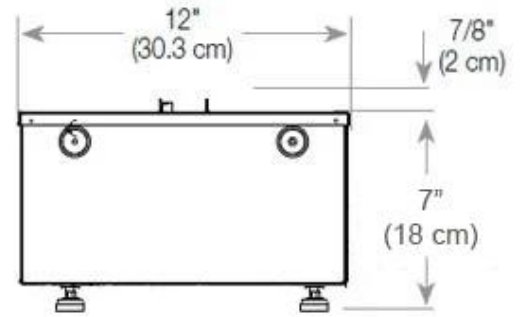

Medidas

Comprimento/Largura	100 cm
Altura	50 cm
Profundidade	40 cm
Peso	30 kg
	150

CASSETTE 500 MANUAL

TOP

FRONT

SIDE

CASSETTE 500 AUTOMATIC