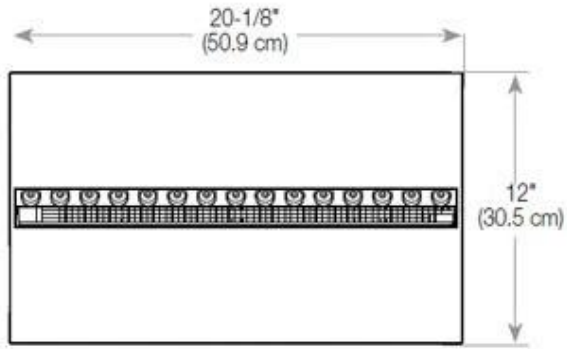

Dimensões e peso

Comprimento/Largura	100 cm
Altura	50 cm
Profundidade	40 cm
Peso	30 kg
Comprimento do cabo	150 cm

Especificações técnicas

Combustível	Água e eletrecidade
Modelo de queimador	Dimplex Optimyst Cassette 500
Tempo de queima até	10 horas
Capacidade	2 Litro
Cor da chama	1 Cores
Potência de calor (máx)	Sem calor kW
Consumo	220 l/h

Material e aparência

Material	Aço
Cor	Preto
Acabamento	Mate
Interior (cor/material)	Preto
Vista das chamas	46
Decoração	Madeira (Adicional)
Vidro incluído	Sim
Altura do vidro	15 cm

Detalhes de instalação

Abertura de ventilação necessária	210 cm2
Exaustão/Chaminé	Não é requerida
Requisitos de energia	Sim

CASSETTE 500 MANUAL

TOP

FRONT

SIDE

CASSETTE 500 AUTOMATIC

TOP

FRONT