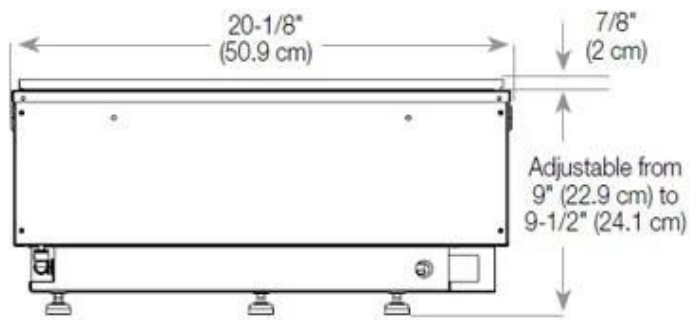

Dimensões e peso

Comprimento/Largura	100 cm
Altura	50 cm
Profundidade	40 cm
Peso	30 kg
Comprimento do cabo	150 cm

Especificações técnicas

Combustível	Água e eletrecidade
Modelo de queimador	Dimplex Optimyst Cassette 500
Tempo de queima até	10 horas
Capacidade	2 Litro
Cor da chama	1 Cores
Potência de calor (máx)	Sem calor kW
Consumo	220 l/h

Material e aparência

Material	Aço
Cor	Preto
Acabamento	Mate
Interior (cor/material)	Preto
Vista das chamas	46
Decoração	Madeira (Adicional)
Vidro incluído	Sim
Altura do vidro	15 cm

Detalhes de instalação

Abertura de ventilação necessária	210 cm2
Exaustão/Chaminé	Não é requerida
Requisitos de energia	Sim

CASSETTE 500 MANUAL

TOP

FRONT

SIDE

CASSETTE 500 AUTOMATIC

TOP

FRONT