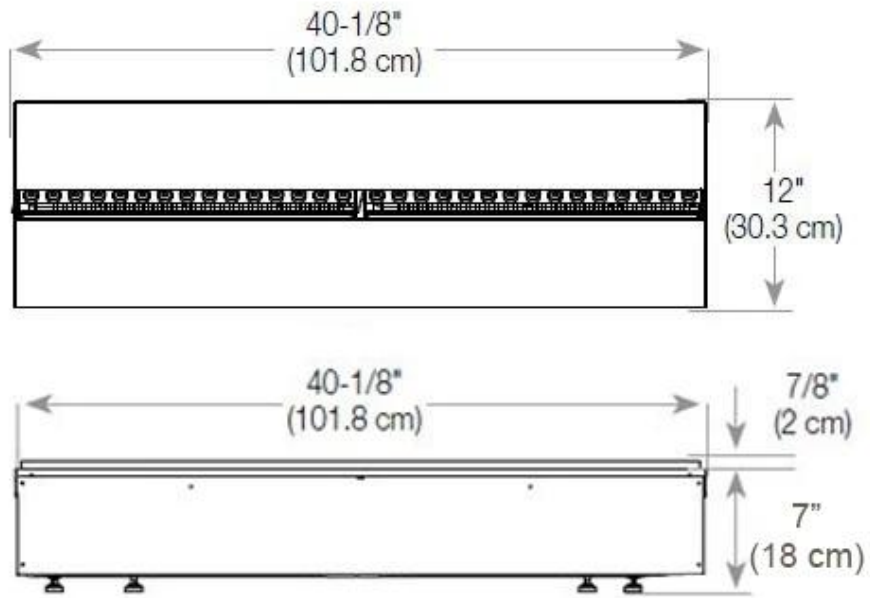

FOCO MYST CORNER RIGHT 1200 - CANTO DIREITO

HYB-30-118

Lareira a vapor de água Foco Myst Corner 1200, com 150 cm, para instalação no canto de uma parede. Este modelo é voltado para a direita.

TECHNICAL SPECIFICATIONS

Aparência

Interior	Preto
Cor da chama	1 Cores
Material	Aço
Cor	Preto
Acabamento	Mate
Decoração	Madeira (Adicional)
Vidro incluído	Sim
Altura do vidro	15 cm

Tipo

Tipo de Produto	Lareira Opti-myst embutida tipo painel
Fabricante	Foco
Vista da chama	46
Uso	Interior
Garantia	2 anos

Medidas

Comprimento/Largura	120 cm
Altura	50 cm
Profundidade	40 cm
Peso	30 kg
	150

CASSETTE 1000 MANUAL

FRONT

SIDE

CASSETTE 100 AUTOMATIC