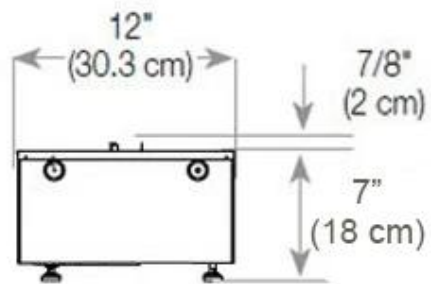

Medidas

Comprimento/Largura	120 cm
Altura	50 cm
Profundidade	40 cm
Peso	30 kg
	150

CASSETTE 1000 MANUAL

FRONT

SIDE

CASSETTE 100 AUTOMATIC