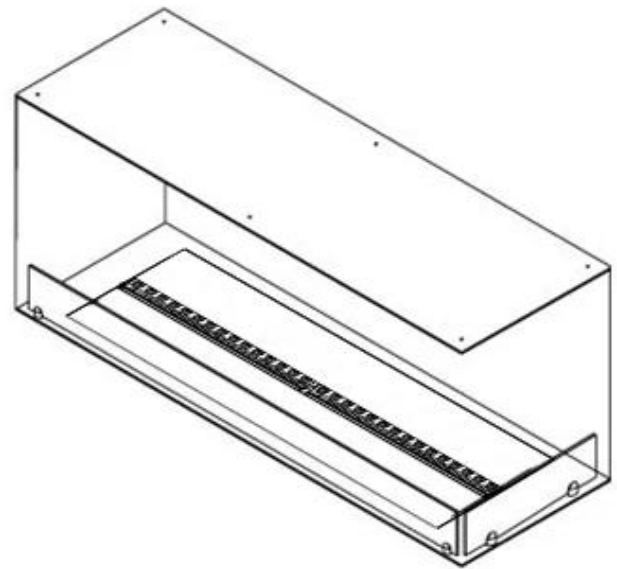

FOCO MYST CORNER RIGHT 1200 - CANTO DIREITO

HYB-30-118

Lareira a vapor de água Foco Myst Corner 1200, com 150 cm, para instalação no canto de uma parede. Este modelo é voltado para a direita.

TECHNICAL SPECIFICATIONS

Udseende

Acabamento	Mate
Decoração	Madeira (Adicional)
	15
	1
Vidro incluído	Sim
Material	Aço
Cor	Preto
Interior	Preto

Størrelse

	150
	50
Peso	30 kg
Profundidade	40 cm
Comprimento/Largura	120 cm

Type

Montagem	Lareira Opti-myst embutida tipo painel
Garantia	2 anos
Uso	Interior
Fabricante	Foco
Vista da chama	46