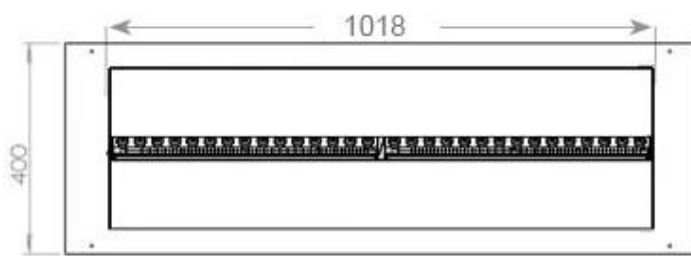

FOCO MYST CORNER RIGHT 1200 - CANTO DIREITO

HYB-30-118

Lareira a vapor de água Foco Myst Corner 1200, com 150 cm, para instalação no canto de uma parede. Este modelo é voltado para a direita.

TECHNICAL SPECIFICATIONS

Udseende

Acabamento	Mate
Decoração	Madeira (Adicional)
	15
	1
Vidro incluído	Sim
Material	Aço
Cor	Preto
Interior	Preto

Størrelse

	150
	50
Peso	30 kg
Profundidade	40 cm
Comprimento/Largura	120 cm

Type

Montagem	Lareira Opti-myst embutida tipo painel
Garantia	2 anos
Uso	Interior
Fabricante	Foco
Vista da chama	46