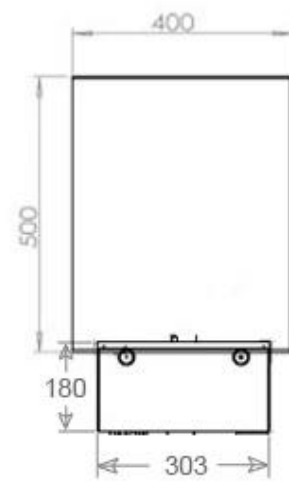

FOCO MYST CORNER RIGHT 1200 - CANTO DIREITO

HYB-30-118

Lareira a vapor de água Foco Myst Corner 1200, com 150 cm, para instalação no canto de uma parede. Este modelo é voltado para a direita.

TECHNICAL SPECIFICATIONS

Udseende

Acabamento	Mate
Decoração	Madeira (Adicional)
	15
	1
Vidro incluído	Sim
Material	Aço
Cor	Preto
Interior	Preto

Størrelse

	150
	50
Peso	30 kg
Profundidade	40 cm
Comprimento/Largura	120 cm

Type

Montagem	Lareira Opti-myst embutida tipo painel
Garantia	2 anos
Uso	Interior
Fabricante	Foco
Vista da chama	46