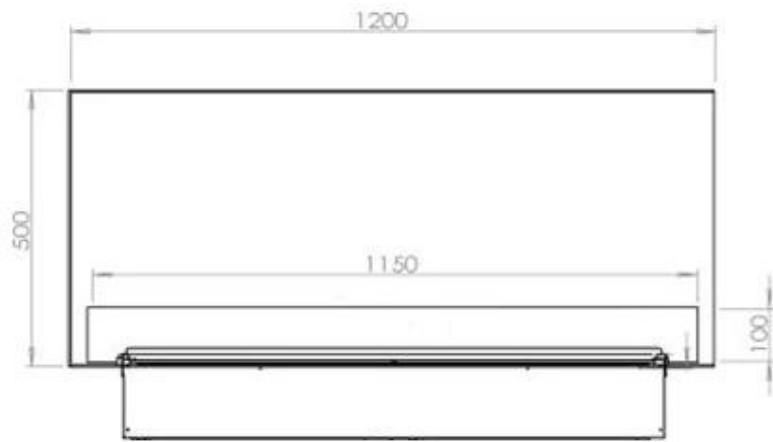

FOCO MYST CORNER RIGHT 1200 - CANTO DIREITO

HYB-30-118

Lareira a vapor de água Foco Myst Corner 1200, com 150 cm, para instalação no canto de uma parede. Este modelo é voltado para a direita.

TECHNICAL SPECIFICATIONS

Udseende

Acabamento	Mate
Decoração	Madeira (Adicional)
	15
	1
Vidro incluído	Sim
Material	Aço
Cor	Preto
Interior	Preto

Størrelse

	150
	50
Peso	30 kg
Profundidade	40 cm
Comprimento/Largura	120 cm

Type

Montagem	Lareira Opti-myst embutida tipo painel
Garantia	2 anos
Uso	Interior
Fabricante	Foco
Vista da chama	46