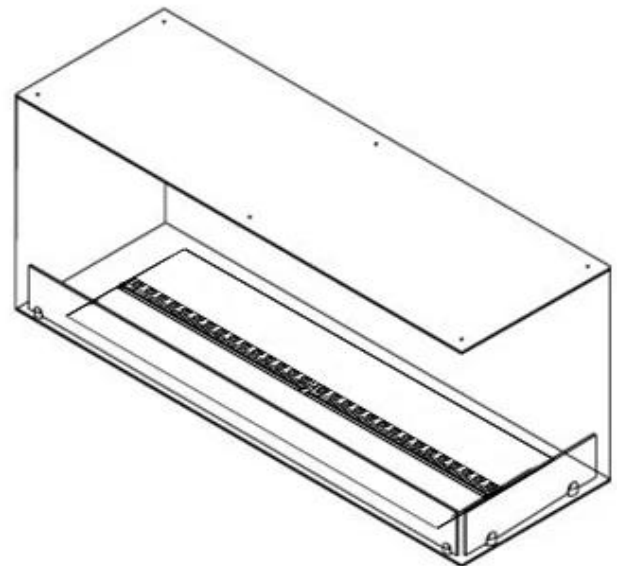

FOCO MYST CORNER RIGHT 1200 - CANTO DIREITO

HYB-30-118

Lareira a vapor de água Foco Myst Corner 1200, com 150 cm, para instalação no canto de uma parede. Este modelo é voltado para a direita.

TECHNICAL SPECIFICATIONS

Aparência

Interior	Preto
Cor da chama	1 Cores
Material	Aço
Cor	Preto
Acabamento	Mate
Decoração	Madeira (Adicional)
Vidro incluído	Sim
Altura do vidro	15 cm

Tipo

Tipo de Produto	Lareira Opti-myst embutida tipo painel
Fabricante	Foco
Vista da chama	46
Uso	Interior
Garantia	2 anos

Medidas

Comprimento/Largura	120 cm
Altura	50 cm
Profundidade	40 cm
Peso	30 kg
	150

CASSETTE 1000 MANUAL

FRONT

SIDE

CASSETTE 100 AUTOMATIC