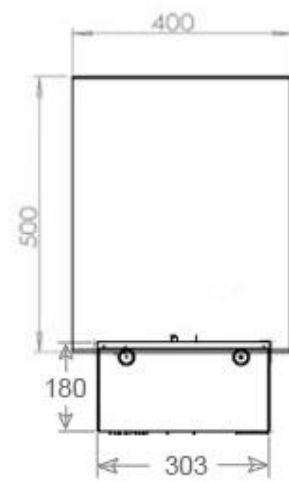

FOCO MYST CORNER RIGHT 1200 - CANTO DIREITO

HYB-30-118

Lareira a vapor de água Foco Myst Corner 1200, com 150 cm, para instalação no canto de uma parede. Este modelo é voltado para a direita.

TECHNICAL SPECIFICATIONS

Aparência

Interior	Preto
Cor da chama	1 Cores
Material	Aço
Cor	Preto
Acabamento	Mate
Decoração	Madeira (Adicional)
Vidro incluído	Sim
Altura do vidro	15 cm

Tipo

Tipo de Produto	Lareira Opti-myst embutida tipo painel
Fabricante	Foco
Vista da chama	46
Uso	Interior
Garantia	2 anos

Medidas

Comprimento/Largura	120 cm
Altura	50 cm
Profundidade	40 cm
Peso	30 kg
	150

CASSETTE 1000 MANUAL

FRONT

SIDE

CASSETTE 100 AUTOMATIC