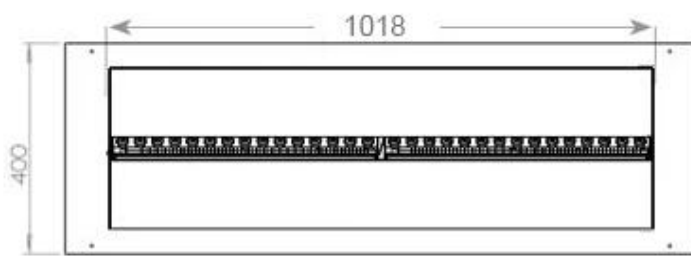

FOCO MYST CORNER RIGHT 1200 - CANTO DIREITO

HYB-30-118

Lareira a vapor de água Foco Myst Corner 1200, com 150 cm, para instalação no canto de uma parede. Este modelo é voltado para a direita.

TECHNICAL SPECIFICATIONS

Aparência

Interior	Preto
Cor da chama	1 Cores
Material	Aço
Cor	Preto
Acabamento	Mate
Decoração	Madeira (Adicional)
Vidro incluído	Sim
Altura do vidro	15 cm

Tipo

Tipo de Produto	Lareira Opti-myst embutida tipo painel
Fabricante	Foco
Vista da chama	46
Uso	Interior
Garantia	2 anos

Medidas

Comprimento/Largura	120 cm
Altura	50 cm
Profundidade	40 cm
Peso	30 kg
	150

CASSETTE 1000 MANUAL

FRONT

SIDE

CASSETTE 100 AUTOMATIC