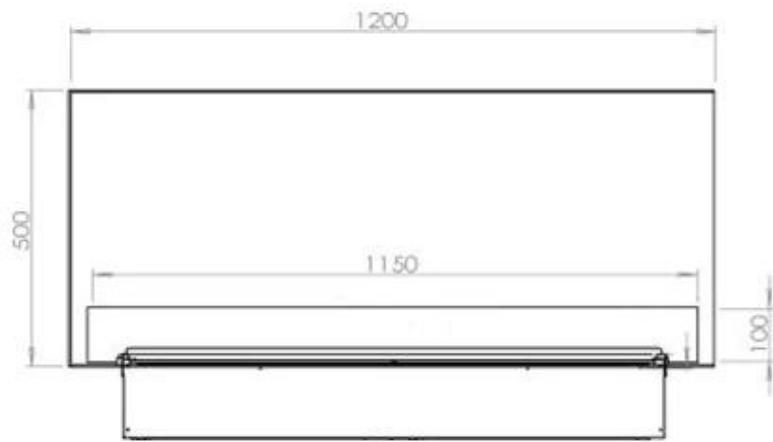

FOCO MYST CORNER RIGHT 1200 - CANTO DIREITO

HYB-30-118

Lareira a vapor de água Foco Myst Corner 1200, com 150 cm, para instalação no canto de uma parede. Este modelo é voltado para a direita.

TECHNICAL SPECIFICATIONS

Aparência

Interior	Preto
Cor da chama	1 Cores
Material	Aço
Cor	Preto
Acabamento	Mate
Decoração	Madeira (Adicional)
Vidro incluído	Sim
Altura do vidro	15 cm

Tipo

Tipo de Produto	Lareira Opti-myst embutida tipo painel
Fabricante	Foco
Vista da chama	46
Uso	Interior
Garantia	2 anos

Medidas

Comprimento/Largura	120 cm
Altura	50 cm
Profundidade	40 cm
Peso	30 kg
	150

CASSETTE 1000 MANUAL

FRONT

SIDE

CASSETTE 100 AUTOMATIC