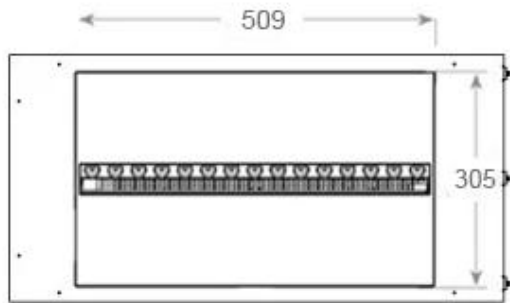

FOCO MYST CORNER LEFT 800 - CANTO ESQUERDO

HYB-30-119

Lareira a vapor de água de canto Foco Myst Corner 800 voltada para a esquerda, para instalação em uma parede de canto. A chama é visível de dois lados.

TECHNICAL SPECIFICATIONS

Type

Montagem	Lareira Opti-myst embutida tipo painel
Garantia	2 anos
Uso	Interior
Fabricante	Foco
Vista da chama	Lado esquerdo

Funktion

	210 cm ²
	Nej
Chaminé	Não é requerida
Controlo Remoto	Sim (incluído)
Combustível	Água e eletricidade
Ajustável	Sim
Controlo	Controlo remoto
Requer electricidade	Sim
Consumo	220 l/h
Tempo de combustão	10 horas
Capacidade	2 Litro
Potência de calor (máx)	Sem calor kW
Queimadores	Dimplex Optimyst Cassette 500

Udseende

	15
	1
Interior	Preto
Acabamento	Mate
Decoração	Madeira (Adicional)
Vidro incluído	Sim
Material	Aço
Cor	Preto

Størrelse

	150
	50
Peso	25 kg
Profundidade	40 cm
Comprimento/Largura	80 cm

CASSETTE 500 MANUAL