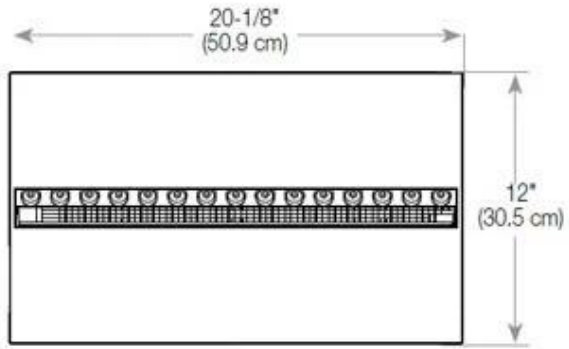

Udseende

	15
	1
Interior	Preto
Acabamento	Mate
Decoração	Madeira (Adicional)
Vidro incluído	Sim
Material	Aço
Cor	Preto

Størrelse

	150
	50
Peso	25 kg
Profundidade	40 cm
Comprimento/Largura	80 cm

CASSETTE 500 MANUAL