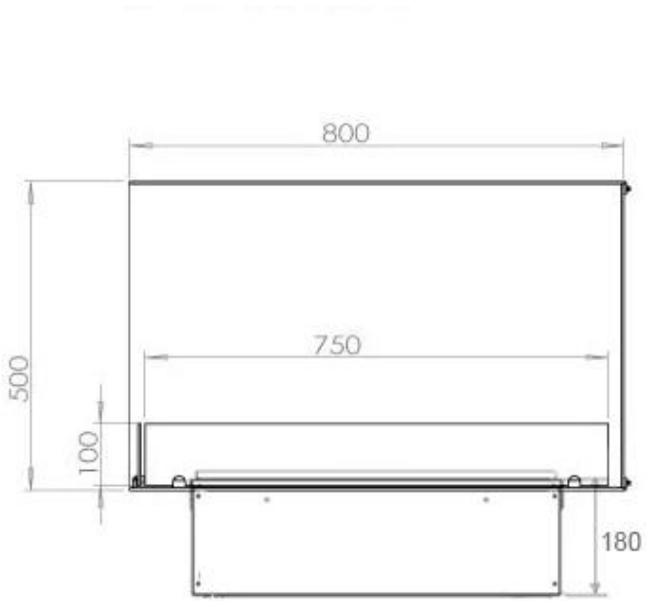

FOCO MYST CORNER LEFT 800 - CANTO ESQUERDO

HYB-30-119

Lareira a vapor de água de canto Foco Myst Corner 800 voltada para a esquerda, para instalação em uma parede de canto. A chama é visível de dois lados.

Dimensões e peso

Comprimento/Largura	80 cm
Altura	50 cm
Profundidade	40 cm
Peso	25 kg
Comprimento do cabo	150 cm

Especificações técnicas

Modelo de queimador	Dimplex Optimyst Cassette 500
Combustível	Água e eletricidade
Tempo de queima até	10 horas
Capacidade	2 Litro
Cor da chama	1 Cores
Potência de calor (máx)	Sem calor kW
Consumo	220 l/h

Material e aparência

Material	Aço
Cor	Preto
Acabamento	Mate
Interior (cor/material)	Preto
Vista das chamas	Lado esquerdo
Decoração	Madeira (Adicional)
Vidro incluído	Sim
Altura do vidro	15 cm

Detalhes de instalação

Abertura de ventilação necessária	210 cm2
Exaustão/Chaminé	Não é requerida
Requisitos de energia	Sim

CASSETTE 500 MANUAL

TOP

FRONT

SIDE

CASSETTE 500 AUTOMATIC