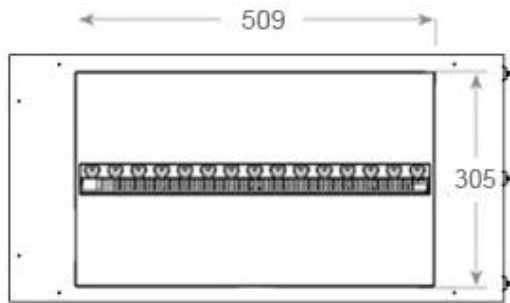

Aparência

Interior	Preto
Cor da chama	1 Cores
Material	Aço
Cor	Preto
Acabamento	Mate
Decoração	Madeira (Adicional)
Vidro incluído	Sim
Altura do vidro	15 cm

Tipo

Tipo de Produto	Lareira Opti-myst embutida tipo painel
Fabricante	Foco
Vista da chama	Lado esquerdo
Uso	Interior
Garantia	2 anos

Medidas

Comprimento/Largura	80 cm
Altura	50 cm
Profundidade	40 cm
Peso	25 kg
	150

CASSETTE 500 MANUAL

TOP

FRONT

SIDE

CASSETTE 500 AUTOMATIC