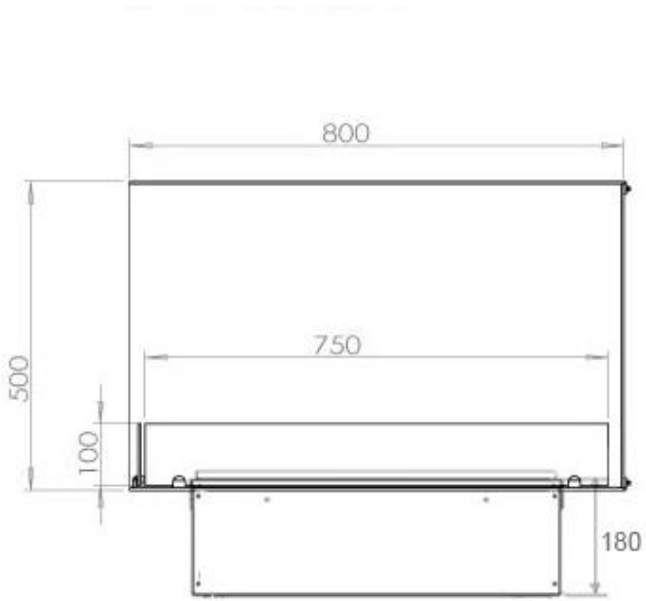

FOCO MYST CORNER LEFT 800 - CANTO ESQUERDO

HYB-30-119

Lareira a vapor de água de canto Foco Myst Corner 800 voltada para a esquerda, para instalação em uma parede de canto. A chama é visível de dois lados.

TECHNICAL SPECIFICATIONS

Type

Montagem	Lareira Opti-myst embutida tipo painel
Garantia	2 anos
Uso	Interior
Fabricante	Foco
Vista da chama	Lado esquerdo

Funktion

	210 cm ²
	Nej
Chaminé	Não é requerida
Controlo Remoto	Sim (incluído)
Combustível	Água e eletricidade
Ajustável	Sim
Controlo	Controlo remoto
Requer electricidade	Sim
Consumo	220 l/h
Tempo de combustão	10 horas
Capacidade	2 Litro
Potência de calor (máx)	Sem calor kW
Queimadores	Dimplex Optimyst Cassette 500

Udseende

	15
	1
Interior	Preto
Acabamento	Mate
Decoração	Madeira (Adicional)
Vidro incluído	Sim
Material	Aço
Cor	Preto

Størrelse

	150
	50
Peso	25 kg
Profundidade	40 cm
Comprimento/Largura	80 cm

CASSETTE 500 MANUAL