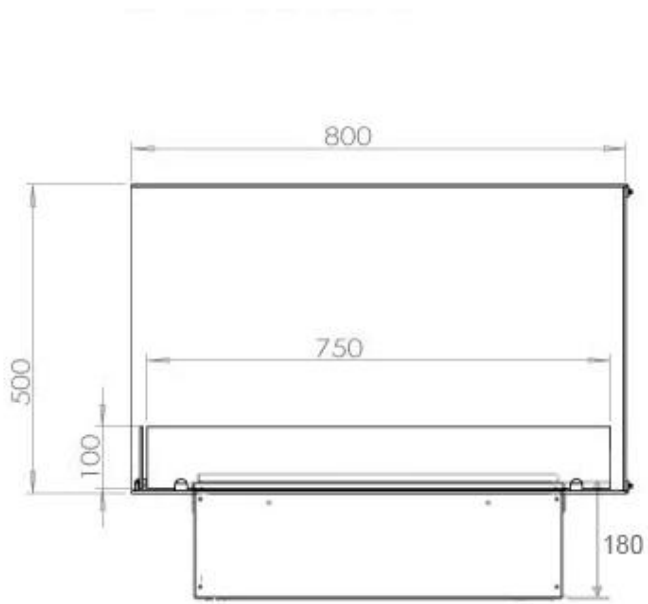

FOCO MYST CORNER LEFT 800 - CANTO ESQUERDO

HYB-30-119

Lareira a vapor de água de canto Foco Myst Corner 800 voltada para a esquerda, para instalação em uma parede de canto. A chama é visível de dois lados.

Aparência

Interior	Preto
Cor da chama	1 Cores
Material	Aço
Cor	Preto
Acabamento	Mate
Decoração	Madeira (Adicional)
Vidro incluído	Sim
Altura do vidro	15 cm

Tipo

Tipo de Produto	Lareira Opti-myst embutida tipo painel
Fabricante	Foco
Vista da chama	Lado esquerdo
Uso	Interior
Garantia	2 anos

Medidas

Comprimento/Largura	80 cm
Altura	50 cm
Profundidade	40 cm
Peso	25 kg
	150

CASSETTE 500 MANUAL

TOP

FRONT

SIDE

CASSETTE 500 AUTOMATIC