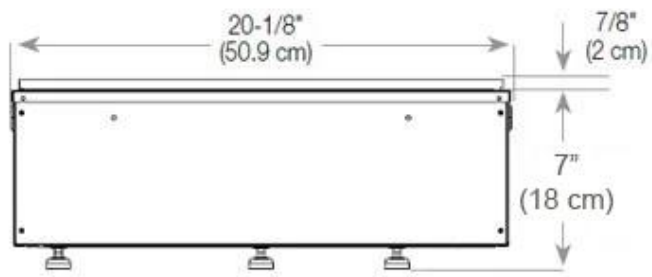

Medidas

Comprimento/Largura	100 cm
Altura	50 cm
Profundidade	40 cm
Peso	30 kg
	150

CASSETTE 500 MANUAL

TOP

FRONT

SIDE

CASSETTE 500 AUTOMATIC

TOP