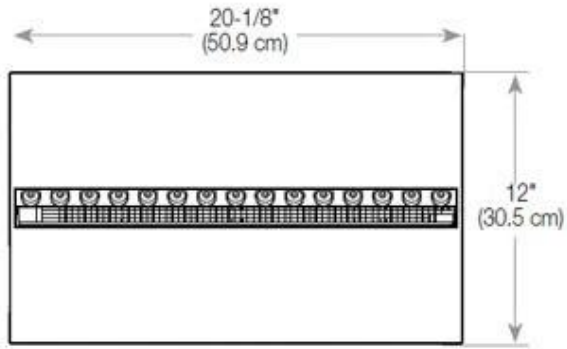

Aparência

Cor da chama	1 Cores
Interior	Preto
Material	Aço
Cor	Preto
Acabamento	Mate
Decoração	Madeira (Adicional)
Vidro incluído	Sim
Altura do vidro	15 cm

Tipo

Tipo de Produto	Lareira Opti-myst embutida tipo painel
Fabricante	Foco
Vista da chama	Lado esquerdo
Uso	Interior
Garantia	2 anos

Medidas

Comprimento/Largura	100 cm
Altura	50 cm
Profundidade	40 cm
Peso	30 kg
	150

CASSETTE 500 MANUAL

TOP

FRONT

SIDE

CASSETTE 500 AUTOMATIC

TOP