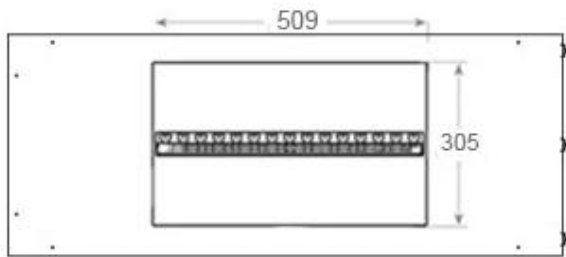

Aparência

Cor da chama	1 Cores
Interior	Preto
Material	Aço
Cor	Preto
Acabamento	Mate
Decoração	Madeira (Adicional)
Vidro incluído	Sim
Altura do vidro	15 cm

Tipo

Tipo de Produto	Lareira Opti-myst embutida tipo painel
Fabricante	Foco
Vista da chama	Lado esquerdo
Uso	Interior
Garantia	2 anos

Medidas

Comprimento/Largura	100 cm
Altura	50 cm
Profundidade	40 cm
Peso	30 kg
	150

CASSETTE 500 MANUAL

TOP

FRONT

SIDE

CASSETTE 500 AUTOMATIC

TOP