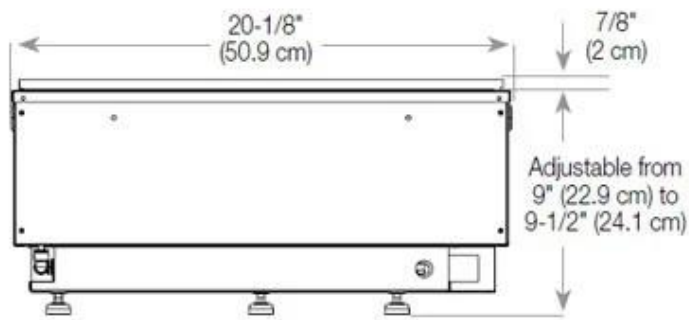

Medidas

Comprimento/Largura	100 cm
Altura	50 cm
Profundidade	40 cm
Peso	30 kg
	150

CASSETTE 500 MANUAL

TOP

FRONT

SIDE

CASSETTE 500 AUTOMATIC

TOP