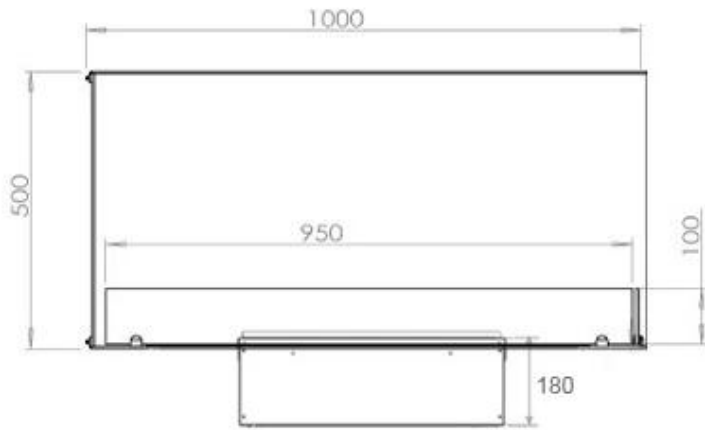

FOCO MYST CORNER LEFT 1000 - CANTO ESQUERDO

HYB-30-120

Lareira a vapor de água Foco Myst Corner 1000 voltada para a esquerda, de um metro, para instalação no canto de uma parede.

TECHNICAL SPECIFICATIONS

Aparência

Cor da chama	1 Cores
Interior	Preto
Material	Aço
Cor	Preto
Acabamento	Mate
Decoração	Madeira (Adicional)
Vidro incluído	Sim
Altura do vidro	15 cm

Tipo

Tipo de Produto	Lareira Opti-myst embutida tipo painel
Fabricante	Foco
Vista da chama	Lado esquerdo
Uso	Interior
Garantia	2 anos

Medidas

Comprimento/Largura	100 cm
Altura	50 cm
Profundidade	40 cm
Peso	30 kg
	150

CASSETTE 500 MANUAL

TOP

FRONT

SIDE

CASSETTE 500 AUTOMATIC

TOP