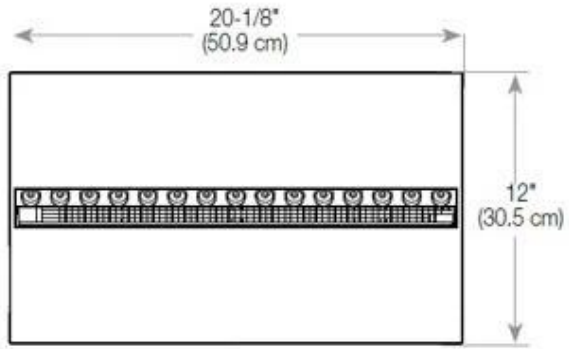

Aparência

Cor da chama	1 Cores
Interior	Preto
Material	Aço
Cor	Preto
Acabamento	Mate
Decoração	Madeira (Adicional)
Vidro incluído	Sim
Altura do vidro	15 cm

Tipo

Tipo de Produto	Lareira Opti-myst embutida tipo painel
Fabricante	Foco
Vista da chama	Lado esquerdo
Uso	Interior
Garantia	2 anos

Medidas

Comprimento/Largura	100 cm
Altura	50 cm
Profundidade	40 cm
Peso	30 kg
	150

CASSETTE 500 MANUAL

TOP

FRONT

SIDE

CASSETTE 500 AUTOMATIC

TOP