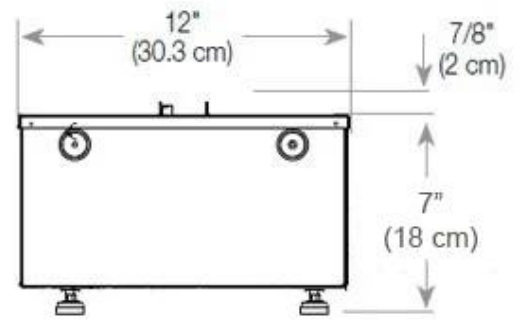

Medidas

Comprimento/Largura	100 cm
Altura	50 cm
Profundidade	40 cm
Peso	30 kg
	150

CASSETTE 500 MANUAL

TOP

FRONT

SIDE

CASSETTE 500 AUTOMATIC

TOP