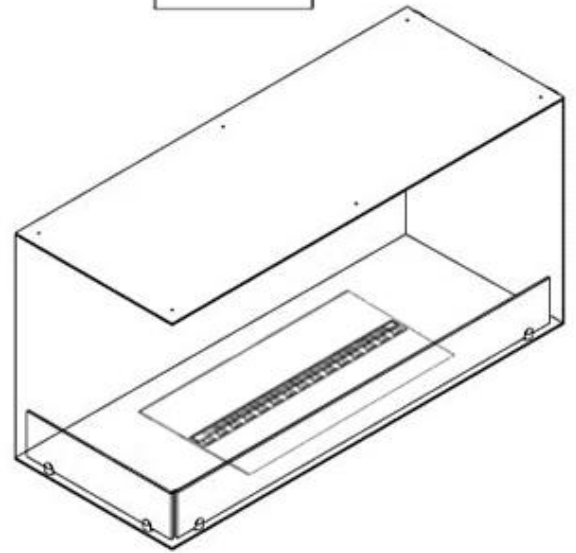

FOCO MYST CORNER LEFT 1000 - CANTO ESQUERDO

HYB-30-120

Lareira a vapor de água Foco Myst Corner 1000 voltada para a esquerda, de um metro, para instalação no canto de uma parede.

TECHNICAL SPECIFICATIONS

Aparência

Cor da chama	1 Cores
Interior	Preto
Material	Aço
Cor	Preto
Acabamento	Mate
Decoração	Madeira (Adicional)
Vidro incluído	Sim
Altura do vidro	15 cm

Tipo

Tipo de Produto	Lareira Opti-myst embutida tipo painel
Fabricante	Foco
Vista da chama	Lado esquerdo
Uso	Interior
Garantia	2 anos

Medidas

Comprimento/Largura	100 cm
Altura	50 cm
Profundidade	40 cm
Peso	30 kg
	150

CASSETTE 500 MANUAL

TOP

FRONT

SIDE

CASSETTE 500 AUTOMATIC

TOP