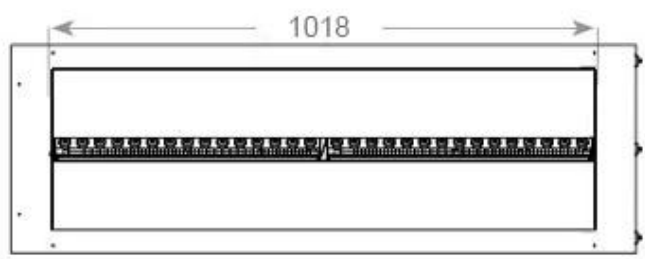

FOCO MYST CORNER LEFT 1200 - CANTO ESQUERDO

HYB-30-121

Lareira a vapor de água Foco Myst Corner 1200, com 150 cm, para instalação no canto de uma parede.

TECHNICAL SPECIFICATIONS

Função

Queimadores	Dimplex Optimyst Cassette 1000
Termostato	Não
	420 cm ²
Chaminé	Não é requerida
Controlo Remoto	Sim (incluído)
Ajustável	Sim
Controlo	Controlo remoto
Requer electricidade	Sim
Tempo de combustão	10 horas
Capacidade	4,0 Litro
Potência de calor (máx)	Sem calor kW
Combustível	Água e eletrecidade
Consumo	440 l/h

Aparência

Interior	Preto
Cor da chama	1 Cores
Material	Aço
Cor	Preto
Acabamento	Mate
Decoração	Madeira (Adicional)
Vidro incluído	Sim
Altura do vidro	15 cm

Tipo

Tipo de Produto	Lareira Opti-myst embutida tipo painel
Fabricante	Foco
Vista da chama	Lado esquerdo
Uso	Interior
Garantia	2 anos

Medidas

Comprimento/Largura	120 cm
Altura	50 cm
Profundidade	40 cm
Peso	40 kg
	150

CASSETTE 1000 MANUAL

FRONT

SIDE

CASSETTE 100 AUTOMATIC