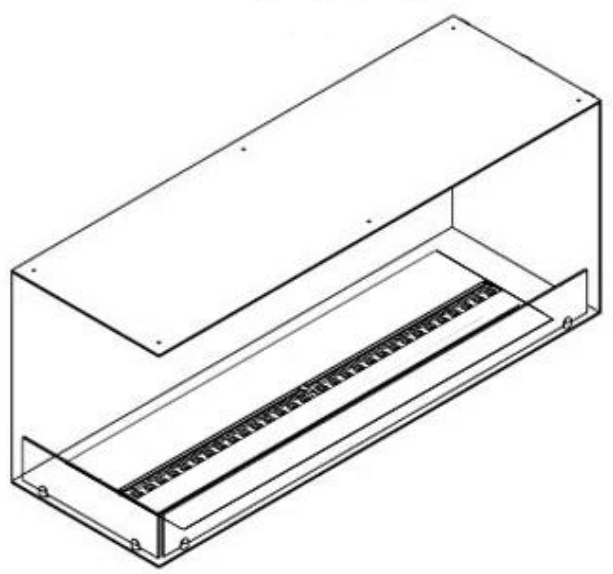

FOCO MYST CORNER LEFT 1200 - CANTO ESQUERDO

HYB-30-121

Lareira a vapor de água Foco Myst Corner 1200, com 150 cm, para instalação no canto de uma parede.

TECHNICAL SPECIFICATIONS

Função

Queimadores	Dimplex Optimyst Cassette 1000
Termostato	Não
	420 cm ²
Chaminé	Não é requerida
Controlo Remoto	Sim (incluído)
Ajustável	Sim
Controlo	Controlo remoto
Requer electricidade	Sim
Tempo de combustão	10 horas
Capacidade	4,0 Litro
Potência de calor (máx)	Sem calor kW
Combustível	Água e eletrecidade
Consumo	440 l/h

Aparência

Interior	Preto
Cor da chama	1 Cores
Material	Aço
Cor	Preto
Acabamento	Mate
Decoração	Madeira (Adicional)
Vidro incluído	Sim
Altura do vidro	15 cm

Tipo

Tipo de Produto	Lareira Opti-myst embutida tipo painel
Fabricante	Foco
Vista da chama	Lado esquerdo
Uso	Interior
Garantia	2 anos

Medidas

Comprimento/Largura	120 cm
Altura	50 cm
Profundidade	40 cm
Peso	40 kg
	150

CASSETTE 1000 MANUAL

FRONT

SIDE

CASSETTE 100 AUTOMATIC