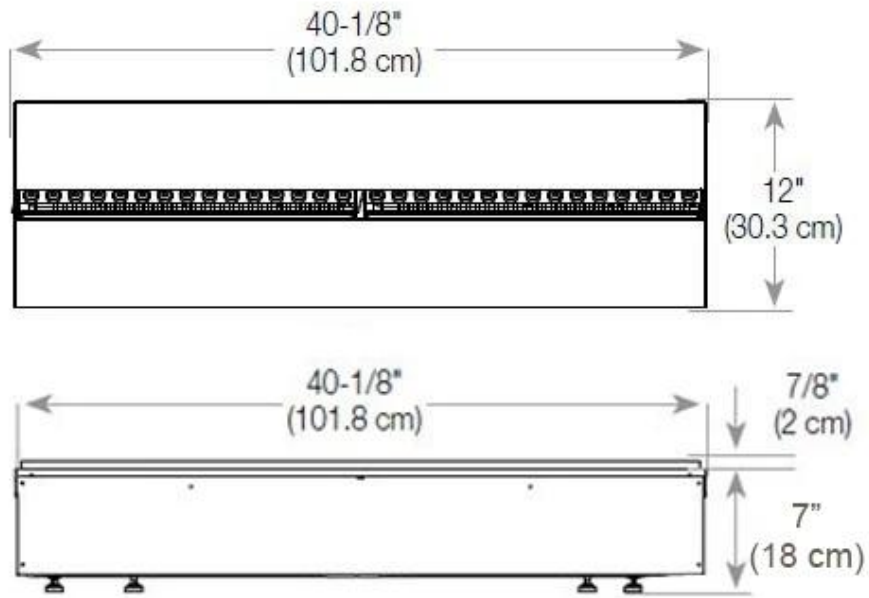

FOCO MYST CORNER LEFT 1200 - CANTO ESQUERDO

HYB-30-121

Lareira a vapor de água Foco Myst Corner 1200, com 150 cm, para instalação no canto de uma parede.

TECHNICAL SPECIFICATIONS

Função

Queimadores	Dimplex Optimyst Cassette 1000
Termostato	Não
	420 cm ²
Chaminé	Não é requerida
Controlo Remoto	Sim (incluído)
Ajustável	Sim
Controlo	Controlo remoto
Requer electricidade	Sim
Tempo de combustão	10 horas
Capacidade	4,0 Litro
Potência de calor (máx)	Sem calor kW
Combustível	Água e eletrecidade
Consumo	440 l/h

Aparência

Interior	Preto
Cor da chama	1 Cores
Material	Aço
Cor	Preto
Acabamento	Mate
Decoração	Madeira (Adicional)
Vidro incluído	Sim
Altura do vidro	15 cm

Tipo

Tipo de Produto	Lareira Opti-myst embutida tipo painel
Fabricante	Foco
Vista da chama	Lado esquerdo
Uso	Interior
Garantia	2 anos

Medidas

Comprimento/Largura	120 cm
Altura	50 cm
Profundidade	40 cm
Peso	40 kg
	150

CASSETTE 1000 MANUAL

FRONT

SIDE

CASSETTE 100 AUTOMATIC