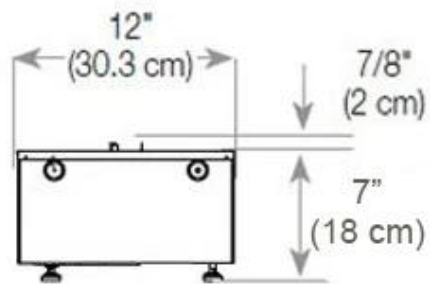

#### Dimensões e peso

Comprimento/Largura	120 cm
Altura	50 cm
Profundidade	40 cm
Peso	40 kg
Comprimento do cabo	150 cm

#### Material e aparência

Material	Aço
Cor	Preto
Acabamento	Mate
Interior (cor/material)	Preto
Vista das chamas	Lado esquerdo
Decoração	Madeira (Adicional)
Vidro incluído	Sim
Altura do vidro	15 cm

#### Detalhes de instalação

Abertura de ventilação necessária	420 cm2
Exaustão/Chaminé	Não é requerida
Requisitos de energia	Sim

CASSETTE 1000 MANUAL

FRONT

SIDE

CASSETTE 100 AUTOMATIC