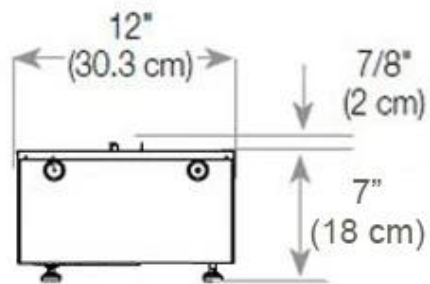

Aparência

Interior	Preto
Cor da chama	1 Cores
Material	Aço
Cor	Preto
Acabamento	Mate
Decoração	Madeira (Adicional)
Vidro incluído	Sim
Altura do vidro	15 cm

Tipo

Tipo de Produto	Lareira Opti-myst embutida tipo painel
Fabricante	Foco
Vista da chama	Lado esquerdo
Uso	Interior
Garantia	2 anos

Medidas

Comprimento/Largura	120 cm
Altura	50 cm
Profundidade	40 cm
Peso	40 kg
	150

CASSETTE 1000 MANUAL

FRONT

SIDE

CASSETTE 100 AUTOMATIC