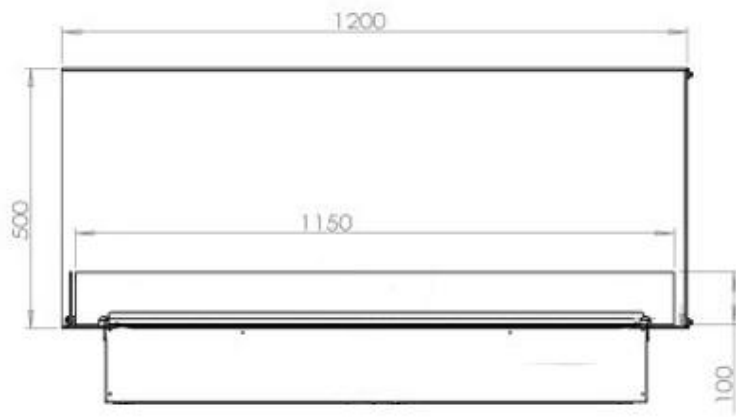

FOCO MYST CORNER LEFT 1200 - CANTO ESQUERDO

HYB-30-121

Lareira a vapor de água Foco Myst Corner 1200, com 150 cm, para instalação no canto de uma parede.

TECHNICAL SPECIFICATIONS

Função

Queimadores	Dimplex Optimyst Cassette 1000
Termostato	Não
	420 cm ²
Chaminé	Não é requerida
Controlo Remoto	Sim (incluído)
Ajustável	Sim
Controlo	Controlo remoto
Requer electricidade	Sim
Tempo de combustão	10 horas
Capacidade	4,0 Litro
Potência de calor (máx)	Sem calor kW
Combustível	Água e eletrecidade
Consumo	440 l/h

Aparência

Interior	Preto
Cor da chama	1 Cores
Material	Aço
Cor	Preto
Acabamento	Mate
Decoração	Madeira (Adicional)
Vidro incluído	Sim
Altura do vidro	15 cm

Tipo

Tipo de Produto	Lareira Opti-myst embutida tipo painel
Fabricante	Foco
Vista da chama	Lado esquerdo
Uso	Interior
Garantia	2 anos

Medidas

Comprimento/Largura	120 cm
Altura	50 cm
Profundidade	40 cm
Peso	40 kg
	150

CASSETTE 1000 MANUAL

FRONT

SIDE

CASSETTE 100 AUTOMATIC