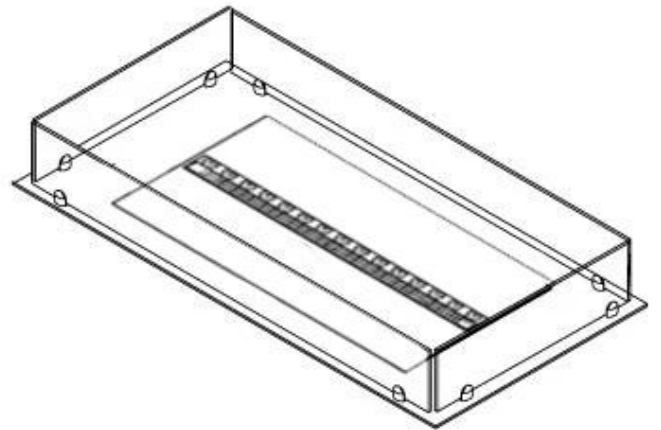

#### Material e aparência

Material	Aço
Cor	Preto
Acabamento	Mate
Interior (cor/material)	Preto
Vista das chamas	44,1
Decoração	Madeira (Adicional)
Vidro incluído	Sim
Altura do vidro	15 cm

#### Detalhes de instalação

Abertura de ventilação necessária	210 cm <sup>2</sup>
-----------------------------------	---------------------

Exaustão/Chaminé

Não é requerida

Requisitos de energia

Sim

CASSETTE 500 MANUAL