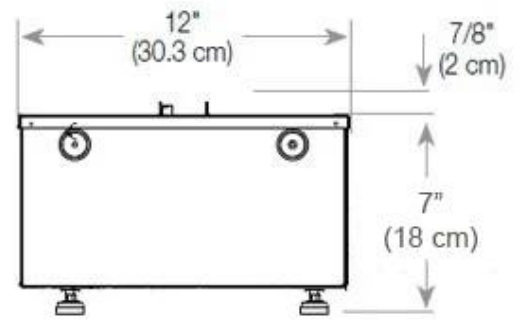

Aparência

Interior	Preto
Cor da chama	1 Cores
Material	Aço
Cor	Preto
Acabamento	Mate
Decoração	Madeira (Adicional)
Vidro incluído	Sim
Altura do vidro	15 cm

Tipo

Tipo de Produto	Queimador de vapor de água
Fabricante	Foco
Vista da chama	44,1
Uso	Interior
Garantia	2 anos

Medidas

Comprimento/Largura	80 cm
Profundidade	40 cm
Peso	15 kg
	150

CASSETTE 500 MANUAL

TOP

FRONT

SIDE

CASSETTE 500 AUTOMATIC

TOP