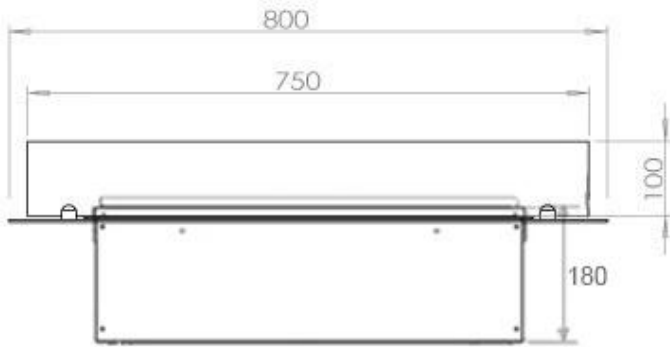

Estrutura Foco Myst Free 800 para lareira a vapor de água, para instalação em uma caixa independente.

TECHNICAL SPECIFICATIONS

Função

Ajustável	Sim
Controlo	Controlo remoto
Requer electricidade	Sim
Tempo de combustão	10 horas
Capacidade	2 Litro
Potência de calor (máx)	Sem calor kW
Queimadores	Dimplex Optimyst Cassette 500
Termostato	Não
	210 cm ²
Chaminé	Não é requerida
Controlo Remoto	Sim (incluído)
Combustível	Água e eletrecidade
Consumo	220 l/h

Aparência

Interior	Preto
Cor da chama	1 Cores
Material	Aço
Cor	Preto
Acabamento	Mate
Decoração	Madeira (Adicional)
Vidro incluído	Sim
Altura do vidro	15 cm

Tipo

Tipo de Produto	Queimador de vapor de água
Fabricante	Foco
Vista da chama	44,1
Uso	Interior
Garantia	2 anos

Medidas

Comprimento/Largura	80 cm
Profundidade	40 cm
Peso	15 kg
	150

CASSETTE 500 MANUAL

TOP

FRONT

SIDE

CASSETTE 500 AUTOMATIC

TOP