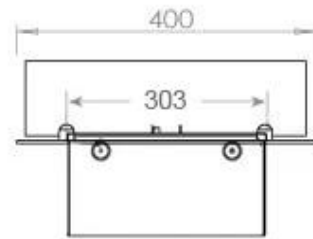

Aparência

Interior	Preto
Cor da chama	1 Cores
Material	Aço
Cor	Preto
Acabamento	Mate
Decoração	Madeira (Adicional)
Vidro incluído	Sim
Altura do vidro	15 cm

Tipo

Tipo de Produto	Queimador de vapor de água
Fabricante	Foco
Vista da chama	44,1
Uso	Interior
Garantia	2 anos

Medidas

Comprimento/Largura	80 cm
Profundidade	40 cm
Peso	15 kg
	150

CASSETTE 500 MANUAL

TOP

FRONT

SIDE

CASSETTE 500 AUTOMATIC

TOP