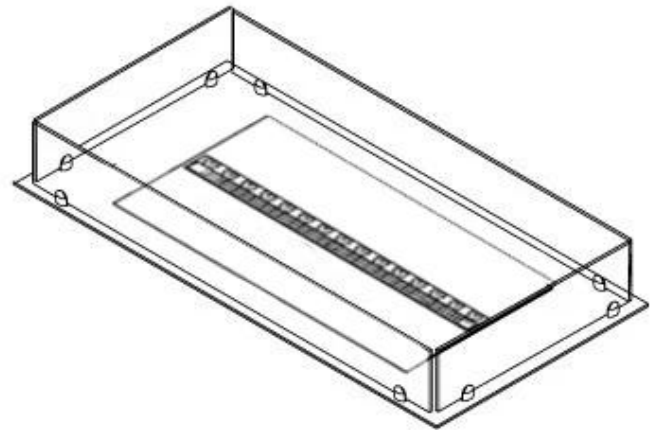

Estrutura Foco Myst Free 800 para lareira a vapor de água, para instalação em uma caixa independente.

TECHNICAL SPECIFICATIONS

Funktion

| | |
|-------------------------|-------------------------------|
| Controlo | Controlo remoto |
| Requer electricidade | Sim |
| Consumo | 220 l/h |
| Tempo de combustão | 10 horas |
| | Nej |
| | 210 cm ² |
| Capacidade | 2 Litro |
| Potência de calor (máx) | Sem calor kW |
| Queimadores | Dimplex Optimyst Cassette 500 |
| Chaminé | Não é requerida |
| Controlo Remoto | Sim (incluído) |
| Combustível | Água e eletrecidade |
| Ajustável | Sim |

Udseende

| | |
|----------------|---------------------|
| Interior | Preto |
| Acabamento | Mate |
| Decoração | Madeira (Adicional) |
| | 15 |
| | 1 |
| Vidro incluído | Sim |
| Material | Aço |
| Cor | Preto |

Størrelse

| | |
|---------------------|-------|
| | 150 |
| Peso | 15 kg |
| Profundidade | 40 cm |
| Comprimento/Largura | 80 cm |

Type

| | |
|----------------|----------------------------|
| Montagem | Queimador de vapor de água |
| Garantia | 2 anos |
| Uso | Interior |
| Fabricante | Foco |
| Vista da chama | 44,1 |