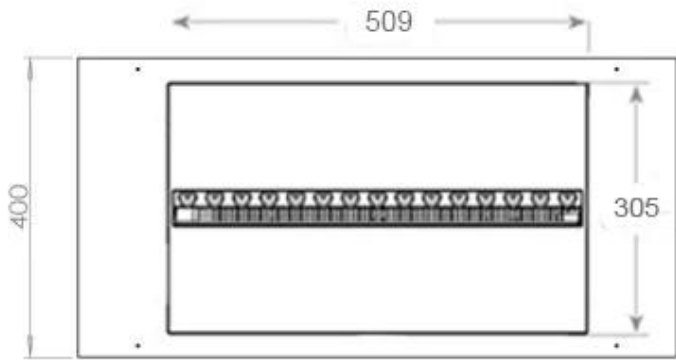

Estrutura Foco Myst Free 800 para lareira a vapor de água, para instalação em uma caixa independente.

TECHNICAL SPECIFICATIONS

Função

Ajustável	Sim
Controlo	Controlo remoto
Requer electricidade	Sim
Tempo de combustão	10 horas
Capacidade	2 Litro
Potência de calor (máx)	Sem calor kW
Queimadores	Dimplex Optimyst Cassette 500
Termostato	Não
	210 cm ²
Chaminé	Não é requerida
Controlo Remoto	Sim (incluído)
Combustível	Água e eletrecidade
Consumo	220 l/h

Aparência

Interior	Preto
Cor da chama	1 Cores
Material	Aço
Cor	Preto
Acabamento	Mate
Decoração	Madeira (Adicional)
Vidro incluído	Sim
Altura do vidro	15 cm

Tipo

Tipo de Produto	Queimador de vapor de água
Fabricante	Foco
Vista da chama	44,1
Uso	Interior
Garantia	2 anos

Medidas

Comprimento/Largura	80 cm
Profundidade	40 cm
Peso	15 kg
	150

CASSETTE 500 MANUAL

TOP

FRONT

SIDE

CASSETTE 500 AUTOMATIC

TOP