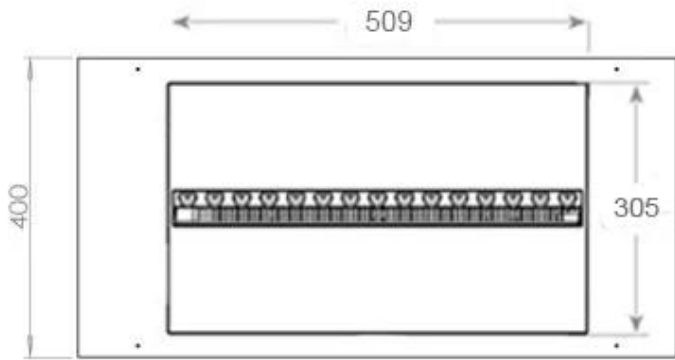

#### Dimensões e peso

Comprimento/Largura	80 cm
Profundidade	40 cm
Peso	15 kg
Comprimento do cabo	150 cm

#### Detalhes de instalação

Abertura de ventilação necessária	210 cm <sup>2</sup>
-----------------------------------	---------------------

Exaustão/Chaminé

Não é requerida

Requisitos de energia

Sim

CASSETTE 500 MANUAL