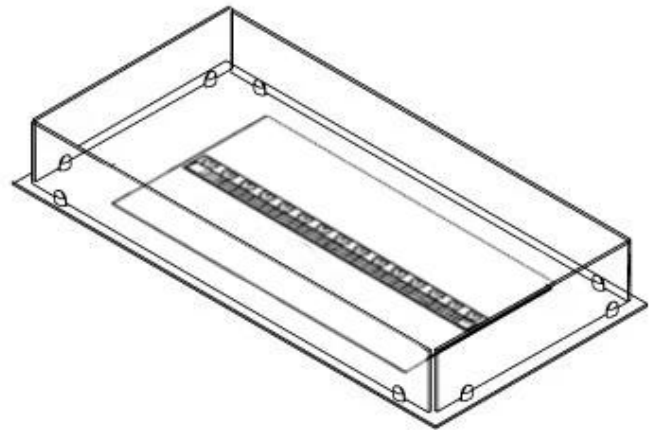

Estrutura Foco Myst Free 800 para lareira a vapor de água, para instalação em uma caixa independente.

TECHNICAL SPECIFICATIONS

Função

Ajustável	Sim
Controlo	Controlo remoto
Requer electricidade	Sim
Tempo de combustão	10 horas
Capacidade	2 Litro
Potência de calor (máx)	Sem calor kW
Queimadores	Dimplex Optimyst Cassette 500
Termostato	Não
	210 cm ²
Chaminé	Não é requerida
Controlo Remoto	Sim (incluído)
Combustível	Água e eletrecidade
Consumo	220 l/h

Aparência

Interior	Preto
Cor da chama	1 Cores
Material	Aço
Cor	Preto
Acabamento	Mate
Decoração	Madeira (Adicional)
Vidro incluído	Sim
Altura do vidro	15 cm

Tipo

Tipo de Produto	Queimador de vapor de água
Fabricante	Foco
Vista da chama	44,1
Uso	Interior
Garantia	2 anos

Medidas

Comprimento/Largura	80 cm
Profundidade	40 cm
Peso	15 kg
	150

CASSETTE 500 MANUAL

TOP

FRONT

SIDE

CASSETTE 500 AUTOMATIC

TOP