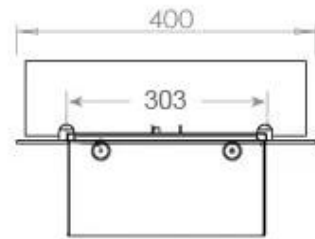

#### Dimensões e peso

Comprimento/Largura	80 cm
Profundidade	40 cm
Peso	15 kg
Comprimento do cabo	150 cm

#### Detalhes de instalação

Abertura de ventilação necessária	210 cm <sup>2</sup>
-----------------------------------	---------------------

Exaustão/Chaminé

Não é requerida

Requisitos de energia

Sim

CASSETTE 500 MANUAL