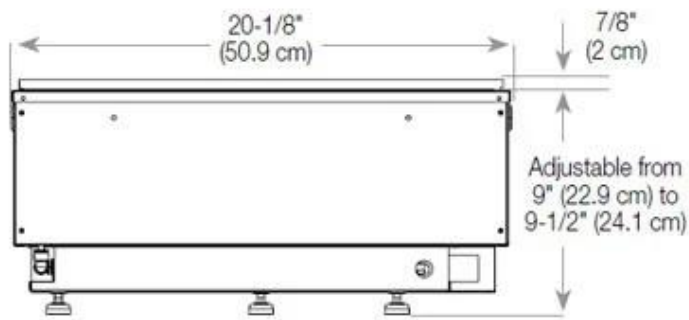

Aparência

Interior	Preto
Cor da chama	1 Cores
Material	Aço
Cor	Preto
Acabamento	Mate
Decoração	Madeira (Adicional)
Vidro incluído	Sim
Altura do vidro	15 cm

Tipo

Tipo de Produto	Queimador de vapor de água
Fabricante	Foco
Vista da chama	44,1
Uso	Interior
Garantia	2 anos

Medidas

Comprimento/Largura	80 cm
Profundidade	40 cm
Peso	15 kg
	150

CASSETTE 500 MANUAL

TOP

FRONT

SIDE

CASSETTE 500 AUTOMATIC

TOP