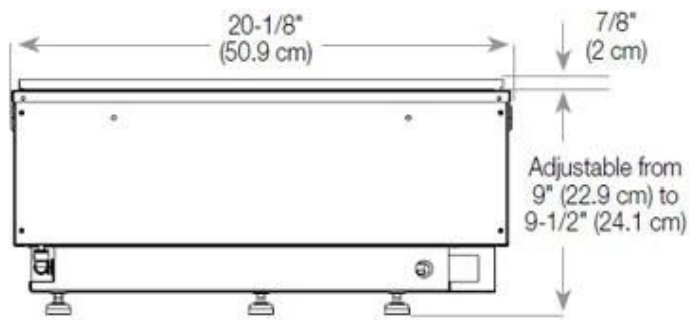

Størrelse

| | |
|---------------------|-------|
| | 150 |
| Peso | 15 kg |
| Profundidade | 40 cm |
| Comprimento/Largura | 80 cm |

Type

| | |
|----------------|----------------------------|
| Montagem | Queimador de vapor de água |
| Garantia | 2 anos |
| Uso | Interior |
| Fabricante | Foco |
| Vista da chama | 44,1 |

CASSETTE 500 MANUAL

TOP

FRONT

SIDE

CASSETTE 500 AUTOMATIC

TOP

FRONT

SIDE