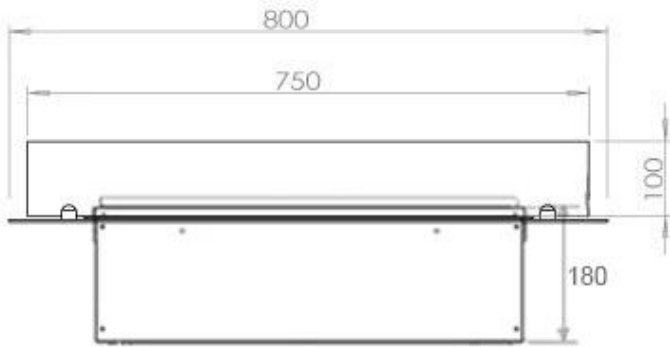

#### Dimensões e peso

Comprimento/Largura	80 cm
Profundidade	40 cm
Peso	15 kg
Comprimento do cabo	150 cm

#### Material e aparência

Material	Aço
Cor	Preto
Acabamento	Mate
Interior (cor/material)	Preto
Vista das chamas	44,1
Decoração	Madeira (Adicional)
Vidro incluído	Sim
Altura do vidro	15 cm

#### Detalhes de instalação

Abertura de ventilação necessária	210 cm <sup>2</sup>
-----------------------------------	---------------------

Exaustão/Chaminé

Não é requerida

Requisitos de energia

Sim

CASSETTE 500 MANUAL