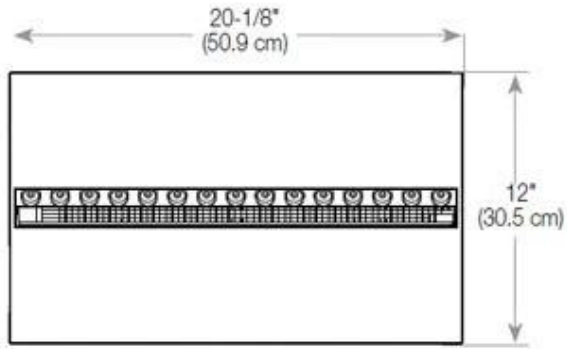

Størrelse

| | |
|---------------------|-------|
| | 150 |
| Peso | 15 kg |
| Profundidade | 40 cm |
| Comprimento/Largura | 80 cm |

Type

| | |
|----------------|----------------------------|
| Montagem | Queimador de vapor de água |
| Garantia | 2 anos |
| Uso | Interior |
| Fabricante | Foco |
| Vista da chama | 44,1 |

CASSETTE 500 MANUAL

TOP

FRONT

SIDE

CASSETTE 500 AUTOMATIC

TOP

FRONT

SIDE