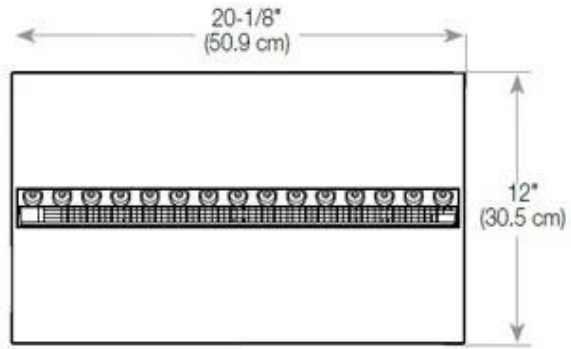

#### Dimensões e peso

Comprimento/Largura	80 cm
Profundidade	40 cm
Peso	15 kg
Comprimento do cabo	150 cm

#### Material e aparência

Material	Aço
Cor	Preto
Acabamento	Mate
Interior (cor/material)	Preto
Vista das chamas	44,1
Decoração	Madeira (Adicional)
Vidro incluído	Sim
Altura do vidro	15 cm

#### Detalhes de instalação

Abertura de ventilação necessária	210 cm <sup>2</sup>
-----------------------------------	---------------------

Exaustão/Chaminé

Não é requerida

Requisitos de energia

Sim

CASSETTE 500 MANUAL