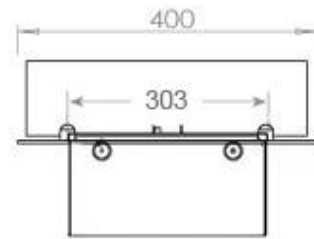

Størrelse

| | |
|---------------------|-------|
| | 150 |
| Peso | 15 kg |
| Profundidade | 40 cm |
| Comprimento/Largura | 80 cm |

Type

| | |
|----------------|----------------------------|
| Montagem | Queimador de vapor de água |
| Garantia | 2 anos |
| Uso | Interior |
| Fabricante | Foco |
| Vista da chama | 44,1 |