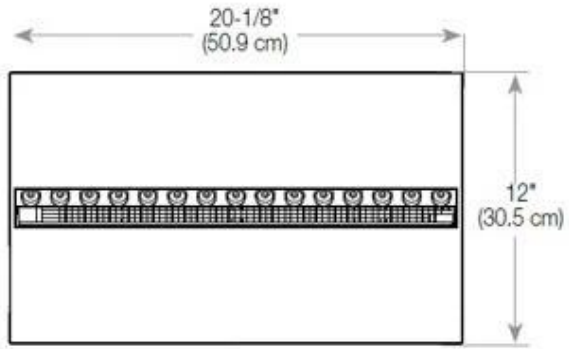

Estrutura Foco Myst Free 800 para lareira a vapor de água, para instalação em uma caixa independente.

TECHNICAL SPECIFICATIONS

Função

Ajustável	Sim
Controlo	Controlo remoto
Requer electricidade	Sim
Tempo de combustão	10 horas
Capacidade	2 Litro
Potência de calor (máx)	Sem calor kW
Queimadores	Dimplex Optimyst Cassette 500
Termostato	Não
	210 cm ²
Chaminé	Não é requerida
Controlo Remoto	Sim (incluído)
Combustível	Água e eletrecidade
Consumo	220 l/h

Aparência

Interior	Preto
Cor da chama	1 Cores
Material	Aço
Cor	Preto
Acabamento	Mate
Decoração	Madeira (Adicional)
Vidro incluído	Sim
Altura do vidro	15 cm

Tipo

Tipo de Produto	Queimador de vapor de água
Fabricante	Foco
Vista da chama	44,1
Uso	Interior
Garantia	2 anos

Medidas

Comprimento/Largura	80 cm
Profundidade	40 cm
Peso	15 kg
	150

CASSETTE 500 MANUAL

TOP

FRONT

SIDE

CASSETTE 500 AUTOMATIC

TOP