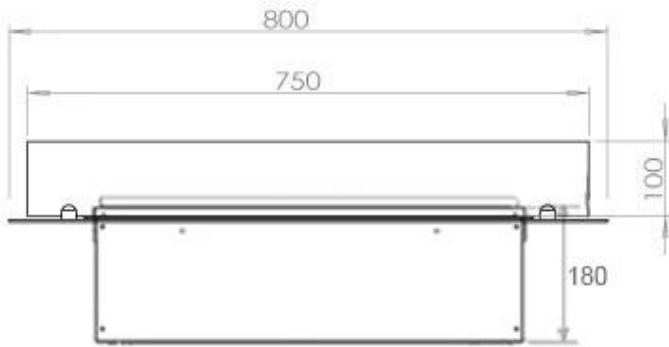

Estrutura Foco Myst Free 800 para lareira a vapor de água, para instalação em uma caixa independente.

TECHNICAL SPECIFICATIONS

Funktion

| | |
|-------------------------|-------------------------------|
| Controlo | Controlo remoto |
| Requer electricidade | Sim |
| Consumo | 220 l/h |
| Tempo de combustão | 10 horas |
| | Nej |
| | 210 cm ² |
| Capacidade | 2 Litro |
| Potência de calor (máx) | Sem calor kW |
| Queimadores | Dimplex Optimyst Cassette 500 |
| Chaminé | Não é requerida |
| Controlo Remoto | Sim (incluído) |
| Combustível | Água e eletrecidade |
| Ajustável | Sim |

Størrelse

| | |
|---------------------|-------|
| | 150 |
| Peso | 15 kg |
| Profundidade | 40 cm |
| Comprimento/Largura | 80 cm |

Type

| | |
|----------------|----------------------------|
| Montagem | Queimador de vapor de água |
| Garantia | 2 anos |
| Uso | Interior |
| Fabricante | Foco |
| Vista da chama | 44,1 |