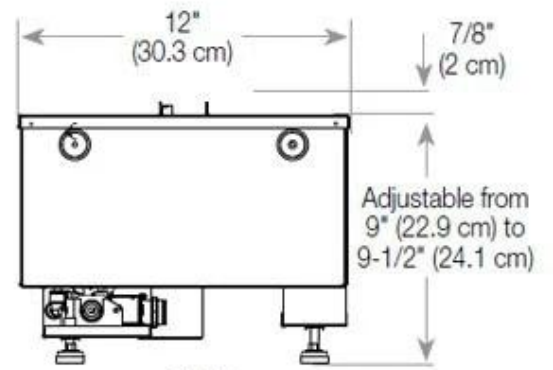

Størrelse

| | |
|---------------------|-------|
| | 150 |
| Peso | 15 kg |
| Profundidade | 40 cm |
| Comprimento/Largura | 80 cm |

Type

| | |
|----------------|----------------------------|
| Montagem | Queimador de vapor de água |
| Garantia | 2 anos |
| Uso | Interior |
| Fabricante | Foco |
| Vista da chama | 44,1 |

CASSETTE 500 MANUAL

TOP

FRONT

SIDE

CASSETTE 500 AUTOMATIC

TOP

FRONT

SIDE