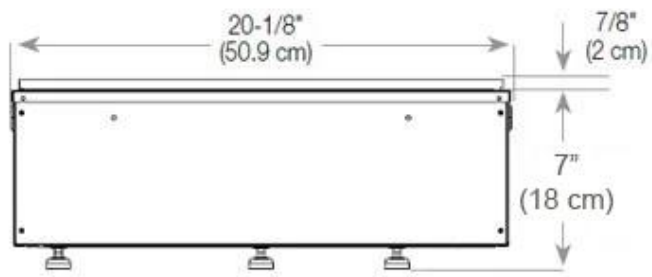

Aparência

Interior	Preto
Cor da chama	1 Cores
Material	Aço
Cor	Preto
Acabamento	Mate
Decoração	Madeira (Adicional)
Vidro incluído	Sim
Altura do vidro	15 cm

Tipo

Tipo de Produto	Queimador de vapor de água
Fabricante	Foco
Vista da chama	44,1
Uso	Interior
Garantia	2 anos

Medidas

Comprimento/Largura	80 cm
Profundidade	40 cm
Peso	15 kg
	150

CASSETTE 500 MANUAL

TOP

FRONT

SIDE

CASSETTE 500 AUTOMATIC

TOP