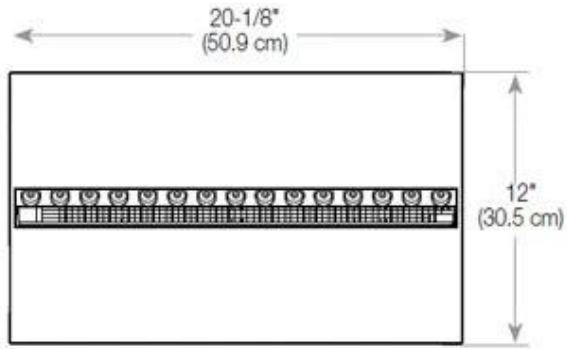

Aparência

Interior	Preto
Cor da chama	1 Cores
Material	Aço
Cor	Preto
Acabamento	Mate
Decoração	Madeira (Adicional)
Vidro incluído	Sim
Altura do vidro	15 cm

Tipo

Tipo de Produto	Queimador de vapor de água
Fabricante	Foco
Vista da chama	44,1
Uso	Interior
Garantia	2 anos

Medidas

Comprimento/Largura	80 cm
Profundidade	40 cm
Peso	15 kg
	150

CASSETTE 500 MANUAL

TOP

FRONT

SIDE

CASSETTE 500 AUTOMATIC

TOP