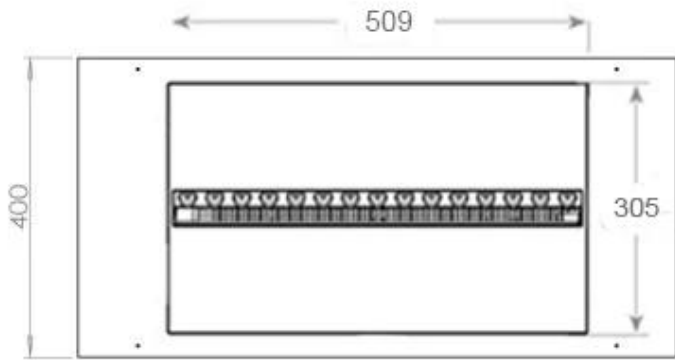

Estrutura Foco Myst Free 800 para lareira a vapor de água, para instalação em uma caixa independente.

TECHNICAL SPECIFICATIONS

Funktion

| | |
|-------------------------|-------------------------------|
| Controlo | Controlo remoto |
| Requer electricidade | Sim |
| Consumo | 220 l/h |
| Tempo de combustão | 10 horas |
| | Nej |
| | 210 cm ² |
| Capacidade | 2 Litro |
| Potência de calor (máx) | Sem calor kW |
| Queimadores | Dimplex Optimyst Cassette 500 |
| Chaminé | Não é requerida |
| Controlo Remoto | Sim (incluído) |
| Combustível | Água e eletrecidade |
| Ajustável | Sim |

Størrelse

| | |
|---------------------|-------|
| | 150 |
| Peso | 15 kg |
| Profundidade | 40 cm |
| Comprimento/Largura | 80 cm |

Type

| | |
|----------------|----------------------------|
| Montagem | Queimador de vapor de água |
| Garantia | 2 anos |
| Uso | Interior |
| Fabricante | Foco |
| Vista da chama | 44,1 |