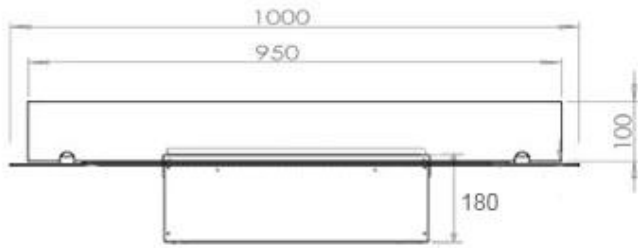

Aparência

Cor da chama	1 Cores
Interior	Preto
Material	Aço
Cor	Preto
Acabamento	Mate
Decoração	Madeira (Adicional)
Vidro incluído	Sim
Altura do vidro	15 cm

Tipo

Tipo de Produto	Queimador de vapor de água
Fabricante	Foco
Vista da chama	44,1
Uso	Interior
Garantia	2 anos

Medidas

Comprimento/Largura	100 cm
Profundidade	40 cm
Peso	16 kg
	150

CASSETTE 500 AUTOMATIC

TOP

FRONT

SIDE

CASSETTE 500 MANUAL

TOP