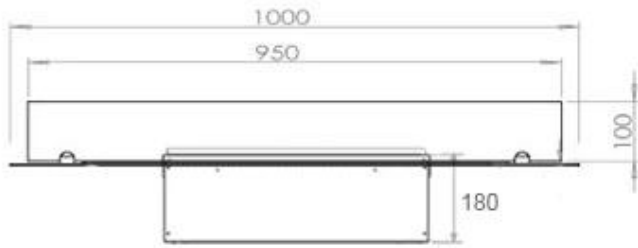

Udseende

Interior	Preto
Acabamento	Mate
Decoração	Madeira (Adicional)
	15
	1
Vidro incluído	Sim
Material	Aço
Cor	Preto

Størrelse

	150
Peso	16 kg
Profundidade	40 cm
Comprimento/Largura	100 cm

Type

Montagem	Queimador de vapor de água
Garantia	2 anos
Uso	Interior
Fabricante	Foco
Vista da chama	44,1