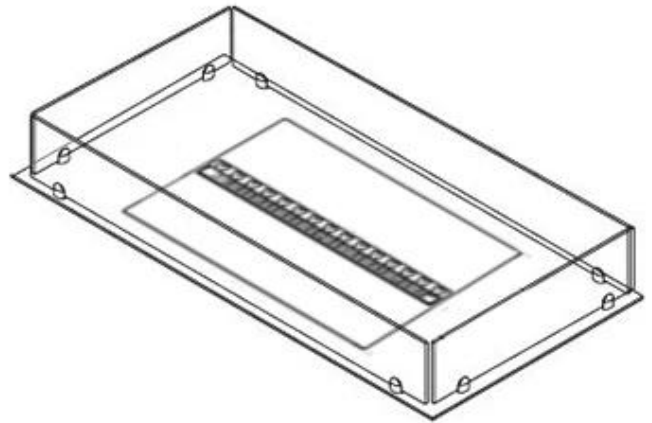

#### Material e aparência

Material	Aço
Cor	Preto
Acabamento	Mate
Interior (cor/material)	Preto
Vista das chamas	44,1
Decoração	Madeira (Adicional)
Vidro incluído	Sim
Altura do vidro	15 cm

#### Detalhes de instalação

Abertura de ventilação necessária	210 cm <sup>2</sup>
-----------------------------------	---------------------

Exaustão/Chaminé

Não é requerida

Requisitos de energia

Sim

CASSETTE 500 AUTOMATIC

CASSETTE 500 MANUAL

TOP

FRONT

SIDE