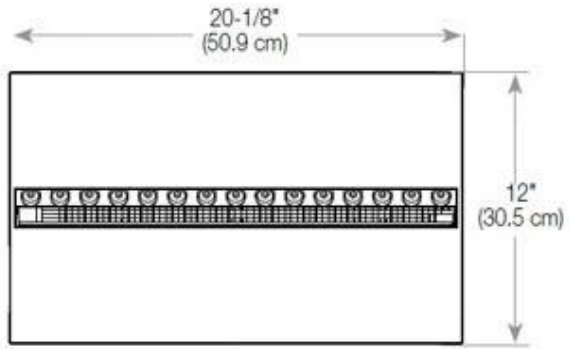

Udseende

Interior	Preto
Acabamento	Mate
Decoração	Madeira (Adicional)
	15
	1
Vidro incluído	Sim
Material	Aço
Cor	Preto

Størrelse

	150
Peso	16 kg
Profundidade	40 cm
Comprimento/Largura	100 cm

Type

Montagem	Queimador de vapor de água
Garantia	2 anos
Uso	Interior
Fabricante	Foco
Vista da chama	44,1

CASSETTE 500 AUTOMATIC

TOP

FRONT

SIDE

CASSETTE 500 MANUAL

TOP

FRONT

SIDE