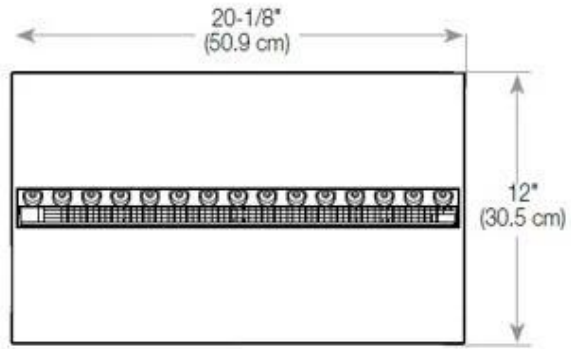

Aparência

Cor da chama	1 Cores
Interior	Preto
Material	Aço
Cor	Preto
Acabamento	Mate
Decoração	Madeira (Adicional)
Vidro incluído	Sim
Altura do vidro	15 cm

Tipo

Tipo de Produto	Queimador de vapor de água
Fabricante	Foco
Vista da chama	44,1
Uso	Interior
Garantia	2 anos

Medidas

Comprimento/Largura	100 cm
Profundidade	40 cm
Peso	16 kg
	150

CASSETTE 500 AUTOMATIC

TOP

FRONT

SIDE

CASSETTE 500 MANUAL

TOP