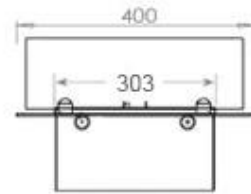

Udseende

Interior	Preto
Acabamento	Mate
Decoração	Madeira (Adicional)
	15
	1
Vidro incluído	Sim
Material	Aço
Cor	Preto

Størrelse

	150
Peso	16 kg
Profundidade	40 cm
Comprimento/Largura	100 cm

Type

Montagem	Queimador de vapor de água
Garantia	2 anos
Uso	Interior
Fabricante	Foco
Vista da chama	44,1