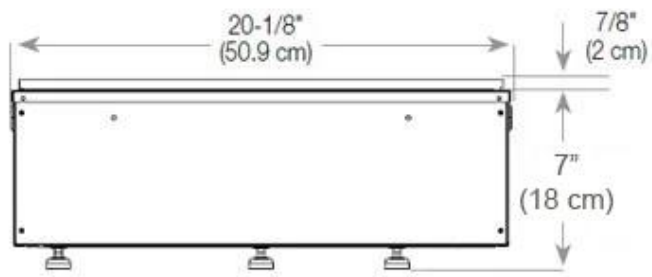

Udseende

Interior	Preto
Acabamento	Mate
Decoração	Madeira (Adicional)
	15
	1
Vidro incluído	Sim
Material	Aço
Cor	Preto

Størrelse

	150
Peso	16 kg
Profundidade	40 cm
Comprimento/Largura	100 cm

Type

Montagem	Queimador de vapor de água
Garantia	2 anos
Uso	Interior
Fabricante	Foco
Vista da chama	44,1

CASSETTE 500 AUTOMATIC

TOP

FRONT

SIDE

CASSETTE 500 MANUAL

TOP

FRONT

SIDE