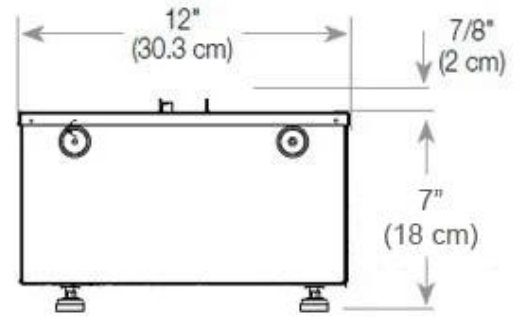

Udseende

Interior	Preto
Acabamento	Mate
Decoração	Madeira (Adicional)
	15
	1
Vidro incluído	Sim
Material	Aço
Cor	Preto

Størrelse

	150
Peso	16 kg
Profundidade	40 cm
Comprimento/Largura	100 cm

Type

Montagem	Queimador de vapor de água
Garantia	2 anos
Uso	Interior
Fabricante	Foco
Vista da chama	44,1

CASSETTE 500 AUTOMATIC

TOP

FRONT

SIDE

CASSETTE 500 MANUAL

TOP

FRONT

SIDE