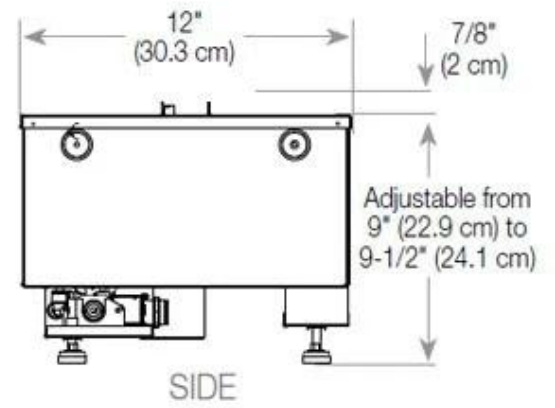

#### Dimensões e peso

Comprimento/Largura	100 cm
Profundidade	40 cm
Peso	16 kg
Comprimento do cabo	150 cm

#### Material e aparência

Material	Aço
Cor	Preto
Acabamento	Mate
Interior (cor/material)	Preto
Vista das chamas	44,1
Decoração	Madeira (Adicional)
Vidro incluído	Sim
Altura do vidro	15 cm

#### Detalhes de instalação

Abertura de ventilação necessária	210 cm <sup>2</sup>
-----------------------------------	---------------------

Exaustão/Chaminé

Não é requerida

Requisitos de energia

Sim

CASSETTE 500 AUTOMATIC