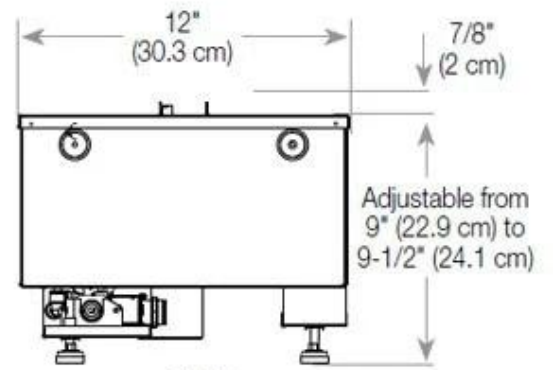

Aparência

Cor da chama	1 Cores
Interior	Preto
Material	Aço
Cor	Preto
Acabamento	Mate
Decoração	Madeira (Adicional)
Vidro incluído	Sim
Altura do vidro	15 cm

Tipo

Tipo de Produto	Queimador de vapor de água
Fabricante	Foco
Vista da chama	44,1
Uso	Interior
Garantia	2 anos

Medidas

Comprimento/Largura	100 cm
Profundidade	40 cm
Peso	16 kg
	150

CASSETTE 500 AUTOMATIC

TOP

FRONT

SIDE

CASSETTE 500 MANUAL

TOP