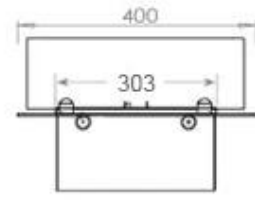

Aparência

Cor da chama	1 Cores
Interior	Preto
Material	Aço
Cor	Preto
Acabamento	Mate
Decoração	Madeira (Adicional)
Vidro incluído	Sim
Altura do vidro	15 cm

Tipo

Tipo de Produto	Queimador de vapor de água
Fabricante	Foco
Vista da chama	44,1
Uso	Interior
Garantia	2 anos

Medidas

Comprimento/Largura	100 cm
Profundidade	40 cm
Peso	16 kg
	150

CASSETTE 500 AUTOMATIC

TOP

FRONT

SIDE

CASSETTE 500 MANUAL

TOP