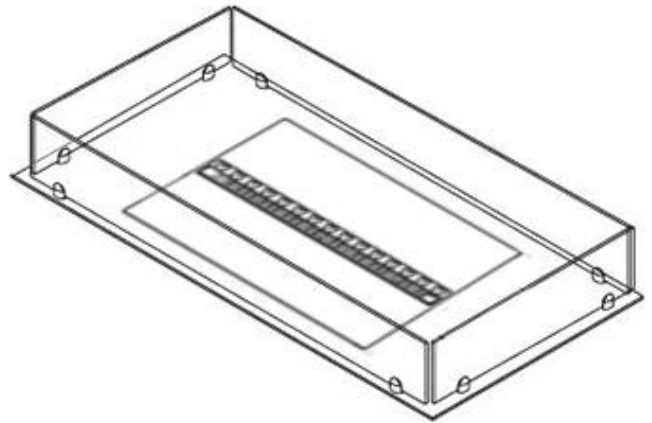

FOCO MYST FREE 1000

HYB-30-123

Estrutura embutida Foco Myst Free 1000 como uma lareira com vapor de água para criar uma lareira a vapor de água independente.

TECHNICAL SPECIFICATIONS

Funktion

Controlo	Controlo remoto
Requer electricidade	Sim
Consumo	220 l/h
Tempo de combustão	10 horas
Capacidade	2 Litro
	Nej
	210 cm ²
Potência de calor (máx)	Sem calor kW
Queimadores	Dimplex Optimyst Cassette 500
Chaminé	Não é requerida
Controlo Remoto	Sim (incluído)
Combustível	Água e eletrecidade
Ajustável	Sim

Udseende

Interior	Preto
Acabamento	Mate
Decoração	Madeira (Adicional)
	15
	1
Vidro incluído	Sim
Material	Aço
Cor	Preto

Størrelse

	150
Peso	16 kg
Profundidade	40 cm
Comprimento/Largura	100 cm

Type

Montagem	Queimador de vapor de água
Garantia	2 anos
Uso	Interior
Fabricante	Foco
Vista da chama	44,1

CASSETTE 500 AUTOMATIC

TOP

FRONT

SIDE

CASSETTE 500 MANUAL

TOP

FRONT

SIDE