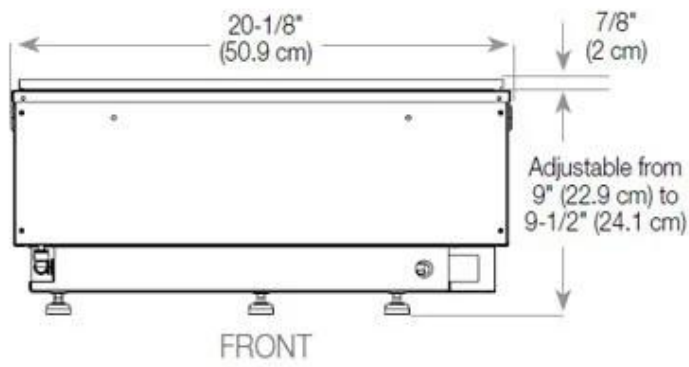

#### Dimensões e peso

Comprimento/Largura	100 cm
Profundidade	40 cm
Peso	16 kg
Comprimento do cabo	150 cm

#### Material e aparência

Material	Aço
Cor	Preto
Acabamento	Mate
Interior (cor/material)	Preto
Vista das chamas	44,1
Decoração	Madeira (Adicional)
Vidro incluído	Sim
Altura do vidro	15 cm

#### Detalhes de instalação

Abertura de ventilação necessária	210 cm <sup>2</sup>
-----------------------------------	---------------------

Exaustão/Chaminé

Não é requerida

Requisitos de energia

Sim

CASSETTE 500 AUTOMATIC