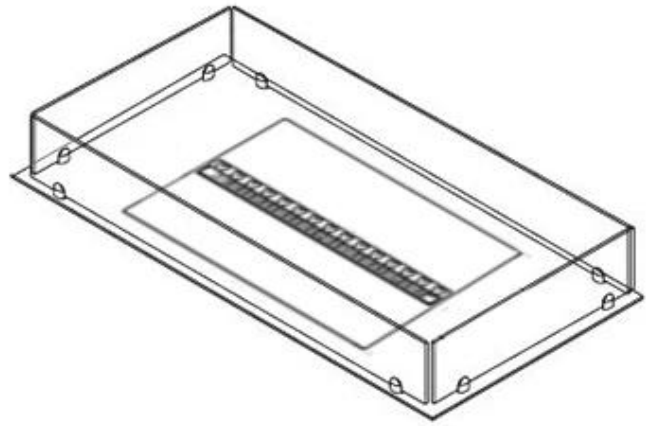

FOCO MYST FREE 1000

HYB-30-123

Estrutura embutida Foco Myst Free 1000 como uma lareira com vapor de água para criar uma lareira a vapor de água independente.

TECHNICAL SPECIFICATIONS

Função

Capacidade	2 Litro
Potência de calor (máx)	Sem calor kW
Queimadores	Dimplex Optimyst Cassette 500
Termostato	Não
	210 cm ²
Chaminé	Não é requerida
Controlo Remoto	Sim (incluído)
Ajustável	Sim
Controlo	Controlo remoto
Requer electricidade	Sim
Tempo de combustão	10 horas
Combustível	Água e eletrecidade
Consumo	220 l/h

Aparência

Cor da chama	1 Cores
Interior	Preto
Material	Aço
Cor	Preto
Acabamento	Mate
Decoração	Madeira (Adicional)
Vidro incluído	Sim
Altura do vidro	15 cm

Tipo

Tipo de Produto	Queimador de vapor de água
Fabricante	Foco
Vista da chama	44,1
Uso	Interior
Garantia	2 anos

Medidas

Comprimento/Largura	100 cm
Profundidade	40 cm
Peso	16 kg
	150

CASSETTE 500 AUTOMATIC

TOP

FRONT

SIDE

CASSETTE 500 MANUAL

TOP