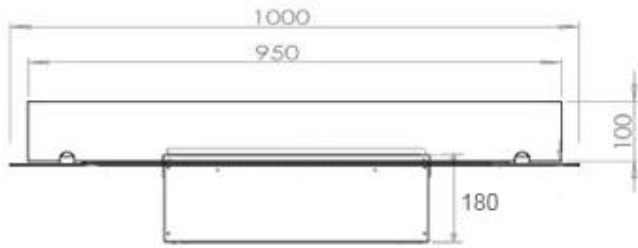

#### Dimensões e peso

Comprimento/Largura	100 cm
Profundidade	40 cm
Peso	16 kg
Comprimento do cabo	150 cm

#### Material e aparência

Material	Aço
Cor	Preto
Acabamento	Mate
Interior (cor/material)	Preto
Vista das chamas	44,1
Decoração	Madeira (Adicional)
Vidro incluído	Sim
Altura do vidro	15 cm

#### Detalhes de instalação

Abertura de ventilação necessária	210 cm <sup>2</sup>
-----------------------------------	---------------------

Exaustão/Chaminé

Não é requerida

Requisitos de energia

Sim

CASSETTE 500 AUTOMATIC