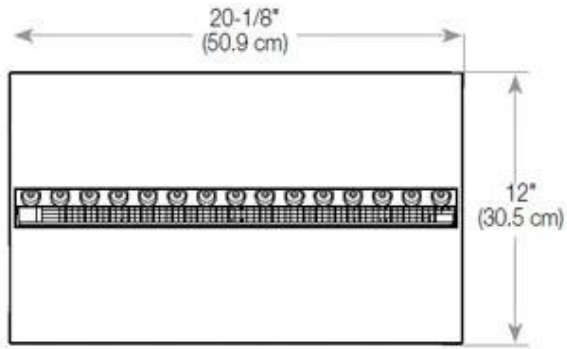

#### Dimensões e peso

Comprimento/Largura	100 cm
Profundidade	40 cm
Peso	16 kg
Comprimento do cabo	150 cm

#### Material e aparência

Material	Aço
Cor	Preto
Acabamento	Mate
Interior (cor/material)	Preto
Vista das chamas	44,1
Decoração	Madeira (Adicional)
Vidro incluído	Sim
Altura do vidro	15 cm

#### Detalhes de instalação

Abertura de ventilação necessária	210 cm <sup>2</sup>
-----------------------------------	---------------------

Exaustão/Chaminé

Não é requerida

Requisitos de energia

Sim

CASSETTE 500 AUTOMATIC