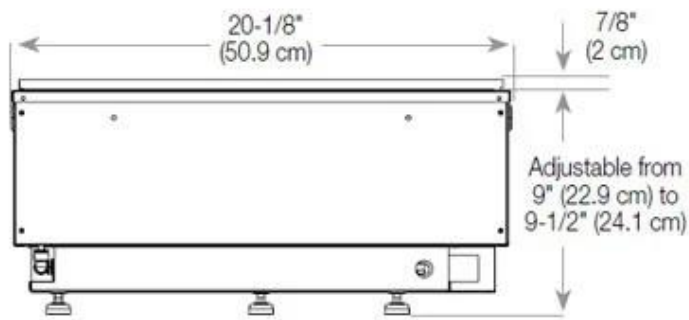

Aparência

Cor da chama	1 Cores
Interior	Preto
Material	Aço
Cor	Preto
Acabamento	Mate
Decoração	Madeira (Adicional)
Vidro incluído	Sim
Altura do vidro	15 cm

Tipo

Tipo de Produto	Queimador de vapor de água
Fabricante	Foco
Vista da chama	44,1
Uso	Interior
Garantia	2 anos

Medidas

Comprimento/Largura	100 cm
Profundidade	40 cm
Peso	16 kg
	150

CASSETTE 500 AUTOMATIC

TOP

FRONT

SIDE

CASSETTE 500 MANUAL

TOP