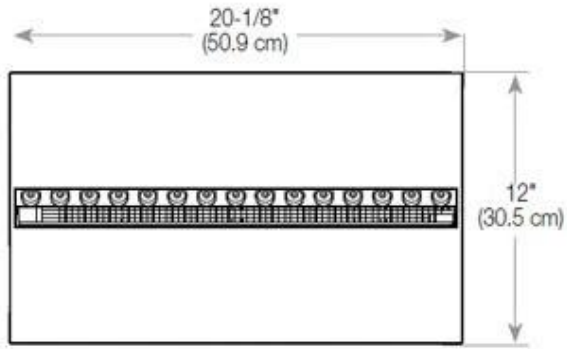

Aparência

Cor da chama	1 Cores
Interior	Preto
Material	Aço
Cor	Preto
Acabamento	Mate
Decoração	Madeira (Adicional)
Vidro incluído	Sim
Altura do vidro	15 cm

Tipo

Tipo de Produto	Queimador de vapor de água
Fabricante	Foco
Vista da chama	44,1
Uso	Interior
Garantia	2 anos

Medidas

Comprimento/Largura	100 cm
Profundidade	40 cm
Peso	16 kg
	150

CASSETTE 500 AUTOMATIC

TOP

FRONT

SIDE

CASSETTE 500 MANUAL

TOP