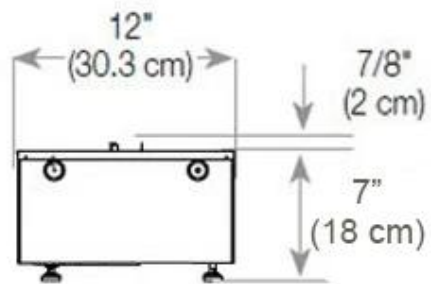

CASSETTE 1000 MANUAL

SIDE