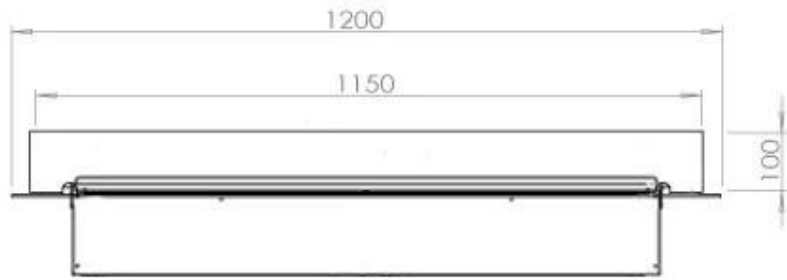

#### Dimensões e peso

Comprimento/Largura	120 cm
Profundidade	40 cm
Peso	20 kg
Comprimento do cabo	150 cm

#### Material e aparência

Material	Aço
Cor	Preto
Acabamento	Mate
Interior (cor/material)	Preto
Vista das chamas	44,1
Decoração	Madeira (Adicional)
Vidro incluído	Sim
Altura do vidro	15 cm

#### Detalhes de instalação

	420 cm <sup>2</sup>
Exaustão/Chaminé	Não é requerida

CASSETTE 1000 MANUAL

FRONT

SIDE

CASSETTE 100 AUTOMATIC