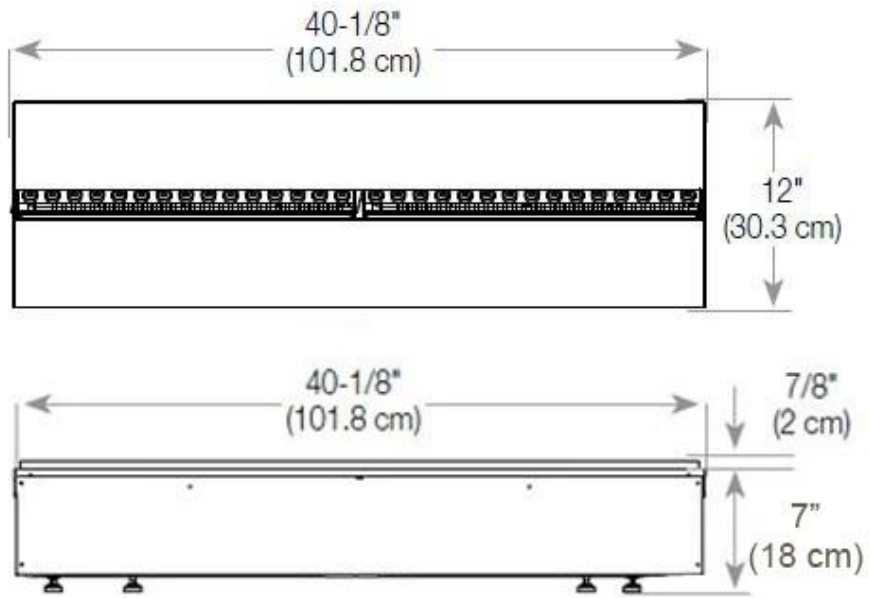

#### Dimensões e peso

Comprimento/Largura	120 cm
Profundidade	40 cm
Peso	20 kg
Comprimento do cabo	150 cm

#### Material e aparência

Material	Aço
Cor	Preto
Acabamento	Mate
Interior (cor/material)	Preto
Vista das chamas	44,1
Decoração	Madeira (Adicional)
Vidro incluído	Sim
Altura do vidro	15 cm

#### Detalhes de instalação

	420 cm <sup>2</sup>
Exaustão/Chaminé	Não é requerida

CASSETTE 1000 MANUAL

FRONT

SIDE

CASSETTE 100 AUTOMATIC