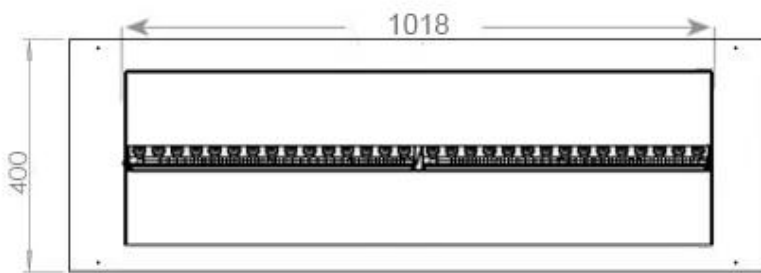

FOCO MYST FREE 1200

HYB-30-124

Moldura Foco Myst Free 1200 para lareira "faça você mesmo" com vapor de água. Mede 150 cm.

TECHNICAL SPECIFICATIONS

Type

Vista da chama	44,1
Montagem	Queimador de vapor de água
Garantia	2 anos
Uso	Interior
Fabricante	Foco

Udseende

Interior	Preto
Acabamento	Mate
Decoração	Madeira (Adicional)
	15
	1
Vidro incluído	Sim
Material	Aço
Cor	Preto

Størrelse

	150
Peso	20 kg
Profundidade	40 cm
Comprimento/Largura	120 cm

CASSETTE 1000 MANUAL