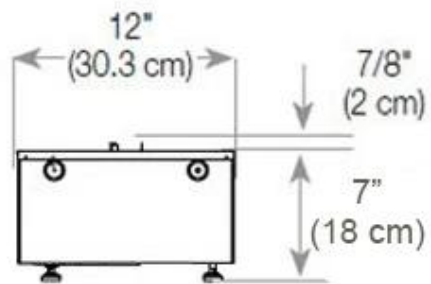

#### Dimensões e peso

Comprimento/Largura	120 cm
Profundidade	40 cm
Peso	20 kg
Comprimento do cabo	150 cm

#### Material e aparência

Material	Aço
Cor	Preto
Acabamento	Mate
Interior (cor/material)	Preto
Vista das chamas	44,1
Decoração	Madeira (Adicional)
Vidro incluído	Sim
Altura do vidro	15 cm

#### Detalhes de instalação

	420 cm <sup>2</sup>
Exaustão/Chaminé	Não é requerida

CASSETTE 1000 MANUAL

FRONT

SIDE

CASSETTE 100 AUTOMATIC