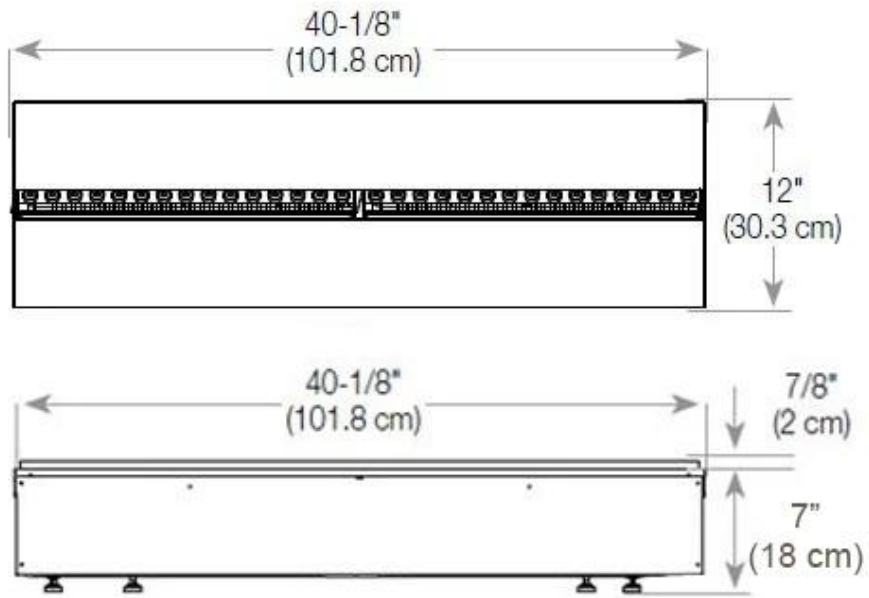

Udseende

Interior	Preto
Acabamento	Mate
Decoração	Madeira (Adicional)
	15
	1
Vidro incluído	Sim
Material	Aço
Cor	Preto

Størrelse

	150
Peso	20 kg
Profundidade	40 cm
Comprimento/Largura	120 cm

CASSETTE 1000 MANUAL