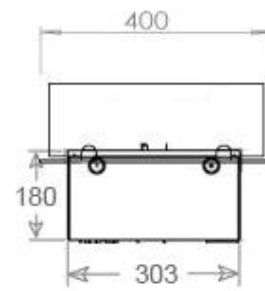

#### Dimensões e peso

Comprimento/Largura	120 cm
Profundidade	40 cm
Peso	20 kg
Comprimento do cabo	150 cm

#### Material e aparência

Material	Aço
Cor	Preto
Acabamento	Mate
Interior (cor/material)	Preto
Vista das chamas	44,1
Decoração	Madeira (Adicional)
Vidro incluído	Sim
Altura do vidro	15 cm

#### Detalhes de instalação

	420 cm <sup>2</sup>
Exaustão/Chaminé	Não é requerida

CASSETTE 1000 MANUAL

FRONT

SIDE

CASSETTE 100 AUTOMATIC