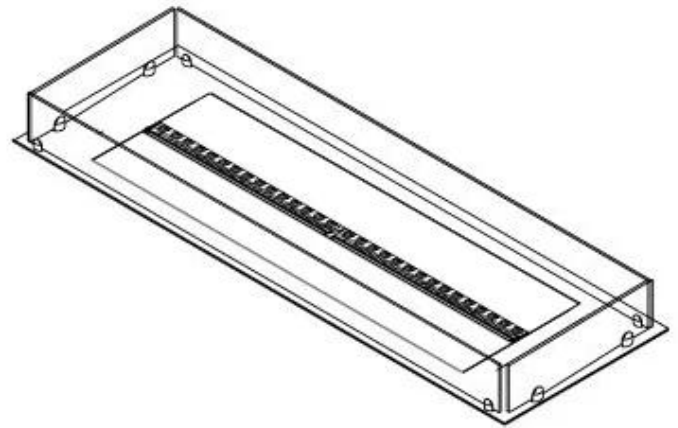

FOCO MYST FREE 1200

HYB-30-124

Moldura Foco Myst Free 1200 para lareira "faça você mesmo" com vapor de água. Mede 150 cm.

TECHNICAL SPECIFICATIONS

Type

Vista da chama	44,1
Montagem	Queimador de vapor de água
Garantia	2 anos
Uso	Interior
Fabricante	Foco

Udseende

Interior	Preto
Acabamento	Mate
Decoração	Madeira (Adicional)
	15
	1
Vidro incluído	Sim
Material	Aço
Cor	Preto

Størrelse

	150
Peso	20 kg
Profundidade	40 cm
Comprimento/Largura	120 cm

CASSETTE 1000 MANUAL