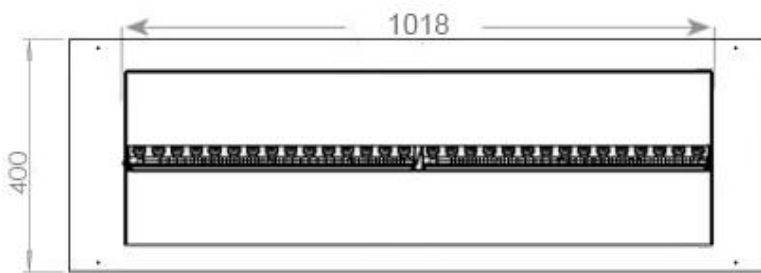

#### Dimensões e peso

Comprimento/Largura	120 cm
Profundidade	40 cm
Peso	20 kg
Comprimento do cabo	150 cm

#### Material e aparência

Material	Aço
Cor	Preto
Acabamento	Mate
Interior (cor/material)	Preto
Vista das chamas	44,1
Decoração	Madeira (Adicional)
Vidro incluído	Sim
Altura do vidro	15 cm

#### Detalhes de instalação

	420 cm <sup>2</sup>
Exaustão/Chaminé	Não é requerida

CASSETTE 1000 MANUAL

FRONT

SIDE

CASSETTE 100 AUTOMATIC