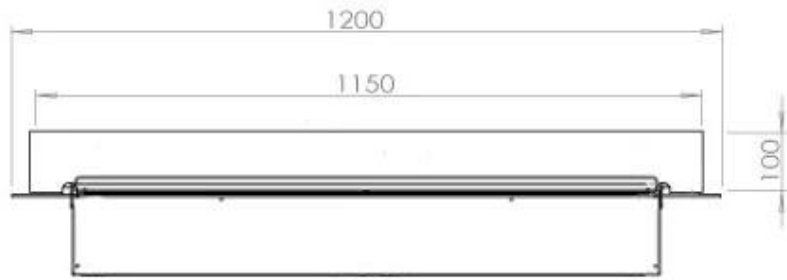

FOCO MYST FREE 1200

HYB-30-124

Moldura Foco Myst Free 1200 para lareira "faça você mesmo" com vapor de água. Mede 150 cm.

TECHNICAL SPECIFICATIONS

Type

Vista da chama	44,1
Montagem	Queimador de vapor de água
Garantia	2 anos
Uso	Interior
Fabricante	Foco

Udseende

Interior	Preto
Acabamento	Mate
Decoração	Madeira (Adicional)
	15
	1
Vidro incluído	Sim
Material	Aço
Cor	Preto

Størrelse

	150
Peso	20 kg
Profundidade	40 cm
Comprimento/Largura	120 cm

CASSETTE 1000 MANUAL