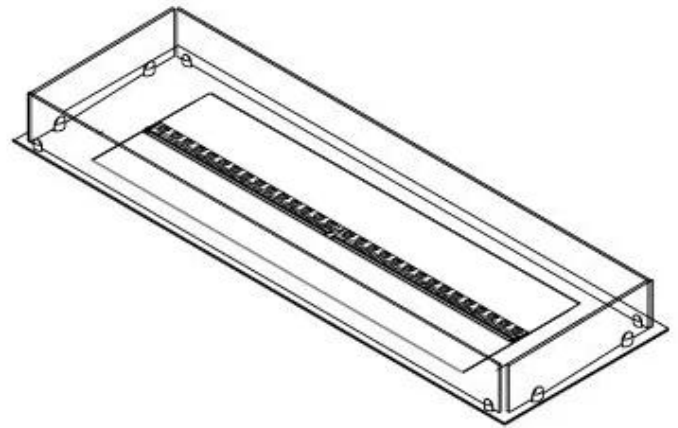

#### Material e aparência

Material	Aço
Cor	Preto
Acabamento	Mate
Interior (cor/material)	Preto
Vista das chamas	44,1
Decoração	Madeira (Adicional)
Vidro incluído	Sim
Altura do vidro	15 cm

#### Detalhes de instalação

	420 cm <sup>2</sup>
Exaustão/Chaminé	Não é requerida

CASSETTE 1000 MANUAL

FRONT

SIDE

CASSETTE 100 AUTOMATIC