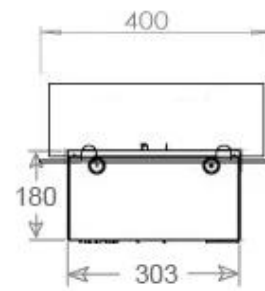

FOCO MYST FREE 1200

HYB-30-124

Moldura Foco Myst Free 1200 para lareira "faça você mesmo" com vapor de água. Mede 150 cm.

TECHNICAL SPECIFICATIONS

Type

Vista da chama	44,1
Montagem	Queimador de vapor de água
Garantia	2 anos
Uso	Interior
Fabricante	Foco

Udseende

Interior	Preto
Acabamento	Mate
Decoração	Madeira (Adicional)
	15
	1
Vidro incluído	Sim
Material	Aço
Cor	Preto

Størrelse

	150
Peso	20 kg
Profundidade	40 cm
Comprimento/Largura	120 cm

CASSETTE 1000 MANUAL