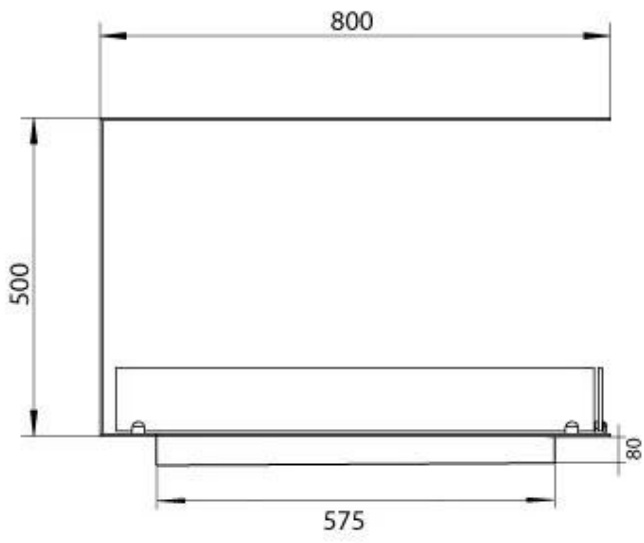

FOCO ROOM DIVIDER 800 MEDIUM

BIO-30-143

Foco Room Divider 1100 Medium Built-in Bioethanol Fireplace é uma lareira de três lados, projetada para integração na parede, oferecendo uma visão das chamas de três ângulos. Com 110 cm de largura e um queimador manual de bioetanol, esta lareira proporciona até 6 horas de queima por enchimento. O design intemporal em aço inoxidável revestido a pó de 4 mm destaca as chamas. O vidro temperado protege as chamas e pode ser instalado conforme desejado. A lareira é fácil de instalar, sem necessidade de certificação especial.

TECHNICAL SPECIFICATIONS

Queimador

Controlo	Manual
Tamanho mínimo do quarto	70 m ³
Ajustável	Sim
Modelo de queimador	3,5 LitrosSuperior
Comprimento da chama	45 cm
Tempo de queima até	7,5 horas
Requisitos de energia	Não
Potência de calor (máx)	3,2 kW
Consumo	0,46 l/h

Dimensões

Comprimento/Largura	80 cm
Altura	50 cm
Profundidade	30 cm
Peso	25 kg

Aparência

Material	Aço
Espessura do aço	4 mm
Cor	Preto
Vidro incluído	Sim

Superior Manual 600

PrimeFire 700

Automatic burner 700