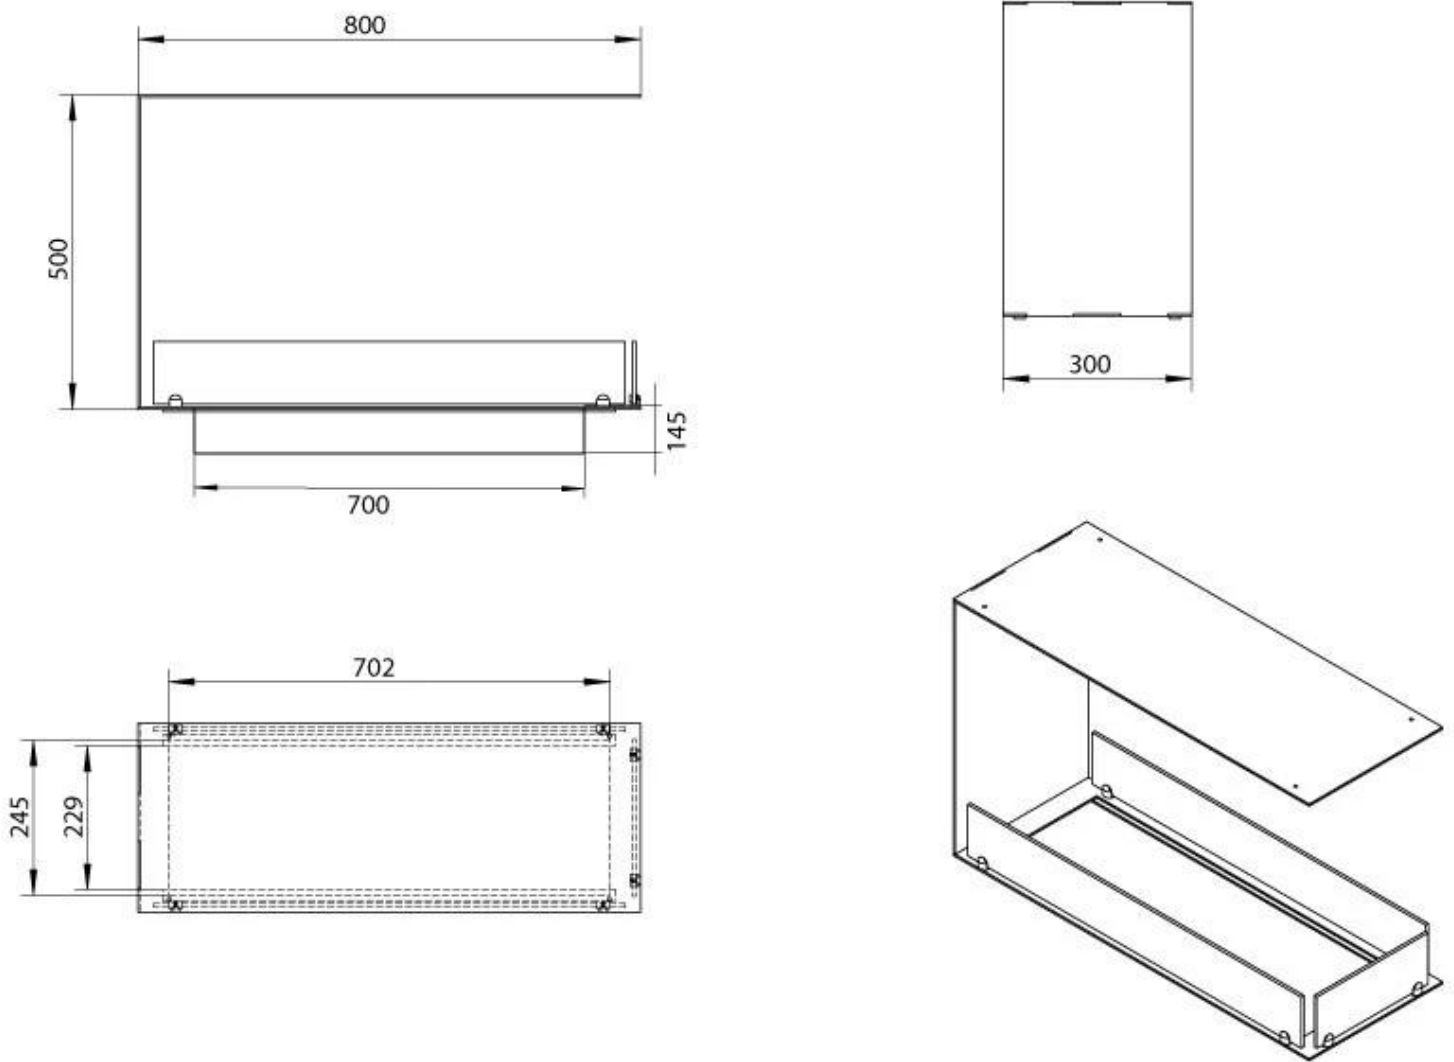

FOCO ROOM DIVIDER 800 MEDIUM

BIO-30-143

Foco Room Divider 1100 Medium Built-in Bioethanol Fireplace é uma lareira de três lados, projetada para integração na parede, oferecendo uma visão das chamas de três ângulos. Com 110 cm de largura e um queimador manual de bioetanol, esta lareira proporciona até 6 horas de queima por enchimento. O design intemporal em aço inoxidável revestido a pó de 4 mm destaca as chamas. O vidro temperado protege as chamas e pode ser instalado conforme desejado. A lareira é fácil de instalar, sem necessidade de certificação especial.

TECHNICAL SPECIFICATIONS

Queimador

Controlo	Manual
Tamanho mínimo do quarto	70 m ³
Ajustável	Sim
Modelo de queimador	3,5 LitrosSuperior
Comprimento da chama	45 cm
Tempo de queima até	7,5 horas
Requisitos de energia	Não
Potência de calor (máx)	3,2 kW
Consumo	0,46 l/h

Dimensões

Comprimento/Largura	80 cm
Altura	50 cm
Profundidade	30 cm
Peso	25 kg

Aparência

Material	Aço
Espessura do aço	4 mm
Cor	Preto
Vidro incluído	Sim

Superior Manual 600

PrimeFire 700

Automatic burner 700