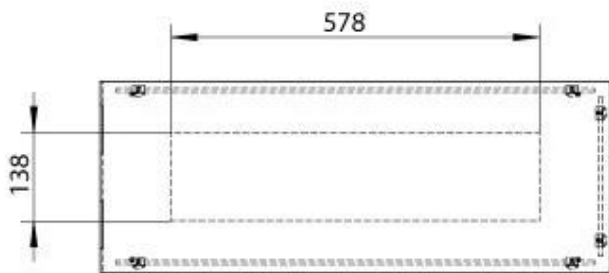

Dimensões

Comprimento/Largura	80 cm
Altura	50 cm
Profundidade	30 cm
Peso	25 kg

Aparência

Material	Aço
Espessura do aço	4 mm
Cor	Preto
Vidro incluído	Sim

Superior Manual 600

PrimeFire 700

Automatic burner 700