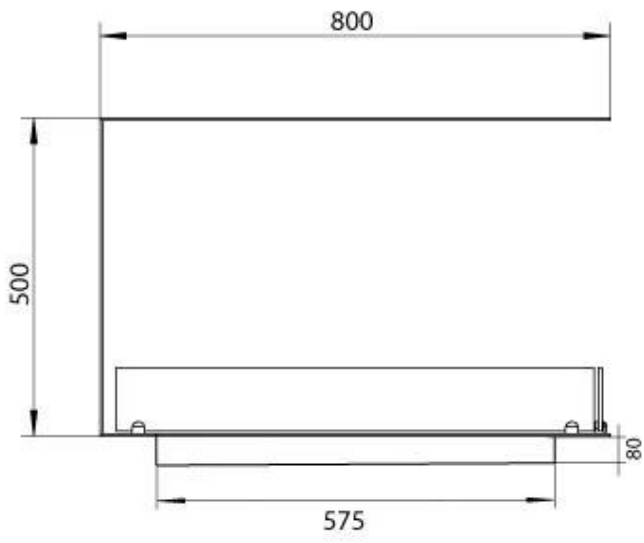

FOCO ROOM DIVIDER 800 MEDIUM

BIO-30-143

Foco Room Divider 1100 Medium Built-in Bioethanol Fireplace é uma lareira de três lados, projetada para integração na parede, oferecendo uma visão das chamas de três ângulos. Com 110 cm de largura e um queimador manual de bioetanol, esta lareira proporciona até 6 horas de queima por enchimento. O design intemporal em aço inoxidável revestido a pó de 4 mm destaca as chamas. O vidro temperado protege as chamas e pode ser instalado conforme desejado. A lareira é fácil de instalar, sem necessidade de certificação especial.

TECHNICAL SPECIFICATIONS

Queimador

Tamanho mínimo do quarto	70 m ³
Queimadores	3,5 LitrosSuperior
Comprimento da chama	45 cm
Potência de calor (máx)	3,2 kW
Requer electricidade	Não
Ajustável	Sim
Controlo	Manual
Tempo de combustão	7,5 horas
Consumo	0,46 l/h

Dimensões

Comprimento/Largura	80 cm
Altura	50 cm
Profundidade	30 cm
Peso	25 kg

Aparência

Material	Aço
Espessura do aço	4 mm
Cor	Preto
Vidro incluído	Sim

Superior Manual 600

PrimeFire 700

Automatic burner 700