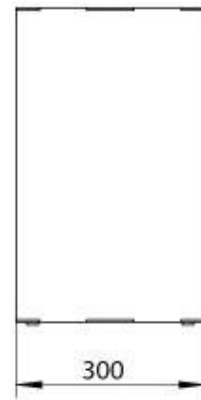

FOCO ROOM DIVIDER 800 MEDIUM

BIO-30-143

Foco Room Divider 1100 Medium Built-in Bioethanol Fireplace é uma lareira de três lados, projetada para integração na parede, oferecendo uma visão das chamas de três ângulos. Com 110 cm de largura e um queimador manual de bioetanol, esta lareira proporciona até 6 horas de queima por enchimento. O design intemporal em aço inoxidável revestido a pó de 4 mm destaca as chamas. O vidro temperado protege as chamas e pode ser instalado conforme desejado. A lareira é fácil de instalar, sem necessidade de certificação especial.

TECHNICAL SPECIFICATIONS

Queimador

Tamanho mínimo do quarto	70 m ³
Queimadores	3,5 LitrosSuperior
Comprimento da chama	45 cm
Potência de calor (máx)	3,2 kW
Requer electricidade	Não
Ajustável	Sim
Controlo	Manual
Tempo de combustão	7,5 horas
Consumo	0,46 l/h

Dimensões

Comprimento/Largura	80 cm
Altura	50 cm
Profundidade	30 cm
Peso	25 kg

Aparência

Material	Aço
Espessura do aço	4 mm
Cor	Preto
Vidro incluído	Sim

Superior Manual 600

PrimeFire 700

Automatic burner 700