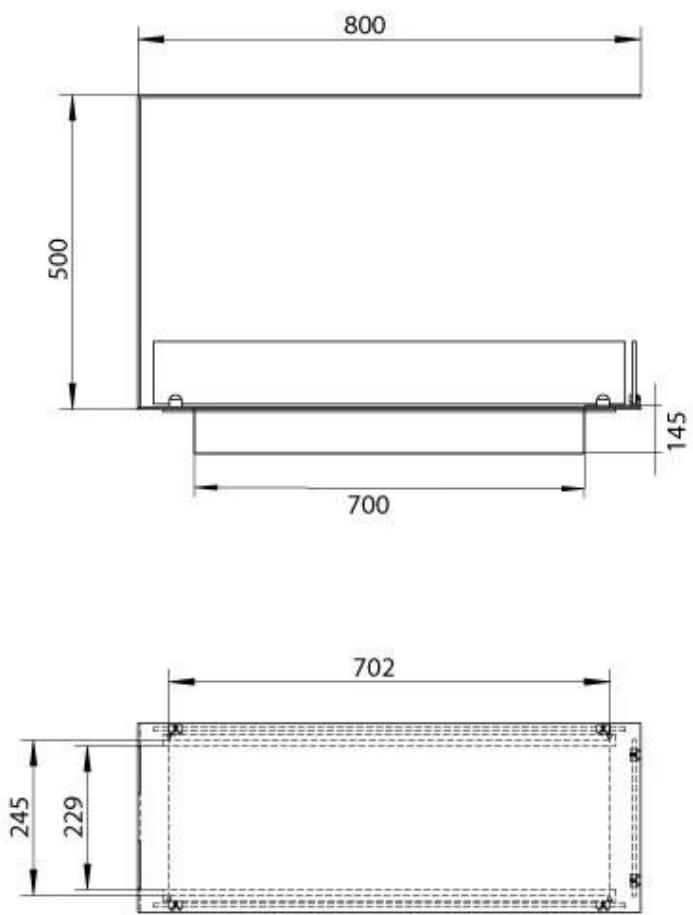

FOCO ROOM DIVIDER 800 MEDIUM

BIO-30-143

Foco Room Divider 1100 Medium Built-in Bioethanol Fireplace é uma lareira de três lados, projetada para integração na parede, oferecendo uma visão das chamas de três ângulos. Com 110 cm de largura e um queimador manual de bioetanol, esta lareira proporciona até 6 horas de queima por enchimento. O design intemporal em aço inoxidável revestido a pó de 4 mm destaca as chamas. O vidro temperado protege as chamas e pode ser instalado conforme desejado. A lareira é fácil de instalar, sem necessidade de certificação especial.

TECHNICAL SPECIFICATIONS

Queimador

Tamanho mínimo do quarto	70 m ³
Queimadores	3,5 LitrosSuperior
Comprimento da chama	45 cm
Potência de calor (máx)	3,2 kW
Requer electricidade	Não
Ajustável	Sim
Controlo	Manual
Tempo de combustão	7,5 horas
Consumo	0,46 l/h

Dimensões

Comprimento/Largura	80 cm
Altura	50 cm
Profundidade	30 cm
Peso	25 kg

Aparência

Material	Aço
Espessura do aço	4 mm
Cor	Preto
Vidro incluído	Sim

Superior Manual 600

PrimeFire 700

Automatic burner 700