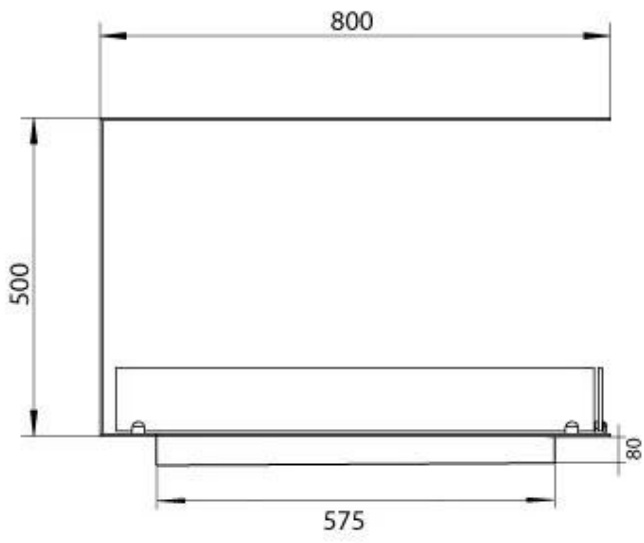

FOCO ROOM DIVIDER 800 MEDIUM

BIO-30-143

Foco Room Divider 1100 Medium Built-in Bioethanol Fireplace é uma lareira de três lados, projetada para integração na parede, oferecendo uma visão das chamas de três ângulos. Com 110 cm de largura e um queimador manual de bioetanol, esta lareira proporciona até 6 horas de queima por enchimento. O design intemporal em aço inoxidável revestido a pó de 4 mm destaca as chamas. O vidro temperado protege as chamas e pode ser instalado conforme desejado. A lareira é fácil de instalar, sem necessidade de certificação especial.

Brændkammer

Controlo	Manual
Tempo de combustão	7,5 horas
Tamanho mínimo do quarto	70 m ³
Queimadores	3,5 LitrosSuperior
Comprimento da chama	45 cm
Potência de calor (máx)	3,2 kW
Consumo	0,46 l/h
Requer electricidade	Não
Ajustável	Sim

Størrelse

Peso	25 kg
Profundidade	30 cm
	50
Comprimento/Largura	80 cm

Udseende

Espessura do aço	4 mm
Material	Aço
Cor	Preto
Vidro incluído	Sim

Superior Manual 600

PrimeFire 700

Automatic burner 700