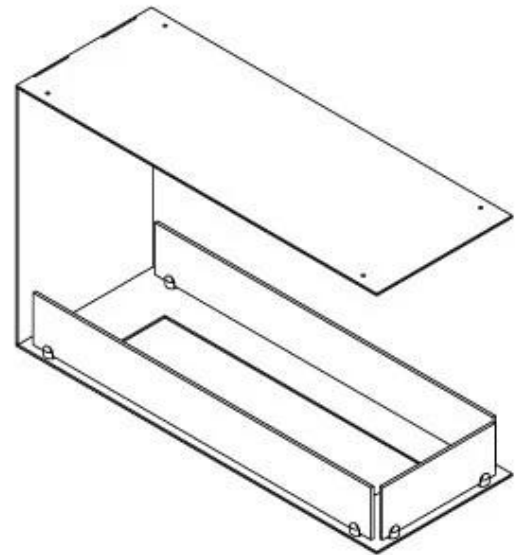

FOCO ROOM DIVIDER 800 MEDIUM

BIO-30-143

Foco Room Divider 1100 Medium Built-in Bioethanol Fireplace é uma lareira de três lados, projetada para integração na parede, oferecendo uma visão das chamas de três ângulos. Com 110 cm de largura e um queimador manual de bioetanol, esta lareira proporciona até 6 horas de queima por enchimento. O design intemporal em aço inoxidável revestido a pó de 4 mm destaca as chamas. O vidro temperado protege as chamas e pode ser instalado conforme desejado. A lareira é fácil de instalar, sem necessidade de certificação especial.

Dimensões

Comprimento/Largura	80 cm
Altura	50 cm
Profundidade	30 cm
Peso	25 kg

Aparência

Material	Aço
Espessura do aço	4 mm
Cor	Preto
Vidro incluído	Sim

Superior Manual 600

PrimeFire 700

Automatic burner 700