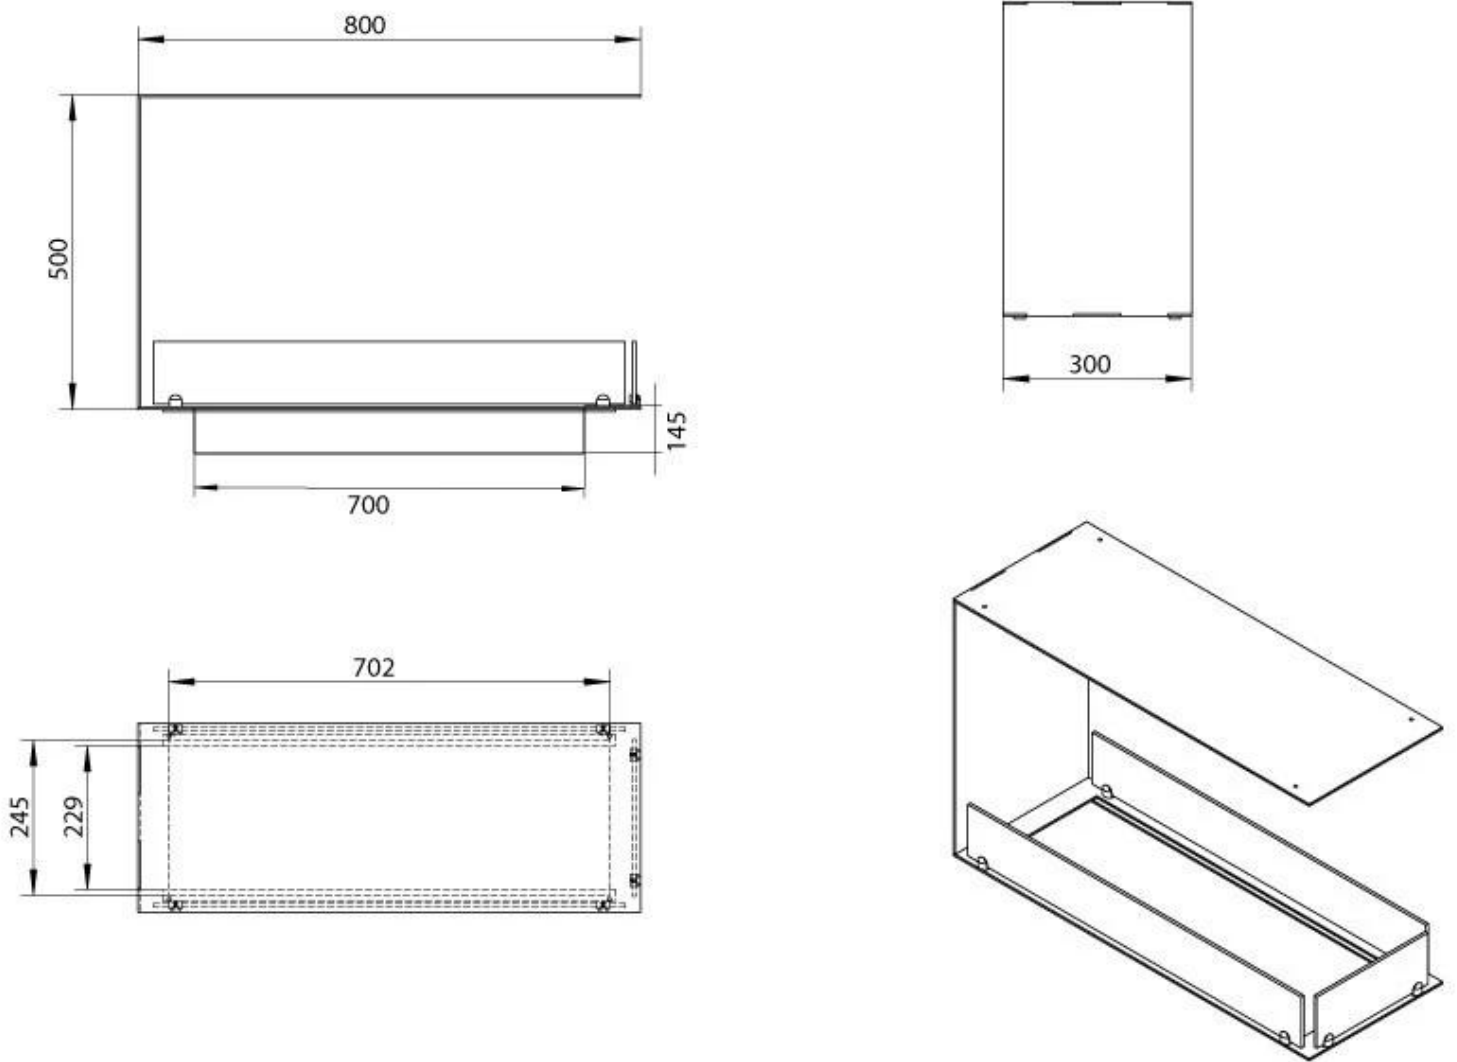

FOCO ROOM DIVIDER 800 MEDIUM

BIO-30-143

Foco Room Divider 1100 Medium Built-in Bioethanol Fireplace é uma lareira de três lados, projetada para integração na parede, oferecendo uma visão das chamas de três ângulos. Com 110 cm de largura e um queimador manual de bioetanol, esta lareira proporciona até 6 horas de queima por enchimento. O design intemporal em aço inoxidável revestido a pó de 4 mm destaca as chamas. O vidro temperado protege as chamas e pode ser instalado conforme desejado. A lareira é fácil de instalar, sem necessidade de certificação especial.

Størrelse

Peso	25 kg
Profundidade	30 cm
	50
Comprimento/Largura	80 cm

Udseende

Espessura do aço	4 mm
Material	Aço
Cor	Preto
Vidro incluído	Sim

Superior Manual 600

PrimeFire 700

Automatic burner 700