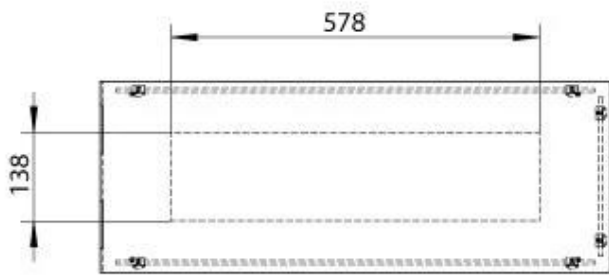

Dimensões

Comprimento/Largura	80 cm
Altura	50 cm
Profundidade	30 cm
Peso	25 kg

Aparência

Material	Aço
Espessura do aço	4 mm
Cor	Preto
Vidro incluído	Sim

Superior Manual 600

PrimeFire 700

Automatic burner 700