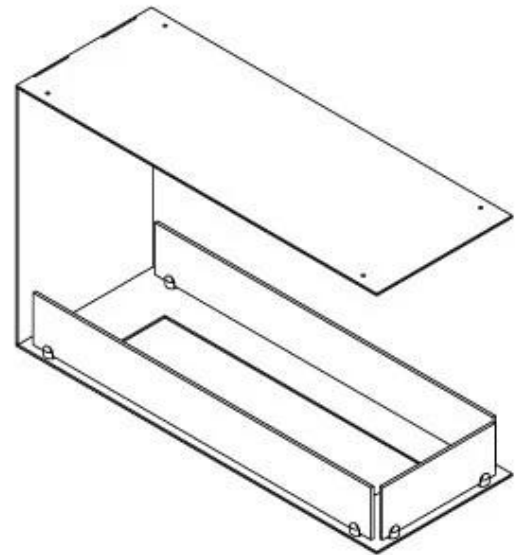

FOCO ROOM DIVIDER 800 MEDIUM

BIO-30-143

Foco Room Divider 1100 Medium Built-in Bioethanol Fireplace é uma lareira de três lados, projetada para integração na parede, oferecendo uma visão das chamas de três ângulos. Com 110 cm de largura e um queimador manual de bioetanol, esta lareira proporciona até 6 horas de queima por enchimento. O design intemporal em aço inoxidável revestido a pó de 4 mm destaca as chamas. O vidro temperado protege as chamas e pode ser instalado conforme desejado. A lareira é fácil de instalar, sem necessidade de certificação especial.

Størrelse

Peso	25 kg
Profundidade	30 cm
	50
Comprimento/Largura	80 cm

Udseende

Espessura do aço	4 mm
Material	Aço
Cor	Preto
Vidro incluído	Sim

Superior Manual 600

PrimeFire 700

Automatic burner 700