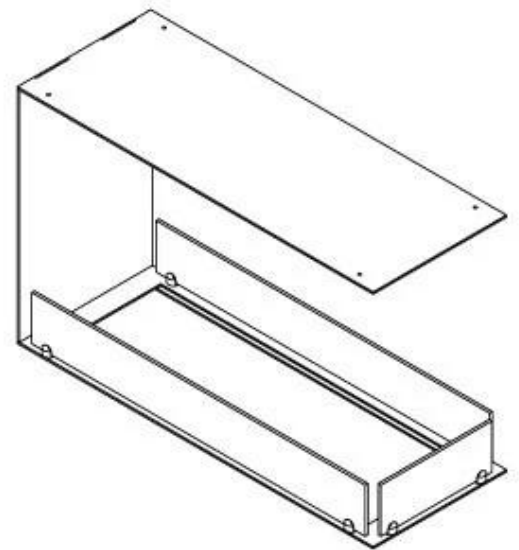

FOCO ROOM DIVIDER 800 MEDIUM

BIO-30-143

Foco Room Divider 1100 Medium Built-in Bioethanol Fireplace é uma lareira de três lados, projetada para integração na parede, oferecendo uma visão das chamas de três ângulos. Com 110 cm de largura e um queimador manual de bioetanol, esta lareira proporciona até 6 horas de queima por enchimento. O design intemporal em aço inoxidável revestido a pó de 4 mm destaca as chamas. O vidro temperado protege as chamas e pode ser instalado conforme desejado. A lareira é fácil de instalar, sem necessidade de certificação especial.

Dimensões

Comprimento/Largura	80 cm
Altura	50 cm
Profundidade	30 cm
Peso	25 kg

Aparência

Material	Aço
Espessura do aço	4 mm
Cor	Preto
Vidro incluído	Sim

Superior Manual 600

PrimeFire 700

Automatic burner 700