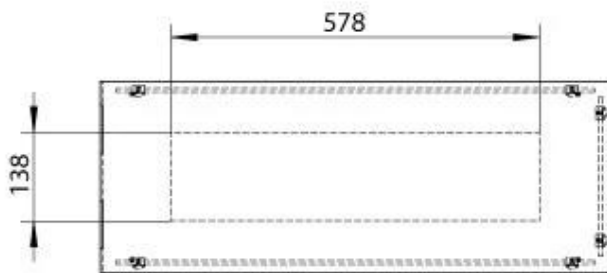

Brændkammer

Controlo	Manual
Tempo de combustão	7,5 horas
Tamanho mínimo do quarto	70 m ³
Queimadores	3,5 LitrosSuperior
Comprimento da chama	45 cm
Potência de calor (máx)	3,2 kW
Consumo	0,46 l/h
Requer electricidade	Não
Ajustável	Sim

Størrelse

Peso	25 kg
Profundidade	30 cm
	50
Comprimento/Largura	80 cm

Udseende

Espessura do aço	4 mm
Material	Aço
Cor	Preto
Vidro incluído	Sim

Superior Manual 600

PrimeFire 700

Automatic burner 700