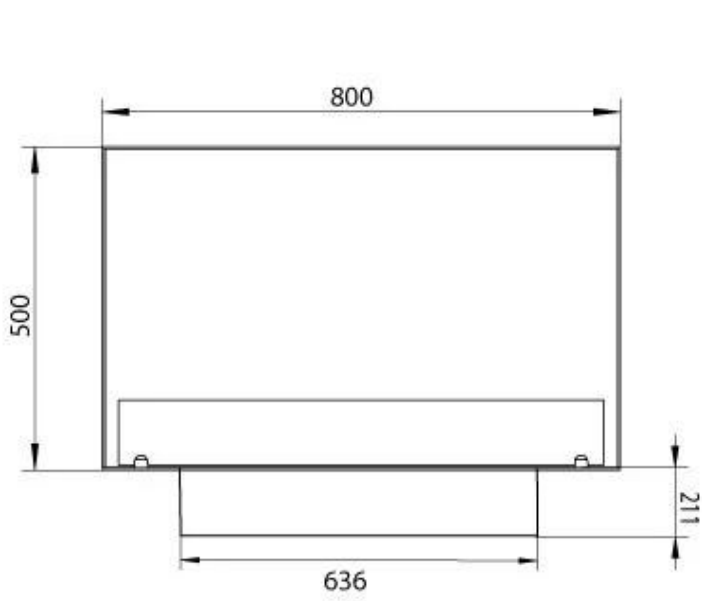

TECHNICAL SPECIFICATIONS

Queimador

Tamanho mínimo do quarto	70 m ³
Queimadores	3,5 LitrosSuperior
Comprimento da chama	45 cm
Potência de calor (máx)	3,2 kW
Controlo Remoto	Sim (compra adicional)
Requer electricidade	Não
Requer electricidade	Sim
Ajustável	Sim
Controlo	Manual
Tempo de combustão	7,5 horas
Consumo	0,46 l/h

Dimensões

Comprimento/Largura	80 cm
Altura	50 cm
Profundidade	30 cm
Peso	25 kg

Aparência

Material	Aço
Espessura do aço	4 mm
Cor	Preto
Vidro incluído	Sim

PrimeFire 700

Automatic burner 700

Superior Manual 600