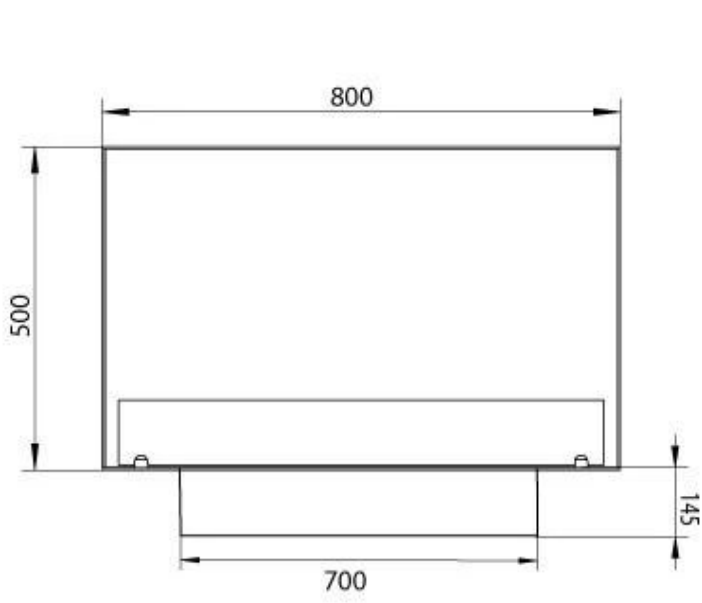

FOCO ONE 800 MEDIUM

BIO-30-134

Foco One 800 Medium Built-in Bioethanol Fireplace é uma lareira elegante, de um lado, desenhada para instalação na parede. Com uma largura de 80 cm e uma profundidade de 30 cm, esta lareira encaixa bem em paredes estreitas. O queimador manual incluído tem capacidade para 3,5 litros de bioetanol, proporcionando até 7,5 horas de tempo de queima. Feita de aço inoxidável revestido a pó de 4 mm, a lareira vem com vidro temperado para estabilizar a chama e proteger contra correntes de ar. O processo de instalação fácil torna-a uma escolha conveniente para entusiastas de bricolage.

TECHNICAL SPECIFICATIONS

Queimador

Tamanho mínimo do quarto	70 m ³
Queimadores	3,5 LitrosSuperior
Comprimento da chama	45 cm
Potência de calor (máx)	3,2 kW
Controlo Remoto	Sim (compra adicional)
Requer electricidade	Não
Requer electricidade	Sim
Ajustável	Sim
Controlo	Manual
Tempo de combustão	7,5 horas
Consumo	0,46 l/h

Dimensões

Comprimento/Largura	80 cm
Altura	50 cm
Profundidade	30 cm
Peso	25 kg

Aparência

Material	Aço
Espessura do aço	4 mm
Cor	Preto
Vidro incluído	Sim

PrimeFire 700

Automatic burner 700

Superior Manual 600