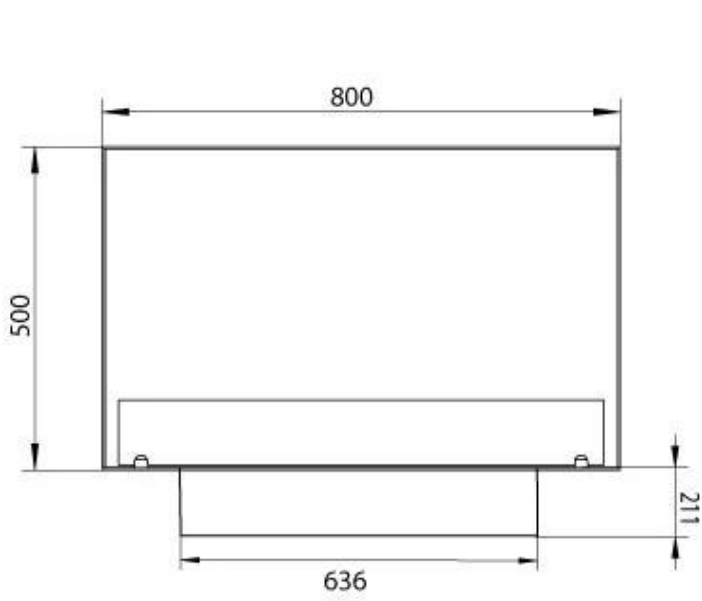

TECHNICAL SPECIFICATIONS

Queimador

Controlo	Manual
Tamanho mínimo do quarto	70 m ³
Ajustável	Sim
Modelo de queimador	3,5 LitrosSuperior
Comprimento da chama	45 cm
Tempo de queima até	7,5 horas
Controlo Remoto	Sim (compra adicional)
Requisitos de energia	Não
Requisitos de energia	Sim
Potência de calor (máx)	3,2 kW
Consumo	0,46 l/h

Dimensões

Comprimento/Largura	80 cm
Altura	50 cm
Profundidade	30 cm
Peso	25 kg

Aparência

Material	Aço
Espessura do aço	4 mm
Cor	Preto
Vidro incluído	Sim

PrimeFire 700

Automatic burner 700

Superior Manual 600