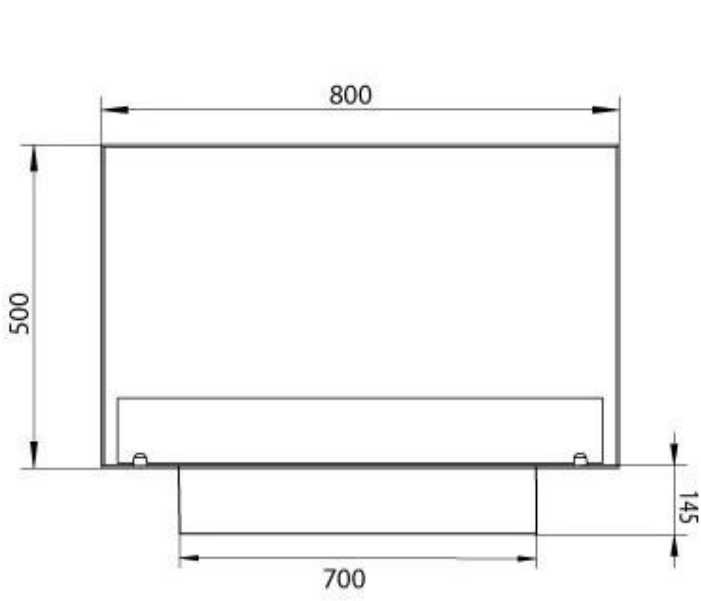

FOCO ONE 800 MEDIUM

BIO-30-134

Foco One 800 Medium Built-in Bioethanol Fireplace é uma lareira elegante, de um lado, desenhada para instalação na parede. Com uma largura de 80 cm e uma profundidade de 30 cm, esta lareira encaixa bem em paredes estreitas. O queimador manual incluído tem capacidade para 3,5 litros de bioetanol, proporcionando até 7,5 horas de tempo de queima. Feita de aço inoxidável revestido a pó de 4 mm, a lareira vem com vidro temperado para estabilizar a chama e proteger contra correntes de ar. O processo de instalação fácil torna-a uma escolha conveniente para entusiastas de bricolage.

TECHNICAL SPECIFICATIONS

Queimador

Controlo	Manual
Tamanho mínimo do quarto	70 m ³
Ajustável	Sim
Modelo de queimador	3,5 LitrosSuperior
Comprimento da chama	45 cm
Tempo de queima até	7,5 horas
Controlo Remoto	Sim (compra adicional)
Requisitos de energia	Não
Requisitos de energia	Sim
Potência de calor (máx)	3,2 kW
Consumo	0,46 l/h

Dimensões

Comprimento/Largura	80 cm
Altura	50 cm
Profundidade	30 cm
Peso	25 kg

Aparência

Material	Aço
Espessura do aço	4 mm
Cor	Preto
Vidro incluído	Sim

PrimeFire 700

Automatic burner 700

Superior Manual 600