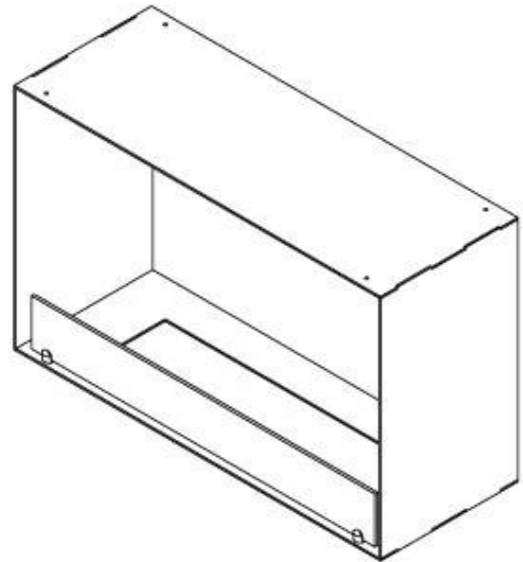

FOCO ONE 800 MEDIUM

BIO-30-134

Foco One 800 Medium Built-in Bioethanol Fireplace é uma lareira elegante, de um lado, desenhada para instalação na parede. Com uma largura de 80 cm e uma profundidade de 30 cm, esta lareira encaixa bem em paredes estreitas. O queimador manual incluído tem capacidade para 3,5 litros de bioetanol, proporcionando até 7,5 horas de tempo de queima. Feita de aço inoxidável revestido a pó de 4 mm, a lareira vem com vidro temperado para estabilizar a chama e proteger contra correntes de ar. O processo de instalação fácil torna-a uma escolha conveniente para entusiastas de bricolage.

TECHNICAL SPECIFICATIONS

Aparência

| | |
|------------------|-------|
| Espessura do aço | 4 mm |
| Material | Aço |
| Cor | Preto |
| Vidro incluído | Sim |

Tipo

| | |
|-----------------------------------|--|
| Combustível | Bioetanol |
| Tipo de Produto | Lareira a bioetanol embutida de 1 lado |
| Chaminé | Não é requerida |
| Taxa de mudança de ar recomendada | 1 |
| Garantia | 2 anos |
| Uso | Interior |
| Vista da chama | Frontal |
| Fabricante | Foco |

Queimador

| | |
|--------------------------|------------------------|
| Controlo | Manual |
| Tempo de combustão | 7,5 horas |
| Tamanho mínimo do quarto | 70 m ³ |
| Queimadores | 3,5 Litros Superior |
| Comprimento da chama | 45 cm |
| Potência de calor (máx) | 3,2 kW |
| Consumo | 0,46 l/h |
| Controlo Remoto | Sim (compra adicional) |
| Requer electricidade | Não |
| Requer electricidade | Sim |
| Ajustável | Sim |

Dimensões

| | |
|---------------------|-------|
| Peso | 25 kg |
| Profundidade | 30 cm |
| Altura | 50 cm |
| Comprimento/Largura | 80 cm |

PrimeFire 700

Automatic burner 700

Superior Manual 600