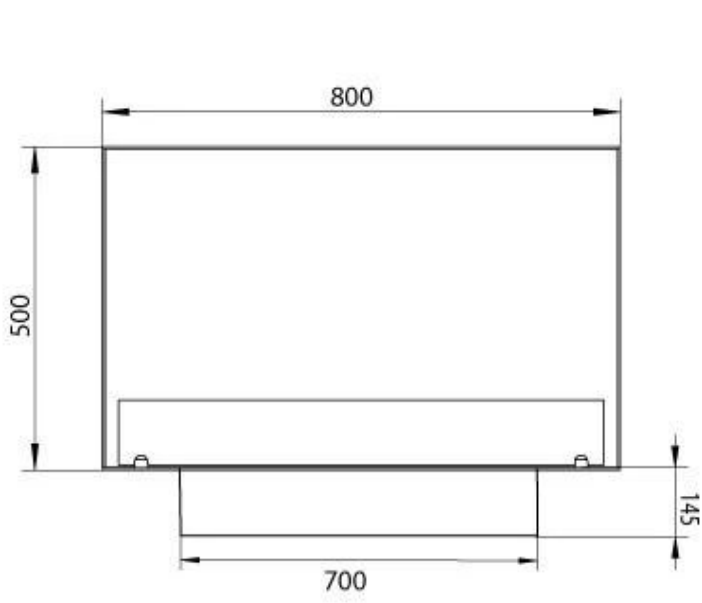

FOCO ONE 800 MEDIUM

BIO-30-134

Foco One 800 Medium Built-in Bioethanol Fireplace é uma lareira elegante, de um lado, desenhada para instalação na parede. Com uma largura de 80 cm e uma profundidade de 30 cm, esta lareira encaixa bem em paredes estreitas. O queimador manual incluído tem capacidade para 3,5 litros de bioetanol, proporcionando até 7,5 horas de tempo de queima. Feita de aço inoxidável revestido a pó de 4 mm, a lareira vem com vidro temperado para estabilizar a chama e proteger contra correntes de ar. O processo de instalação fácil torna-a uma escolha conveniente para entusiastas de bricolage.

TECHNICAL SPECIFICATIONS

Aparência

| | |
|------------------|-------|
| Espessura do aço | 4 mm |
| Material | Aço |
| Cor | Preto |
| Vidro incluído | Sim |

Tipo

| | |
|-----------------------------------|--|
| Combustível | Bioetanol |
| Tipo de Produto | Lareira a bioetanol embutida de 1 lado |
| Chaminé | Não é requerida |
| Taxa de mudança de ar recomendada | 1 |
| Garantia | 2 anos |
| Uso | Interior |
| Vista da chama | Frontal |
| Fabricante | Foco |

Queimador

| | |
|--------------------------|------------------------|
| Controlo | Manual |
| Tempo de combustão | 7,5 horas |
| Tamanho mínimo do quarto | 70 m ³ |
| Queimadores | 3,5 Litros Superior |
| Comprimento da chama | 45 cm |
| Potência de calor (máx) | 3,2 kW |
| Consumo | 0,46 l/h |
| Controlo Remoto | Sim (compra adicional) |
| Requer electricidade | Não |
| Requer electricidade | Sim |
| Ajustável | Sim |

Dimensões

| | |
|---------------------|-------|
| Peso | 25 kg |
| Profundidade | 30 cm |
| Altura | 50 cm |
| Comprimento/Largura | 80 cm |

PrimeFire 700

Automatic burner 700

Superior Manual 600