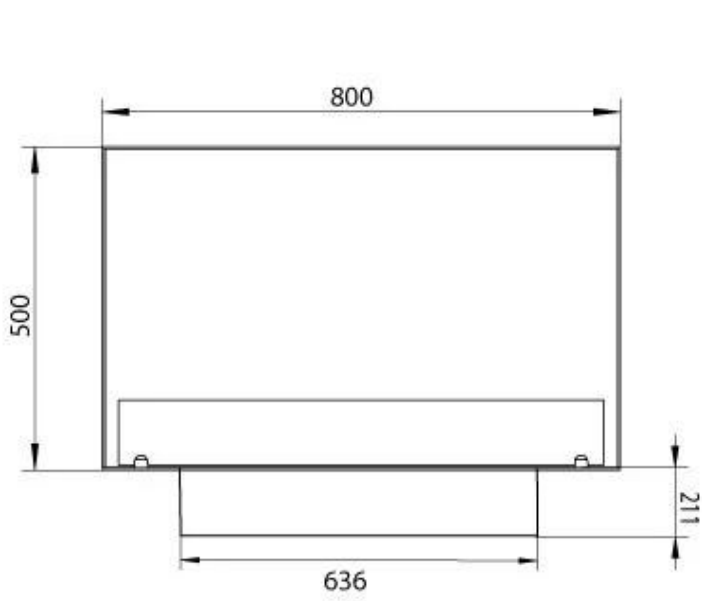

TECHNICAL SPECIFICATIONS

Aparência

| | |
|------------------|-------|
| Espessura do aço | 4 mm |
| Material | Aço |
| Cor | Preto |
| Vidro incluído | Sim |

Tipo

| | |
|-----------------------------------|--|
| Combustível | Bioetanol |
| Tipo de Produto | Lareira a bioetanol embutida de 1 lado |
| Chaminé | Não é requerida |
| Taxa de mudança de ar recomendada | 1 |
| Garantia | 2 anos |
| Uso | Interior |
| Vista da chama | Frontal |
| Fabricante | Foco |

Dimensões

| | |
|---------------------|-------|
| Peso | 25 kg |
| Profundidade | 30 cm |
| Altura | 50 cm |
| Comprimento/Largura | 80 cm |

PrimeFire 700

Automatic burner 700

Superior Manual 600