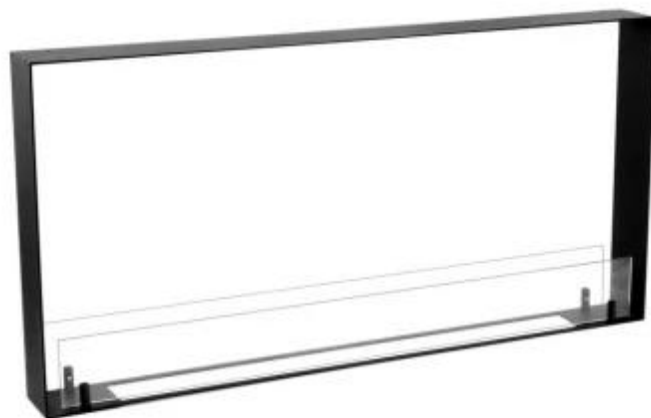

## FOCO TWO 1000 ULTRA SLIM

BIO-30-138

Foco Two 1000 Ultra Slim é uma lareira de bioetanol embutida de dois lados, ultra-estrita, que permite visualizar as chamas de ambos os lados. A lareira requer apenas uma parede de 10 cm de profundidade, tornando-se a lareira embutida de bioetanol mais estreita do mercado. O queimador Slimline de 80 cm incluído tem uma capacidade de 4 litros e proporciona até 7 horas de queima. Feita em aço inoxidável revestido a pó de 4 mm, esta lareira tem um design neutro e intemporal. O vidro temperado protege as chamas, garantindo estabilidade, mas pode ser removido, se desejado.

#### Dimensões

Comprimento/Largura	100 cm
Altura	50 cm
Profundidade	10 cm
Peso	15 kg

#### Aparência

Material	Aço
Espessura do aço	4 mm
Cor	Preto
Vidro incluído	Sim

Front view

Side view

Top view with fixing points  
and burner cutout with lip in bottom plate  
770 mm