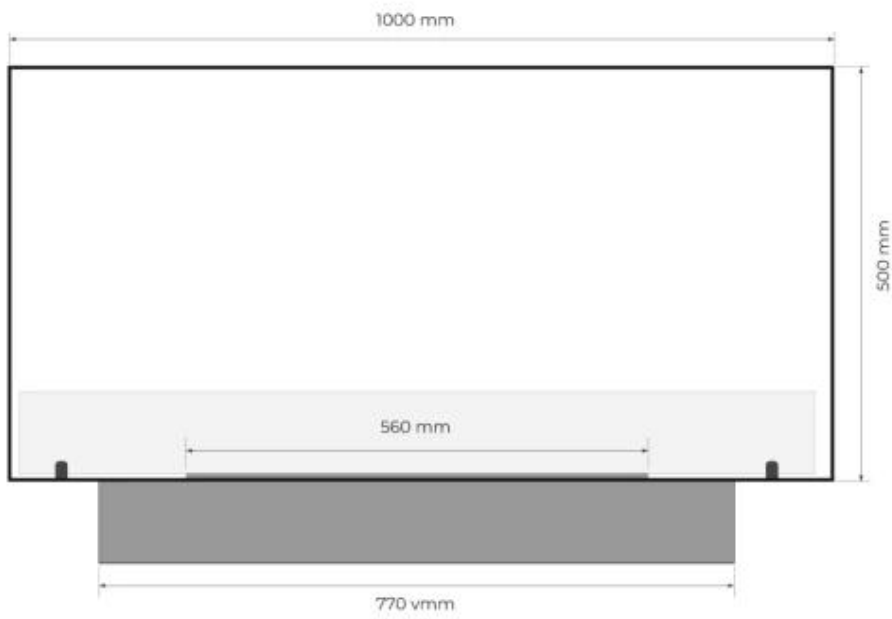

#### Dimensões

Comprimento/Largura	100 cm
Altura	50 cm
Profundidade	10 cm
Peso	15 kg

#### Aparência

Material	Aço
Espessura do aço	4 mm
Cor	Preto
Vidro incluído	Sim

Front view

Side view

Top view with fixing points  
and burner cutout with lip in bottom plate  
770 mm