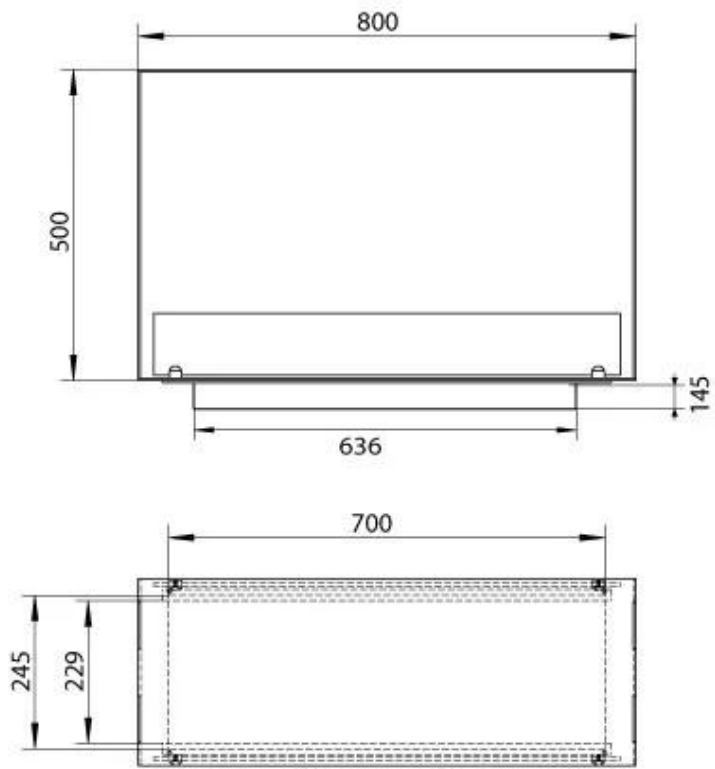

FOCO TWO 800 MEDIUM

BIO-30-139

Foco Two 800 Medium Built-in Bioethanol Fireplace é uma lareira de dois lados que permite visualizar as chamas de lados opostos. Com uma largura de 80 cm e uma profundidade de 30 cm, é perfeita para instalação em paredes. Vem com um queimador manual, oferecendo até 7,5 horas de queima. Feita de aço inoxidável revestido a pó de 4 mm de espessura, esta lareira tem um design neutro e intemporal. O vidro temperado protege as chamas e garante estabilidade, mas pode ser removido, se desejado.

Brændkammer

Controlo	Manual
Tempo de combustão	7,5 horas
Tamanho mínimo do quarto	70 m ³
Queimadores	3,5 LitrosSuperior
Comprimento da chama	45 cm
Potência de calor (máx)	3,2 kW
Consumo	0,46 l/h
Requer electricidade	Sim
Requer electricidade	Não
Controlo Remoto	Sim (compra adicional)
Ajustável	Sim

Størrelse

Peso	25 kg
Profundidade	30 cm
	50
Comprimento/Largura	80 cm

Udseende

Espessura do aço	4 mm
Material	Aço
Cor	Preto
Vidro incluído	Sim

Automatic burner 700

PrimeFire 700

Superior Manual 600