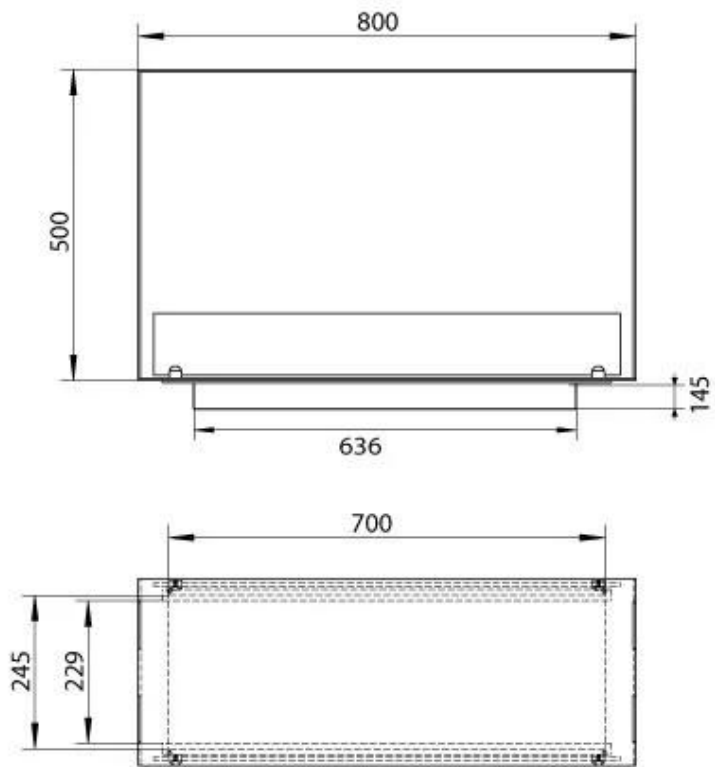

FOCO TWO 800 MEDIUM

BIO-30-139

Foco Two 800 Medium Built-in Bioethanol Fireplace é uma lareira de dois lados que permite visualizar as chamas de lados opostos. Com uma largura de 80 cm e uma profundidade de 30 cm, é perfeita para instalação em paredes. Vem com um queimador manual, oferecendo até 7,5 horas de queima. Feita de aço inoxidável revestido a pó de 4 mm de espessura, esta lareira tem um design neutro e intemporal. O vidro temperado protege as chamas e garante estabilidade, mas pode ser removido, se desejado.

TECHNICAL SPECIFICATIONS

Queimador

Controlo	Manual
Tempo de combustão	7,5 horas
Tamanho mínimo do quarto	70 m ³
Queimadores	3,5 LitrosSuperior
Comprimento da chama	45 cm
Potência de calor (máx)	3,2 kW
Requer electricidade	Sim
Requer electricidade	Não
Controlo Remoto	Sim (compra adicional)
Ajustável	Sim
Capacidade	3,5 Litro
Consumo	0,46 l/h

Dimensões

Comprimento/Largura	80 cm
Altura	50 cm
Profundidade	30 cm
Peso	25 kg

Aparência

Material	Aço
Espessura do aço	4 mm
Cor	Preto
Vidro incluído	Sim

Automatic burner 700

PrimeFire 700

Superior Manual 600