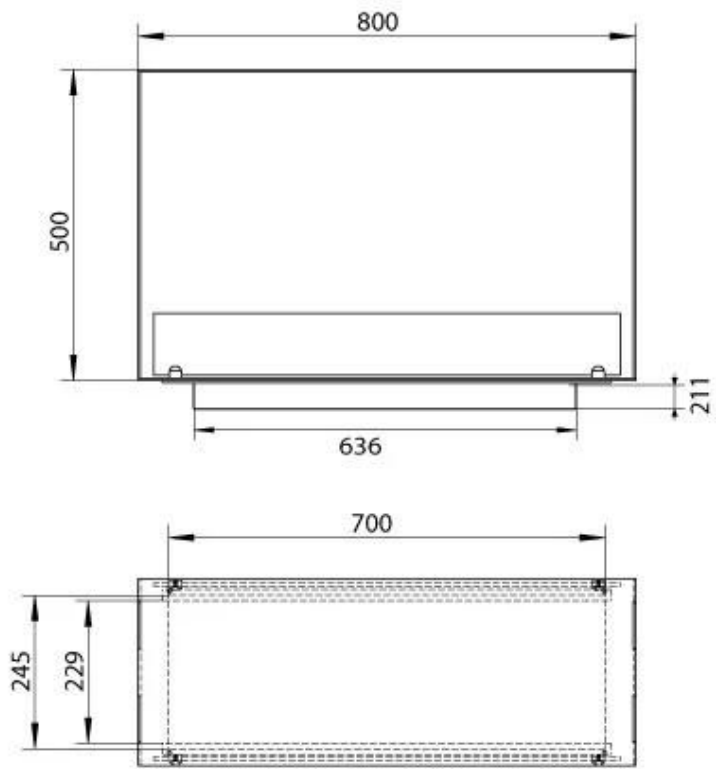

FOCO TWO 800 MEDIUM

BIO-30-139

Foco Two 800 Medium Built-in Bioethanol Fireplace é uma lareira de dois lados que permite visualizar as chamas de lados opostos. Com uma largura de 80 cm e uma profundidade de 30 cm, é perfeita para instalação em paredes. Vem com um queimador manual, oferecendo até 7,5 horas de queima. Feita de aço inoxidável revestido a pó de 4 mm de espessura, esta lareira tem um design neutro e intemporal. O vidro temperado protege as chamas e garante estabilidade, mas pode ser removido, se desejado.

Brændkammer

Controlo	Manual
Tempo de combustão	7,5 horas
Tamanho mínimo do quarto	70 m ³
Queimadores	3,5 LitrosSuperior
Comprimento da chama	45 cm
Potência de calor (máx)	3,2 kW
Consumo	0,46 l/h
Requer electricidade	Sim
Requer electricidade	Não
Controlo Remoto	Sim (compra adicional)
Ajustável	Sim

Størrelse

Peso	25 kg
Profundidade	30 cm
	50
Comprimento/Largura	80 cm

Udseende

Espessura do aço	4 mm
Material	Aço
Cor	Preto
Vidro incluído	Sim

Automatic burner 700

PrimeFire 700

Superior Manual 600