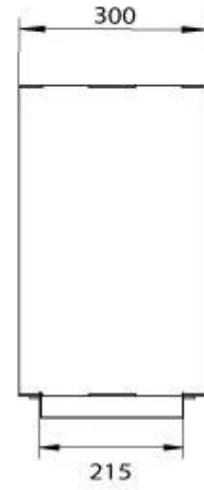

FOCO TWO 800 MEDIUM

BIO-30-139

Foco Two 800 Medium Built-in Bioethanol Fireplace é uma lareira de dois lados que permite visualizar as chamas de lados opostos. Com uma largura de 80 cm e uma profundidade de 30 cm, é perfeita para instalação em paredes. Vem com um queimador manual, oferecendo até 7,5 horas de queima. Feita de aço inoxidável revestido a pó de 4 mm de espessura, esta lareira tem um design neutro e intemporal. O vidro temperado protege as chamas e garante estabilidade, mas pode ser removido, se desejado.

Brændkammer

Controlo	Manual
Tempo de combustão	7,5 horas
Tamanho mínimo do quarto	70 m ³
Queimadores	3,5 LitrosSuperior
Comprimento da chama	45 cm
Potência de calor (máx)	3,2 kW
Consumo	0,46 l/h
Requer electricidade	Sim
Requer electricidade	Não
Controlo Remoto	Sim (compra adicional)
Ajustável	Sim

Størrelse

Peso	25 kg
Profundidade	30 cm
	50
Comprimento/Largura	80 cm

Udseende

Espessura do aço	4 mm
Material	Aço
Cor	Preto
Vidro incluído	Sim

Automatic burner 700

PrimeFire 700

Superior Manual 600