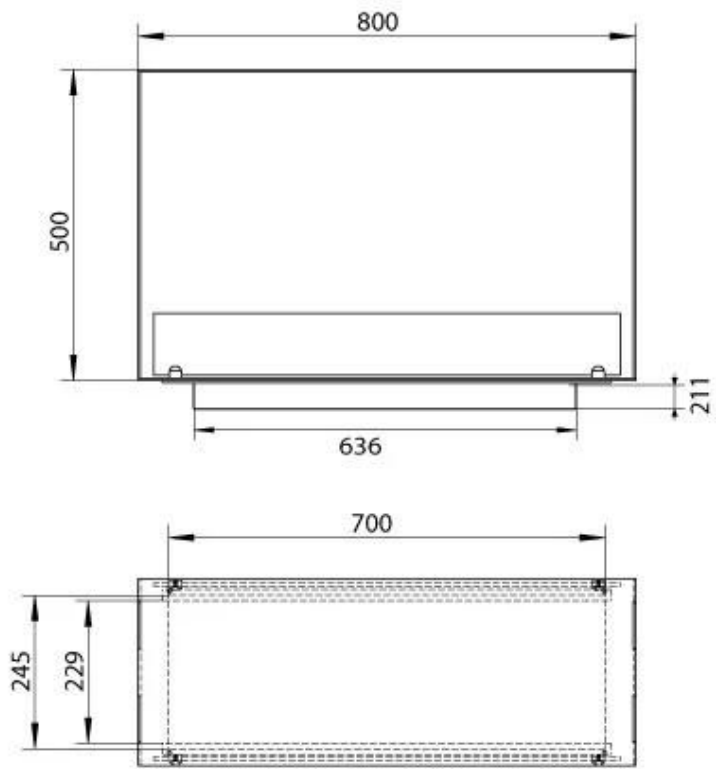

FOCO TWO 800 MEDIUM

BIO-30-139

Foco Two 800 Medium Built-in Bioethanol Fireplace é uma lareira de dois lados que permite visualizar as chamas de lados opostos. Com uma largura de 80 cm e uma profundidade de 30 cm, é perfeita para instalação em paredes. Vem com um queimador manual, oferecendo até 7,5 horas de queima. Feita de aço inoxidável revestido a pó de 4 mm de espessura, esta lareira tem um design neutro e intemporal. O vidro temperado protege as chamas e garante estabilidade, mas pode ser removido, se desejado.

TECHNICAL SPECIFICATIONS

Queimador

Controlo	Manual
Tempo de combustão	7,5 horas
Tamanho mínimo do quarto	70 m ³
Queimadores	3,5 LitrosSuperior
Comprimento da chama	45 cm
Potência de calor (máx)	3,2 kW
Requer electricidade	Sim
Requer electricidade	Não
Controlo Remoto	Sim (compra adicional)
Ajustável	Sim
Capacidade	3,5 Litro
Consumo	0,46 l/h

Dimensões

Comprimento/Largura	80 cm
Altura	50 cm
Profundidade	30 cm
Peso	25 kg

Aparência

Material	Aço
Espessura do aço	4 mm
Cor	Preto
Vidro incluído	Sim

Automatic burner 700

PrimeFire 700

Superior Manual 600