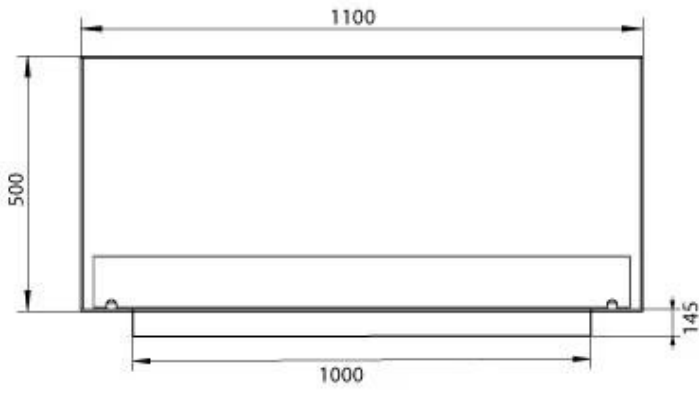

PrimeFire 1000