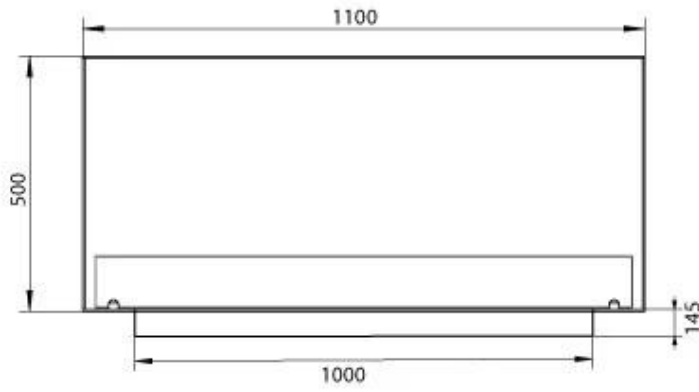

PrimeFire 1000