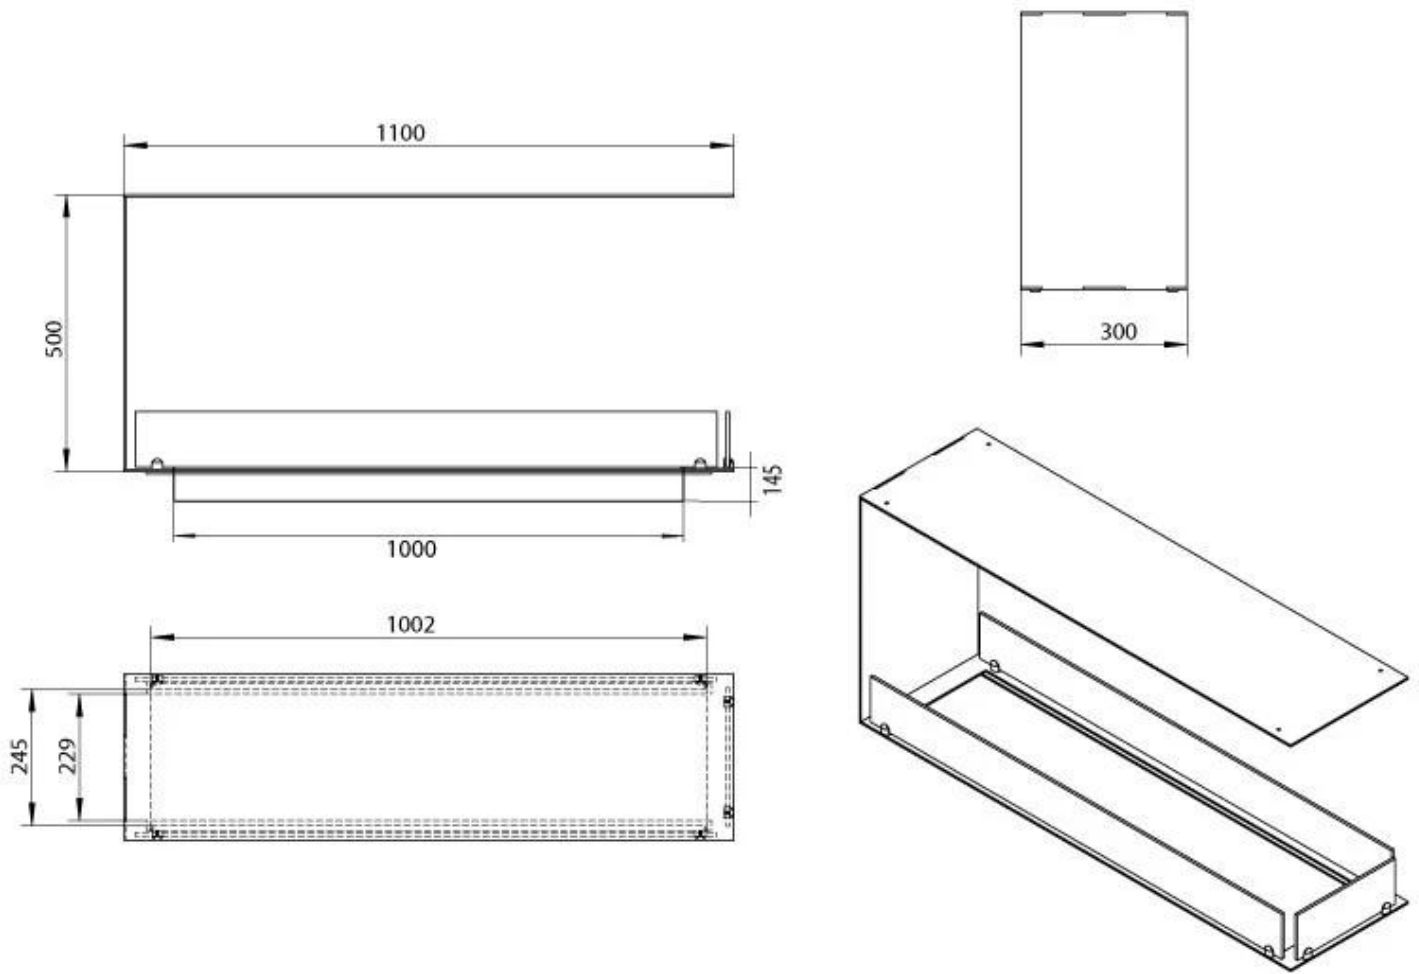

PrimeFire 1000