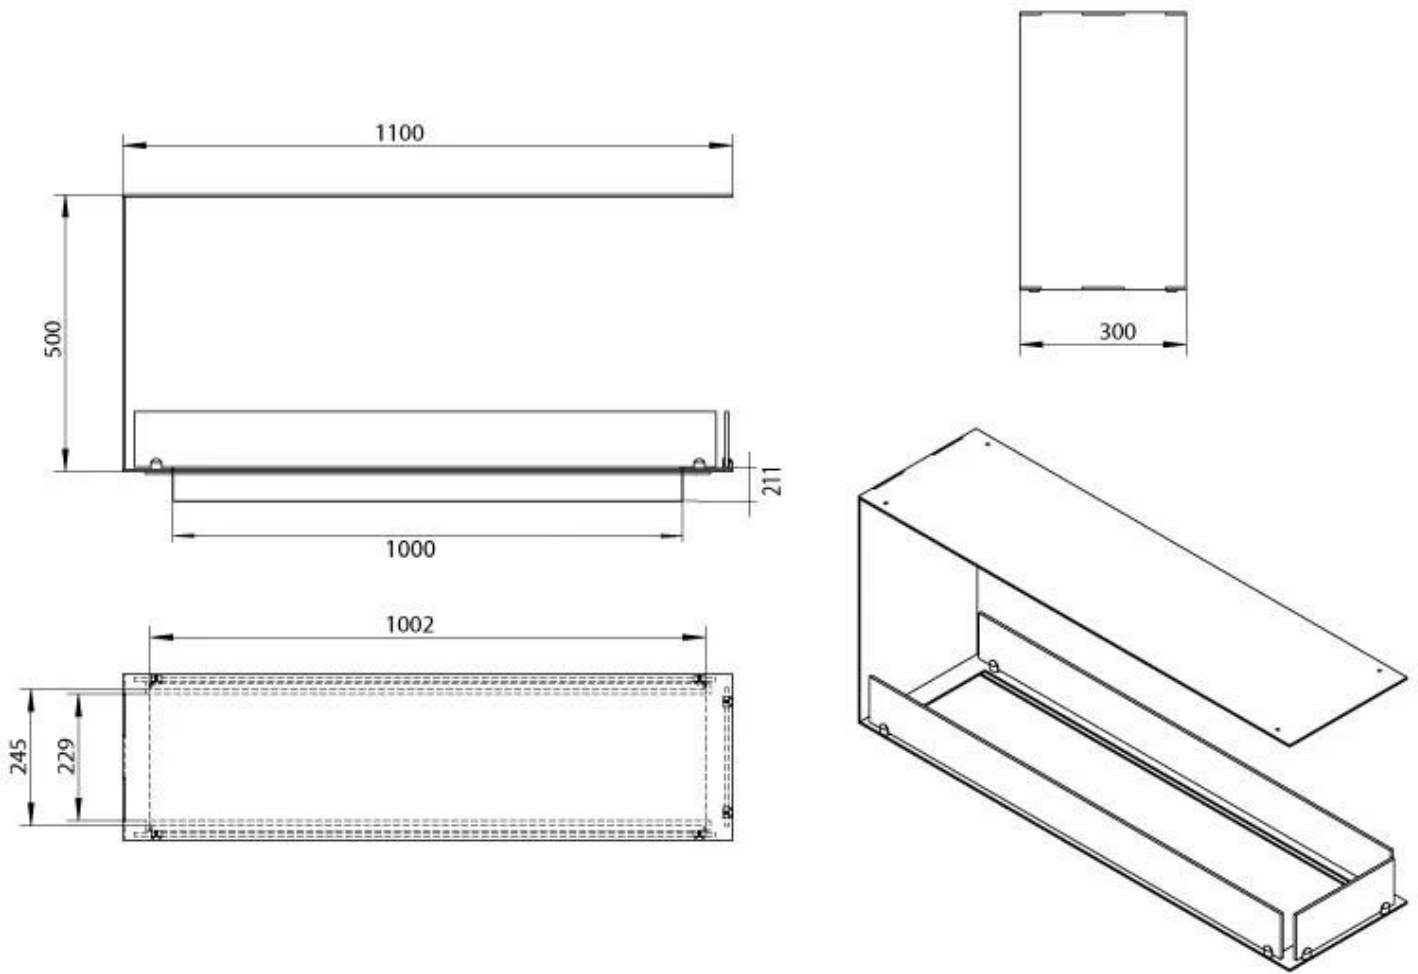

FOCO ROOM DIVIDER 1100 MEDIUM

BIO-30-144

Moldura externa para Foco 600 é instalada na moldura interna da lareira para criar uma moldura em torno da lareira.

TECHNICAL SPECIFICATIONS

Tipo

Chaminé	Não é requerida
Taxa de mudança de ar recomendada	1
Tipo de Produto	Lareira a bioetanol embutida de 3 lados
Fabricante	Foco
Combustível	Bioetanol
Vista da chama	Divisória de espaços
Uso	Interior
Garantia	2 anos

Queimador

Controlo	Manual
Tempo de combustão	6 horas
Tamanho mínimo do quarto	90 m ³
Queimadores	5 Litros Superior
Comprimento da chama	85 cm
Potência de calor (máx)	6,2 kW
Controlo Remoto	Sim (compra adicional)
Requer electricidade	Não
Requer electricidade	Sim
Ajustável	Sim
Consumo	0,87 l/h

Aparência

Material	Aço
Espessura do aço	4 mm
Cor	Preto
Vidro incluído	Sim

Dimensões

Comprimento/Largura	110 cm
Altura	50 cm
Profundidade	30 cm
Peso	30 kg

Automatic burner 1000

PrimeFire 1000

Superior Manual 1000