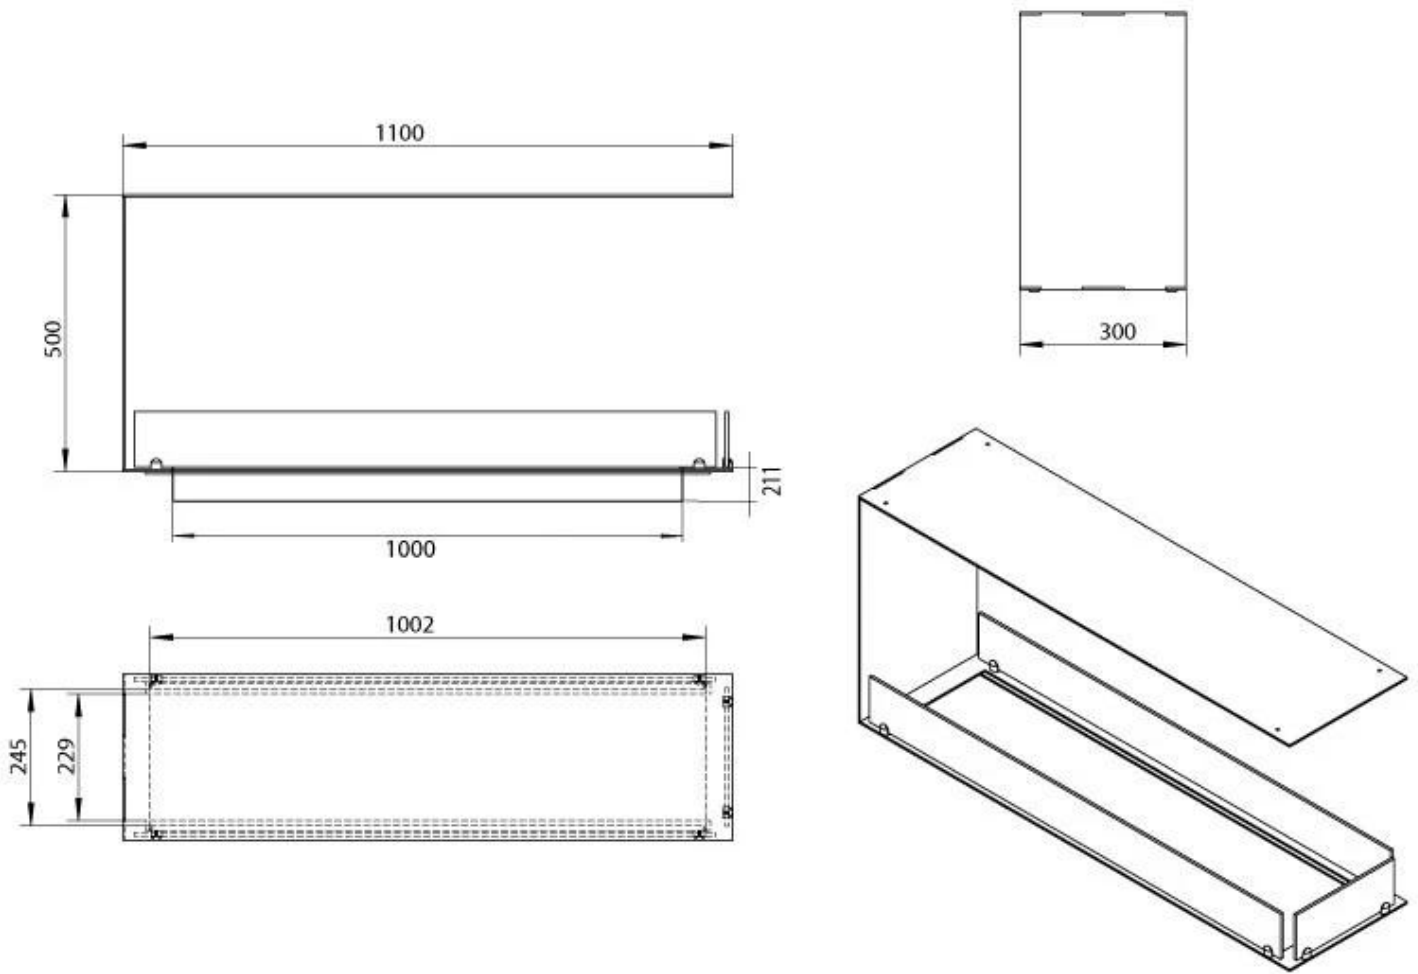

Automatic burner 1000