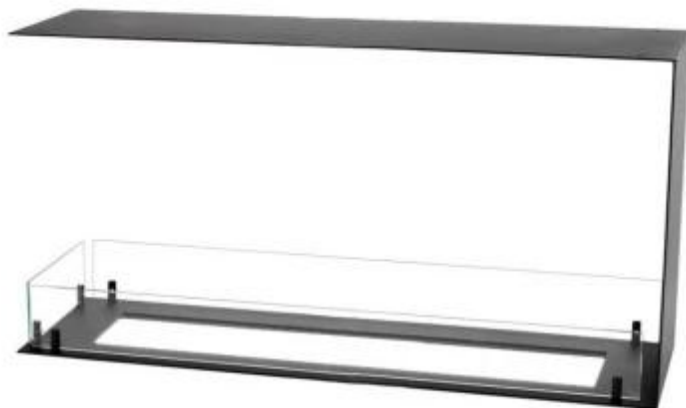

FOCO ROOM DIVIDER 1100 MEDIUM

BIO-30-144

Moldura externa para Foco 600 é instalada na moldura interna da lareira para criar uma moldura em torno da lareira.

TECHNICAL SPECIFICATIONS

Brændkammer

Tempo de combustão	6 horas
Tamanho mínimo do quarto	90 m³
Queimadores	5 Litros Superior
Comprimento da chama	85 cm
Potência de calor (máx)	6,2 kW
Consumo	0,87 l/h
Controlo Remoto	Sim (compra adicional)
Requer electricidade	Não
Requer electricidade	Sim
Ajustável	Sim
Controlo	Manual

Type

Taxa de mudança de ar recomendada	1
Garantia	2 anos
Uso	Interior
Vista da chama	Divisória de espaços
Fabricante	Foco
Montagem	Lareira a bioetanol embutida de 3 lados
Combustível	Bioetanol
Chaminé	Não é requerida

Størrelse

Peso	30 kg
Profundidade	30 cm
	50
Comprimento/Largura	110 cm

Udseende

Espessura do aço	4 mm
Material	Aço
Cor	Preto
Vidro incluído	Sim