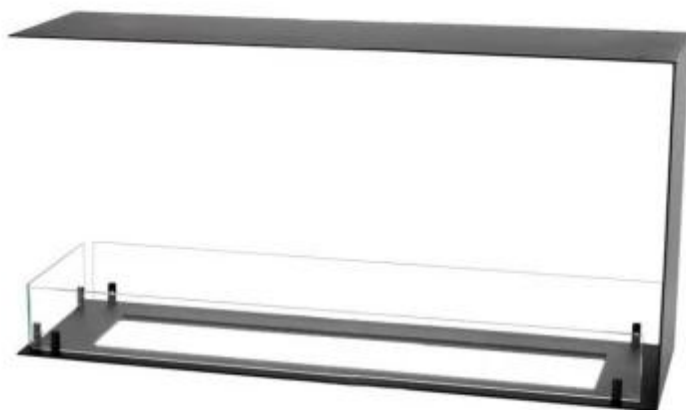

FOCO ROOM DIVIDER 1100 MEDIUM

BIO-30-144

Moldura externa para Foco 600 é instalada na moldura interna da lareira para criar uma moldura em torno da lareira.

TECHNICAL SPECIFICATIONS

Tipo

Chaminé	Não é requerida
Taxa de mudança de ar recomendada	1
Tipo de Produto	Lareira a bioetanol embutida de 3 lados
Fabricante	Foco
Combustível	Bioetanol
Vista da chama	Divisória de espaços
Uso	Interior
Garantia	2 anos

Queimador

Controlo	Manual
Tempo de combustão	6 horas
Tamanho mínimo do quarto	90 m ³
Queimadores	5 Litros Superior
Comprimento da chama	85 cm
Potência de calor (máx)	6,2 kW
Controlo Remoto	Sim (compra adicional)
Requer electricidade	Não
Requer electricidade	Sim
Ajustável	Sim
Consumo	0,87 l/h

Aparência

Material	Aço
Espessura do aço	4 mm
Cor	Preto
Vidro incluído	Sim

Dimensões

Comprimento/Largura	110 cm
Altura	50 cm
Profundidade	30 cm
Peso	30 kg

Automatic burner 1000

PrimeFire 1000

Superior Manual 1000