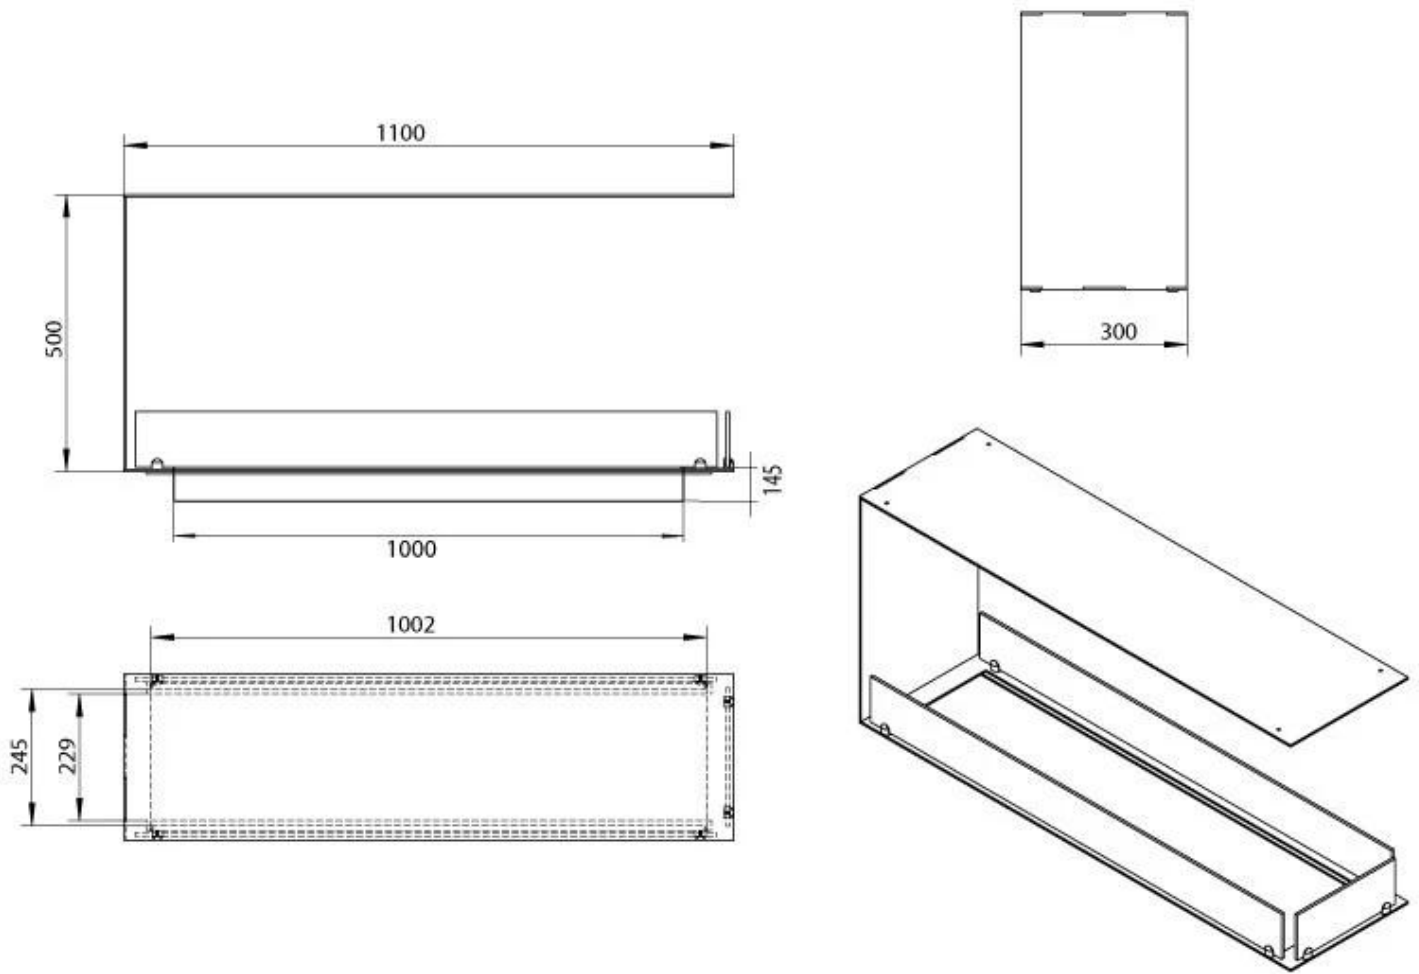

FOCO ROOM DIVIDER 1100 MEDIUM

BIO-30-144

Moldura externa para Foco 600 é instalada na moldura interna da lareira para criar uma moldura em torno da lareira.

TECHNICAL SPECIFICATIONS

Tipo

Chaminé	Não é requerida
Taxa de mudança de ar recomendada	1
Tipo de Produto	Lareira a bioetanol embutida de 3 lados
Fabricante	Foco
Combustível	Bioetanol
Vista da chama	Divisória de espaços
Uso	Interior
Garantia	2 anos

Queimador

Controlo	Manual
Tempo de combustão	6 horas
Tamanho mínimo do quarto	90 m ³
Queimadores	5 Litros Superior
Comprimento da chama	85 cm
Potência de calor (máx)	6,2 kW
Controlo Remoto	Sim (compra adicional)
Requer electricidade	Não
Requer electricidade	Sim
Ajustável	Sim
Consumo	0,87 l/h

Aparência

Material	Aço
Espessura do aço	4 mm
Cor	Preto
Vidro incluído	Sim

Dimensões

Comprimento/Largura	110 cm
Altura	50 cm
Profundidade	30 cm
Peso	30 kg

Automatic burner 1000

PrimeFire 1000

Superior Manual 1000