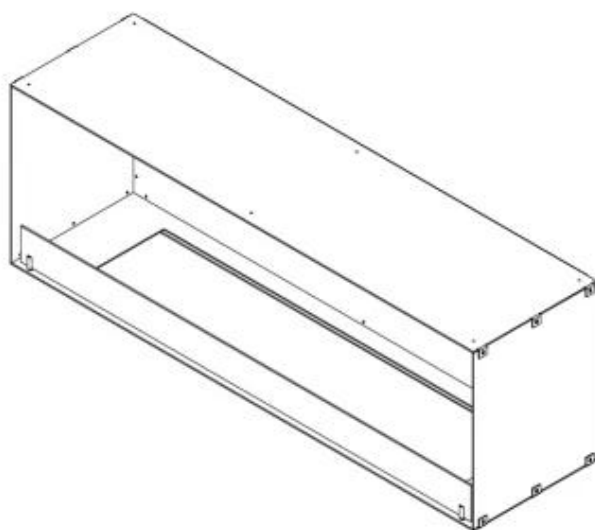

Foco One 1500 - Automatic Burner