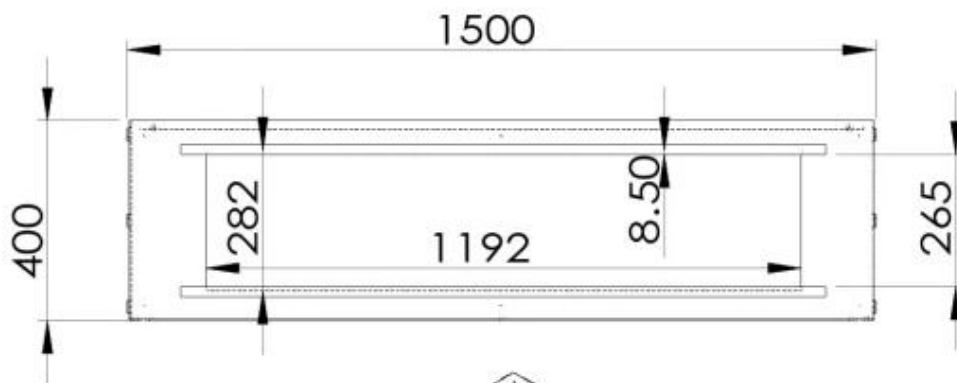

Foco One 1500 - Automatic Burner