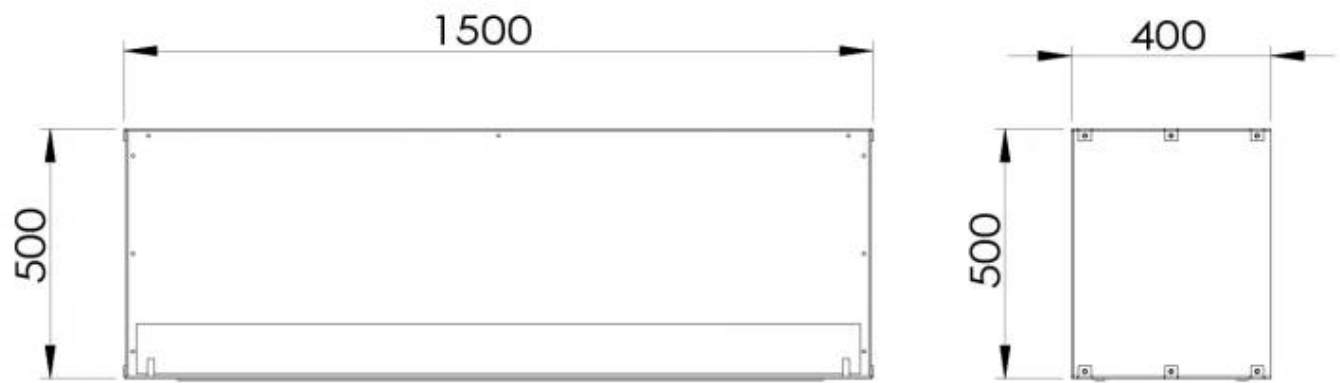

Foco One 1500 - Automatic Burner