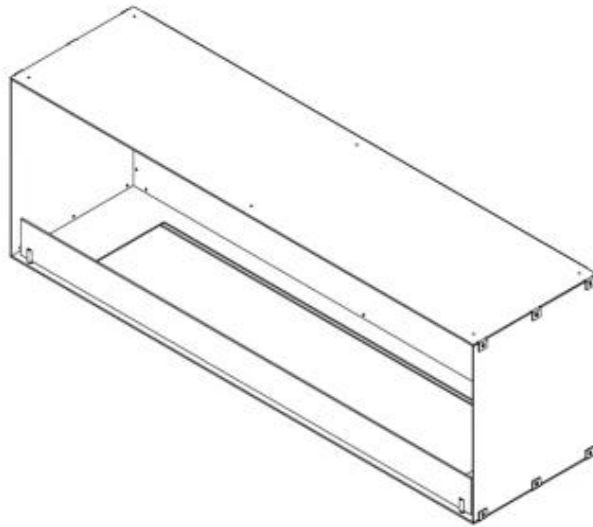

Foco One 1500 - Automatic Burner