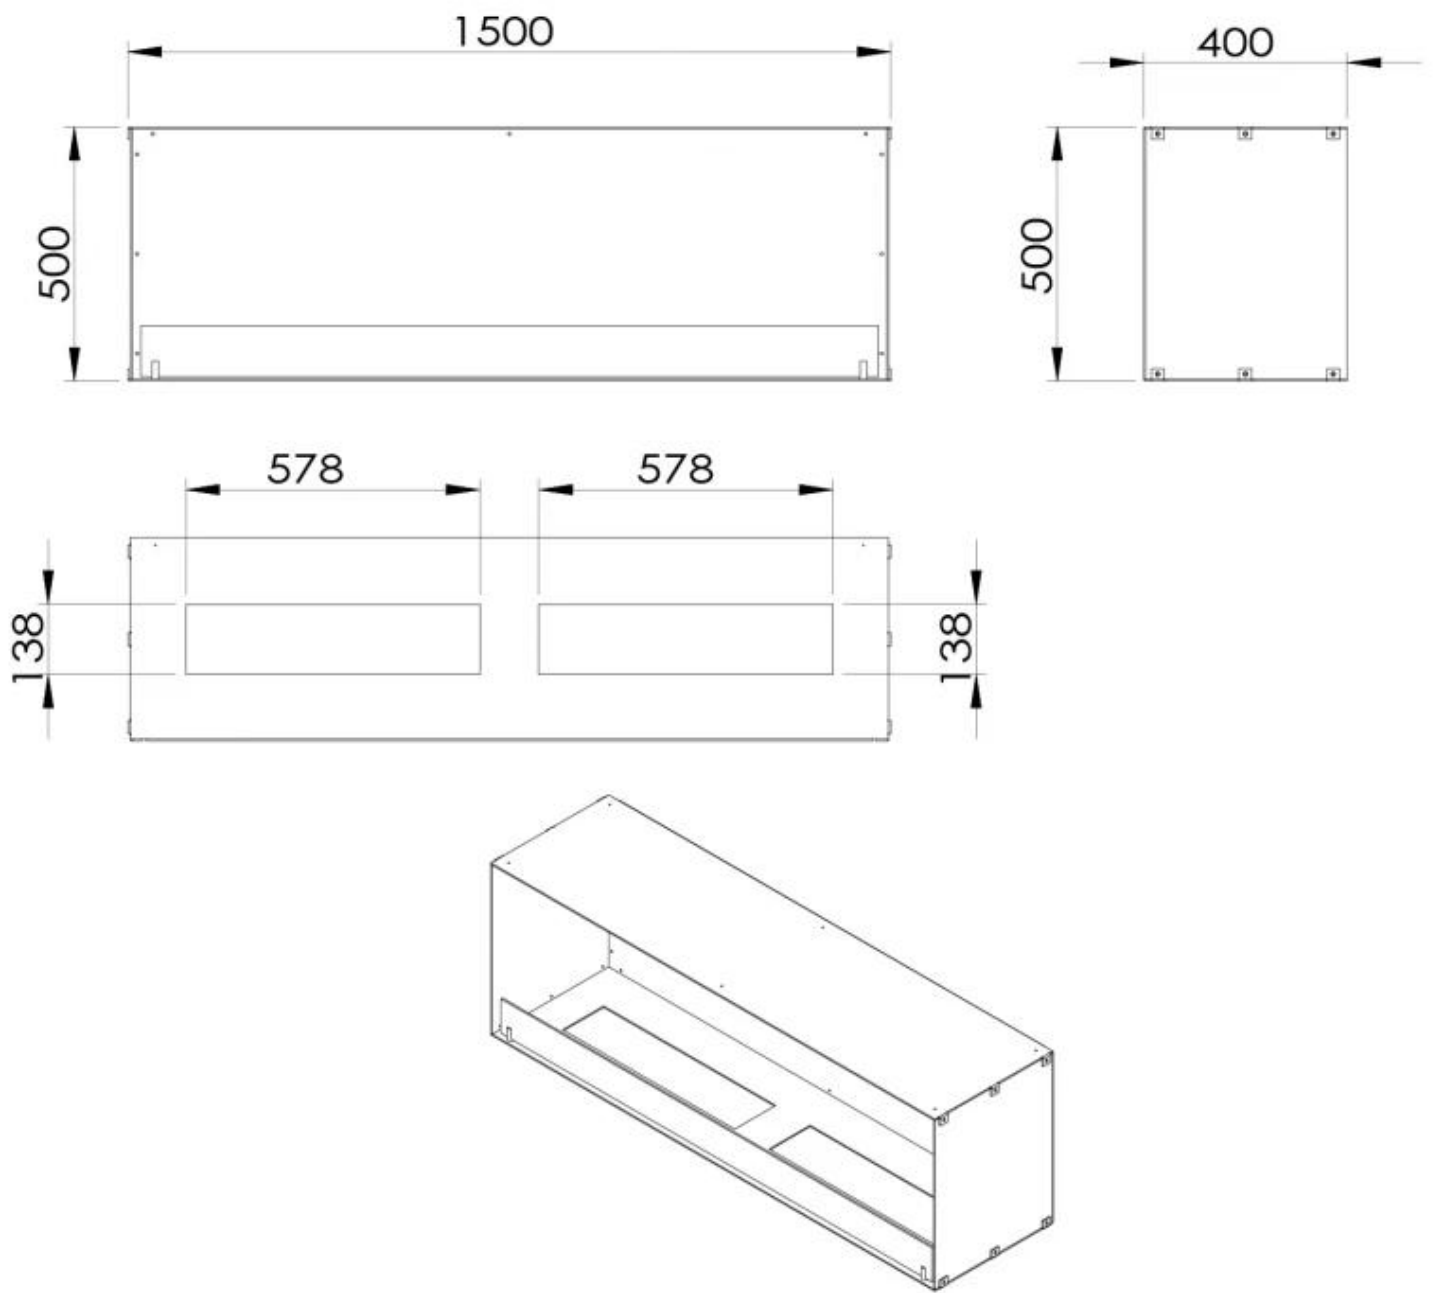

Dimensões

Profundidade	40 cm
Peso	60 kg
Altura	50 cm
Comprimento/Largura	150 cm

Queimador

Controlo	Control via app
Controlo	Controlo remoto
Controlo	Automático
Controlo Remoto	Sim (incluído)
Requer electricidade	Sim
Ajustável	Sim

Aparência

Espessura do aço	4 mm
Material	Aço
Cor	Preto
Vidro incluído	Sim

Foco One 1500 - Automatic Burner

Foco One 1500 - Manual Burner

TECHNICAL DRAWING