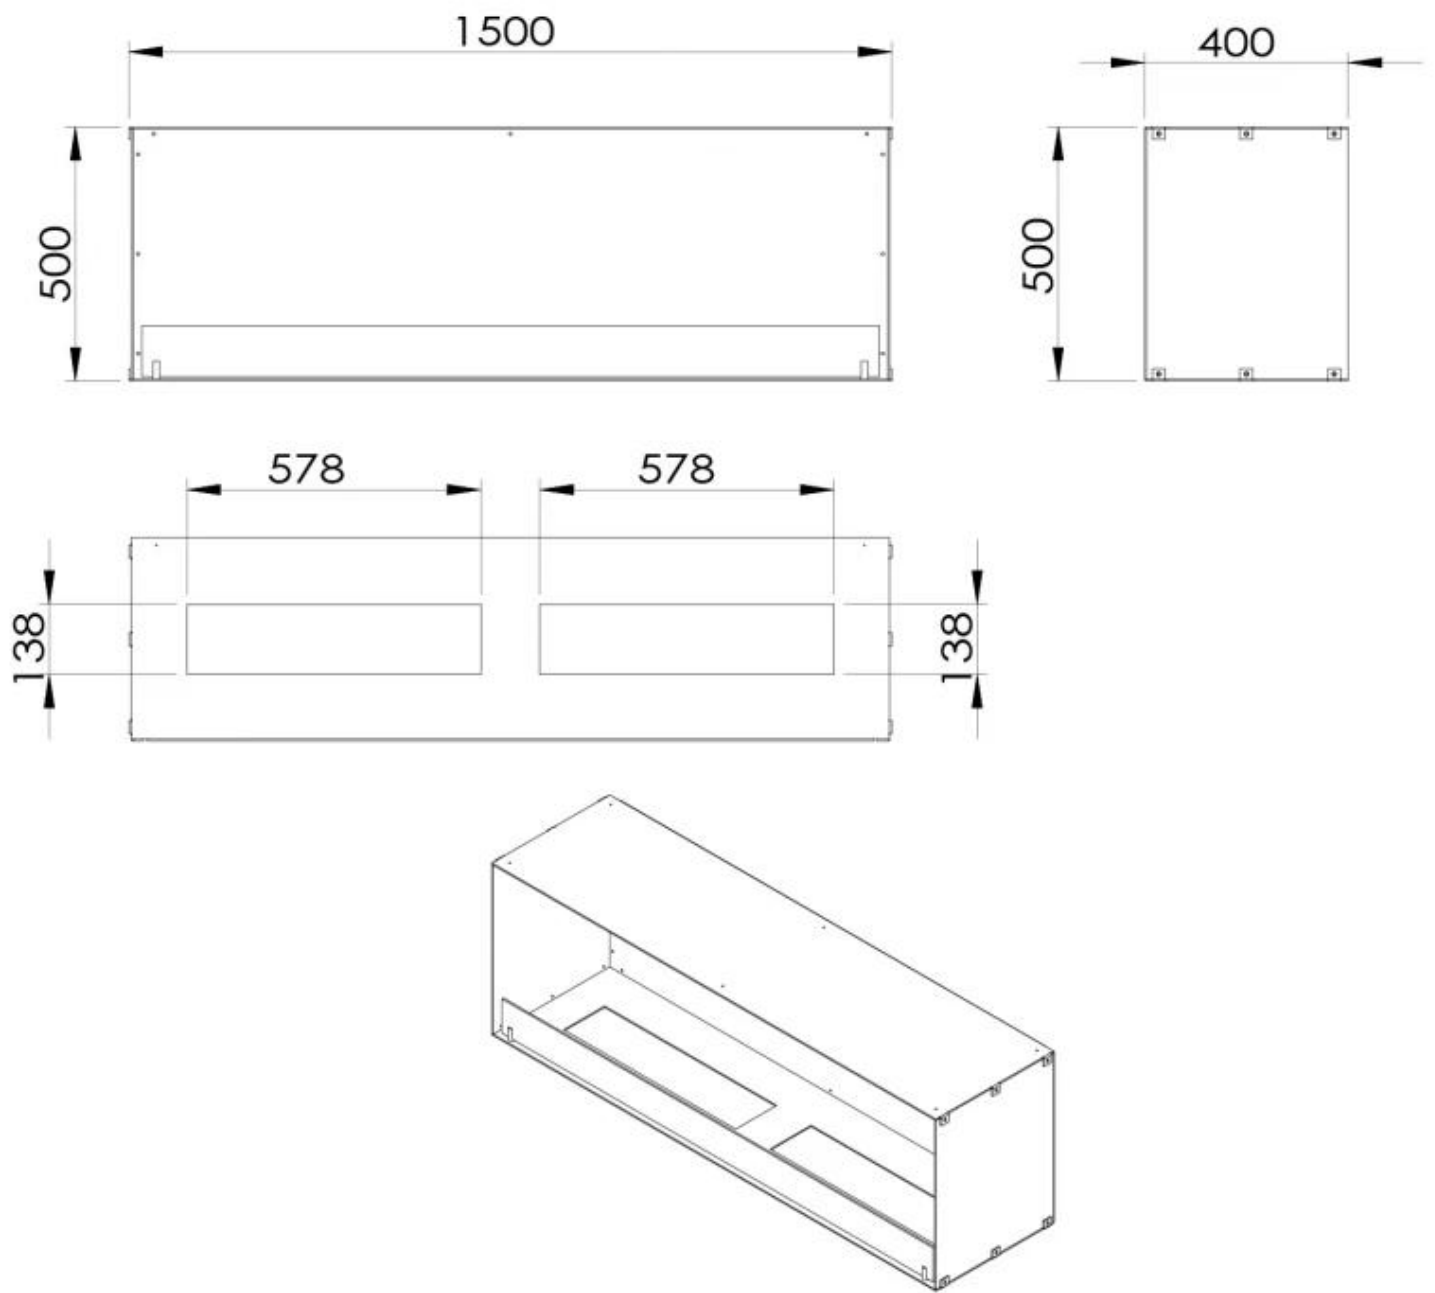

Dimensões

Comprimento/Largura	150 cm
Altura	50 cm
Profundidade	40 cm
Peso	60 kg

Aparência

Material	Aço
Espessura do aço	4 mm
Cor	Preto
Vidro incluído	Sim

Foco One 1500 - Automatic Burner

Foco One 1500 - Manual Burner

TECHNICAL DRAWING