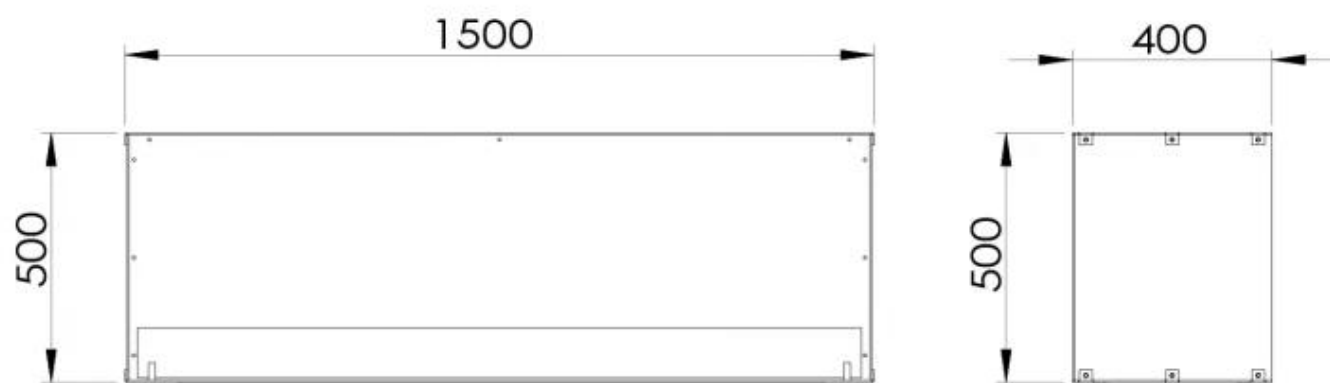

Dimensões

Comprimento/Largura	150 cm
Altura	50 cm
Profundidade	40 cm
Peso	60 kg

Aparência

Material	Aço
Espessura do aço	4 mm
Cor	Preto
Vidro incluído	Sim

Foco One 1500 - Automatic Burner

Foco One 1500 - Manual Burner

TECHNICAL DRAWING