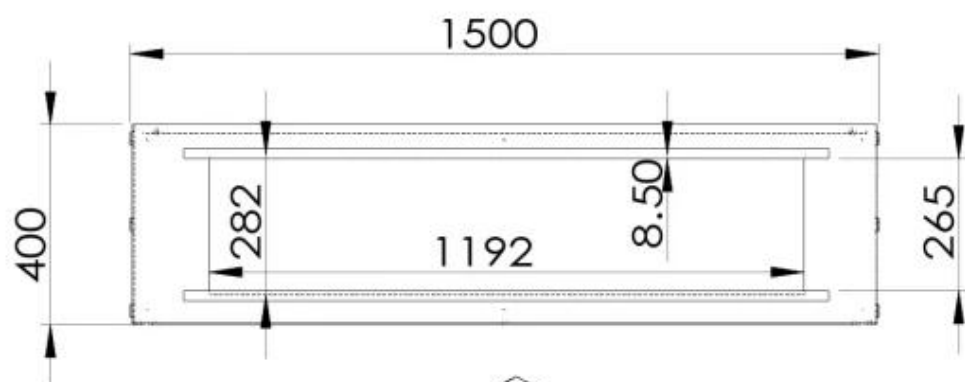

Dimensões

Comprimento/Largura	150 cm
Altura	50 cm
Profundidade	40 cm
Peso	60 kg

Aparência

Material	Aço
Espessura do aço	4 mm
Cor	Preto
Vidro incluído	Sim

Foco One 1500 - Automatic Burner

Foco One 1500 - Manual Burner

TECHNICAL DRAWING