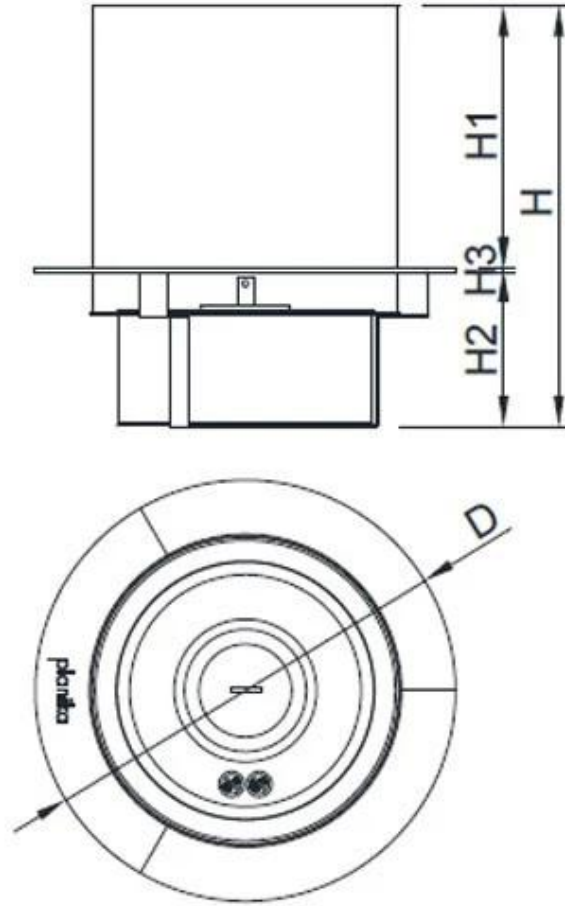

#### Dimensão

Altura	41,2 cm
Diâmetro	30 cm
Peso	7 kg

	[mm]	["]
H	412	16 1/4
H1	257	10 1/8
H2	152	6
H3	3	1/8
D	ø 412	ø 16 1/4