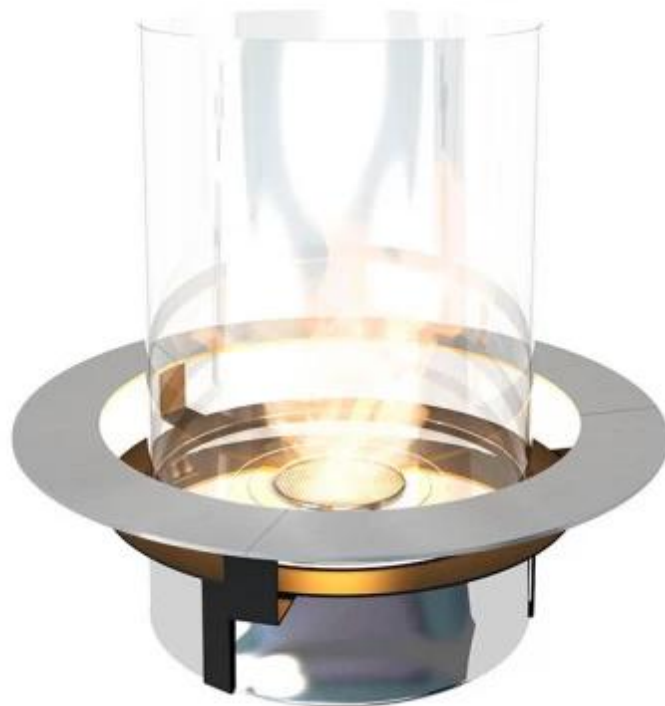

## INSERÇÃO PARA PLANIKA RONDO

BIO-60-015

Este moderno inserto de lareira a bioetanol tem um tempo de queima de até 7 horas.

#### Aparência

Material	Vidro
Material	Aço inoxidável
Cor	Aço inoxidável
Acabamento	Polido
Forma	Redondo
Vidro incluído	Sim

#### Dimensão

Altura	41,2 cm
Diâmetro	30 cm
Peso	7 kg

	[mm]	["]
H	412	16 1/4
H1	257	10 1/8
H2	152	6
H3	3	1/8
D	ø 412	ø 16 1/4