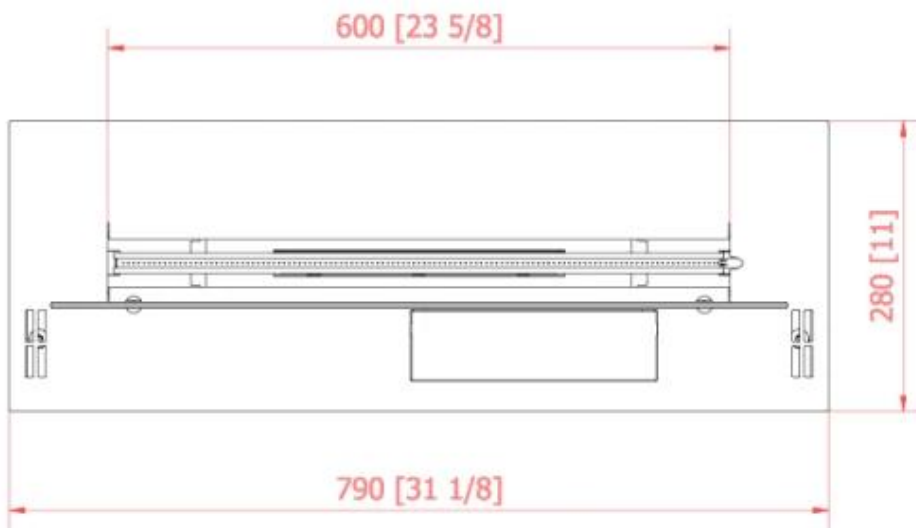

Planika FLA3 790