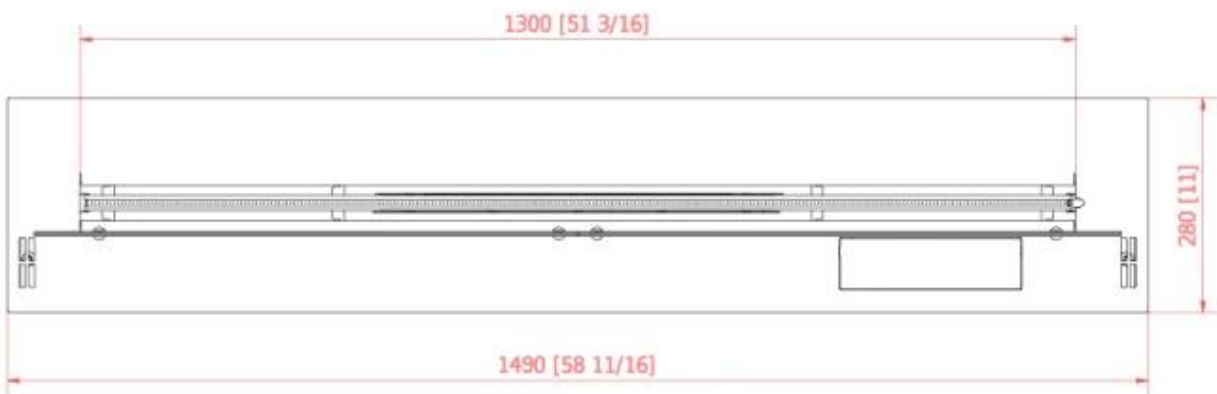

Planika FLA3 1490