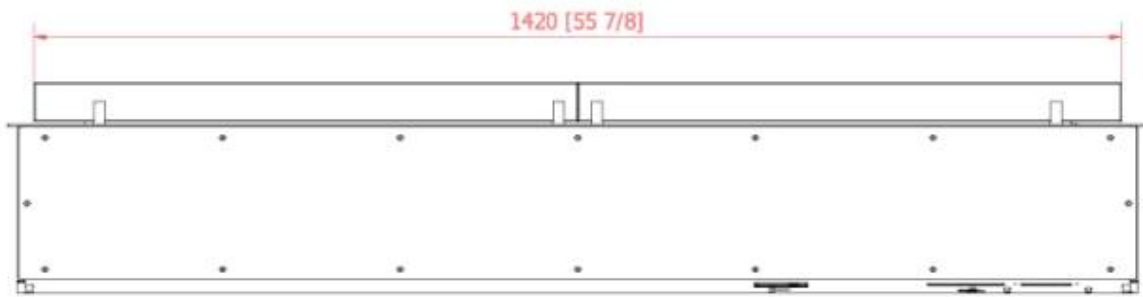

Planika FLA3 1490