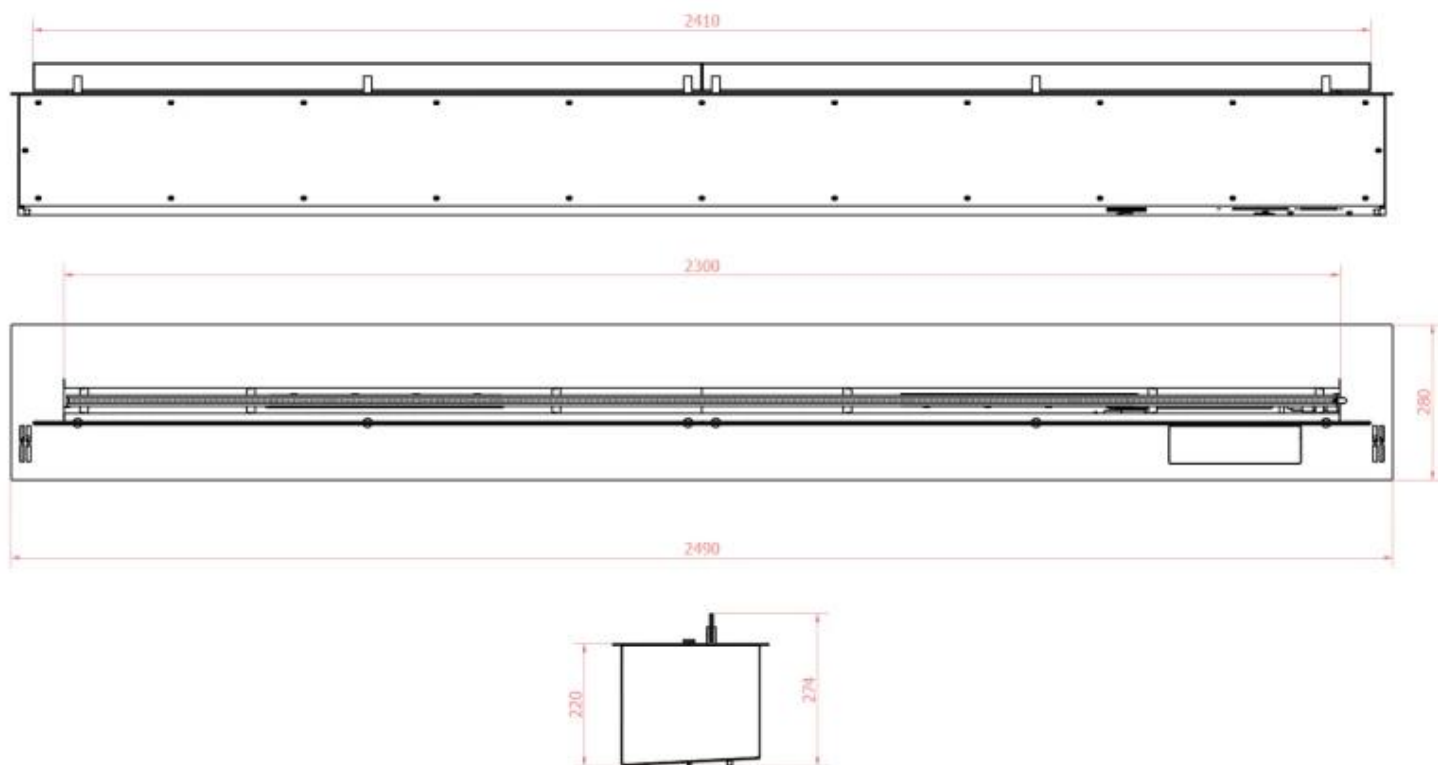

Comprimento da chama	100 cm
Comprimento da chama	80 cm
Comprimento da chama	60 cm
Ajustável	Sim
Controlo	Automático
Controlo	Control via app
Controlo	Controlo remoto
Combustível	Bioetanol

Aparência

Material	Vidro
Material	Aço galvanizado
Material	Aço
Cor	Preto
Cor	Aço
Acabamento	Revestido a pó
Forma	Rectangular
Decoração	Pedras (Adicionais)
Decoração	Madeira (Adicional)
Vidro incluído	Sim

Tipo

Tipo de Produto	Queimador a bioetanol com controlo remoto
Fabricante	Planika Fires
Vista da chama	44,1
Uso	Interior
Garantia	2 anos

Dimensão

Comprimento/Largura	249 cm
Comprimento/Largura	199 cm
Comprimento/Largura	149 cm
Comprimento/Largura	119 cm
Comprimento/Largura	99 cm
Comprimento/Largura	79 cm
Comprimento/Largura	59 cm
Altura	22 cm
Profundidade	28 cm
Peso	24 kg
Peso	59 kg
Peso	50 kg
Peso	40 kg
Peso	33 kg
Peso	27,5 kg

Planika FLA3 790

Planika FLA3 1490

Planika FLA3 1190

Planika FLA3 - 2490

Planika FLA3 - 1990

Planika FLA3 - 990