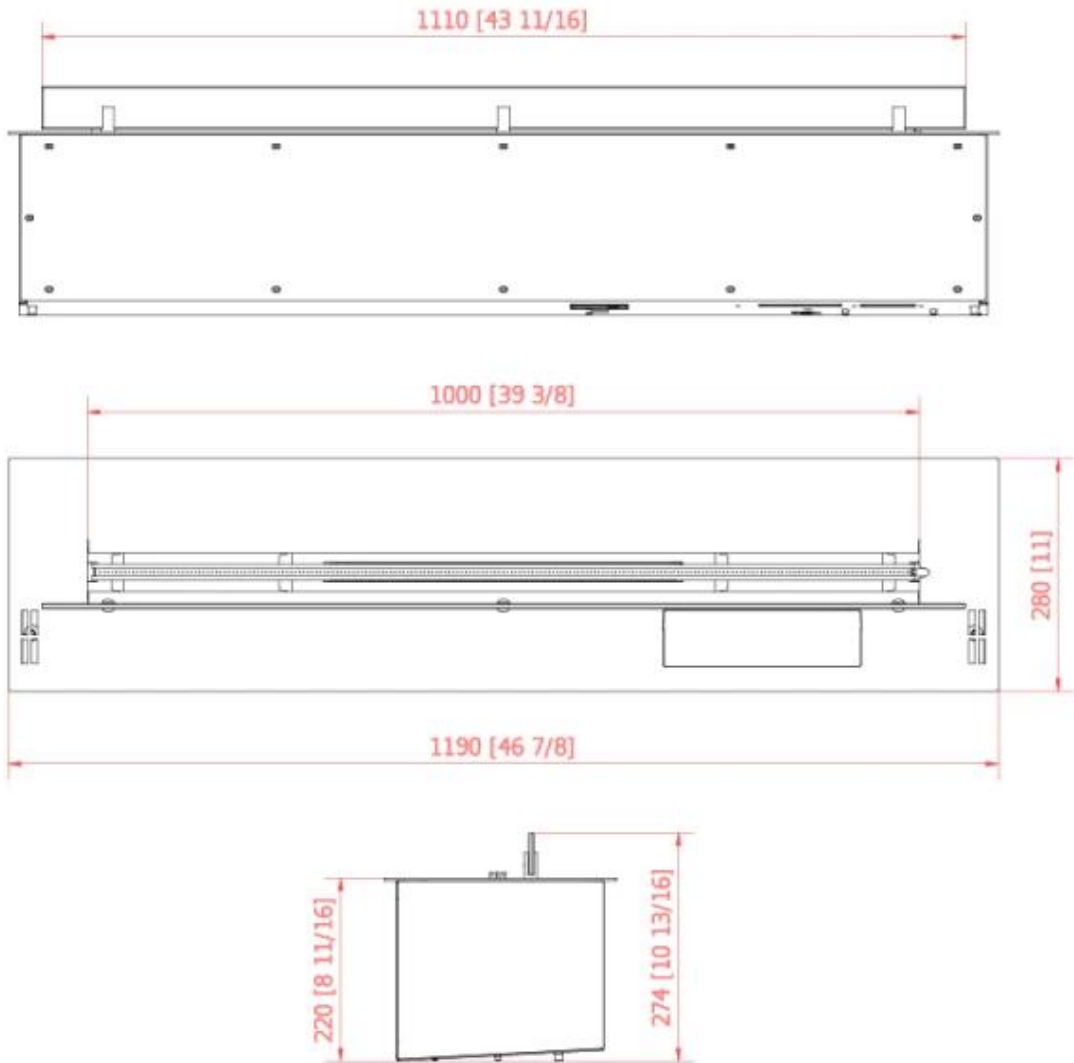

TECHNICAL SPECIFICATIONS

Queimador

Potência de calor (máx)	18 kW
Potência de calor (máx)	13 kW
Potência de calor (máx)	9,4 kW
Potência de calor (máx)	7 kW
Potência de calor (máx)	3,1 kW
Potência de calor (máx)	4,4 kW
Potência de calor (máx)	22,5 kW
Tamanho mínimo do quarto	225 m ³
Tamanho mínimo do quarto	180 m ³
Tamanho mínimo do quarto	31 m ³
Tamanho mínimo do quarto	130 m ³
Tamanho mínimo do quarto	94 m ³
Tamanho mínimo do quarto	70 m ³
Tamanho mínimo do quarto	44 m ³
Queimadores	FLA3
Tempo de combustão	6 horas
Tempo de combustão	12 horas
Tempo de combustão	11 horas
Tempo de combustão	10 horas
Tempo de combustão	9 horas
Capacidade	3,1 Litro
Capacidade	14,8 Litro
Capacidade	11,7 Litro
Capacidade	8,6 Litro
Capacidade	6,8 Litro
Capacidade	5,5 Litro
Capacidade	4,3 Litro
Requer electricidade	Sim
Chaminé	Não é requerida
Controlo Remoto	Sim (incluído)
Níveis da chama	6
Taxa de mudança de ar recomendada	1
Comprimento da chama	230 cm
Comprimento da chama	180 cm
Comprimento da chama	130 cm

Comprimento da chama	100 cm
Comprimento da chama	80 cm
Comprimento da chama	60 cm
Ajustável	Sim
Controlo	Automático
Controlo	Control via app
Controlo	Controlo remoto
Combustível	Bioetanol

Aparência

Material	Vidro
Material	Aço galvanizado
Material	Aço
Cor	Preto
Cor	Aço
Acabamento	Revestido a pó
Forma	Rectangular
Decoração	Pedras (Adicionais)
Decoração	Madeira (Adicional)
Vidro incluído	Sim

Tipo

Tipo de Produto	Queimador a bioetanol com controlo remoto
Fabricante	Planika Fires
Vista da chama	44,1
Uso	Interior
Garantia	2 anos

Dimensão

Comprimento/Largura	249 cm
Comprimento/Largura	199 cm
Comprimento/Largura	149 cm
Comprimento/Largura	119 cm
Comprimento/Largura	99 cm
Comprimento/Largura	79 cm
Comprimento/Largura	59 cm
Altura	22 cm
Profundidade	28 cm
Peso	24 kg
Peso	59 kg
Peso	50 kg
Peso	40 kg
Peso	33 kg
Peso	27,5 kg

Planika FLA3 790

Planika FLA3 1490

Planika FLA3 1190

Planika FLA3 - 2490

Planika FLA3 - 1990

Planika FLA3 - 990