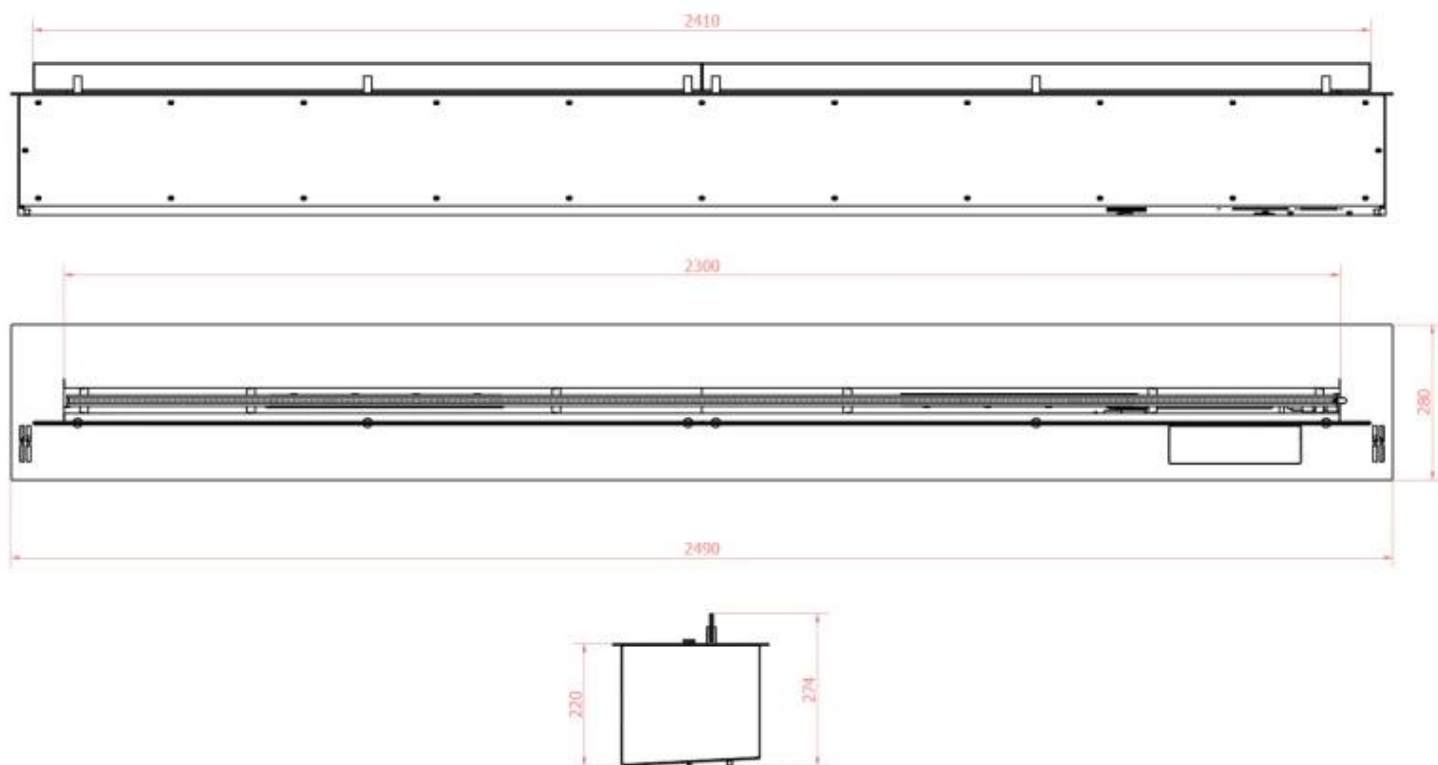

TECHNICAL SPECIFICATIONS

Queimador

Capacidade	4,3 Litro
Capacidade	14,8 Litro
Capacidade	3,1 Litro
Capacidade	11,7 Litro
Capacidade	8,6 Litro
Capacidade	6,8 Litro
Capacidade	5,5 Litro
Tempo de combustão	9 horas
Tempo de combustão	6 horas
Tempo de combustão	12 horas
Tempo de combustão	11 horas
Tempo de combustão	10 horas
Comprimento da chama	230 cm
Comprimento da chama	180 cm
Comprimento da chama	130 cm
Comprimento da chama	100 cm
Comprimento da chama	80 cm
Comprimento da chama	60 cm
Ajustável	Sim
Controlo	Automático
Controlo	Control via app
Controlo	Controlo remoto
Potência de calor (máx)	22,5 kW
Potência de calor (máx)	18 kW
Potência de calor (máx)	13 kW
Potência de calor (máx)	9,4 kW
Potência de calor (máx)	7 kW
Potência de calor (máx)	4,4 kW
Potência de calor (máx)	3,1 kW
Tamanho mínimo do quarto	225 m ³
Tamanho mínimo do quarto	180 m ³
Tamanho mínimo do quarto	31 m ³
Tamanho mínimo do quarto	130 m ³
Tamanho mínimo do quarto	94 m ³
Tamanho mínimo do quarto	70 m ³

Tipo

Fabricante	Planika Fires
Montagem	Queimador a bioetanol com controlo remoto
Vista da chama	44,1
Garantia	2 anos
Uso	Interior

Dimensão

Peso	59 kg
Peso	50 kg
Peso	40 kg
Peso	33 kg
Peso	27,5 kg
Peso	24 kg
Profundidade	28 cm
Comprimento/Largura	249 cm
Comprimento/Largura	199 cm
Comprimento/Largura	59 cm
Comprimento/Largura	149 cm
Comprimento/Largura	119 cm
Comprimento/Largura	99 cm
Comprimento/Largura	79 cm
	22

Planika FLA3 790

Planika FLA3 1490

Planika FLA3 1190

Planika FLA3 - 2490

Planika FLA3 - 1990

Planika FLA3 - 990