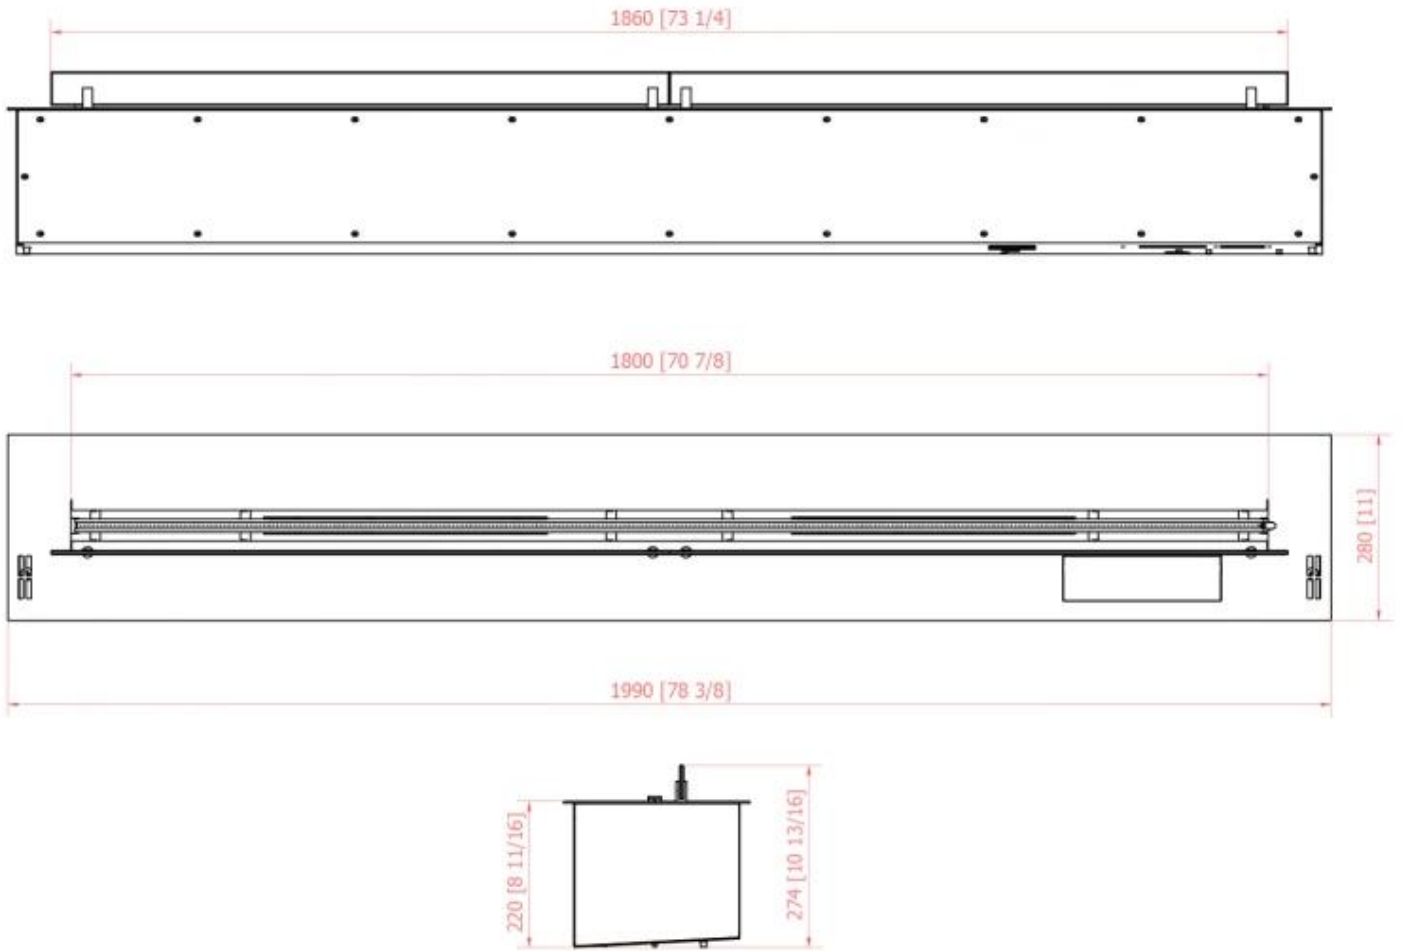

TECHNICAL SPECIFICATIONS

Queimador

Capacidade	4,3 Litro
Capacidade	14,8 Litro
Capacidade	3,1 Litro
Capacidade	11,7 Litro
Capacidade	8,6 Litro
Capacidade	6,8 Litro
Capacidade	5,5 Litro
Tempo de combustão	9 horas
Tempo de combustão	6 horas
Tempo de combustão	12 horas
Tempo de combustão	11 horas
Tempo de combustão	10 horas
Comprimento da chama	230 cm
Comprimento da chama	180 cm
Comprimento da chama	130 cm
Comprimento da chama	100 cm
Comprimento da chama	80 cm
Comprimento da chama	60 cm
Ajustável	Sim
Controlo	Automático
Controlo	Control via app
Controlo	Controlo remoto
Potência de calor (máx)	22,5 kW
Potência de calor (máx)	18 kW
Potência de calor (máx)	13 kW
Potência de calor (máx)	9,4 kW
Potência de calor (máx)	7 kW
Potência de calor (máx)	4,4 kW
Potência de calor (máx)	3,1 kW
Tamanho mínimo do quarto	225 m ³
Tamanho mínimo do quarto	180 m ³
Tamanho mínimo do quarto	31 m ³
Tamanho mínimo do quarto	130 m ³
Tamanho mínimo do quarto	94 m ³
Tamanho mínimo do quarto	70 m ³

Tipo

Fabricante	Planika Fires
Montagem	Queimador a bioetanol com controlo remoto
Vista da chama	44,1
Garantia	2 anos
Uso	Interior

Dimensão

Peso	59 kg
Peso	50 kg
Peso	40 kg
Peso	33 kg
Peso	27,5 kg
Peso	24 kg
Profundidade	28 cm
Comprimento/Largura	249 cm
Comprimento/Largura	199 cm
Comprimento/Largura	59 cm
Comprimento/Largura	149 cm
Comprimento/Largura	119 cm
Comprimento/Largura	99 cm
Comprimento/Largura	79 cm
	22

Aparência

Forma	Rectangular
Decoração	Pedras (Adicionais)
Decoração	Madeira (Adicional)
Acabamento	Revestido a pó
Vidro incluído	Sim
Material	Vidro
Material	Aço galvanizado
Material	Aço
Cor	Preto
Cor	Aço

Planika FLA3 790

Planika FLA3 1490

Planika FLA3 1190

Planika FLA3 - 2490

Planika FLA3 - 1990

Planika FLA3 - 990