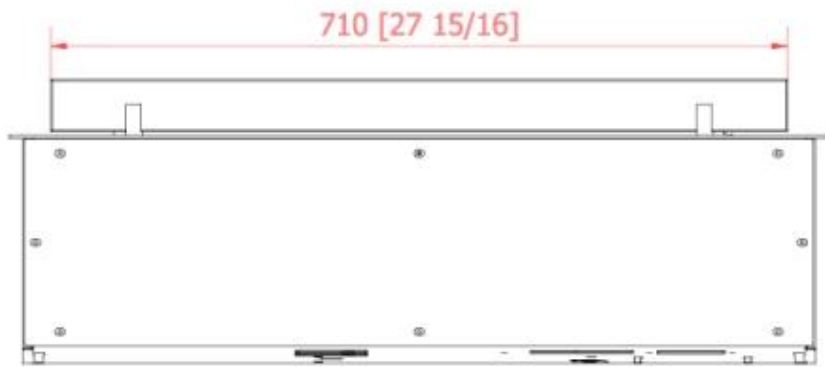

Planika FLA3 790