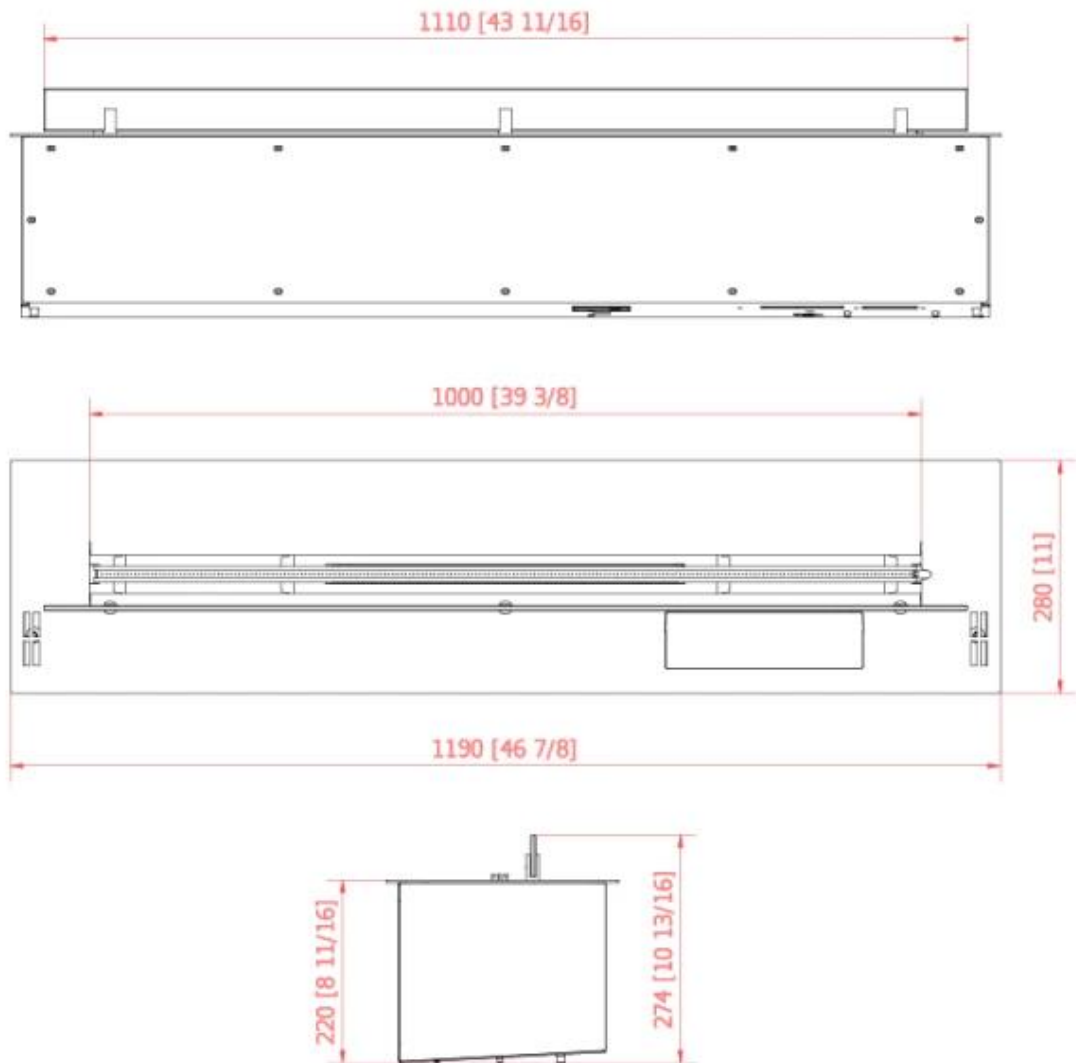

TECHNICAL SPECIFICATIONS

Queimador

Capacidade	4,3 Litro
Capacidade	14,8 Litro
Capacidade	3,1 Litro
Capacidade	11,7 Litro
Capacidade	8,6 Litro
Capacidade	6,8 Litro
Capacidade	5,5 Litro
Tempo de combustão	9 horas
Tempo de combustão	6 horas
Tempo de combustão	12 horas
Tempo de combustão	11 horas
Tempo de combustão	10 horas
Comprimento da chama	230 cm
Comprimento da chama	180 cm
Comprimento da chama	130 cm
Comprimento da chama	100 cm
Comprimento da chama	80 cm
Comprimento da chama	60 cm
Ajustável	Sim
Controlo	Automático
Controlo	Control via app
Controlo	Controlo remoto
Potência de calor (máx)	22,5 kW
Potência de calor (máx)	18 kW
Potência de calor (máx)	13 kW
Potência de calor (máx)	9,4 kW
Potência de calor (máx)	7 kW
Potência de calor (máx)	4,4 kW
Potência de calor (máx)	3,1 kW
Tamanho mínimo do quarto	225 m ³
Tamanho mínimo do quarto	180 m ³
Tamanho mínimo do quarto	31 m ³
Tamanho mínimo do quarto	130 m ³
Tamanho mínimo do quarto	94 m ³
Tamanho mínimo do quarto	70 m ³

Tipo

Fabricante	Planika Fires
Montagem	Queimador a bioetanol com controlo remoto
Vista da chama	44,1
Garantia	2 anos
Uso	Interior

Dimensão

Peso	59 kg
Peso	50 kg
Peso	40 kg
Peso	33 kg
Peso	27,5 kg
Peso	24 kg
Profundidade	28 cm
Comprimento/Largura	249 cm
Comprimento/Largura	199 cm
Comprimento/Largura	59 cm
Comprimento/Largura	149 cm
Comprimento/Largura	119 cm
Comprimento/Largura	99 cm
Comprimento/Largura	79 cm
	22

Planika FLA3 790

Planika FLA3 1490

Planika FLA3 1190

Planika FLA3 - 2490

Planika FLA3 - 1990

Planika FLA3 - 990