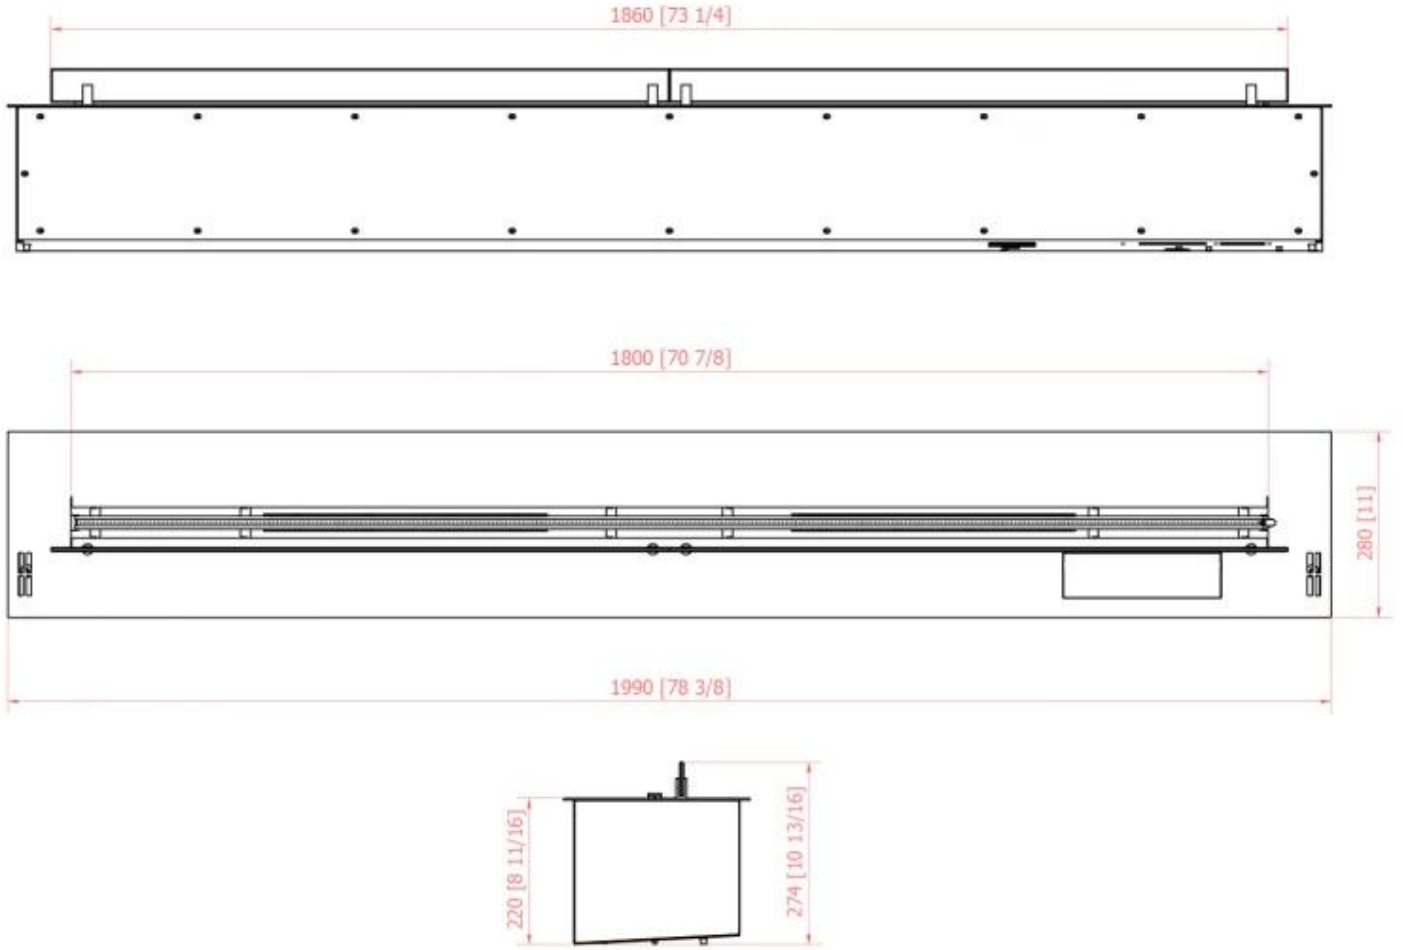

TECHNICAL SPECIFICATIONS

Queimador

Potência de calor (máx)	18 kW
Potência de calor (máx)	13 kW
Potência de calor (máx)	9,4 kW
Potência de calor (máx)	7 kW
Potência de calor (máx)	3,1 kW
Potência de calor (máx)	4,4 kW
Potência de calor (máx)	22,5 kW
Tamanho mínimo do quarto	225 m ³
Tamanho mínimo do quarto	180 m ³
Tamanho mínimo do quarto	31 m ³
Tamanho mínimo do quarto	130 m ³
Tamanho mínimo do quarto	94 m ³
Tamanho mínimo do quarto	70 m ³
Tamanho mínimo do quarto	44 m ³
Queimadores	FLA3
Tempo de combustão	6 horas
Tempo de combustão	12 horas
Tempo de combustão	11 horas
Tempo de combustão	10 horas
Tempo de combustão	9 horas
Capacidade	3,1 Litro
Capacidade	14,8 Litro
Capacidade	11,7 Litro
Capacidade	8,6 Litro
Capacidade	6,8 Litro
Capacidade	5,5 Litro
Capacidade	4,3 Litro
Requer electricidade	Sim
Chaminé	Não é requerida
Controlo Remoto	Sim (incluído)
Níveis da chama	6
Taxa de mudança de ar recomendada	1
Comprimento da chama	230 cm
Comprimento da chama	180 cm
Comprimento da chama	130 cm

Comprimento da chama	100 cm
Comprimento da chama	80 cm
Comprimento da chama	60 cm
Ajustável	Sim
Controlo	Automático
Controlo	Control via app
Controlo	Controlo remoto
Combustível	Bioetanol

Aparência

Material	Vidro
Material	Aço galvanizado
Material	Aço
Cor	Preto
Cor	Aço
Acabamento	Revestido a pó
Forma	Rectangular
Decoração	Pedras (Adicionais)
Decoração	Madeira (Adicional)
Vidro incluído	Sim

Tipo

Tipo de Produto	Queimador a bioetanol com controlo remoto
Fabricante	Planika Fires
Vista da chama	44,1
Uso	Interior
Garantia	2 anos

Dimensão

Comprimento/Largura	249 cm
Comprimento/Largura	199 cm
Comprimento/Largura	149 cm
Comprimento/Largura	119 cm
Comprimento/Largura	99 cm
Comprimento/Largura	79 cm
Comprimento/Largura	59 cm
Altura	22 cm
Profundidade	28 cm
Peso	24 kg
Peso	59 kg
Peso	50 kg
Peso	40 kg
Peso	33 kg
Peso	27,5 kg

Planika FLA3 790

Planika FLA3 1490

Planika FLA3 1190

Planika FLA3 - 2490

Planika FLA3 - 1990

Planika FLA3 - 990