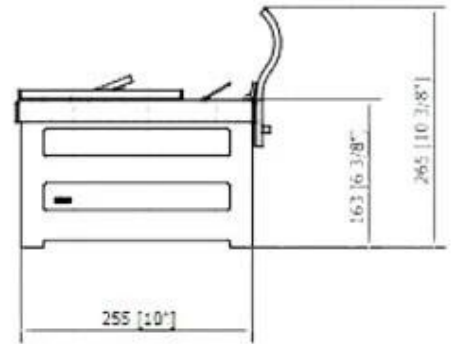

Dimensão

Comprimento/Largura	55 cm
Altura	26,5 cm
Profundidade	26,5 cm
Peso	14,5 kg

FRONT VIEW

SIDE VIEW

TOP VIEW