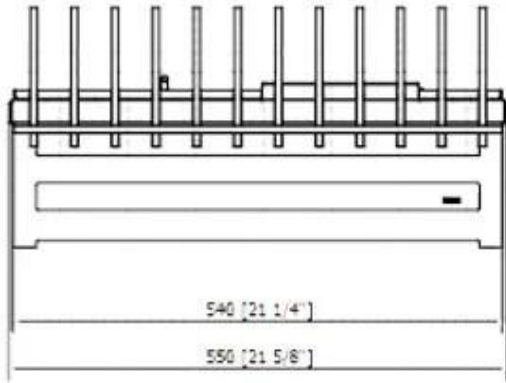

Tipo

Tipo de Produto	Inserto para lareira existente
Fabricante	Planika Fires
Vista da chama	44,1
Uso	Interior
Garantia	2 anos

Aparência

Material	Vidro Temperado
Material	Aço galvanizado
Material	Aço
Cor	Preto
Acabamento	Revestido a pó
Decoração	Pedra
Decoração	Troncos de Madeira
Vidro incluído	Não

Dimensão

Comprimento/Largura	55 cm
Altura	26,5 cm
Profundidade	26,5 cm
Peso	14,5 kg

FRONT VIEW

SIDE VIEW

TOP VIEW