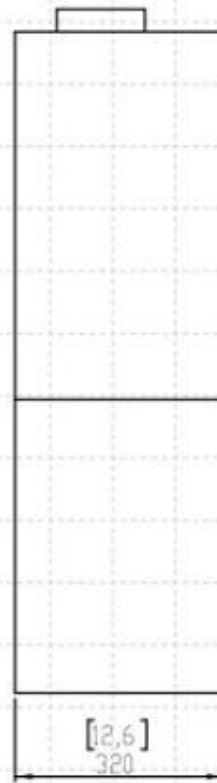

Especificações Técnicas

Tamanho mínimo do quarto	41 m ³
Combustível	Bioetanol
Tempo de queima até	33 horas
Capacidade	5 Litro
Níveis da chama	2
Potência de calor (máx)	3,5 kW
Taxa de mudança de ar recomendada	1

Detalhes de instalação

Exaustão/Chaminé	Não é requerida
------------------	-----------------

FRONT VIEW

SIDE VIEW

TOP VIEW