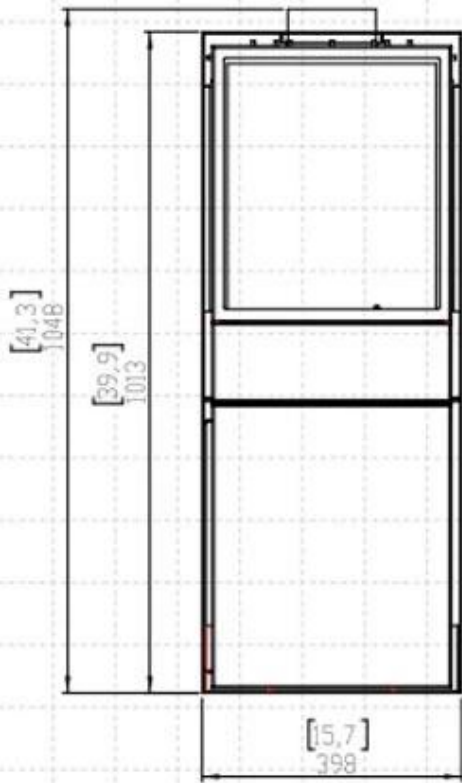

Especificações Técnicas

Tamanho mínimo do quarto	41 m ³
Combustível	Bioetanol
Tempo de queima até	33 horas
Capacidade	5 Litro
Níveis da chama	2
Potência de calor (máx)	3,5 kW
Taxa de mudança de ar recomendada	1

Detalhes de instalação

Exaustão/Chaminé	Não é requerida
------------------	-----------------

FRONT VIEW

SIDE VIEW

TOP VIEW