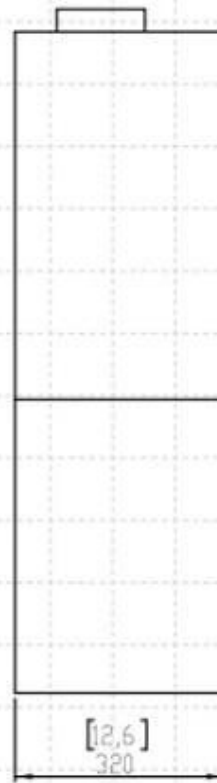

Queimador

Tempo de combustão	33 horas
Chaminé	Não é requerida
Potência de calor (máx)	3,5 kW
Controlo Remoto	Sim (incluído)
Níveis da chama	2
Taxa de mudança de ar recomendada	1
Tamanho mínimo do quarto	41 m ³
Requer electricidade	Sim
Ajustável	Sim
Controlo	Automático
Capacidade	5 Litro
Combustível	Bioetanol

Dimensão

Comprimento/Largura	40 cm
Altura	101,5 cm
Profundidade	32,2 cm
Peso	62 kg

FRONT VIEW

SIDE VIEW

TOP VIEW