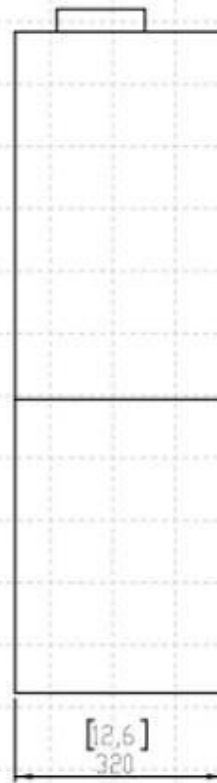

#### Dimensão

Peso	62 kg
Profundidade	32,2 cm
Comprimento/Largura	40 cm
	101,5

FRONT VIEW

SIDE VIEW

TOP VIEW