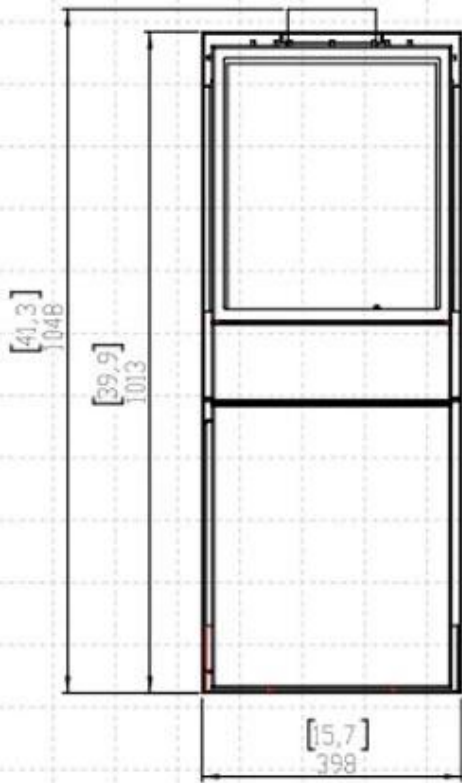

#### Dimensão

Peso	62 kg
Profundidade	32,2 cm
Comprimento/Largura	40 cm
	101,5

FRONT VIEW

SIDE VIEW

TOP VIEW