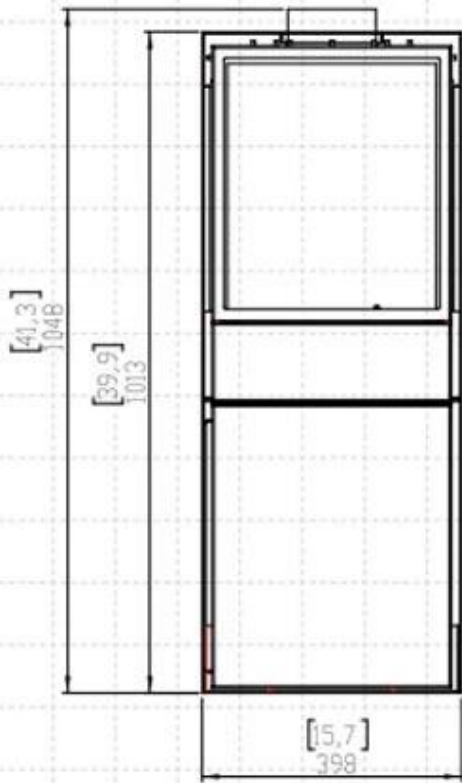

Dimensão

Comprimento/Largura	40 cm
Altura	101,5 cm
Profundidade	32,2 cm
Peso	62 kg

FRONT VIEW

SIDE VIEW

TOP VIEW