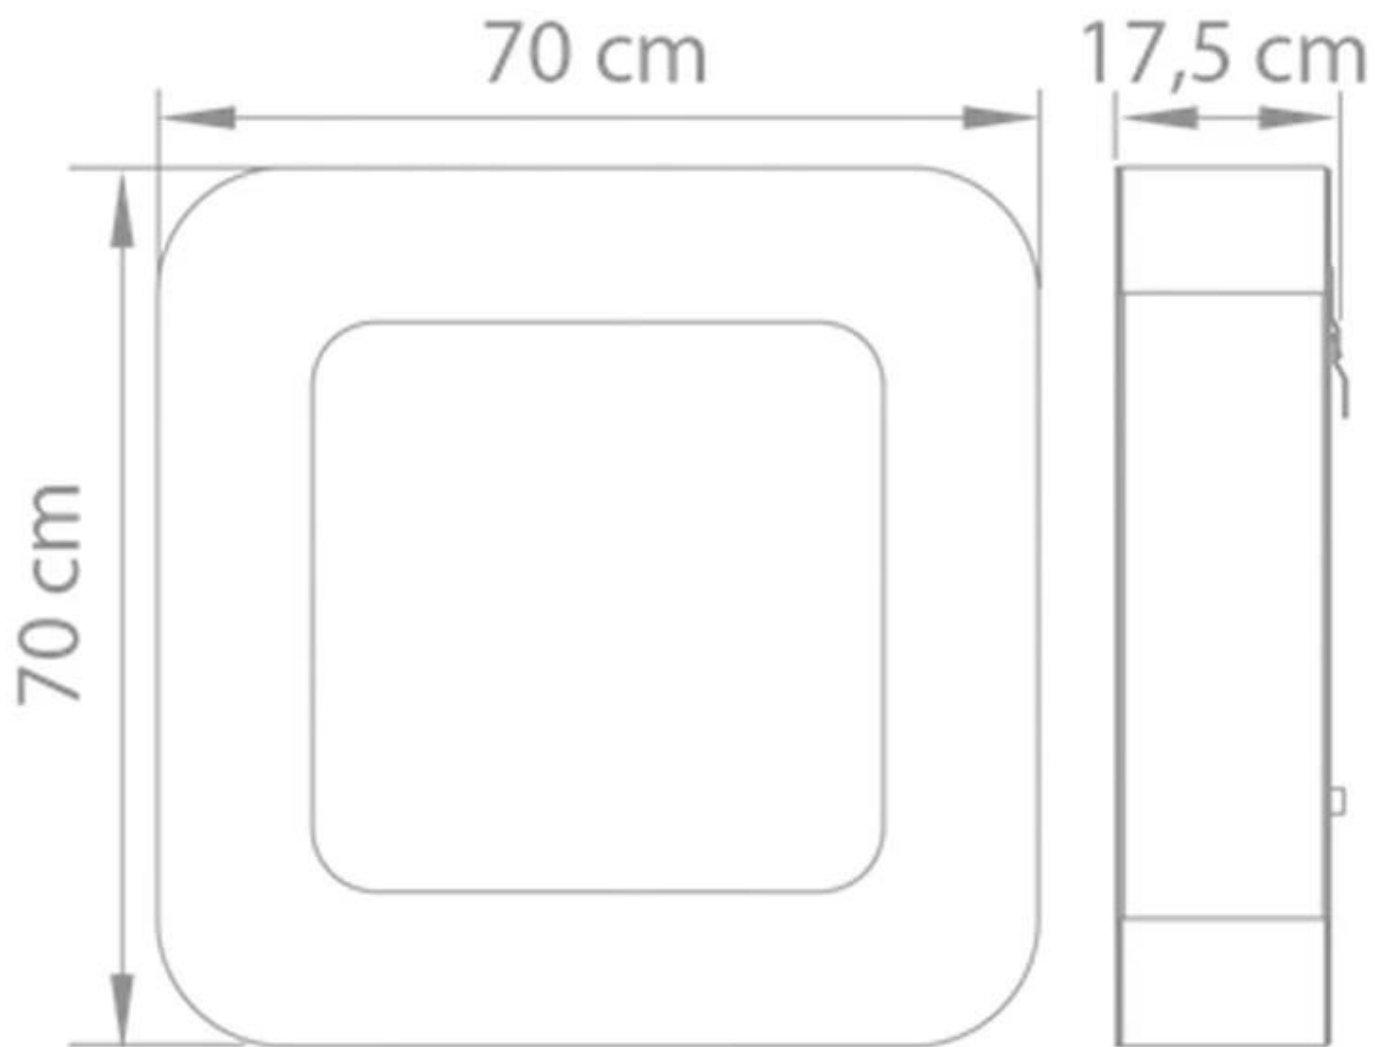

SAFRETTI CURVA BL - BRANCO

BIO-60-202

Pequena e elegante lareira a bioetanol para montar na parede. Vem com um queimador de 2 L.

TECHNICAL SPECIFICATIONS

Queimador

| | |
|-------------------------|---------|
| Requer electricidade | Não |
| Capacidade | 2 Litro |
| Potência de calor (máx) | 2 kW |

Aparência

| | |
|----------|--------|
| Material | Aço |
| Cor | Branco |

Tipo

| | |
|-----------------|-------------------------------|
| Tipo de Produto | Lareira a bioetanol de parede |
| Fabricante | Safretti |

Dimensão

| | |
|--------------|---------|
| | 70 cm |
| Profundidade | 17,5 cm |
| Peso | 32 kg |

Curva BL
Weight: 32 kg