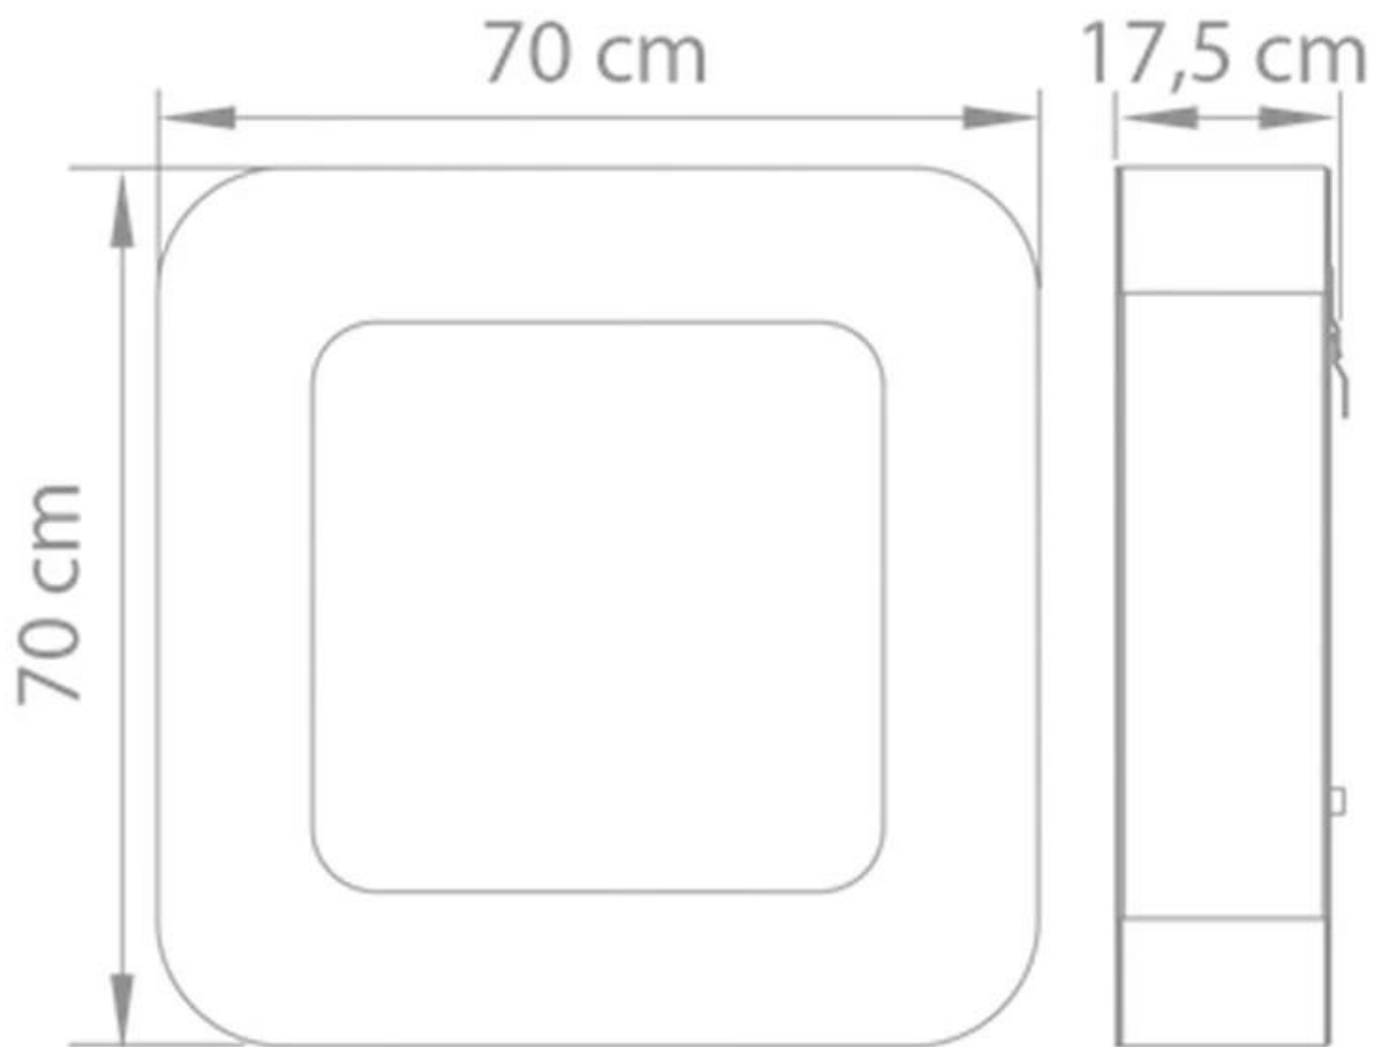

SAFRETTI CURVA BL - BRANCO

BIO-60-202

Pequena e elegante lareira a bioetanol para montar na parede. Vem com um queimador de 2 L.

TECHNICAL SPECIFICATIONS

Aparência

Cor	Branco
Material	Aço

Queimador

Requer electricidade	Não
Capacidade	2 Litro
Potência de calor (máx)	2 kW

Tipo

Fabricante	Safretti
Tipo de Produto	Lareira a bioetanol de parede

Dimensão

Peso	32 kg
Profundidade	17,5 cm
	70 cm

Curva BL
Weight: 32 kg