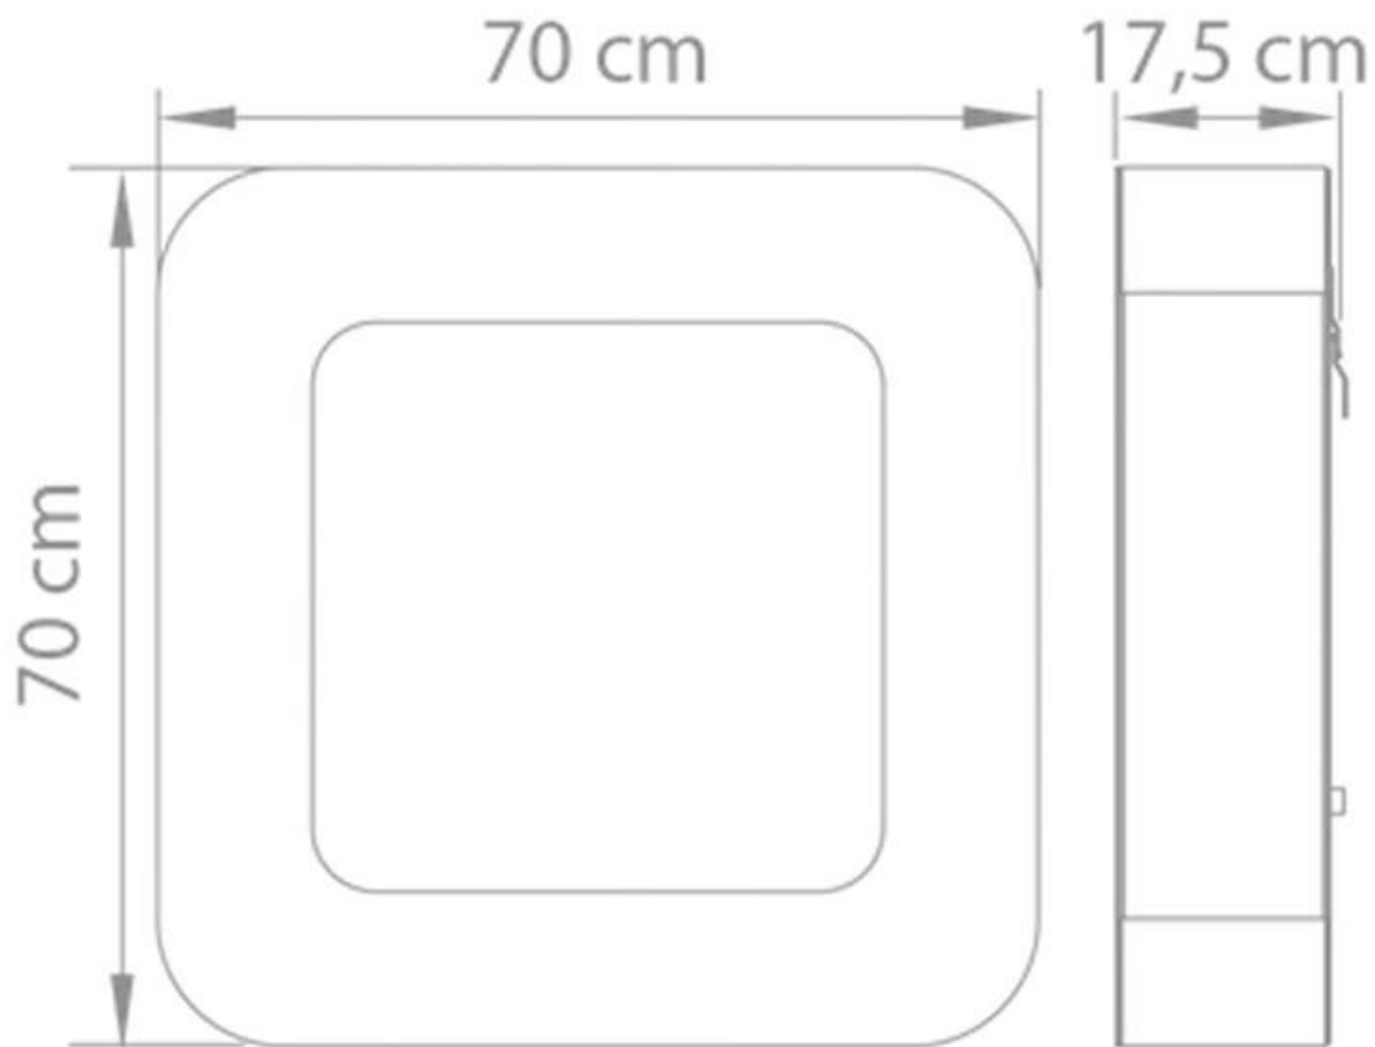

SAFRETTI CURVA BL - BRANCO

BIO-60-202

Pequena e elegante lareira a bioetanol para montar na parede. Vem com um queimador de 2 L.

TECHNICAL SPECIFICATIONS

Especificações principais

Tipo de produto	Lareira a bioetanol de parede
Marca	Safretti
Incluído no pacote	Suporte
Incluído no pacote	Parafusos
Incluído no pacote	Ferramenta de extinção
Incluído no pacote	Queimador a bioetanol
Incluído no pacote	Manual do utilizador
Designer	Jan des Bouvrie
Utilização	Interior
Garantia	2 anos

Dimensões & Peso

Comprimento/Largura	70 cm
Altura	70 cm
Profundidade	17,5 cm
Peso	32 kg

Especificações Técnicas

Tamanho mínimo do quarto	45 m ³
Combustível	Bioetanol
Tempo de queima até	6-8 horas
Capacidade	2 Litro
Níveis da chama	1
Potência de calor (máx)	2 kW

Detalhes de instalação

Exaustão/Chaminé	Não é requerida
Requisitos de energia	Não

Curva BL
Weight: 32 kg