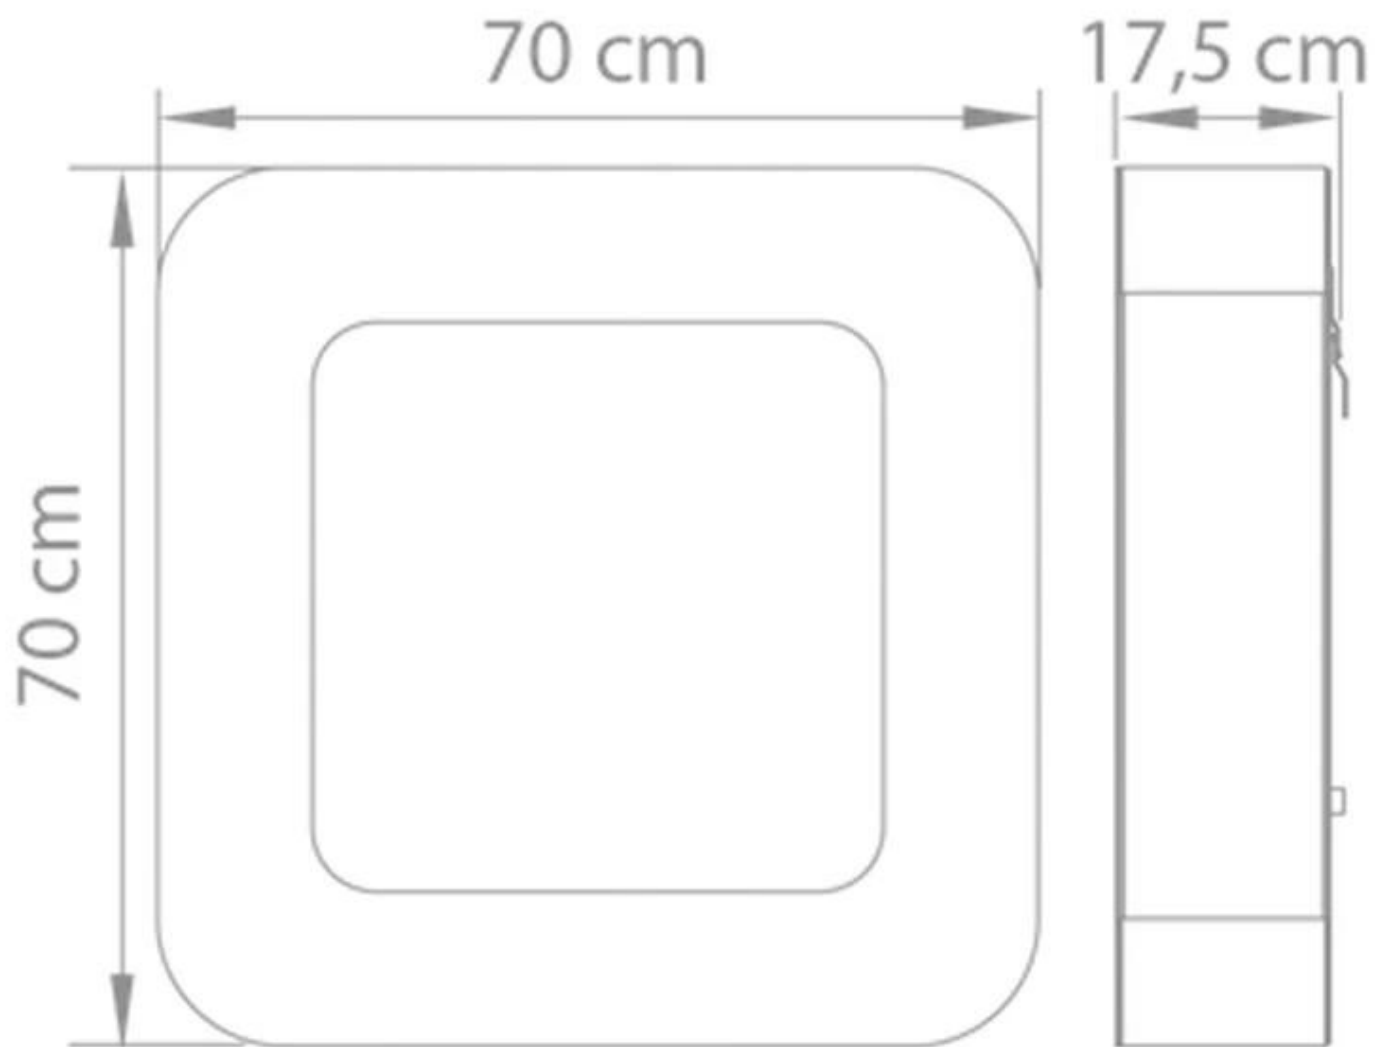

SAFRETTI CURVA BL - PRETO

BIO-60-201

Pequena e elegante lareira a bioetanol de parede da Safretti. Vem com um queimador de 2L.

TECHNICAL SPECIFICATIONS

Queimador

Capacidade	2 Litro
------------	---------

Potência de calor (máx)	2 kW
-------------------------	------

Tipo

Tipo de Produto	Lareira a bioetanol de parede
-----------------	-------------------------------

Curva BL
Weight: 32 kg