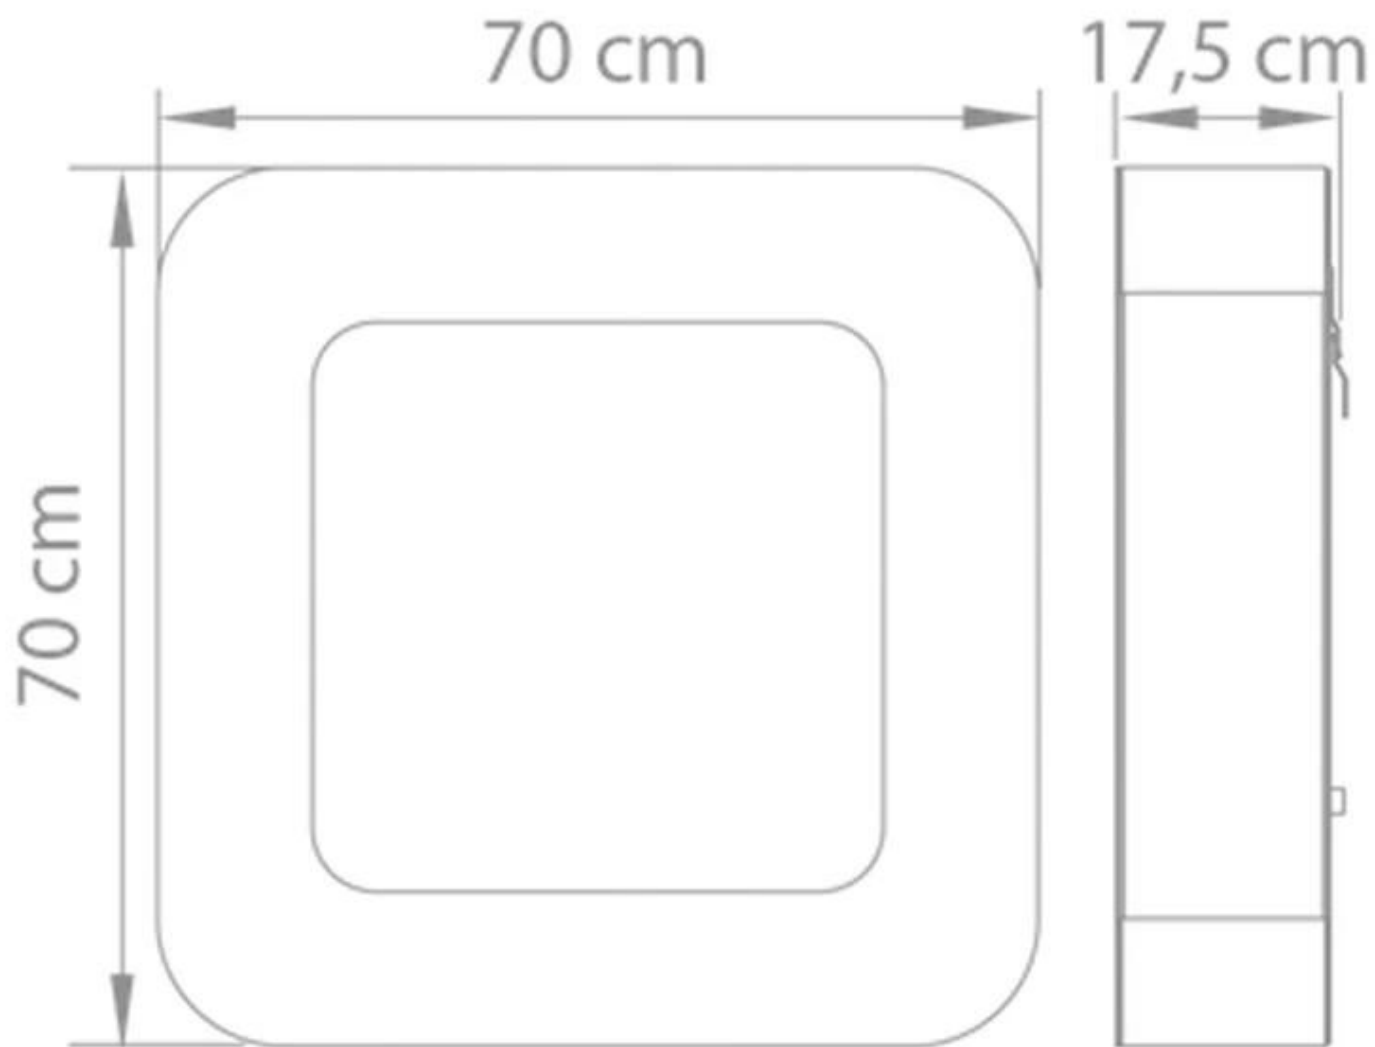

SAFRETTI CURVA BL - PRETO

BIO-60-201

Pequena e elegante lareira a bioetanol de parede da Safretti. Vem com um queimador de 2L.

TECHNICAL SPECIFICATIONS

Especificações principais

Tipo de produto	Lareira a bioetanol de parede
Marca	Safretti
Incluído no pacote	Ferramenta de extinção
Incluído no pacote	Queimador a bioetanol
Incluído no pacote	Manual do utilizador
Incluído no pacote	Suporte
Incluído no pacote	Parafusos
Designer	Jan des Bouvrie
Utilização	Interior
Garantia	2 anos

Dimensões & Peso

Comprimento/Largura	70 cm
Altura	70 cm
Profundidade	17,5 cm
Peso	32 kg

Especificações Técnicas

Tamanho mínimo do quarto	45 m ³
Combustível	Bioetanol
Tempo de queima até	6-8 horas
Capacidade	2 Litro
Níveis da chama	1
Potência de calor (máx)	2 kW

Detalhes de instalação

Exaustão/Chaminé	Não é requerida
Requisitos de energia	Não

Curva BL
Weight: 32 kg