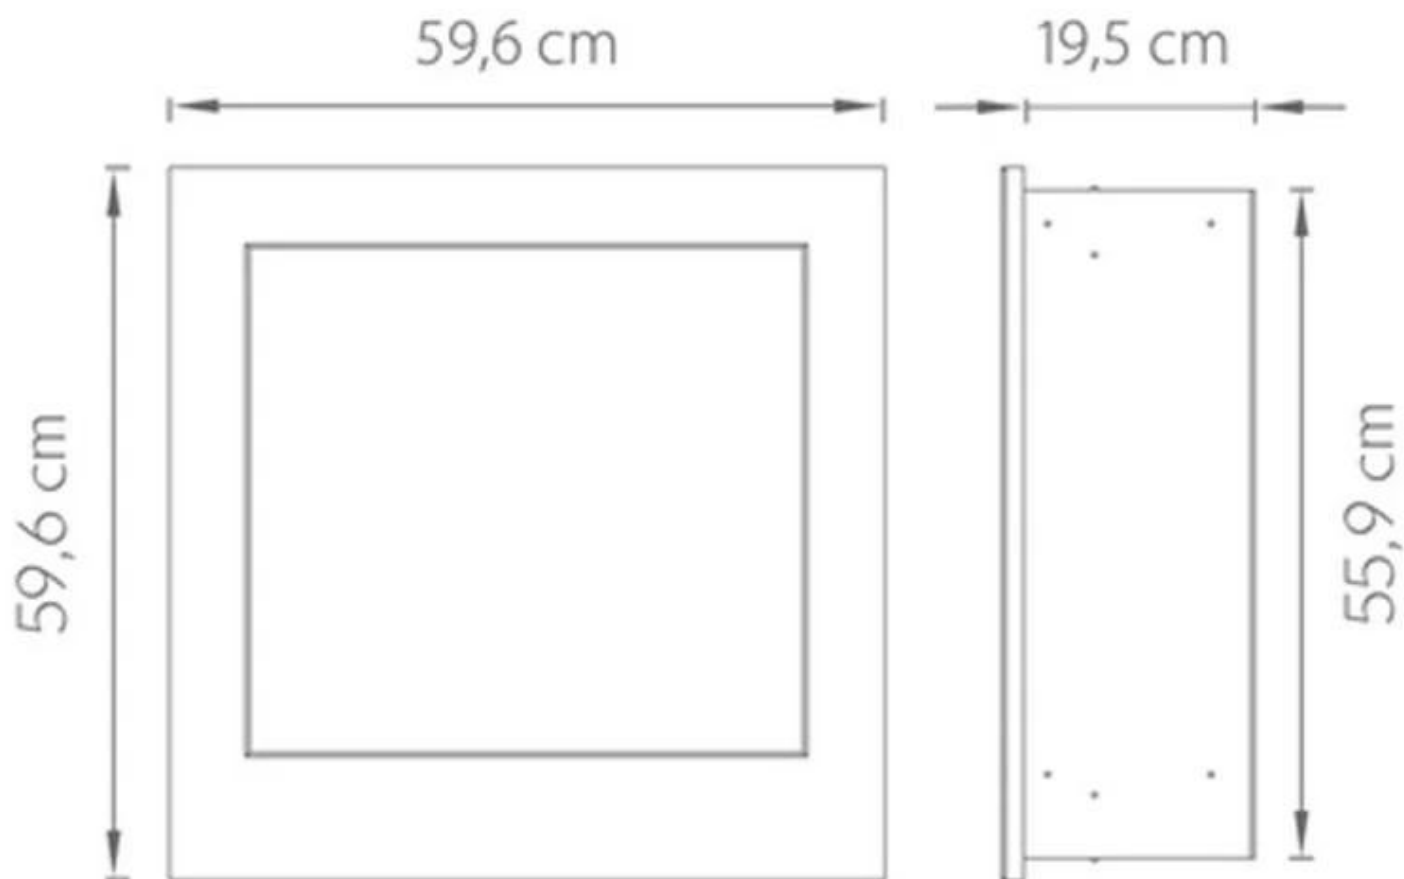

Nemo
Weight: 28 kg