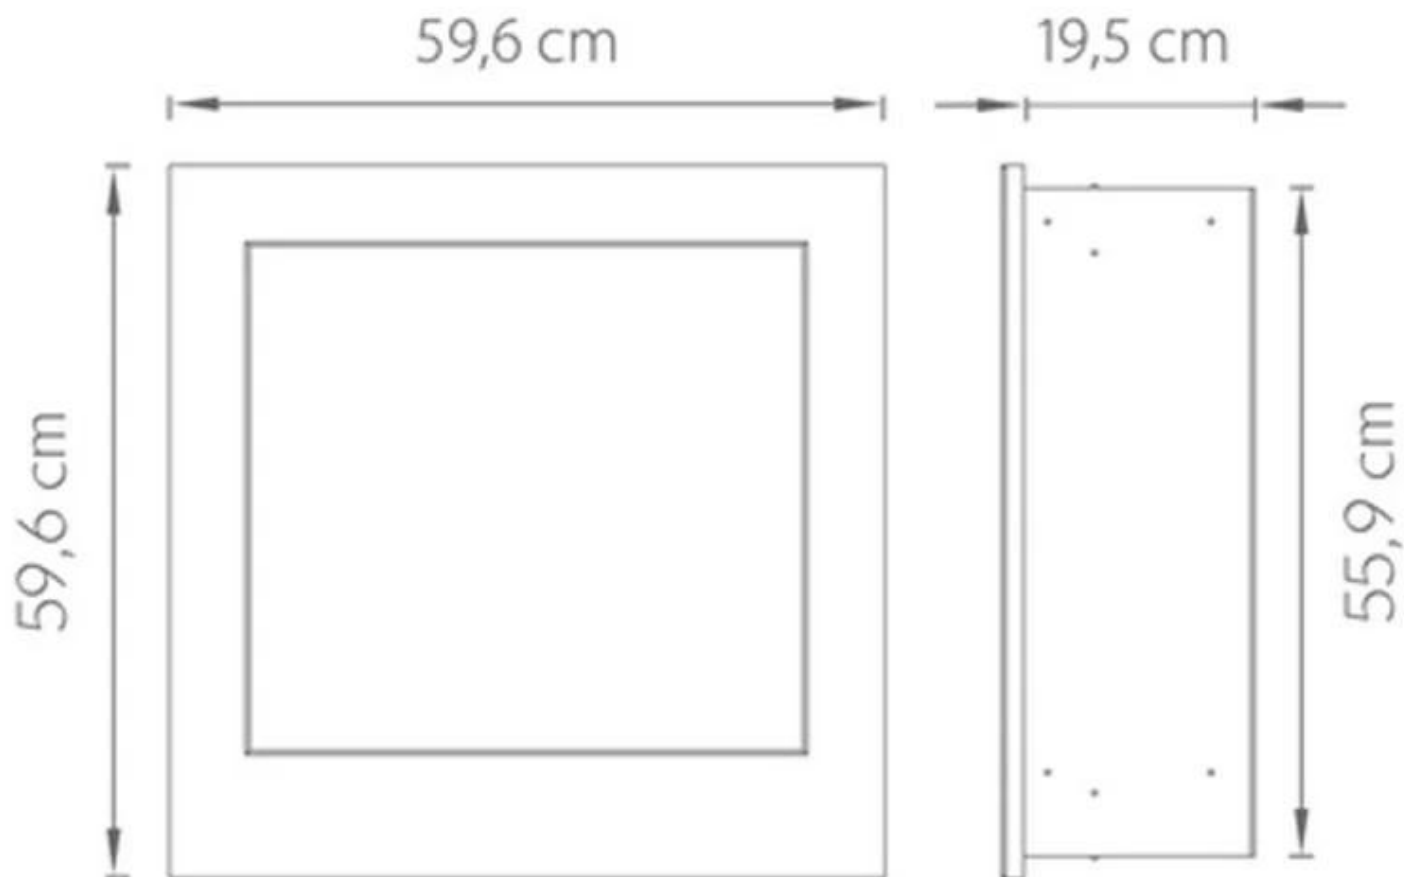

SAFRETTI NEMO - PRETO

BIO-60-228

Bela lareira a bioetanol de parede da Safretti.

TECHNICAL SPECIFICATIONS

Tipo

Tipo de Produto	Lareira a bioetanol de parede
Fabricante	Safretti

Queimador

Capacidade	2 Litro
------------	---------

Dimensão

Peso	32 kg
Profundidade	17,5 cm
	70 cm

Nemo
Weight: 28 kg