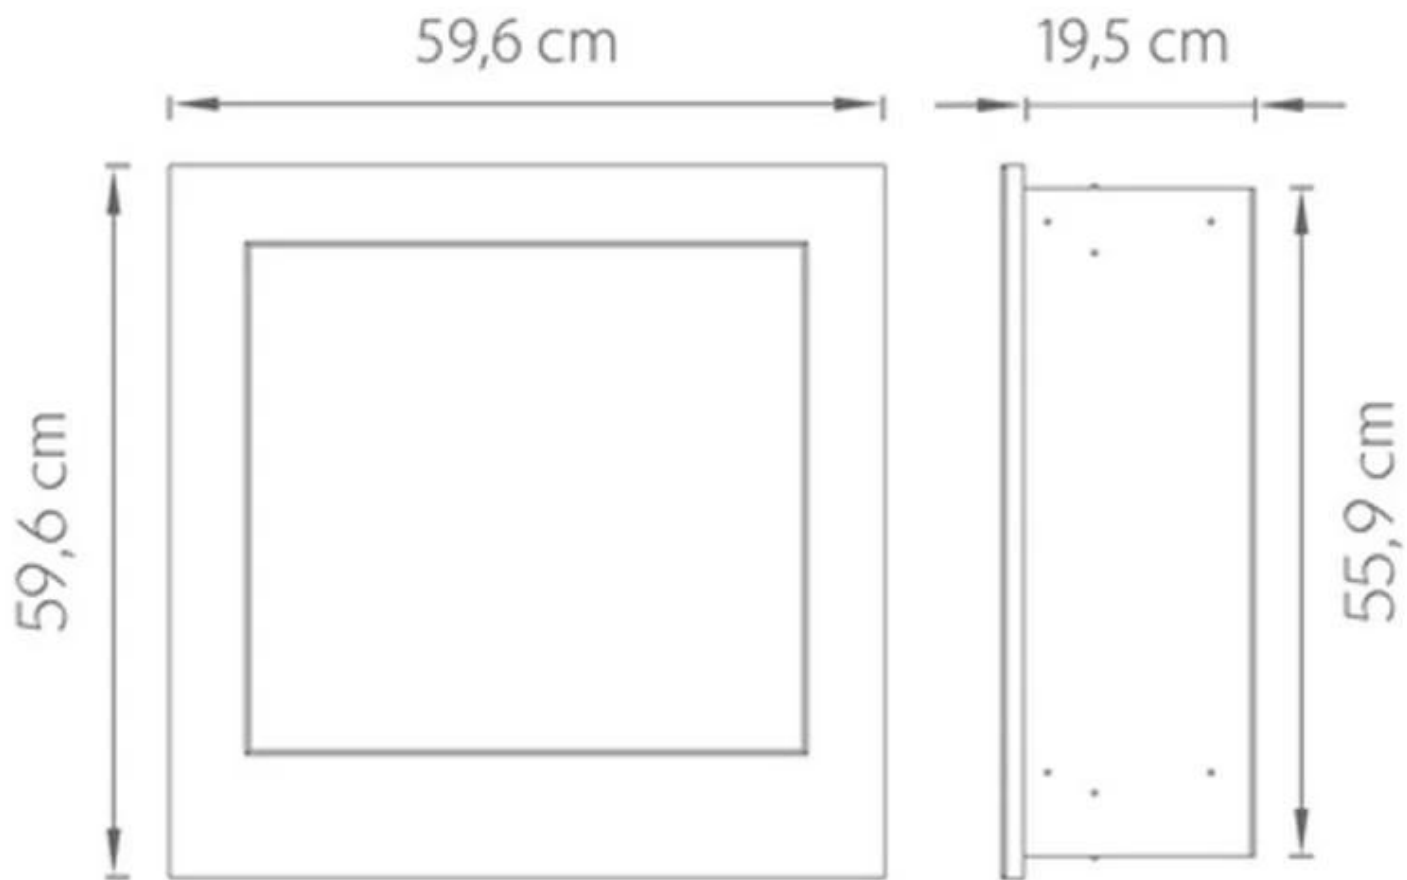

SAFRETTI NEMO - PRETO

BIO-60-228

Bela lareira a bioetanol de parede da Safretti.

TECHNICAL SPECIFICATIONS

Queimador

Capacidade	2 Litro
------------	---------

Tipo

Tipo de Produto	Lareira a bioetanol de parede
-----------------	-------------------------------

Fabricante	Safretti
------------	----------

Dimensão

	70 cm
--	-------

Profundidade	17,5 cm
--------------	---------

Peso	32 kg
------	-------

Nemo
Weight: 28 kg