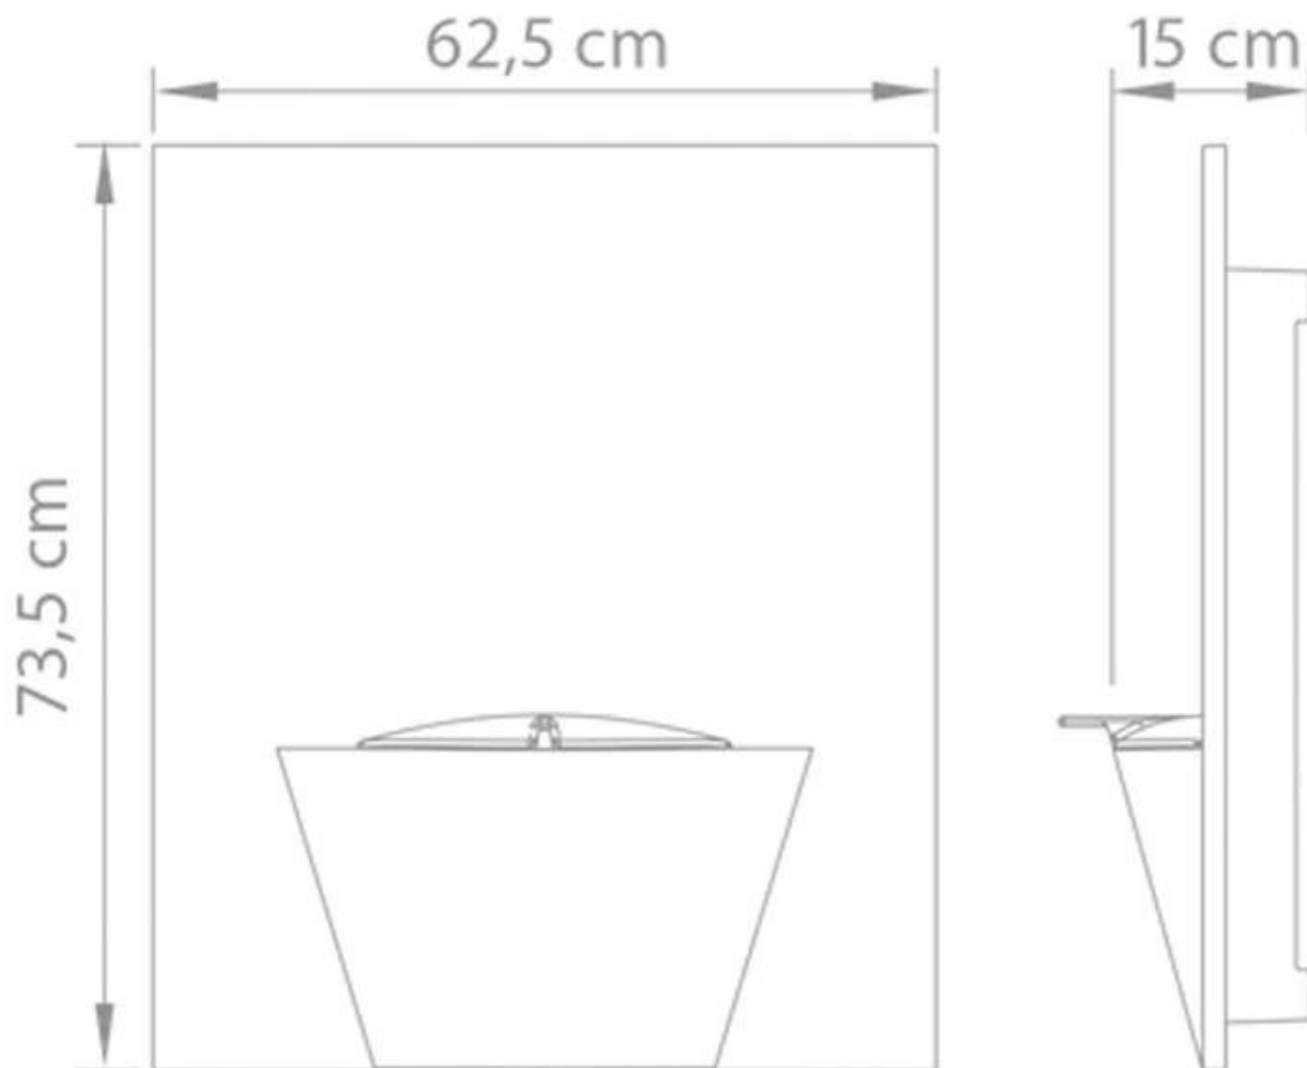

Dimensões & Peso

Comprimento/Largura	62,5 cm
Altura	73,5 cm
Profundidade	15 cm
Peso	12 kg

Especificações Técnicas

Tamanho mínimo do quarto	45 m ³
Combustível	Bioetanol
Tempo de queima até	6-8 horas
Capacidade	2 Litro
Níveis da chama	1
Potência de calor (máx)	2 kW

Especificações do queimador

Ajustável	Não
Controlo	Manual
Controlo Remoto	Não

Material e aparência

Material	Aço revestido a pó
Cor	Preto
Vista das chamas	Três lados
Forma	Rectangular
Vidro incluído	Não

Detalhes de instalação

Exaustão/Chaminé	Não é requerida
------------------	-----------------

Gaya
Weight: 12 kg