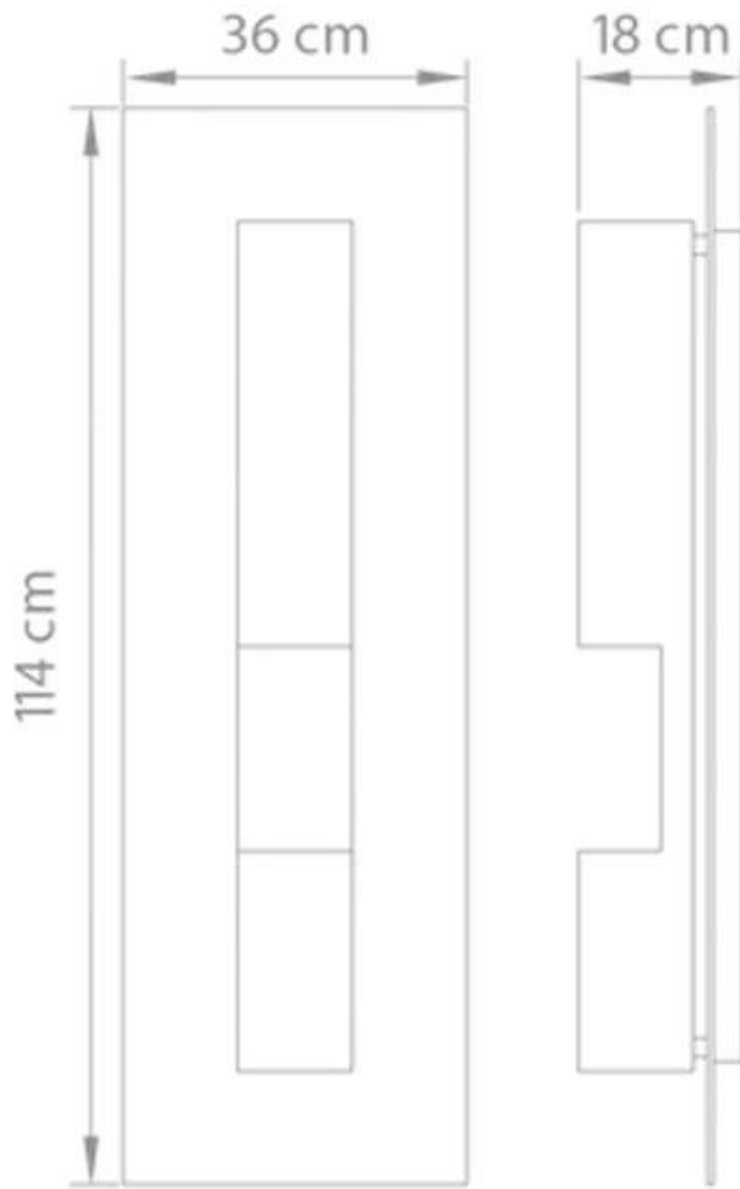

SAFRETTI RIVIERA LE GL

BIO-60-221

Lareira a bioetanol alta e elegante de parede da Safretti. A Riviera LE GL tem um queimador de 1,7 litros.

TECHNICAL SPECIFICATIONS

Queimador

Tempo de combustão	10 horas
Potência de calor (máx)	1,5 kW
Capacidade	1,7 Litro

Dimensão

Profundidade	18 cm
Comprimento/Largura	36 cm
	114 cm

Tipo

Montagem	Lareira a bioetanol de parede
Fabricante	Safretti

Aparência

Material	Aço
Cor	Preto

Riviera LE GL
Weight: 16 kg