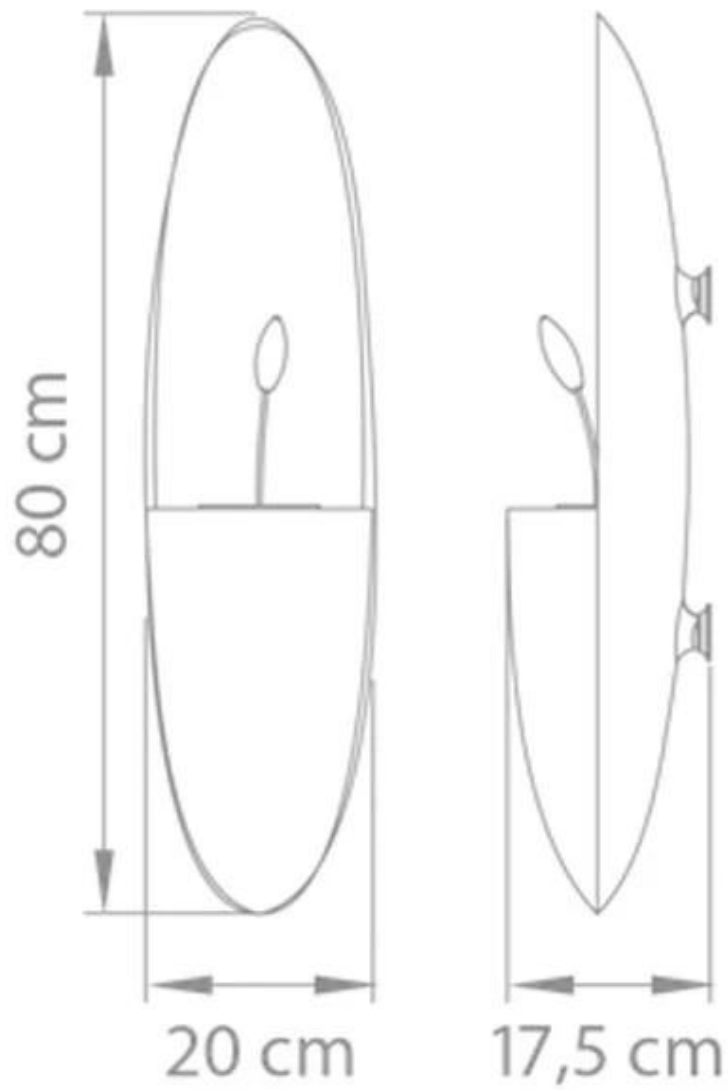

SAFRETTI PROMETHEUS PB - PRETO

BIO-60-226

Prometheus PB, lareira a bioetanol de parede da Safretti.

TECHNICAL SPECIFICATIONS

Tipo

Montagem	Lareira a bioetanol de parede
Fabricante	Safretti

Queimador

Requer electricidade	Não
Tempo de combustão	10 horas
Potência de calor (máx)	2 kW
Capacidade	1,7 Litro

Aparência

Cor	Preto
-----	-------

Dimensão

Profundidade	17,5 cm
Comprimento/Largura	20 cm
	80 cm

Prometheus PG & PB
Weight: 12 kg