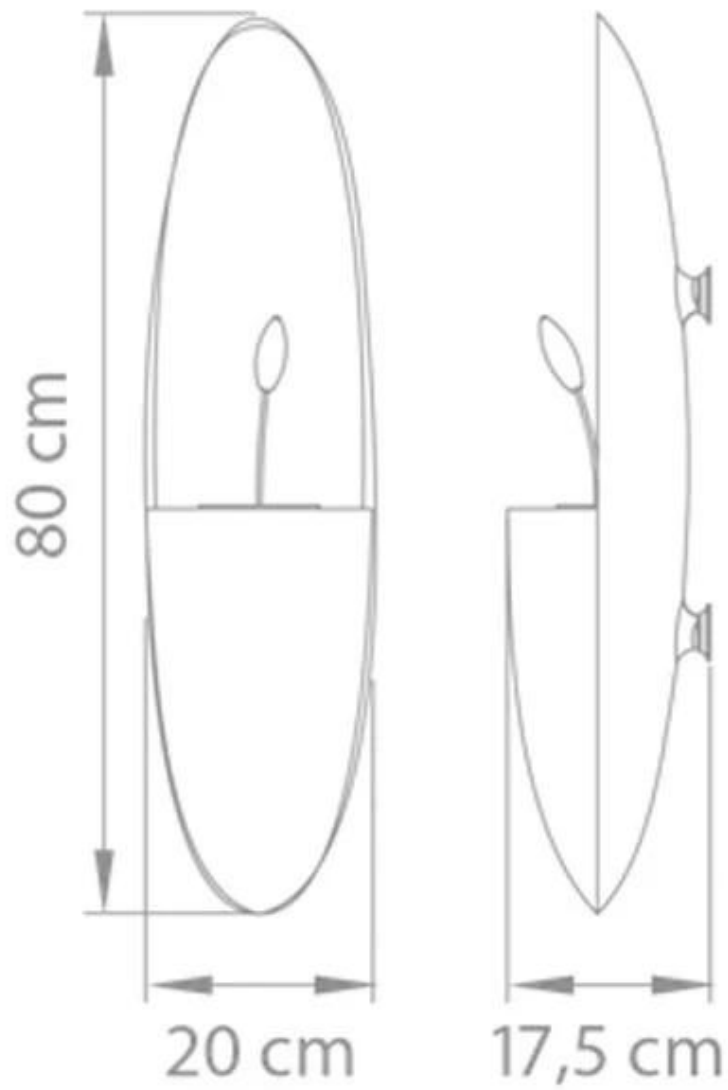

#### Dimensões & Peso

Comprimento/Largura	20 cm
Altura	80 cm
Profundidade	17,5 cm
Peso	12 kg

#### Especificações Técnicas

Tamanho mínimo do quarto	45 m <sup>3</sup>
Combustível	Bioetanol
Tempo de queima até	8-10 horas
Capacidade	1,7 Litro
Níveis da chama	1
Potência de calor (máx)	1,5 kW

#### Material e aparência

Material	Aço revestido a pó
Cor	Preto
Vista das chamas	Três lados
Forma	Oval
Vidro incluído	Não

#### Detalhes de instalação

Exaustão/Chaminé	Não é requerida
------------------	-----------------

Prometheus PG & PB  
Weight: 12 kg