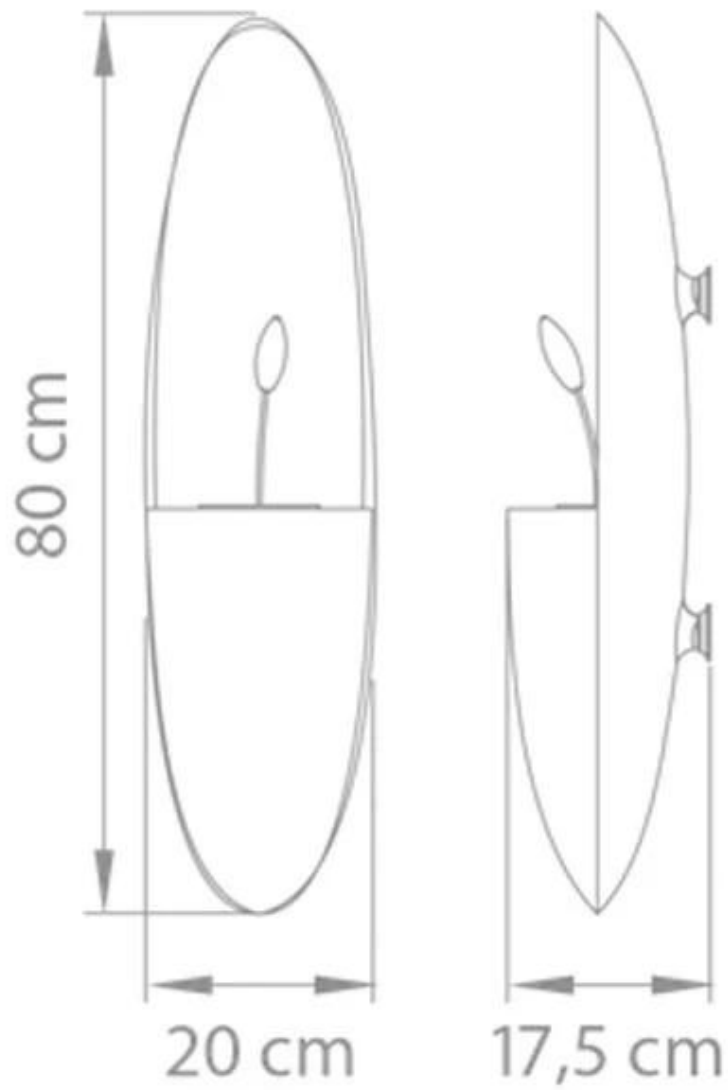

#### Dimensão

Altura	80 cm
Comprimento/Largura	20 cm
Profundidade	17,5 cm

Prometheus PG & PB  
Weight: 12 kg