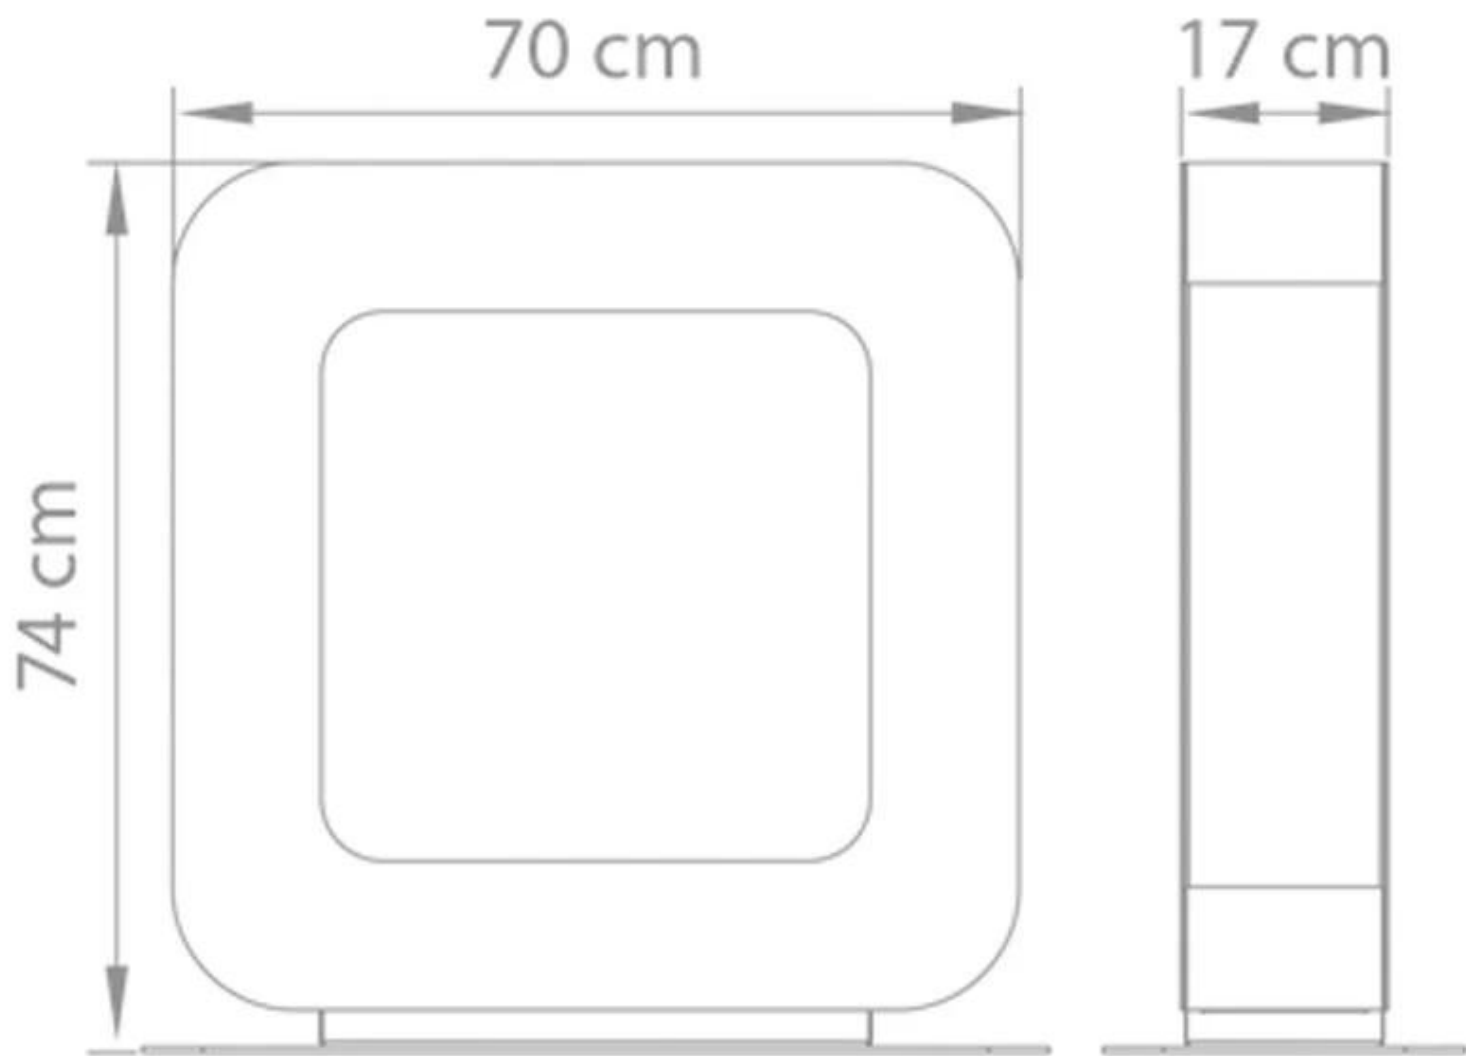

SAFRETTI CURVA ST - PRETO

BIO-60-203

Pequena e elegante lareira a bioetanol da Safretti, série Curva.

TECHNICAL SPECIFICATIONS

Queimador

Potência de calor (máx)	2 kW
Tempo de combustão	8 horas
Chaminé	Não é requerida
Requer electricidade	Não
Capacidade	2 Litro

Tipo

Tipo de Produto	Lareira a bioetanol independente
Fabricante	Safretti

Aparência

Material	Aço revestido a pó
Cor	Preto

Dimensão

	74 cm
Comprimento/Largura	70 cm
Profundidade	17 cm
Peso	35 kg

Curva ST
Weight: 35 kg