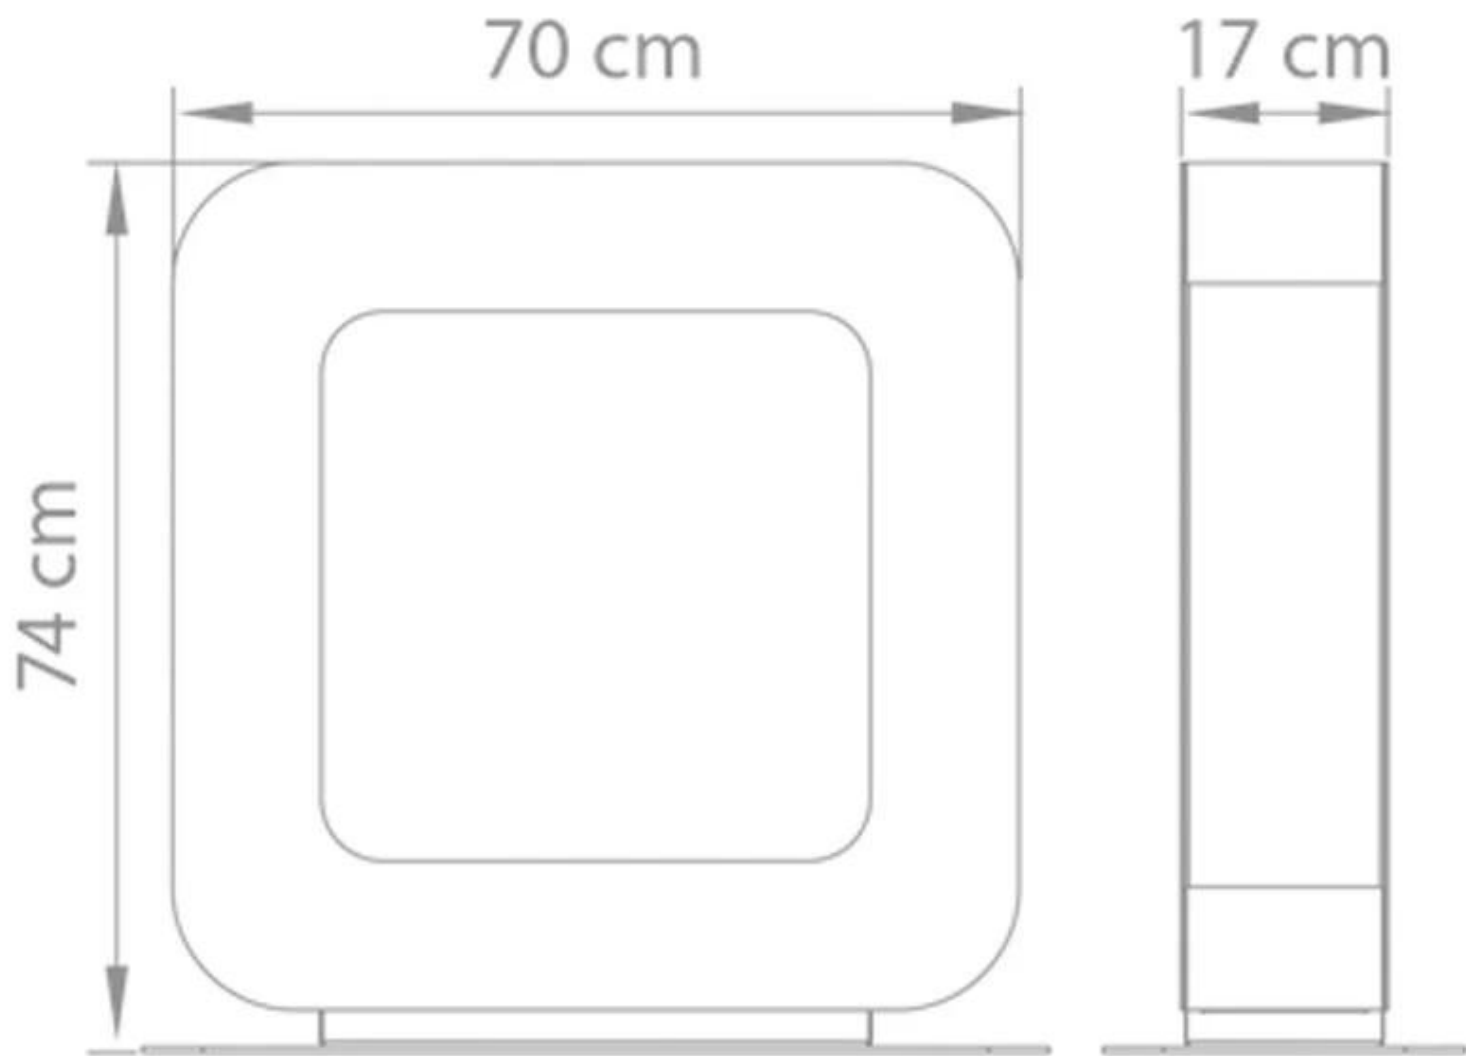

Dimensões & Peso

Comprimento/Largura	70 cm
Altura	74 cm
Profundidade	17 cm
Peso	35 kg

Especificações Técnicas

Tamanho mínimo do quarto	45 m ³
Combustível	Bioetanol
Tempo de queima até	6-8 horas
Capacidade	2 Litro
Níveis da chama	1
Potência de calor (máx)	2 kW

Especificações do queimador

Ajustável	Não
Controlo	Manual
Controlo Remoto	Não

Material e aparência

Material	Aço
Cor	Branco
Cor	Preto
Interior (cor/material)	Hvid
Vista das chamas	Túnel
Forma	Rectangular
Vidro incluído	Não

Detalhes de instalação

Exaustão/Chaminé	Não é requerida
Requisitos de energia	Não

Curva ST
Weight: 35 kg