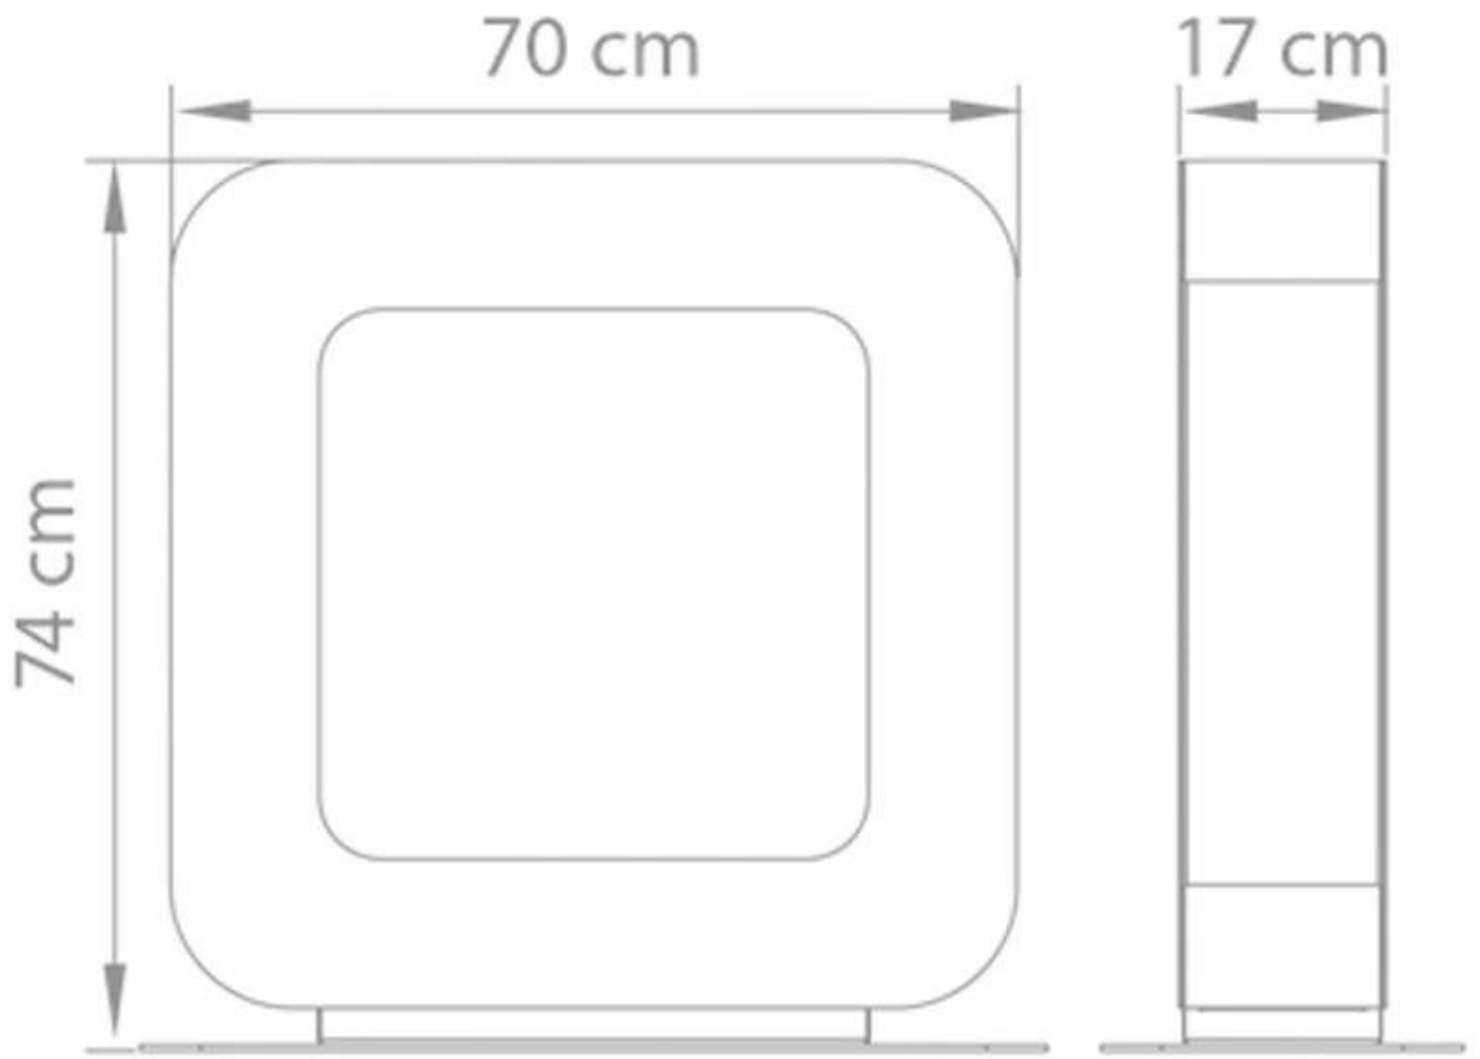

SAFRETTI CURVA ST - PRETO

BIO-60-203

Pequena e elegante lareira a bioetanol da Safretti, série Curva.

TECHNICAL SPECIFICATIONS

Aparência

Material	Aço revestido a pó
Cor	Preto

Queimador

Requer electricidade	Não
Capacidade	2 Litro
Potência de calor (máx)	2 kW
Tempo de combustão	8 horas
Chaminé	Não é requerida

Dimensão

Peso	35 kg
Profundidade	17 cm
Comprimento/Largura	70 cm
	74 cm

Tipo

Tipo de Produto	Lareira a bioetanol independente
Fabricante	Safretti

Curva ST
Weight: 35 kg