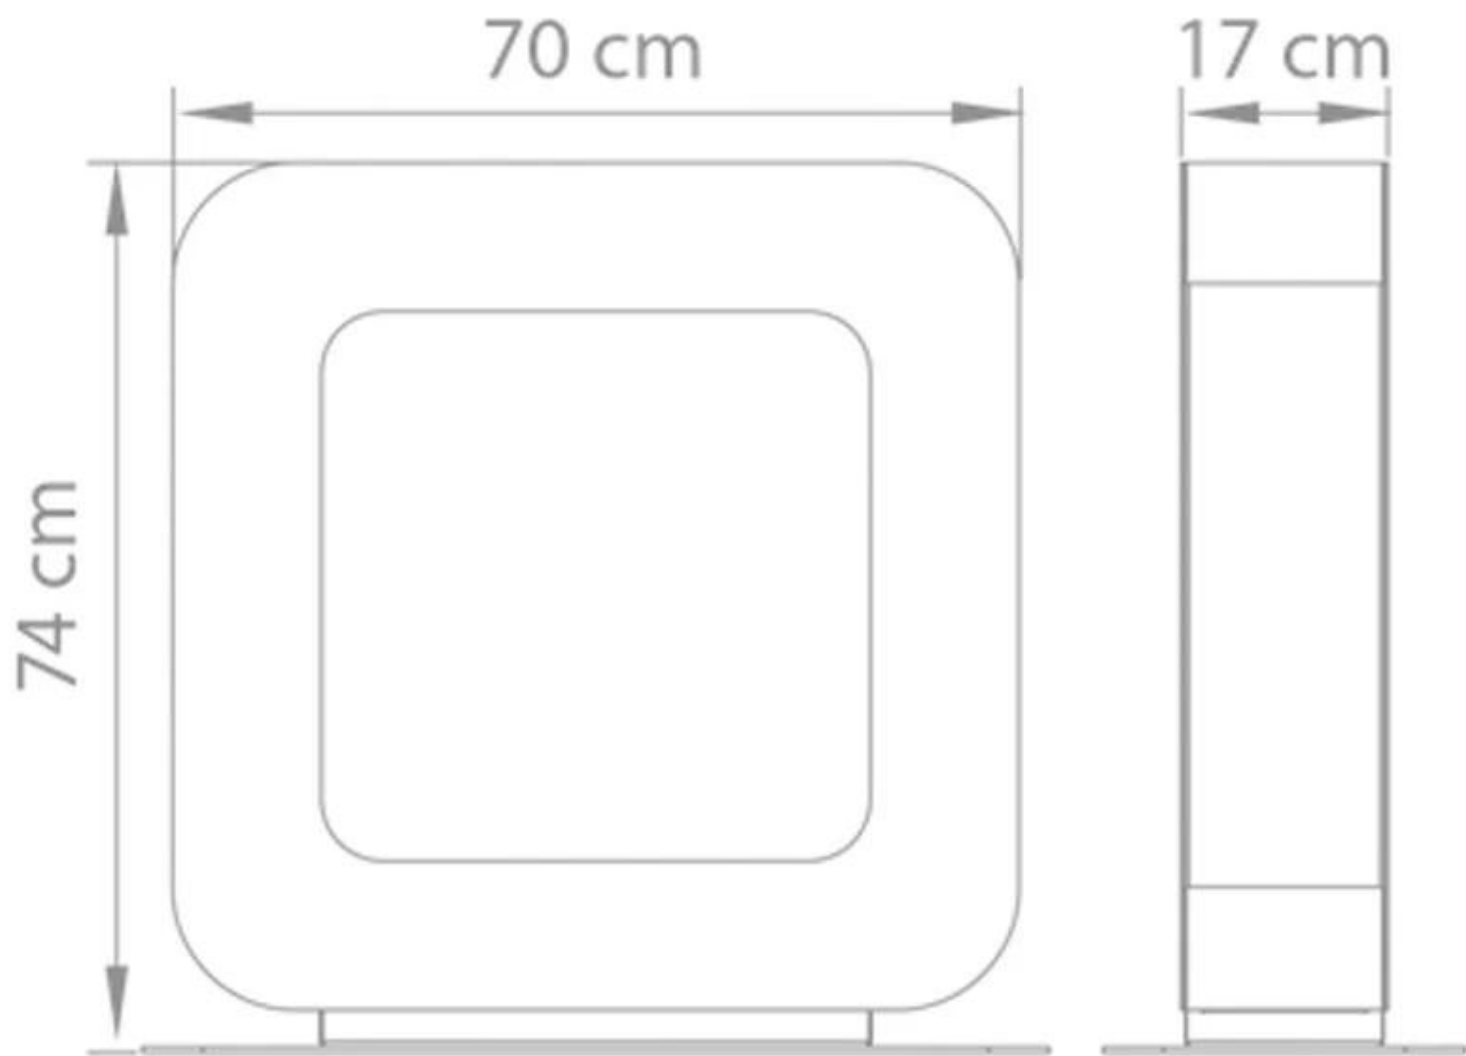

SAFRETTI CURVA ST - BRANCO

BIO-60-204

Pequena e elegante lareira a bioetanol da Safretti, série Curva.

TECHNICAL SPECIFICATIONS

Queimador

Capacidade	2 Litro
Tempo de combustão	8 horas
Potência de calor (máx)	2 kW

Aparência

Material	Aço revestido a pó
Cor	Branco

Tipo

Tipo de Produto	Lareira a bioetanol independente
Fabricante	Safretti

Dimensão

	74 cm
Comprimento/Largura	70 cm
Profundidade	17 cm
Peso	35 kg

Curva ST
Weight: 35 kg