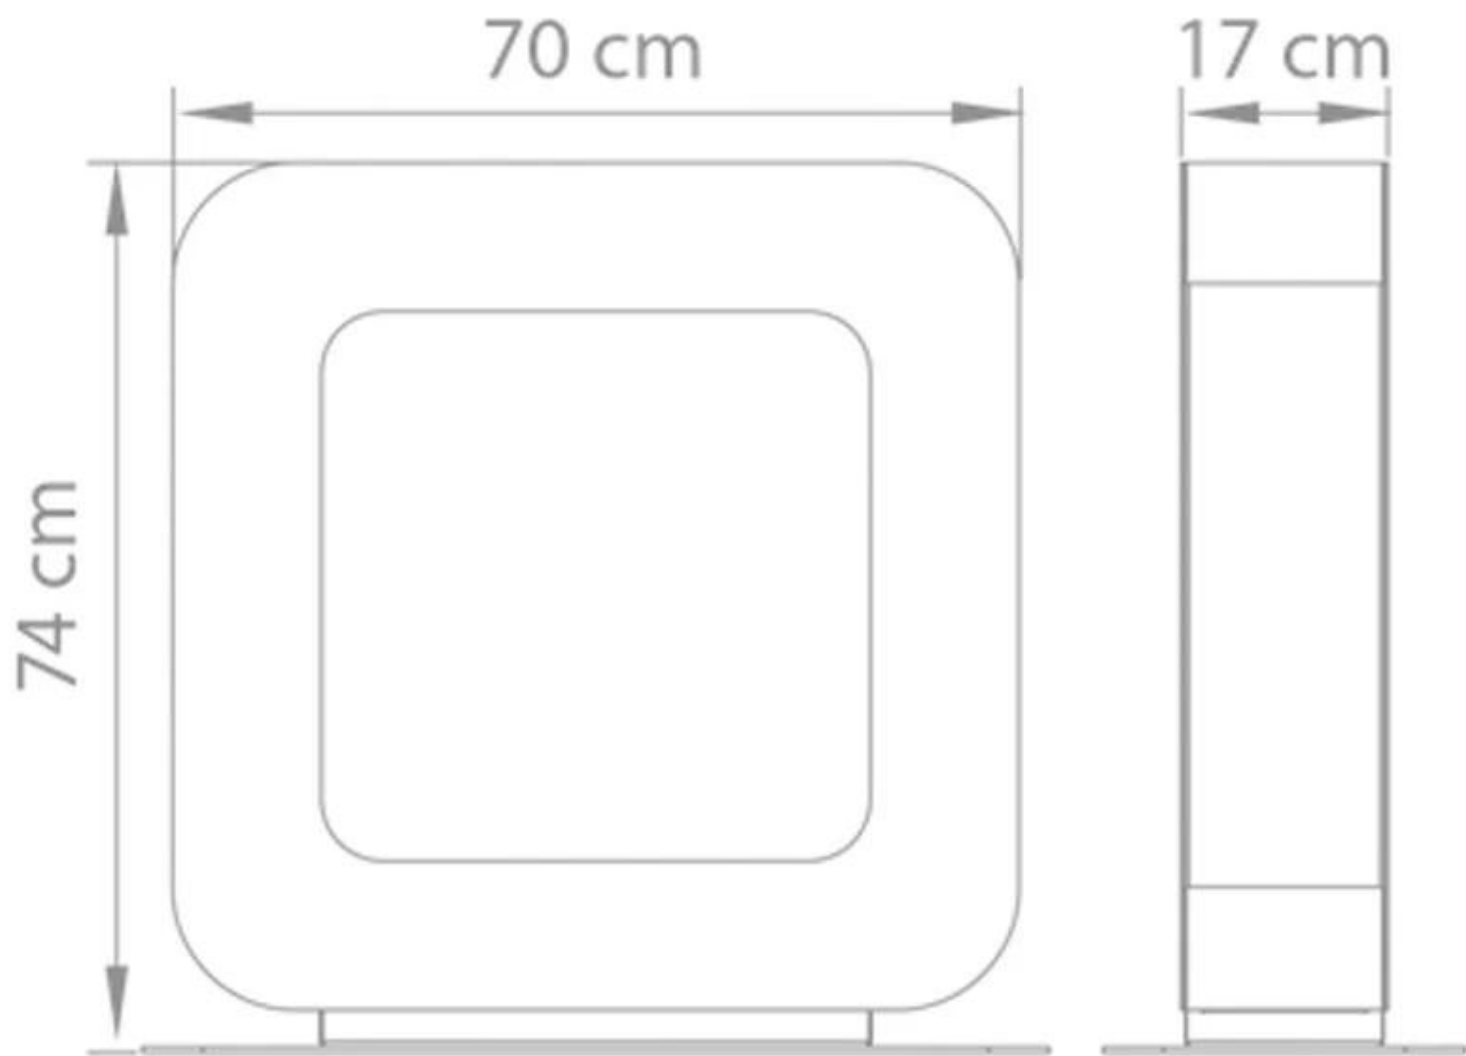

SAFRETTI CURVA ST - BRANCO

BIO-60-204

Pequena e elegante lareira a bioetanol da Safretti, série Curva.

TECHNICAL SPECIFICATIONS

Tipo

Tipo de Produto	Lareira a bioetanol independente
Fabricante	Safretti

Queimador

Potência de calor (máx)	2 kW
Capacidade	2 Litro
Tempo de combustão	8 horas

Aparência

Cor	Branco
Material	Aço revestido a pó

Dimensão

Profundidade	17 cm
Comprimento/Largura	70 cm
	74 cm
Peso	35 kg

Curva ST
Weight: 35 kg