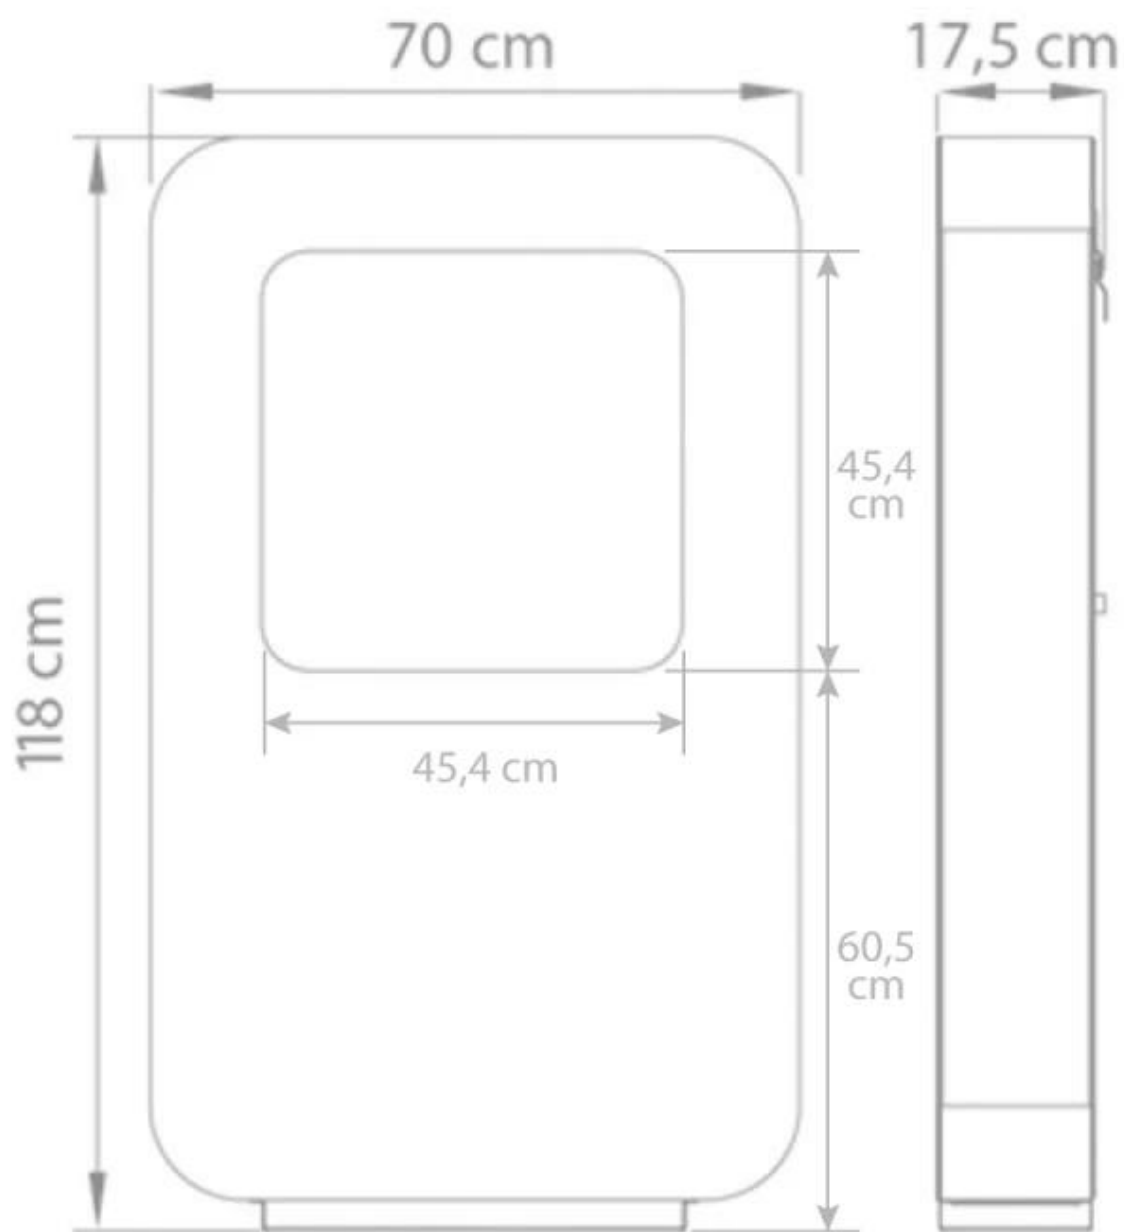

## SAFRETTI CURVA XL - PRETO

BIO-60-205

Lareira a bioetanol autónoma da holandesa Safretti. A Curva XL tem 118 cm de altura.

#### Dimensão

Peso	50 kg
Comprimento/Largura	70 cm
	118 cm

#### Aparência

Material	Aço revestido a pó
Cor	Preto

Curva XL  
Weight: 50 kg