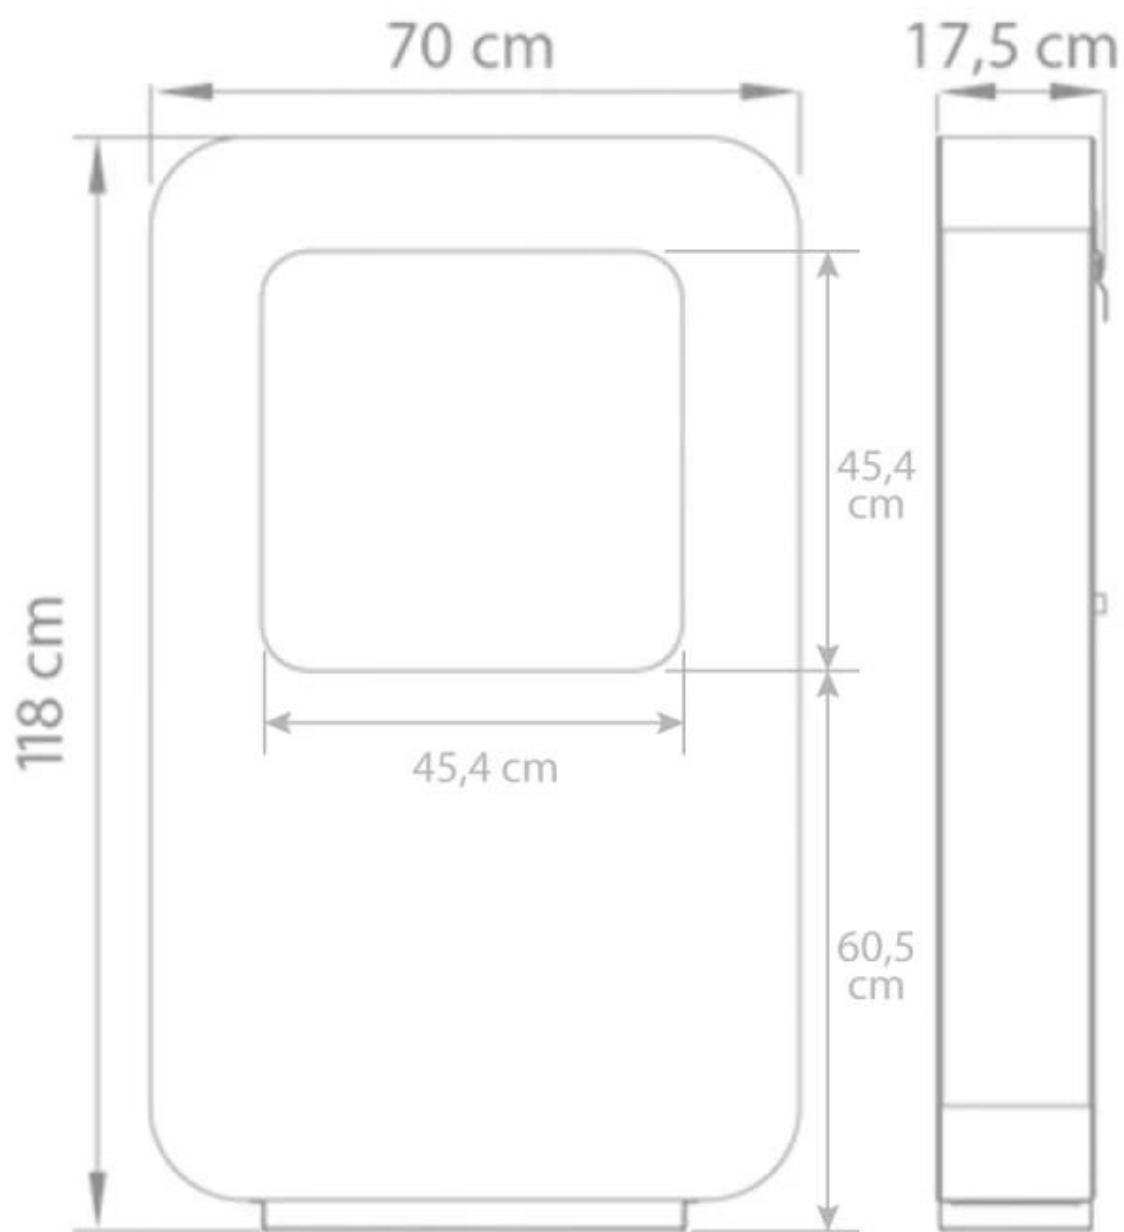

SAFRETTI CURVA XL - PRETO

BIO-60-205

Lareira a bioetanol autónoma da holandesa Safretti. A Curva XL tem 118 cm de altura.

TECHNICAL SPECIFICATIONS

Queimador

Potência de calor (máx)	2 kW
Capacidade	2 Litro
Tempo de combustão	8 horas
Requer electricidade	Não

Tipo

Tipo de Produto	Lareira a bioetanol independente
Fabricante	Safretti

Aparência

Material	Aço revestido a pó
Cor	Preto

Dimensão

	118 cm
Comprimento/Largura	70 cm
Peso	50 kg

Curva XL
Weight: 50 kg