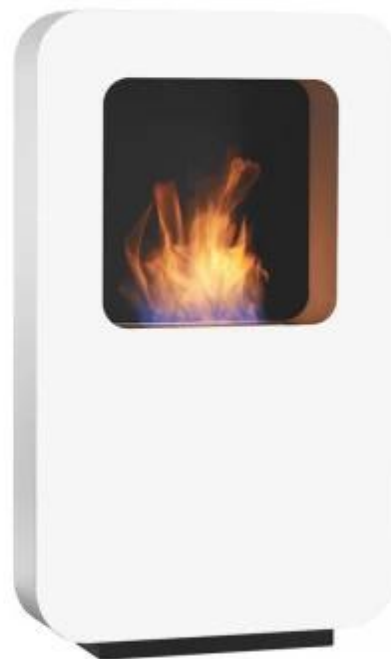

SAFRETTI CURVA XL - BRANCO

BIO-60-206

Grande lareira a bioetanol autónoma da Safretti com uma altura de 118 cm. A Curva XL tem um queimador de 2 L.

TECHNICAL SPECIFICATIONS

Especificações principais

Tipo de produto	Lareira a bioetanol independente
Marca	Safretti
Incluído no pacote	Ferramenta de extinção
Incluído no pacote	Queimador a bioetanol
Incluído no pacote	Manual do utilizador
Utilização	Interior
Garantia	2 anos

Dimensões & Peso

Comprimento/Largura	70 cm
Altura	118 cm
Profundidade	17,5 cm
Peso	50 kg

Especificações Técnicas

Tamanho mínimo do quarto	45 m ³
Combustível	Bioetanol
Tempo de queima até	6-8 horas
Capacidade	2 Litro
Níveis da chama	1
Potência de calor (máx)	2 kW

Especificações do queimador

Ajustável	Não
Controlo	Manual
Controlo Remoto	Não

Material e aparência

Material	Aço
Cor	Preto
Cor	Branco
Interior (cor/material)	Preto
Vista das chamas	Frontal
Forma	Rectangular
Vidro incluído	Não

Detalhes de instalação

Exaustão/Chaminé	Não é requerida
Requisitos de energia	Não

Curva XL
Weight: 50 kg