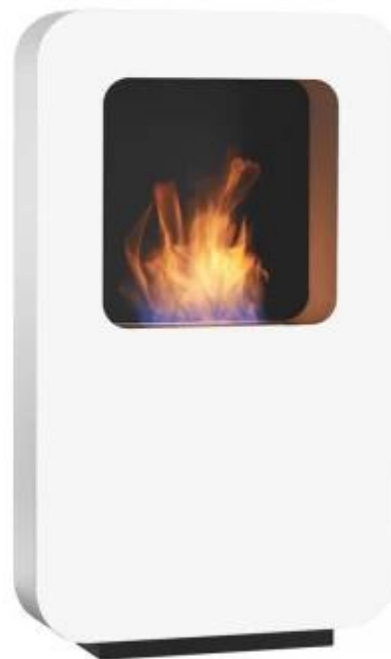

SAFRETTI CURVA XL - BRANCO

BIO-60-206

Grande lareira a bioetanol autónoma da Safretti com uma altura de 118 cm. A Curva XL tem um queimador de 2 L.

TECHNICAL SPECIFICATIONS

Aparência

Material	Aço revestido a pó
Cor	Branco

Queimador

Tempo de combustão	8 horas
Capacidade	2 Litro
Requer electricidade	Não

Dimensão

Profundidade	17,5 cm
Comprimento/Largura	70 cm
	118 cm

Tipo

Tipo de Produto	Lareira a bioetanol independente
Fabricante	Safretti