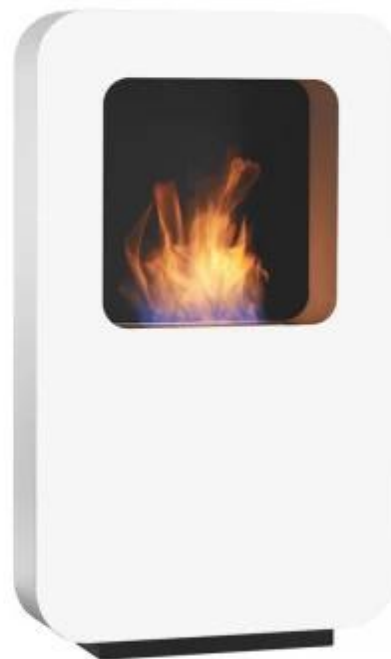

## SAFRETTI CURVA XL - BRANCO

BIO-60-206

Grande lareira a bioetanol autónoma da Safretti com uma altura de 118 cm. A Curva XL tem um queimador de 2 L.

#### Aparência

Material	Aço revestido a pó
Cor	Branco

#### Dimensão

	118 cm
Comprimento/Largura	70 cm
Profundidade	17,5 cm

Curva XL  
Weight: 50 kg