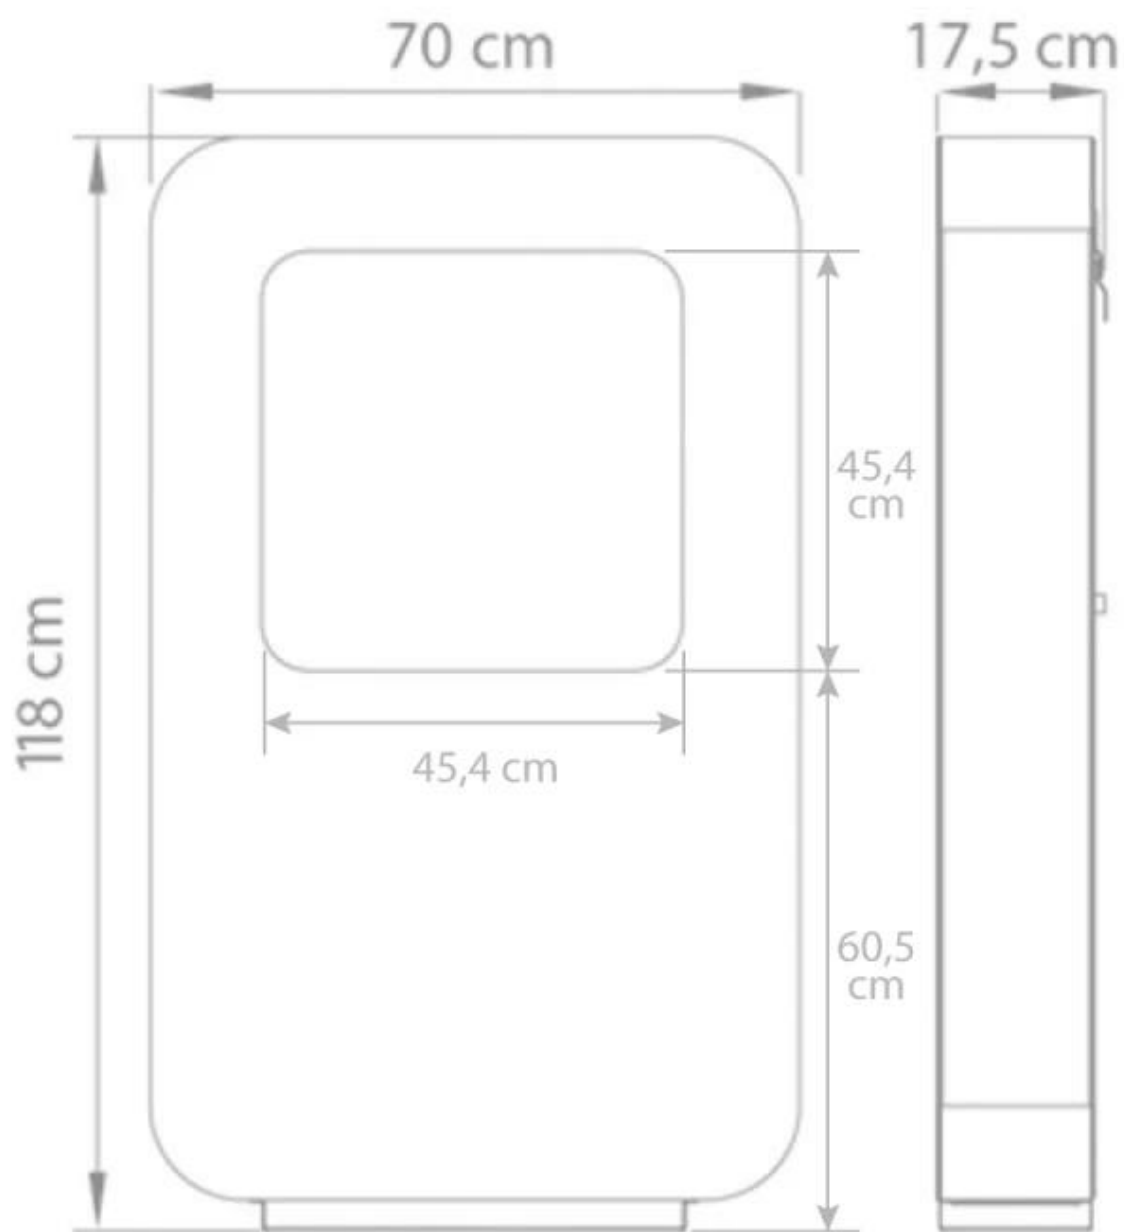

## SAFRETTI CURVA XL - BRANCO

BIO-60-206

Grande lareira a bioetanol autónoma da Safretti com uma altura de 118 cm. A Curva XL tem um queimador de 2 L.

#### Dimensão

	118 cm
Comprimento/Largura	70 cm
Profundidade	17,5 cm

Curva XL  
Weight: 50 kg