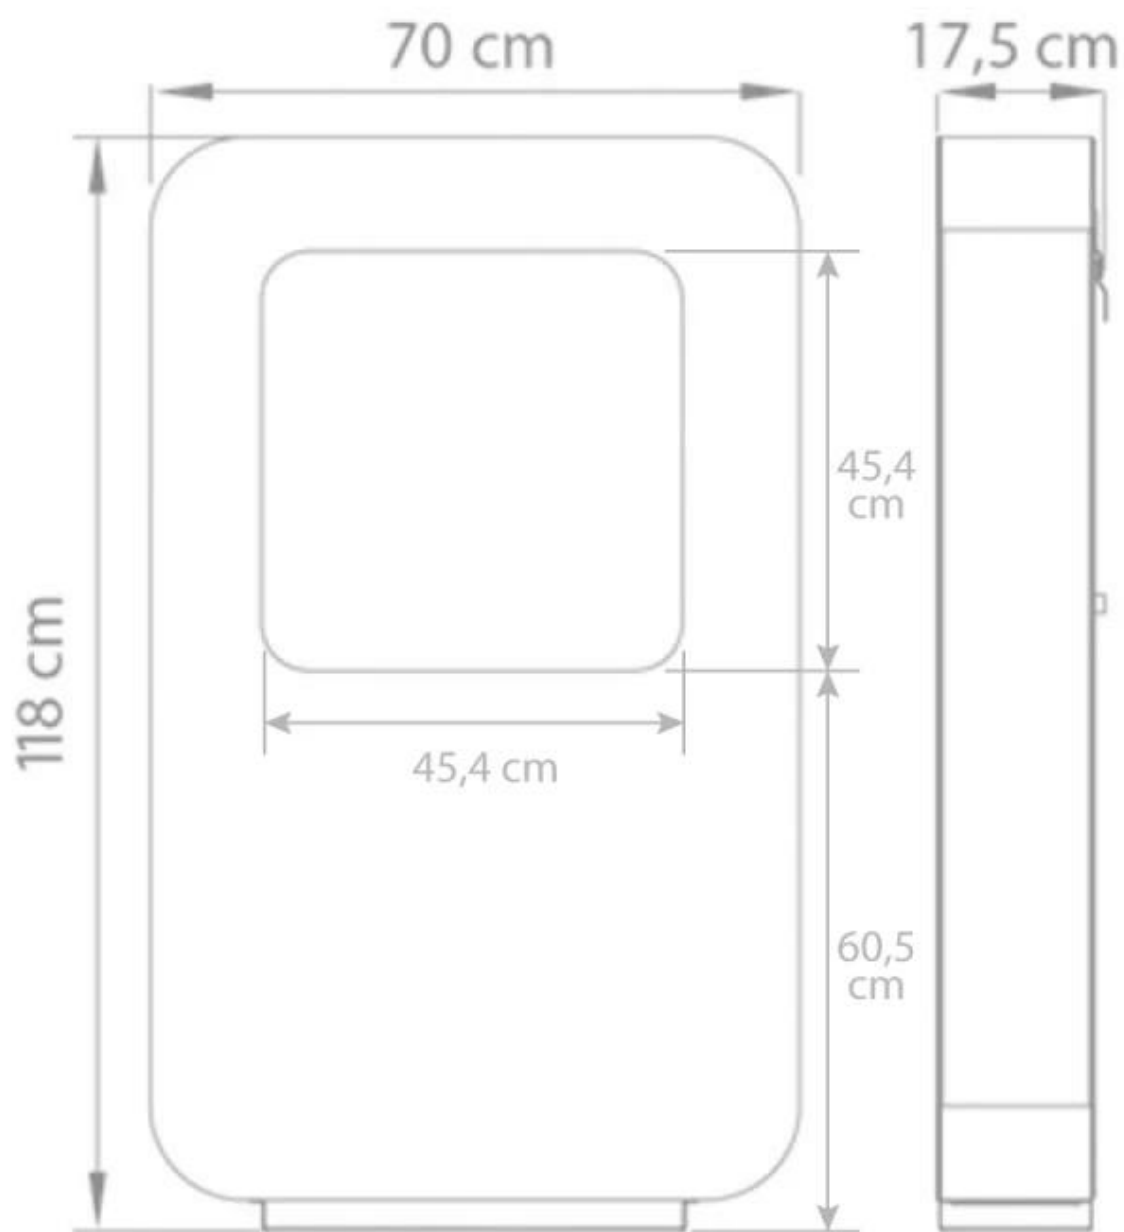

SAFRETTI CURVA XL - BRANCO

BIO-60-206

Grande lareira a bioetanol autónoma da Safretti com uma altura de 118 cm. A Curva XL tem um queimador de 2 L.

TECHNICAL SPECIFICATIONS

Aparência

Material	Aço revestido a pó
Cor	Branco

Queimador

Tempo de combustão	8 horas
Capacidade	2 Litro
Requer electricidade	Não

Dimensão

Profundidade	17,5 cm
Comprimento/Largura	70 cm
	118 cm

Tipo

Tipo de Produto	Lareira a bioetanol independente
Fabricante	Safretti

Curva XL
Weight: 50 kg