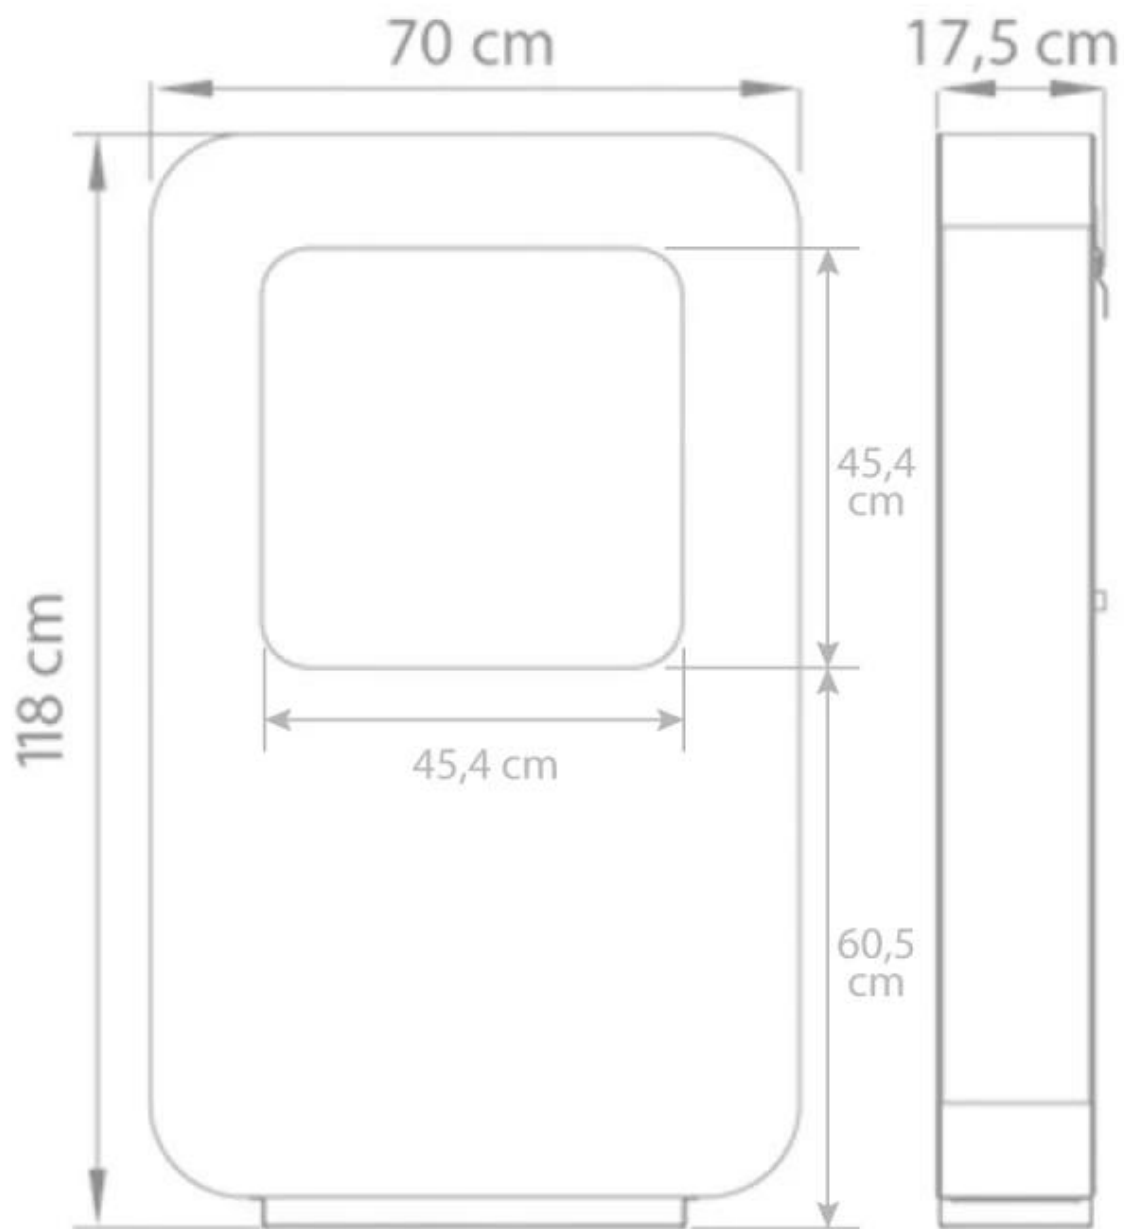

SAFRETTI CURVA XL - BRANCO

BIO-60-206

Grande lareira a bioetanol autónoma da Safretti com uma altura de 118 cm. A Curva XL tem um queimador de 2 L.

TECHNICAL SPECIFICATIONS

Especificações principais

Tipo de produto	Lareira a bioetanol independente
Marca	Safretti
Incluído no pacote	Ferramenta de extinção
Incluído no pacote	Queimador a bioetanol
Incluído no pacote	Manual do utilizador
Utilização	Interior
Garantia	2 anos

Dimensões & Peso

Comprimento/Largura	70 cm
Altura	118 cm
Profundidade	17,5 cm
Peso	50 kg

Especificações Técnicas

Tamanho mínimo do quarto	45 m ³
Combustível	Bioetanol
Tempo de queima até	6-8 horas
Capacidade	2 Litro
Níveis da chama	1
Potência de calor (máx)	2 kW

Especificações do queimador

Ajustável	Não
Controlo	Manual
Controlo Remoto	Não

Material e aparência

Material	Aço
Cor	Preto
Cor	Branco
Interior (cor/material)	Preto
Vista das chamas	Frontal
Forma	Rectangular
Vidro incluído	Não

Detalhes de instalação

Exaustão/Chaminé	Não é requerida
Requisitos de energia	Não

Curva XL
Weight: 50 kg