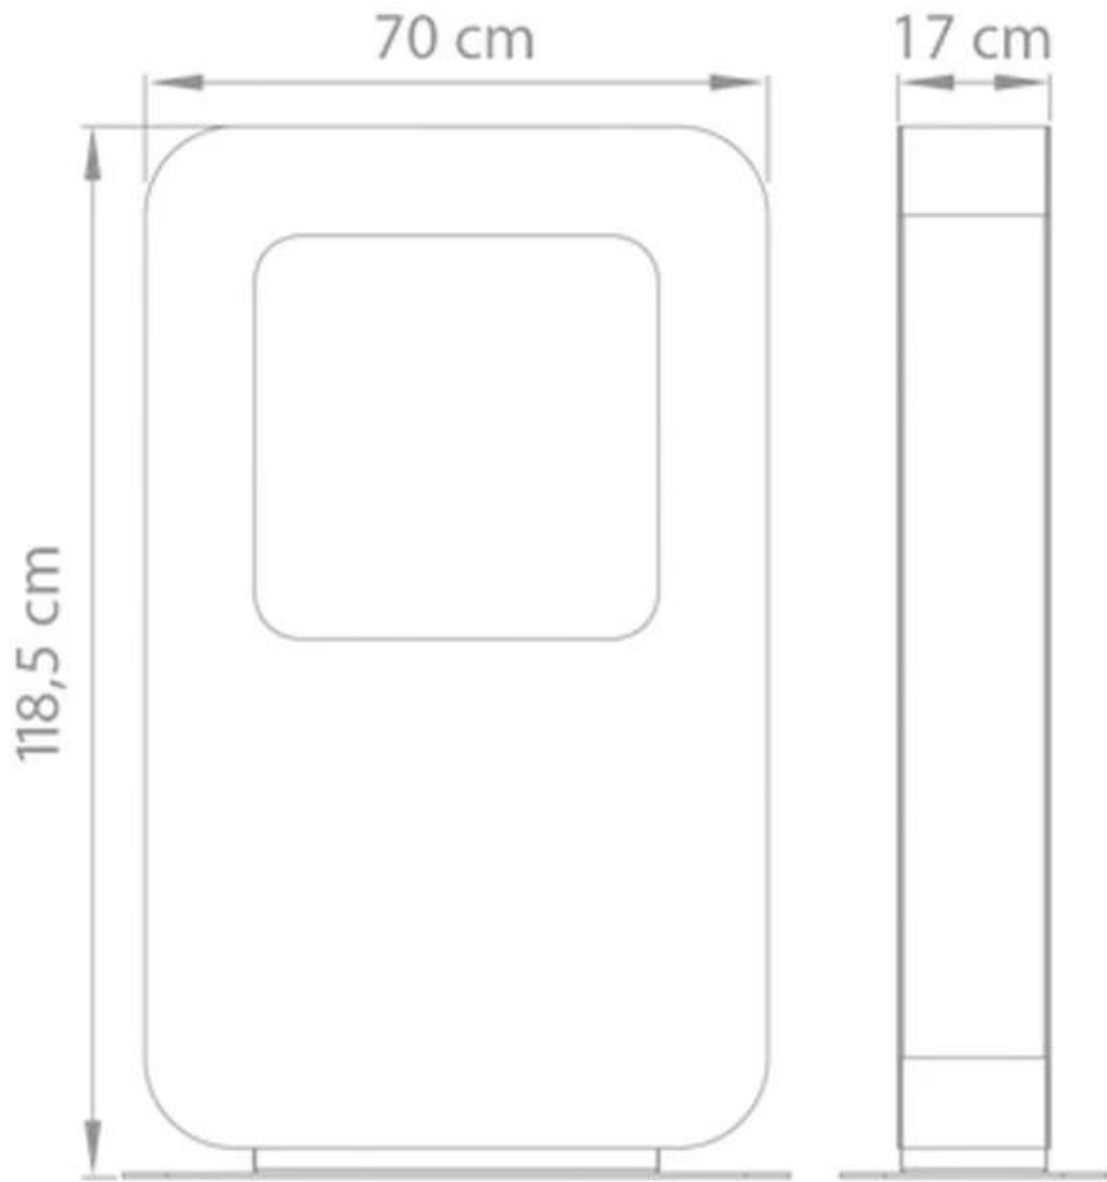

#### Aparência

Material	Aço revestido a pó
Cor	Preto

#### Dimensão

	118,5 cm
Comprimento/Largura	70 cm
Profundidade	17 cm
Peso	55 kg

Curva XT  
Weight: 55 kg