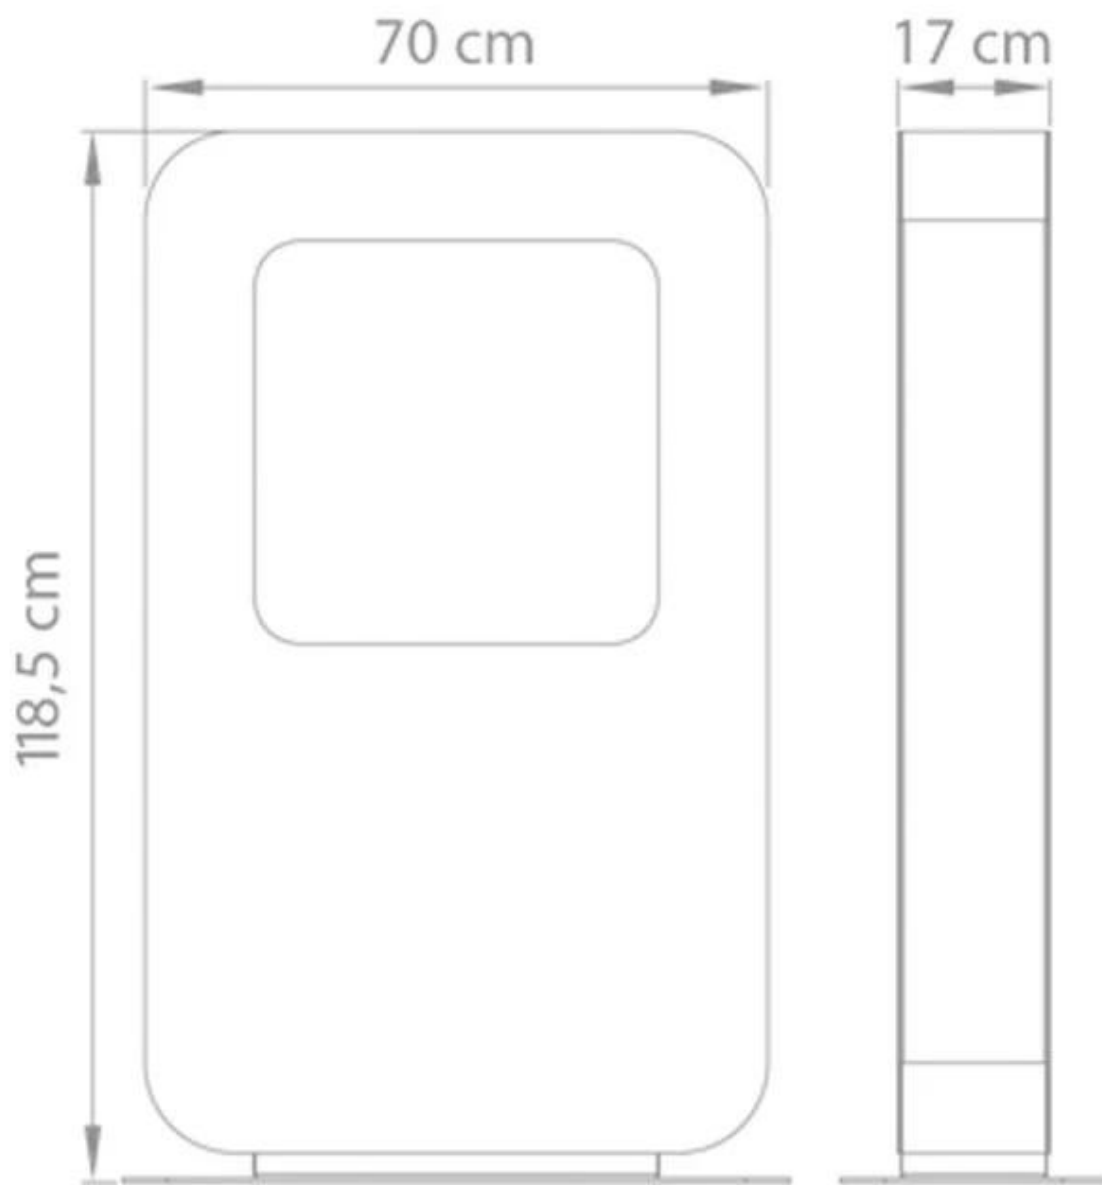

SAFRETTI CURVA XT - PRETO

BIO-60-207

A Curva XT é uma lareira a bioetanol autónoma da holandesa Safretti.

TECHNICAL SPECIFICATIONS

Dimensão

Peso	55 kg
Profundidade	17 cm
Comprimento/Largura	70 cm
	118,5 cm

Tipo

Tipo de Produto	Lareira a bioetanol independente
Fabricante	Safretti

Queimador

Tempo de combustão	8 horas
Capacidade	2 Litro

Aparência

Material	Aço revestido a pó
Cor	Preto

Curva XT
Weight: 55 kg