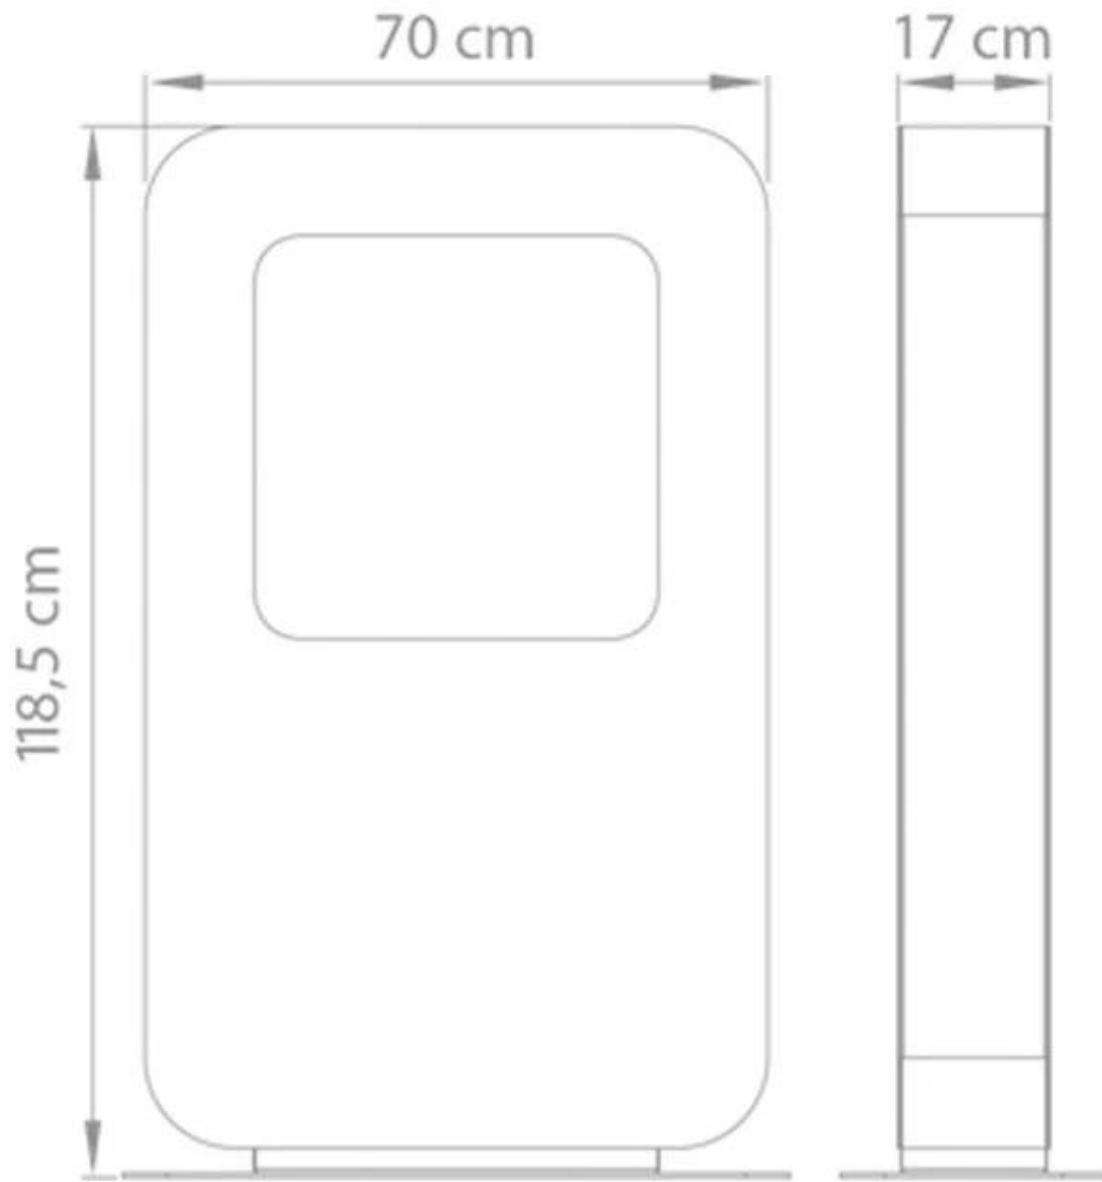

#### Dimensões & Peso

Comprimento/Largura	70 cm
Altura	118,5 cm
Profundidade	17 cm
Peso	55 kg

#### Especificações Técnicas

Tamanho mínimo do quarto	45 m <sup>3</sup>
Combustível	Bioetanol
Tempo de queima até	6-8 horas
Capacidade	2 Litro
Potência de calor (máx)	2 kW

#### Material e aparência

Material	Aço
Cor	Branco
Cor	Preto
Interior (cor/material)	Hvid
Interior (cor/material)	Preto
Vista das chamas	Túnel
Forma	Rectangular
Vidro incluído	Não

#### Detalhes de instalação

Exaustão/Chaminé	Não é requerida
Requisitos de energia	Não

Curva XT  
Weight: 55 kg