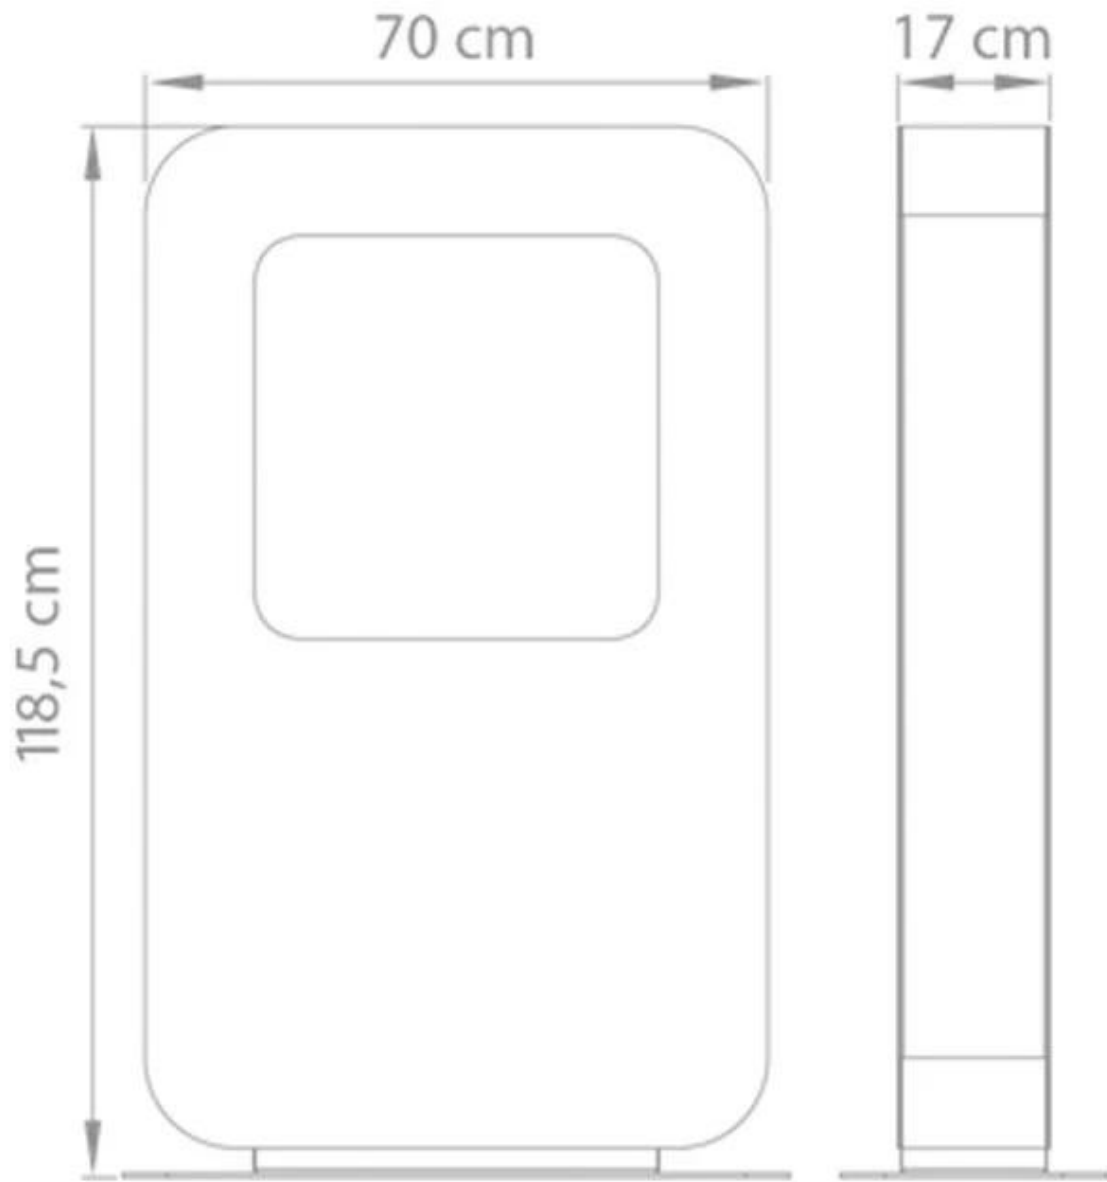

SAFRETTI CURVA XT - BRANCO

BIO-60-208

A Curva XT é uma lareira a bioetanol autónoma com a possibilidade de ver as chamas de dois lados.

TECHNICAL SPECIFICATIONS

Tipo

Fabricante	Safretti
Tipo de Produto	Lareira a bioetanol independente

Aparência

Material	Aço revestido a pó
Cor	Branco

Queimador

Requer electricidade	Não
Tempo de combustão	8 horas
Capacidade	2 Litro

Dimensão

Profundidade	17 cm
Comprimento/Largura	70 cm
	118,5 cm

Curva XT
Weight: 55 kg