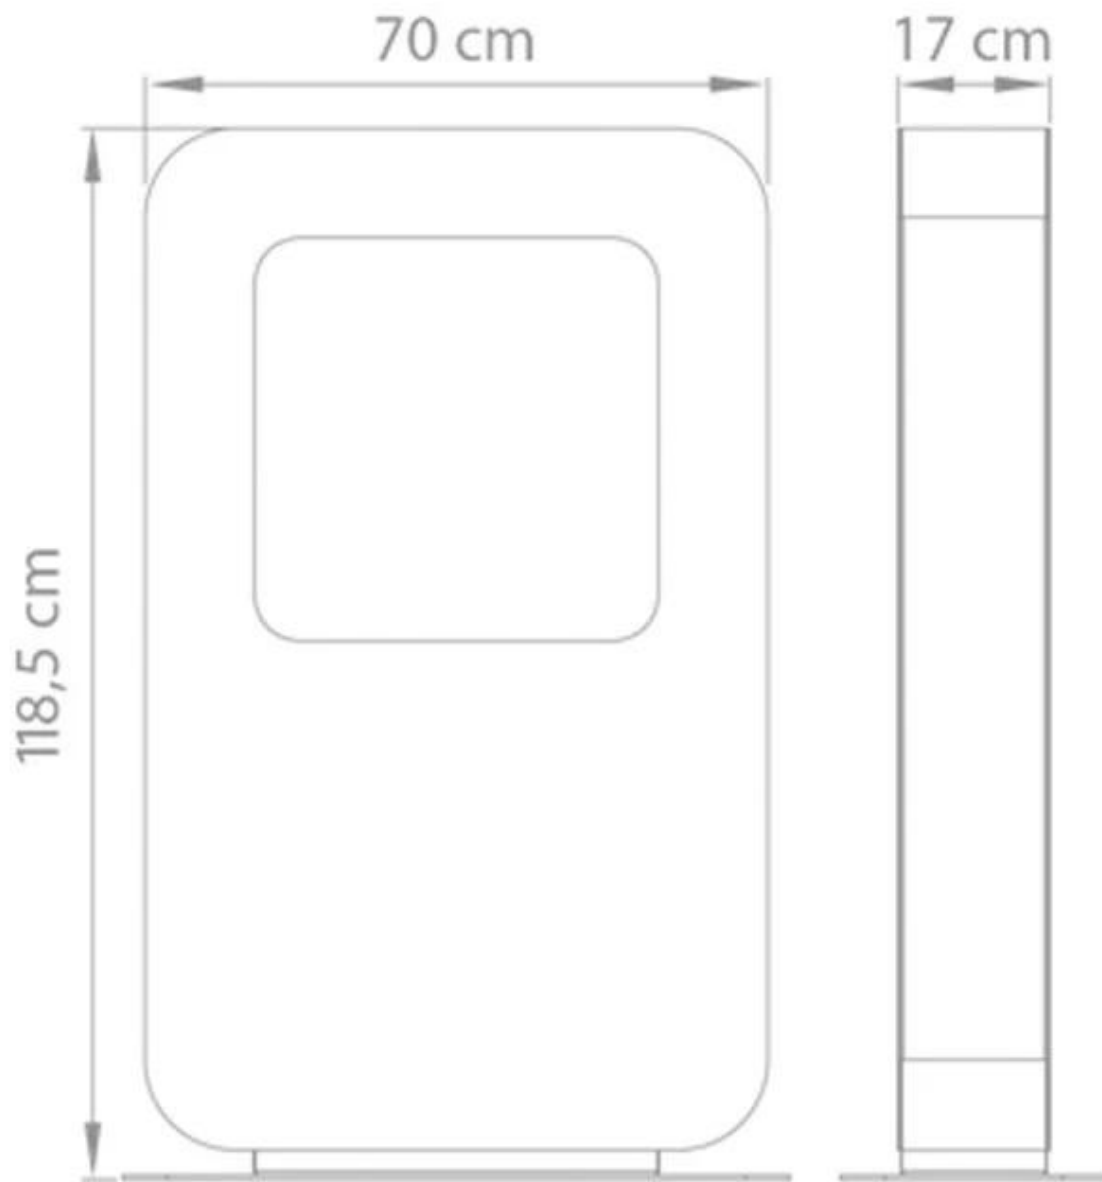

#### Dimensões & Peso

Comprimento/Largura	70 cm
Altura	118,5 cm
Profundidade	17 cm
Peso	55 kg

#### Especificações Técnicas

Tamanho mínimo do quarto	45 m <sup>3</sup>
Combustível	Bioetanol
Tempo de queima até	6-8 horas
Capacidade	2 Litro
Níveis da chama	1
Potência de calor (máx)	2 kW

#### Material e aparência

Material	Aço
Cor	Preto
Cor	Branco
Vista das chamas	Túnel
Forma	Rectangular
Vidro incluído	Não

#### Detalhes de instalação

Exaustão/Chaminé	Não é requerida
Requisitos de energia	Não

Curva XT  
Weight: 55 kg