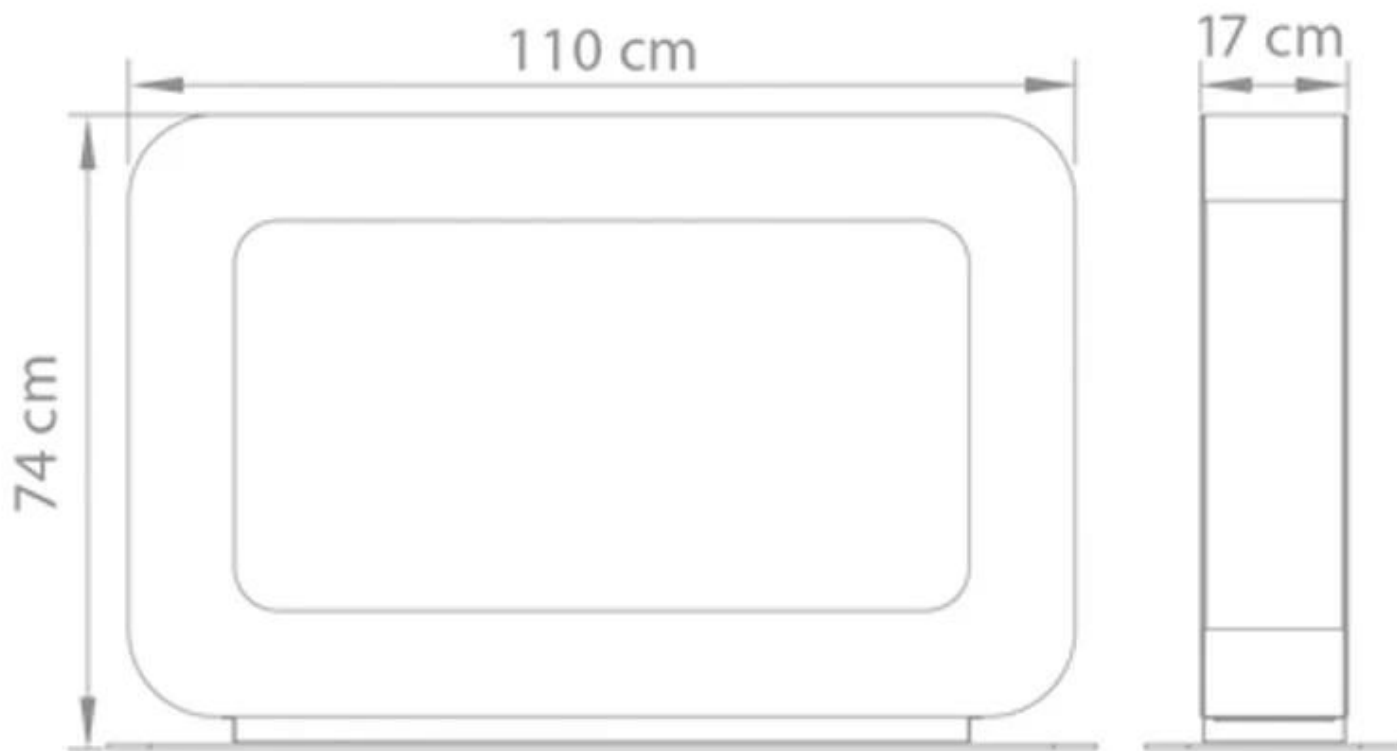

SAFRETTI CURVA DT - PRETO

BIO-60-211

A Curva DT é uma lareira a bioetanol de dois lados da Safretti.

TECHNICAL SPECIFICATIONS

Queimador

Capacidade	4,0 Litro
Tempo de combustão	8 horas
Requer electricidade	Não

Tipo

Tipo de Produto	Lareira a bioetanol independente
Fabricante	Safretti

Aparência

Material	Aço revestido a pó
Cor	Preto

Dimensão

	74 cm
Comprimento/Largura	110 cm
Profundidade	17 cm
Peso	55 kg

Curva DT
Weight: 55 kg