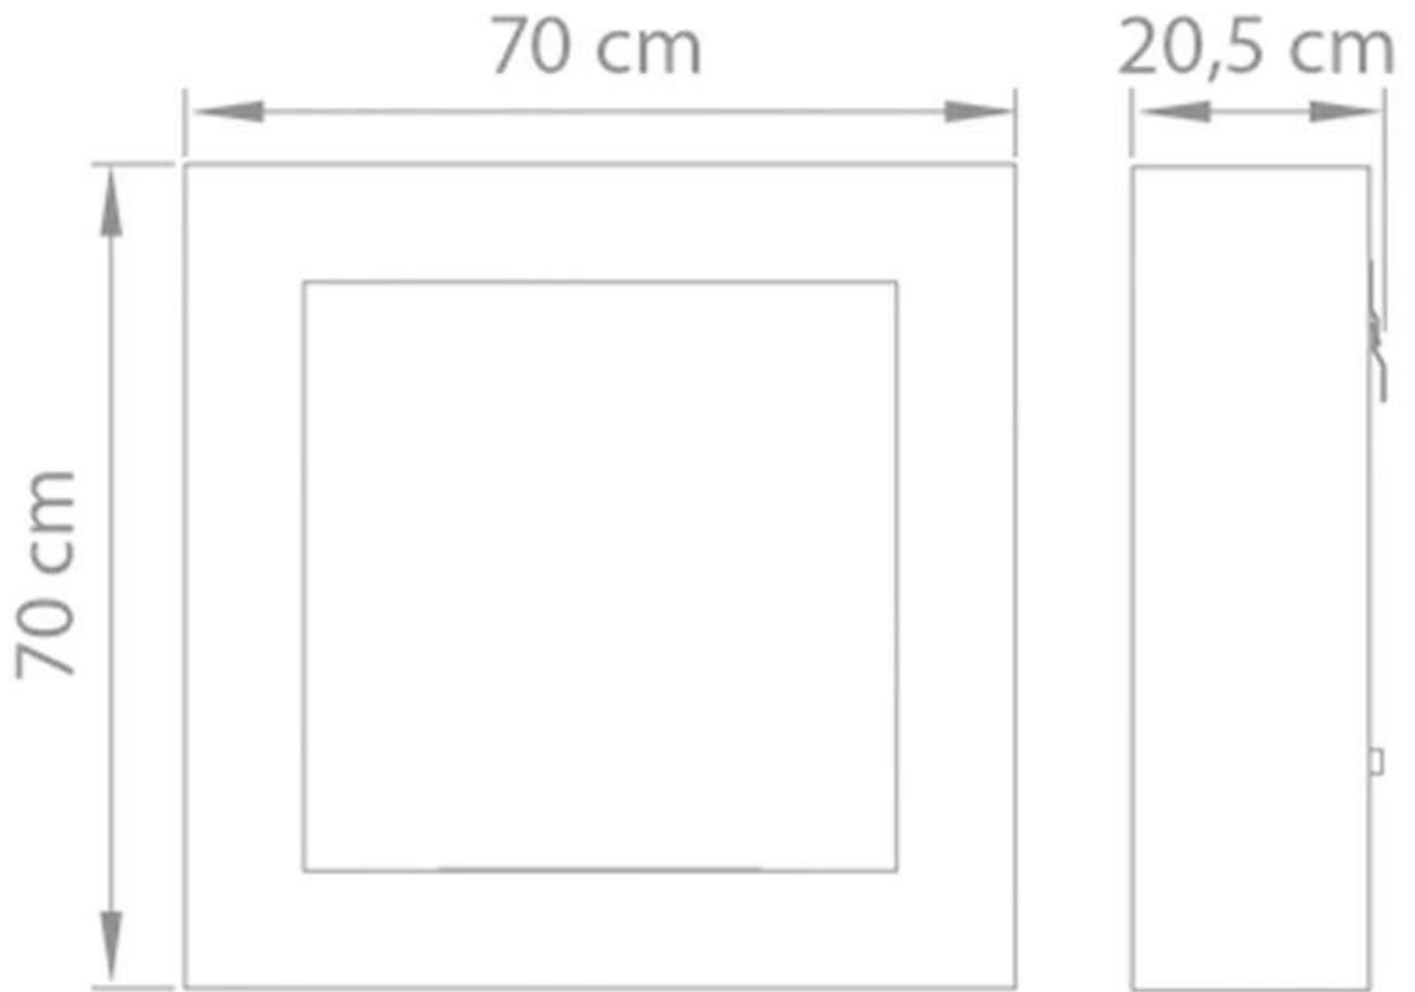

SAFRETTI CUBICO BL - LAREIRA A BIOETANOL

BIO-60-213

A Cubico BL é uma pequena lareira a bioetanol de parede da Safretti. A lareira a bioetanol é feita de aço.

TECHNICAL SPECIFICATIONS

Queimador

Requer electricidade	Não
Tempo de combustão	8 horas
Capacidade	2 Litro

Aparência

Material	Aço Inoxidável polido
----------	-----------------------

Tipo

Tipo de Produto	Lareira a bioetanol de parede
Fabricante	Safretti

Dimensão

	70 cm
Comprimento/Largura	70 cm
Profundidade	20,5 cm
Peso	32 kg

Cubico BL
Weight: 32 kg