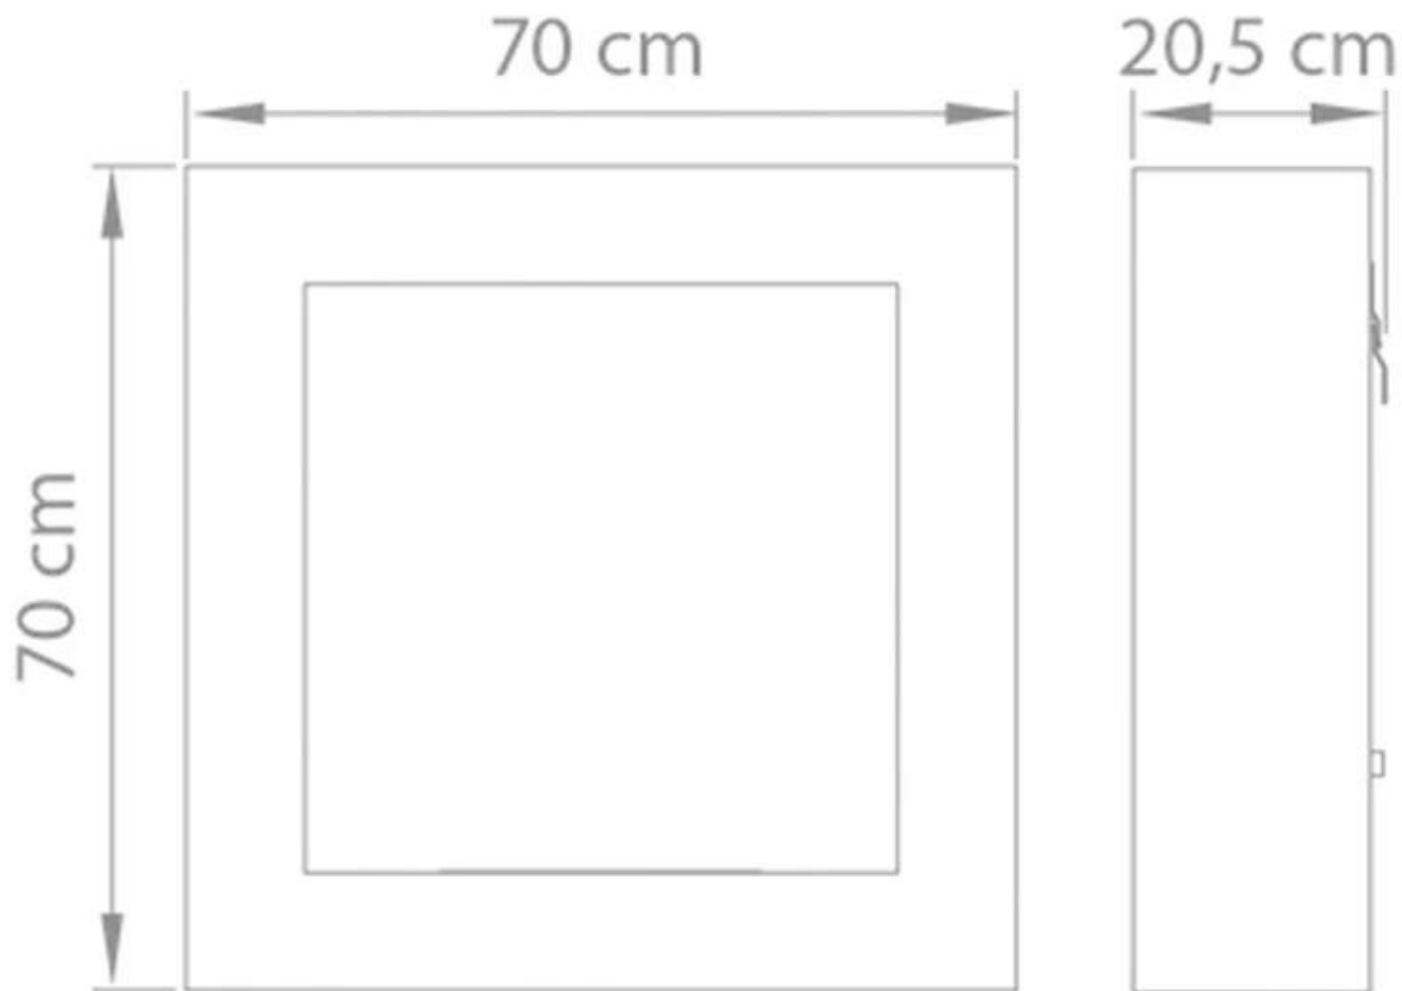

SAFRETTI CUBICO BL - LAREIRA A BIOETANOL

BIO-60-213

A Cubico BL é uma pequena lareira a bioetanol de parede da Safretti. A lareira a bioetanol é feita de aço.

TECHNICAL SPECIFICATIONS

Dimensão

	70 cm
Peso	32 kg
Profundidade	20,5 cm
Comprimento/Largura	70 cm

Tipo

Montagem	Lareira a bioetanol de parede
Fabricante	Safretti

Queimador

Requer electricidade	Não
Tempo de combustão	8 horas
Capacidade	2 Litro

Aparência

Material	Aço Inoxidável polido
----------	-----------------------

Cubico BL
Weight: 32 kg