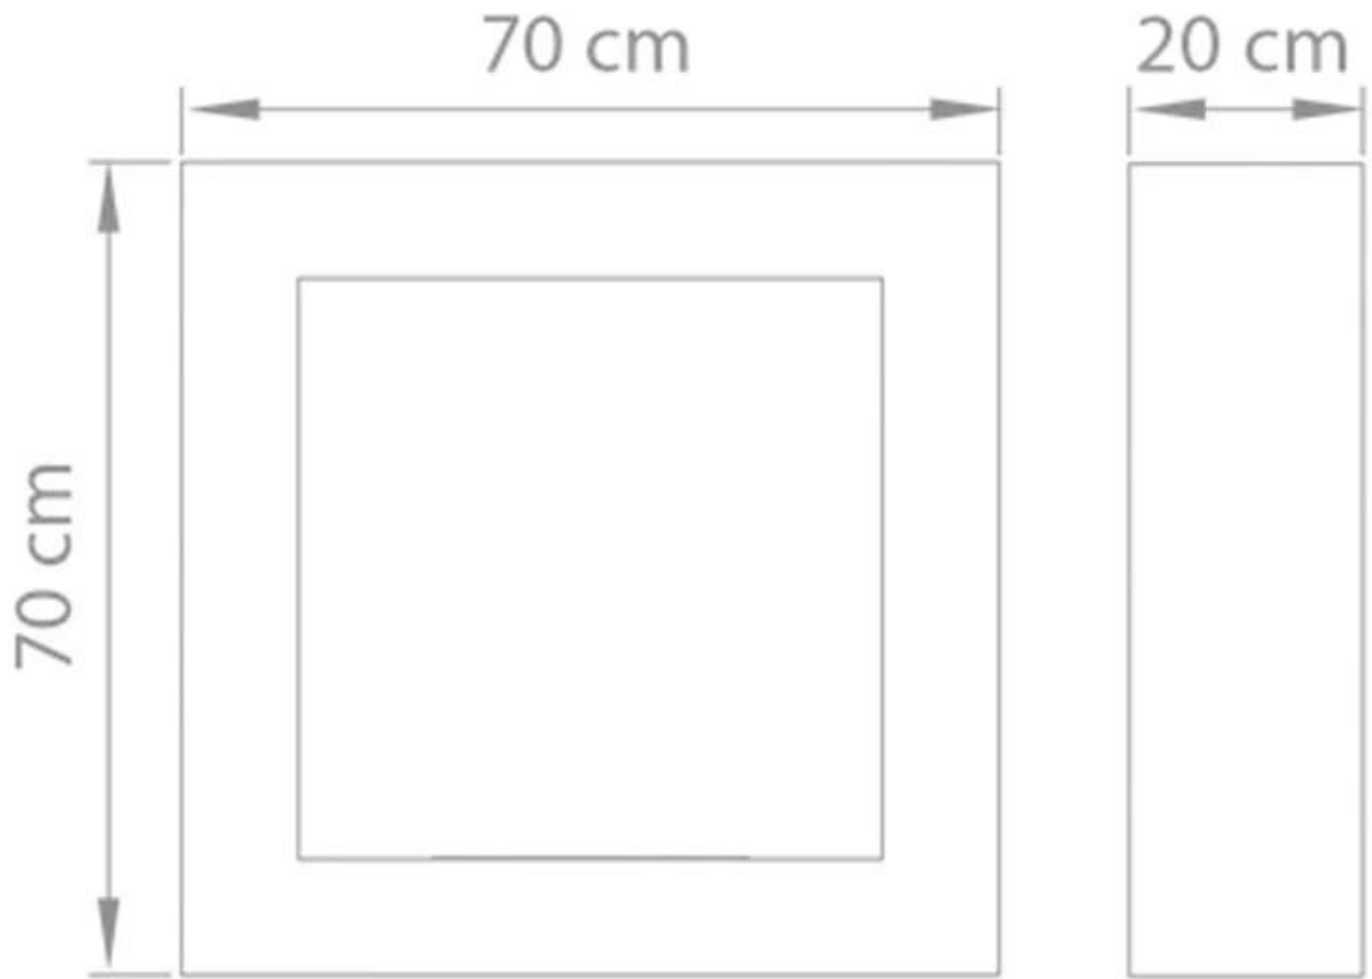

SAFRETTI CUBICO ST - LAREIRA A BIOETANOL - AÇO ESCOVADO

BIO-60-214

Pequena lareira série Cubico da Safretti.

TECHNICAL SPECIFICATIONS

Tipo

Montagem	Lareira a bioetanol independente
Fabricante	Safretti

Aparência

Material	Aço Inoxidável polido
----------	-----------------------

Queimador

Capacidade	2 Litro
------------	---------

Dimensão

Peso	35 kg
Profundidade	20 cm
Comprimento/Largura	70 cm
	70 cm

Cubico ST
Weight: 35 kg