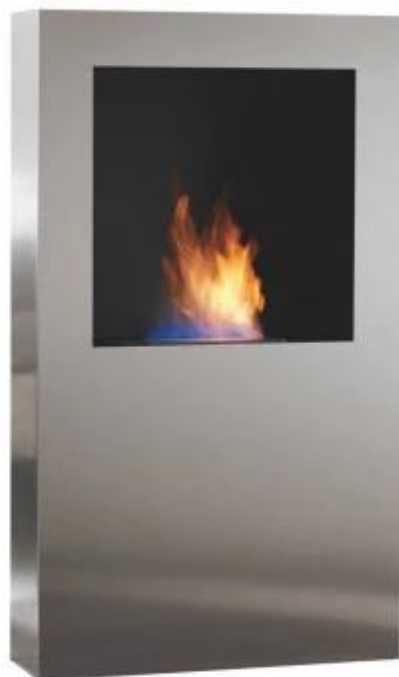

SAFRETTI CUBICO XL - AÇO INOXIDÁVEL ESCOVADO

BIO-60-215

A Cubico XL é uma lareira a bioetanol autónoma da Safretti.

TECHNICAL SPECIFICATIONS

Queimador

Requer electricidade	Não
Capacidade	2 Litro

Tipo

Tipo de Produto	Lareira a bioetanol independente para exterior
Tipo de Produto	Lareira a bioetanol independente
Fabricante	Safretti

Aparência

Material	Aço Inoxidável polido

Dimensão

	120 cm
Comprimento/Largura	70 cm
Profundidade	20,5 cm
Peso	50 kg