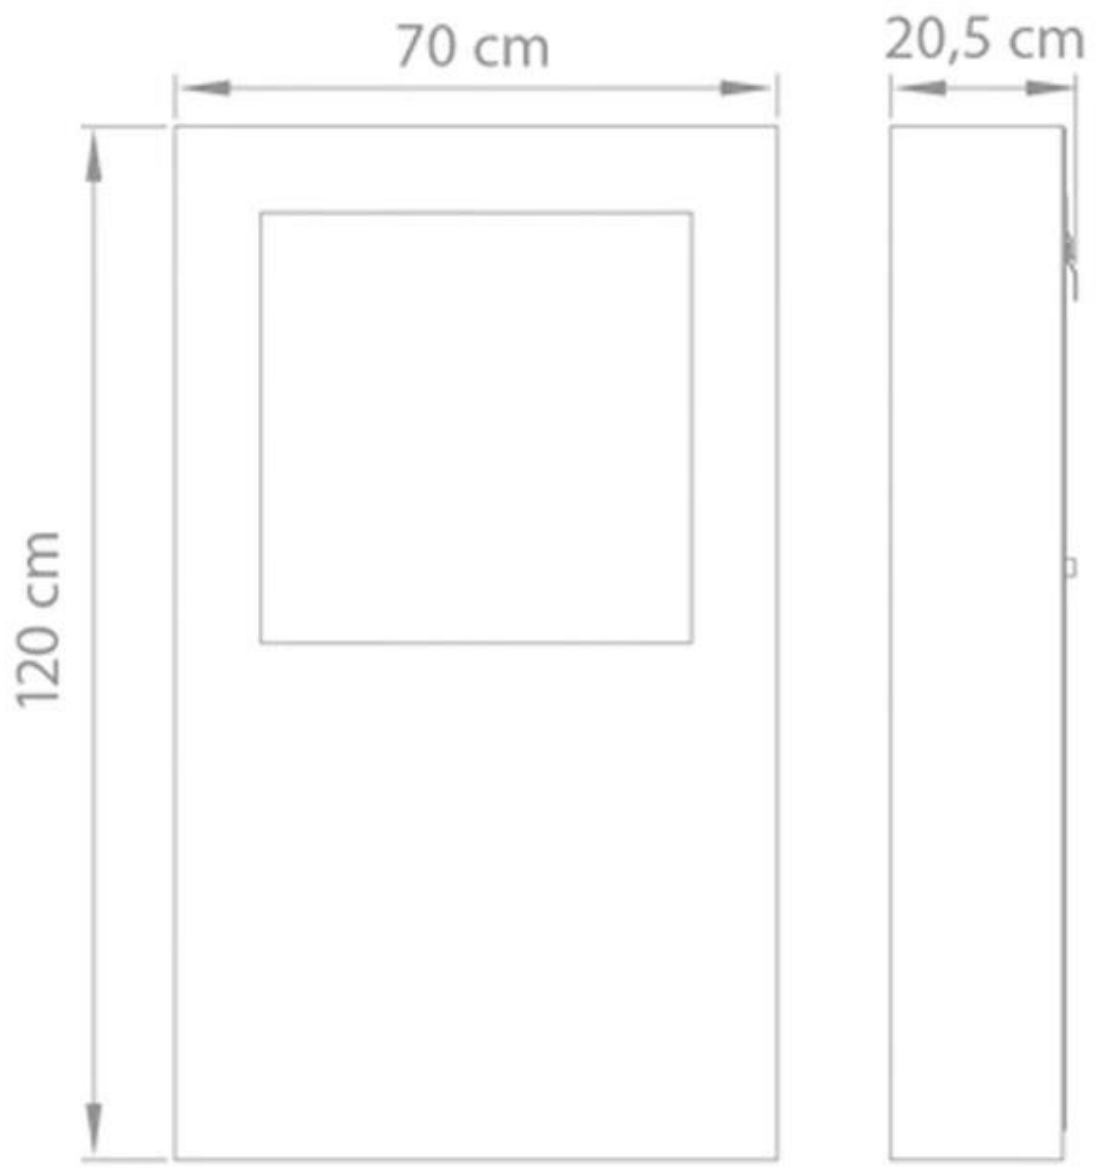

#### Dimensão

	120 cm
Comprimento/Largura	70 cm
Profundidade	20,5 cm
Peso	50 kg

Cubico XL  
Weight: 50 kg