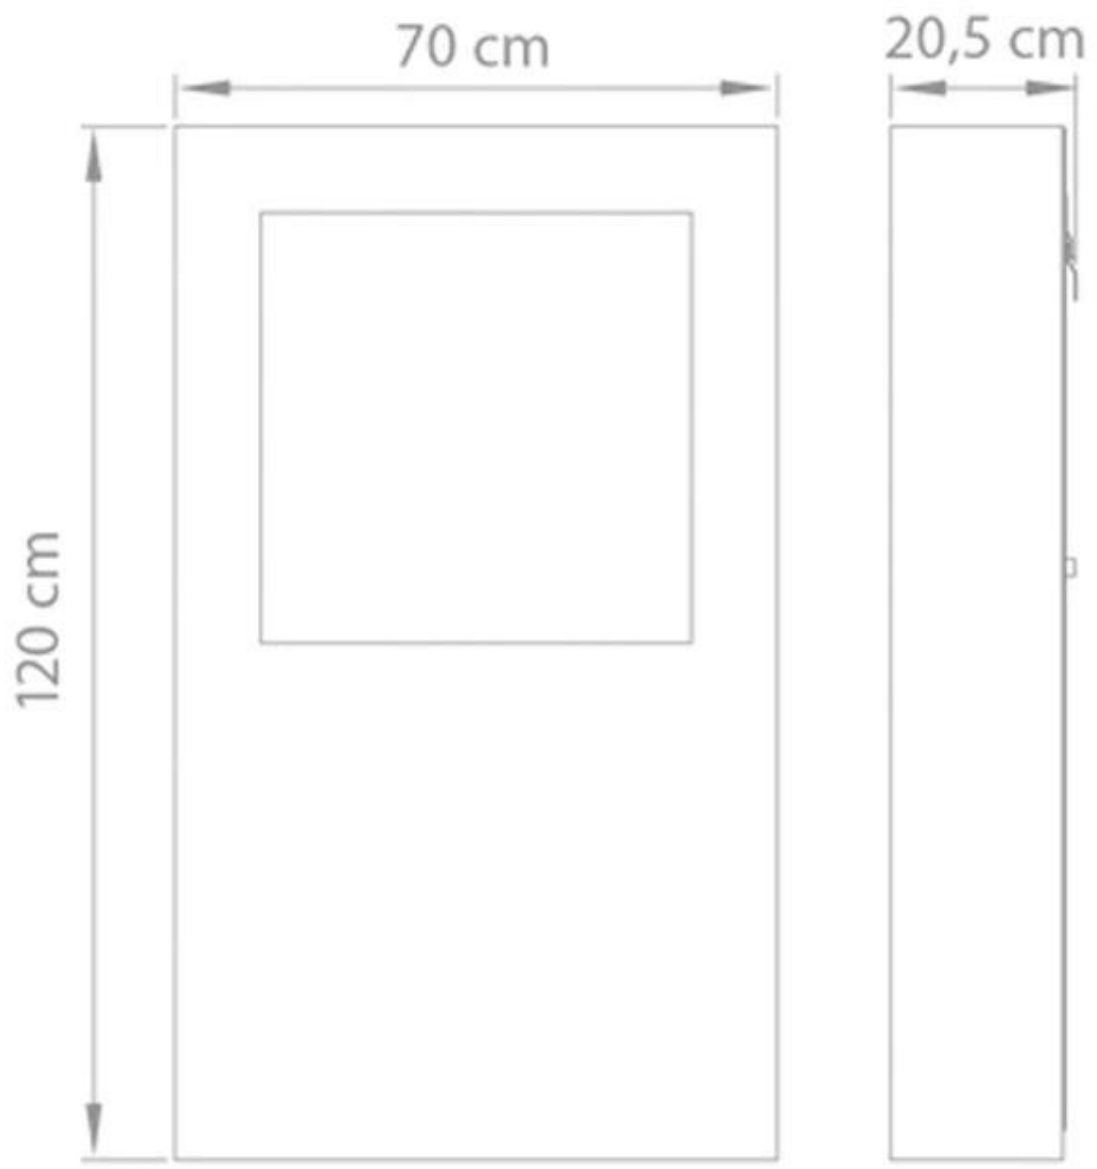

SAFRETTI CUBICO XL - AÇO INOXIDÁVEL ESCOVADO

BIO-60-215

A Cubico XL é uma lareira a bioetanol autónoma da Safretti.

TECHNICAL SPECIFICATIONS

Dimensão

	120 cm
Peso	50 kg
Profundidade	20,5 cm
Comprimento/Largura	70 cm

Tipo

Montagem	Lareira a bioetanol independente para exterior
Montagem	Lareira a bioetanol independente
Fabricante	Safretti

Aparência

Material	Aço Inoxidável polido
----------	-----------------------

Queimador

Requer electricidade	Não
Capacidade	2 Litro

Cubico XL
Weight: 50 kg