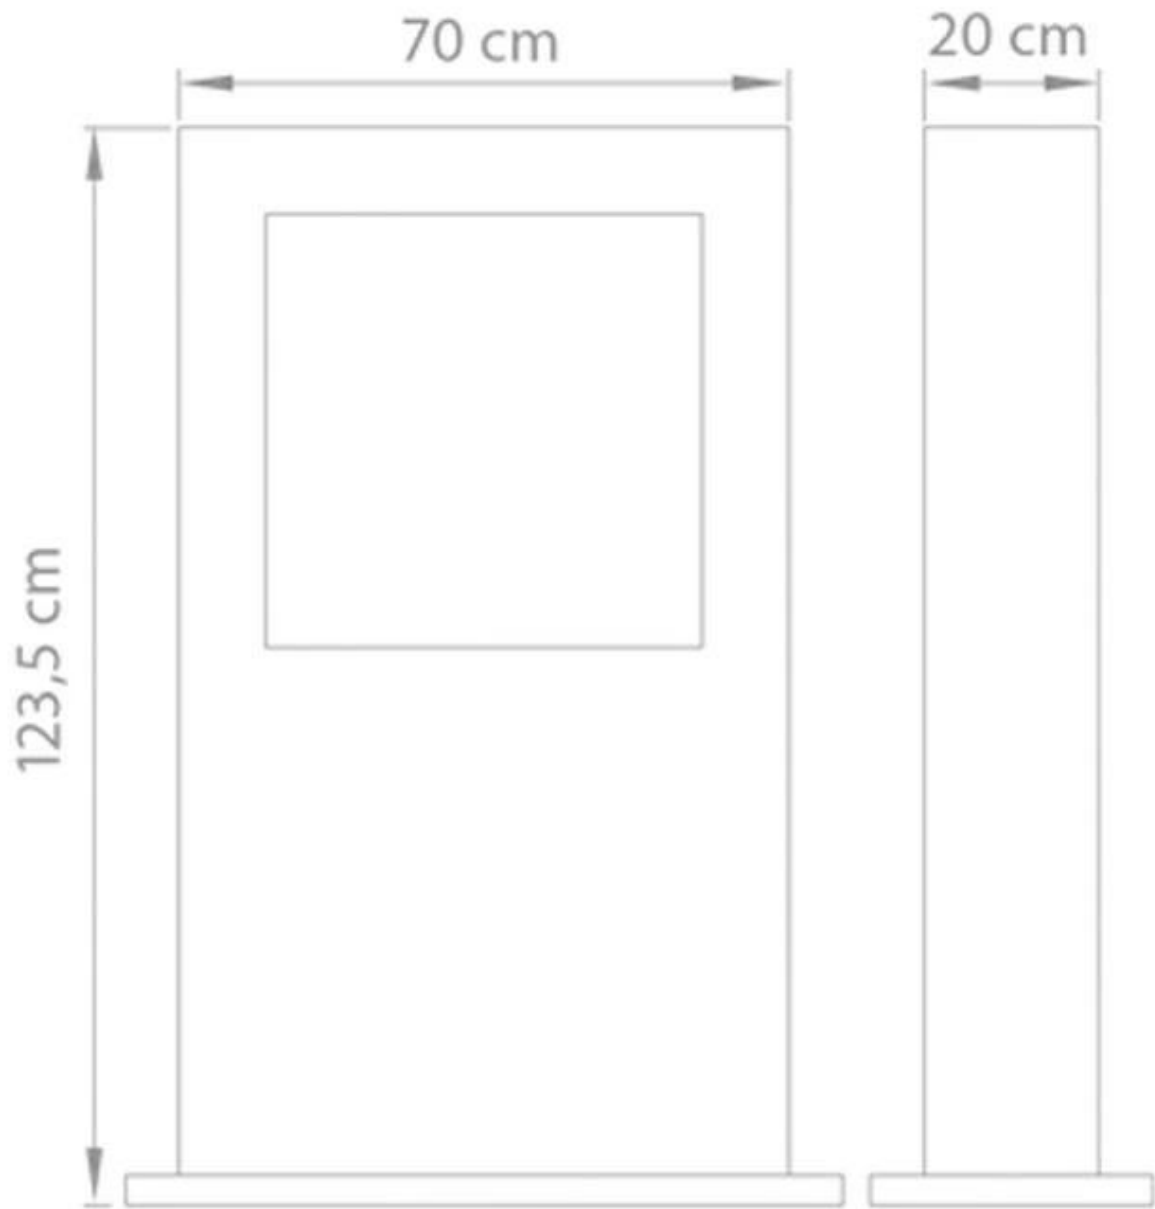

#### Dimensões & Peso

Comprimento/Largura	70 cm
Altura	123,5 cm
Profundidade	20 cm
Peso	55 kg

#### Especificações Técnicas

Tamanho mínimo do quarto	45 m <sup>3</sup>
Combustível	Bioetanol
Tempo de queima até	6-8 horas
Capacidade	2 Litro
Níveis da chama	1
Potência de calor (máx)	2 kW

#### Material e aparência

Material	Aço Inoxidável polido
Cor	Aço
Interior (cor/material)	Preto
Vista das chamas	Túnel
Forma	Rectangular
Vidro incluído	Não

#### Detalhes de instalação

Exaustão/Chaminé	Não é requerida
Requisitos de energia	Não

Cubico XT  
Weight: 55 kg