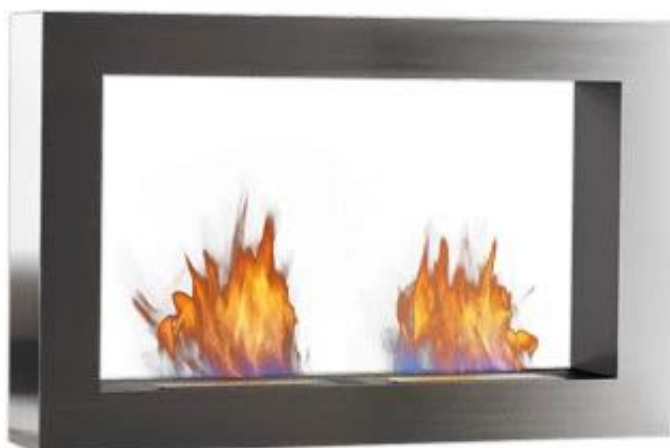

SAFRETTI CUBICO DT

BIO-60-218

Lareira a bioetanol inteligente da Safretti com múltiplas utilizações. A Cubico DT tem 2 queimadores de 2 L.

TECHNICAL SPECIFICATIONS

Aparência

Cor	Branco
Cor	Preto
Material	Aço

Queimador

Potência de calor (máx)	2,2 kW
Capacidade	1,5 Litro
Tempo de combustão	6 horas
Requer electricidade	Não

Dimensão

Peso	23,5 kg
Profundidade	45 cm
Comprimento/Largura	45 cm
	95 cm

Tipo

Tipo de Produto	Lareira a bioetanol independente
Uso	Interior
Fabricante	Safretti