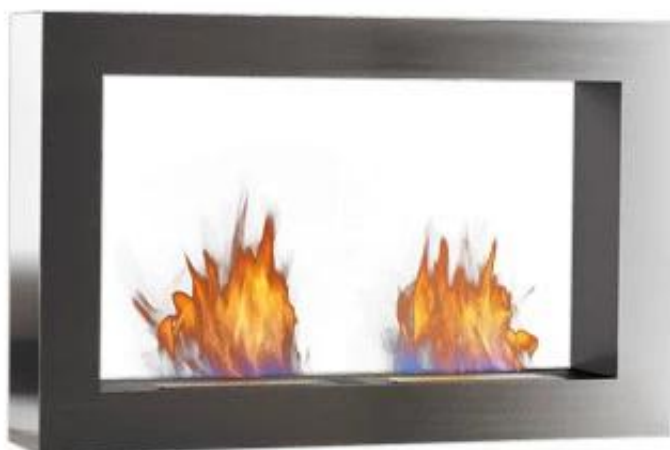

SAFRETTI CUBICO DT

BIO-60-218

Lareira a bioetanol inteligente da Safretti com múltiplas utilizações. A Cubico DT tem 2 queimadores de 2 L.

TECHNICAL SPECIFICATIONS

Queimador

Tempo de combustão	6 horas
Requer electricidade	Não
Potência de calor (máx)	2,2 kW
Capacidade	1,5 Litro

Tipo

Tipo de Produto	Lareira a bioetanol independente
Fabricante	Safretti
Uso	Interior

Aparência

Material	Aço
Cor	Preto
Cor	Branco

Dimensão

	95 cm
Comprimento/Largura	45 cm
Profundidade	45 cm
Peso	23,5 kg

Cubico DT
Weight: 55 kg