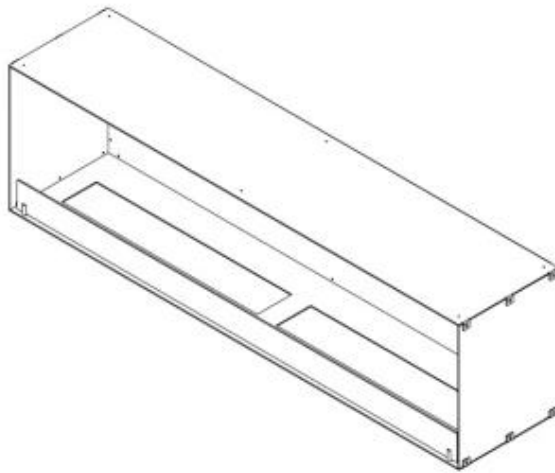

FOCO ONE 1800

BIO-30-150

O Foco One 1800 é uma lareira de bioetanol embutida de grande porte, com 180 cm de largura. Ideal para instalação em paredes, oferece uma vista deslumbrante das chamas pela frente. Esta lareira é frequentemente usada sob TVs, proporcionando um ambiente acolhedor e convidativo. Escolha entre queimadores manuais de 80 cm ou atualize para queimadores automáticos avançados para maior tempo de queima e controle remoto. A lareira é construída em aço inoxidável revestido a pó preto de 4 mm que permite que as chamas fiquem em foco.

TECHNICAL SPECIFICATIONS

Tipo

Chaminé	Não é requerida
Tipo de Produto	Lareira a bioetanol embutida de 1 lado
Fabricante	ScandiFlames
Combustível	Bioetanol
Uso	Interior
Garantia	2 anos

Queimador

Tamanho mínimo do quarto	130 m ³
Tamanho mínimo do quarto	160 m ³
Capacidade	26,8 Litro
Capacidade	8,6 Litro
Capacidade	7 Litro
Potência de calor (máx)	13 kW
Potência de calor (máx)	8,8 kW
Controlo Remoto	Sim (incluído)
Controlo Remoto	Não
Requer electricidade	Não
Requer electricidade	Sim
Ajustável	Sim

Dimensões

Comprimento/Largura	180 cm
Altura	50 cm
Profundidade	40 cm

Aparência

Material	Aço
Cor	Preto
Vidro incluído	Sim

Foco One 1800 - Manual Burner

Foco One 1800 - Automatic Burner