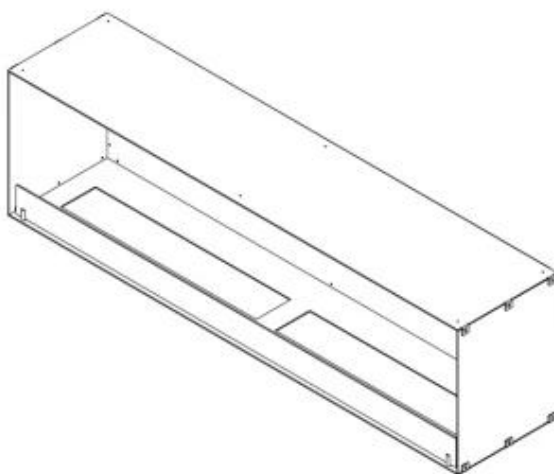

## FOCO ONE 1800

BIO-30-150

O Foco One 1800 é uma lareira de bioetanol embutida de grande porte, com 180 cm de largura. Ideal para instalação em paredes, oferece uma vista deslumbrante das chamas pela frente. Esta lareira é frequentemente usada sob TVs, proporcionando um ambiente acolhedor e convidativo. Escolha entre queimadores manuais de 80 cm ou atualize para queimadores automáticos avançados para maior tempo de queima e controle remoto. A lareira é construída em aço inoxidável revestido a pó preto de 4 mm que permite que as chamas fiquem em foco.

#### Dimensões

Comprimento/Largura	180 cm
Altura	50 cm
Profundidade	40 cm