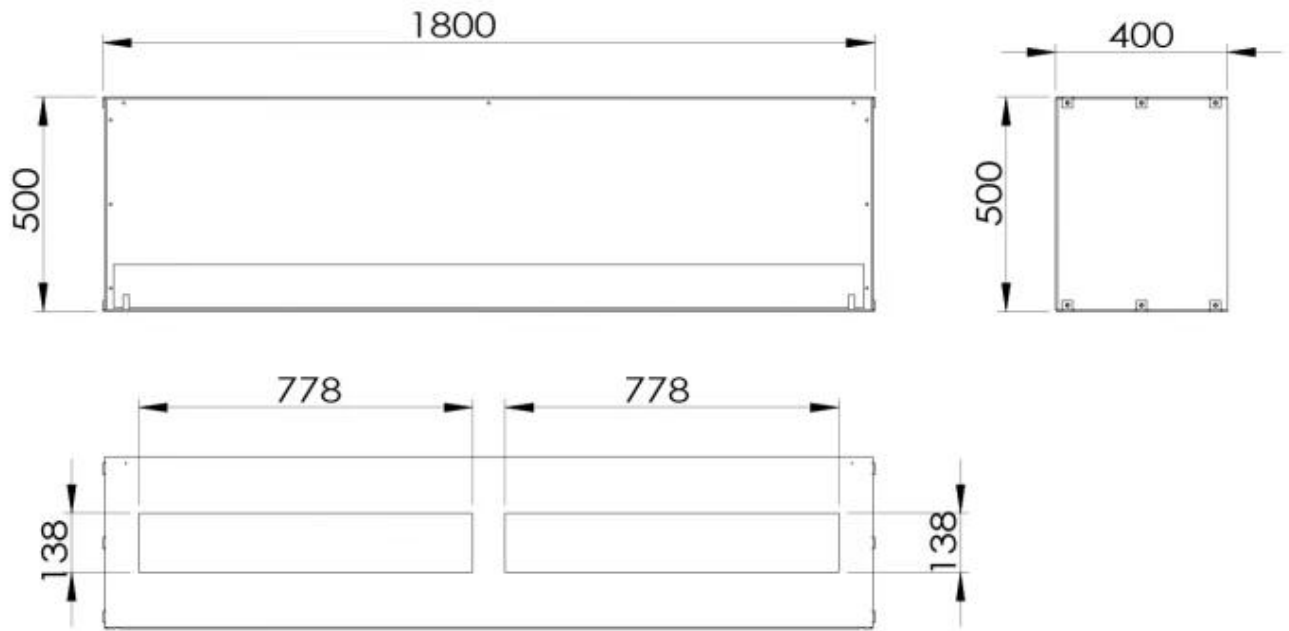

TECHNICAL SPECIFICATIONS

Tipo

Chaminé	Não é requerida
Tipo de Produto	Lareira a bioetanol embutida de 1 lado
Fabricante	ScandiFlames
Combustível	Bioetanol
Uso	Interior
Garantia	2 anos

Queimador

Tamanho mínimo do quarto	130 m ³
Tamanho mínimo do quarto	160 m ³
Capacidade	26,8 Litro
Capacidade	8,6 Litro
Capacidade	7 Litro
Potência de calor (máx)	13 kW
Potência de calor (máx)	8,8 kW
Controlo Remoto	Sim (incluído)
Controlo Remoto	Não
Requer electricidade	Não
Requer electricidade	Sim
Ajustável	Sim

Dimensões

Comprimento/Largura	180 cm
Altura	50 cm
Profundidade	40 cm

Aparência

Material	Aço
Cor	Preto
Vidro incluído	Sim

Foco One 1800 - Manual Burner

Foco One 1800 - Automatic Burner