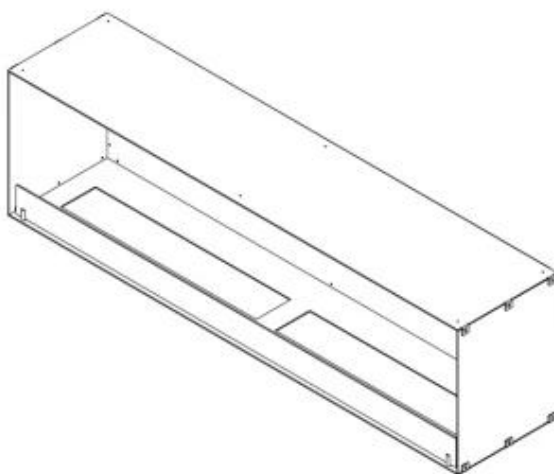

FOCO ONE 1800

BIO-30-150

O Foco One 1800 é uma lareira de bioetanol embutida de grande porte, com 180 cm de largura. Ideal para instalação em paredes, oferece uma vista deslumbrante das chamas pela frente. Esta lareira é frequentemente usada sob TVs, proporcionando um ambiente acolhedor e convidativo. Escolha entre queimadores manuais de 80 cm ou atualize para queimadores automáticos avançados para maior tempo de queima e controle remoto. A lareira é construída em aço inoxidável revestido a pó preto de 4 mm que permite que as chamas fiquem em foco.

Udseende

| | |
|----------------|-------|
| Material | Aço |
| Cor | Preto |
| Vidro incluído | Sim |

Type

| | |
|-------------|--|
| Montagem | Lareira a bioetanol embutida de 1 lado |
| Combustível | Bioetanol |
| Chaminé | Não é requerida |
| Garantia | 2 anos |
| Uso | Interior |
| Fabricante | ScandiFlames |

Størrelse

| | |
|---------------------|--------|
| Profundidade | 40 cm |
| | 50 |
| Comprimento/Largura | 180 cm |

Foco One 1800 - Manual Burner

Foco One 1800 - Automatic Burner