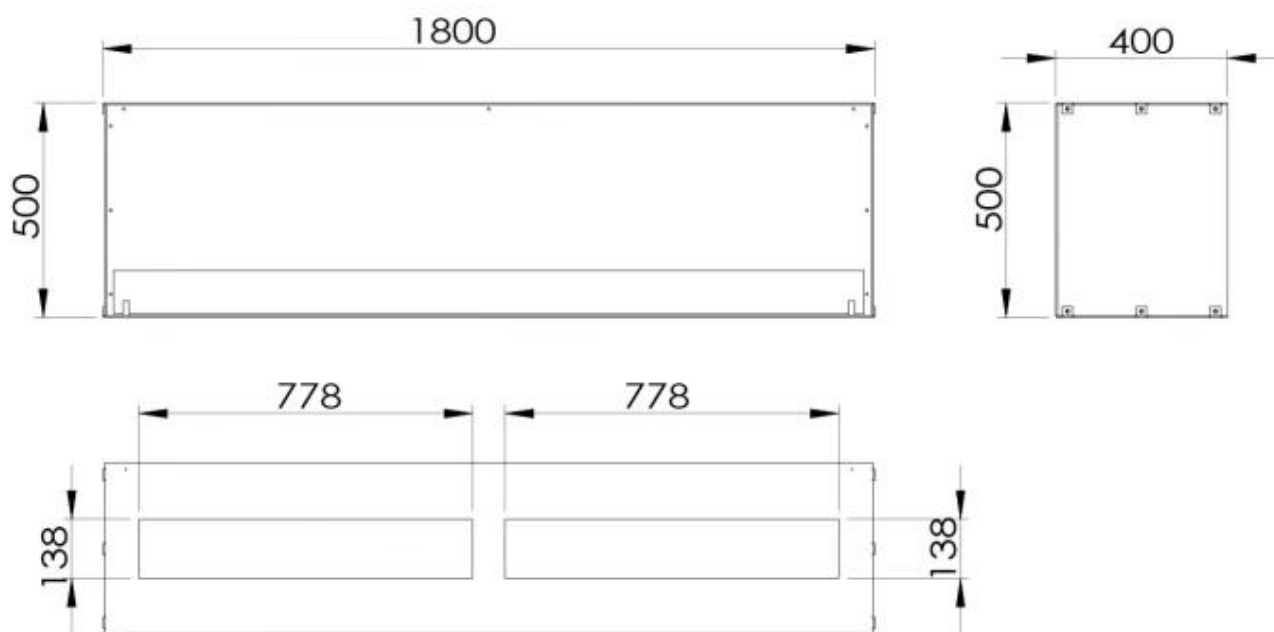

#### Dimensões

Comprimento/Largura	180 cm
Altura	50 cm
Profundidade	40 cm