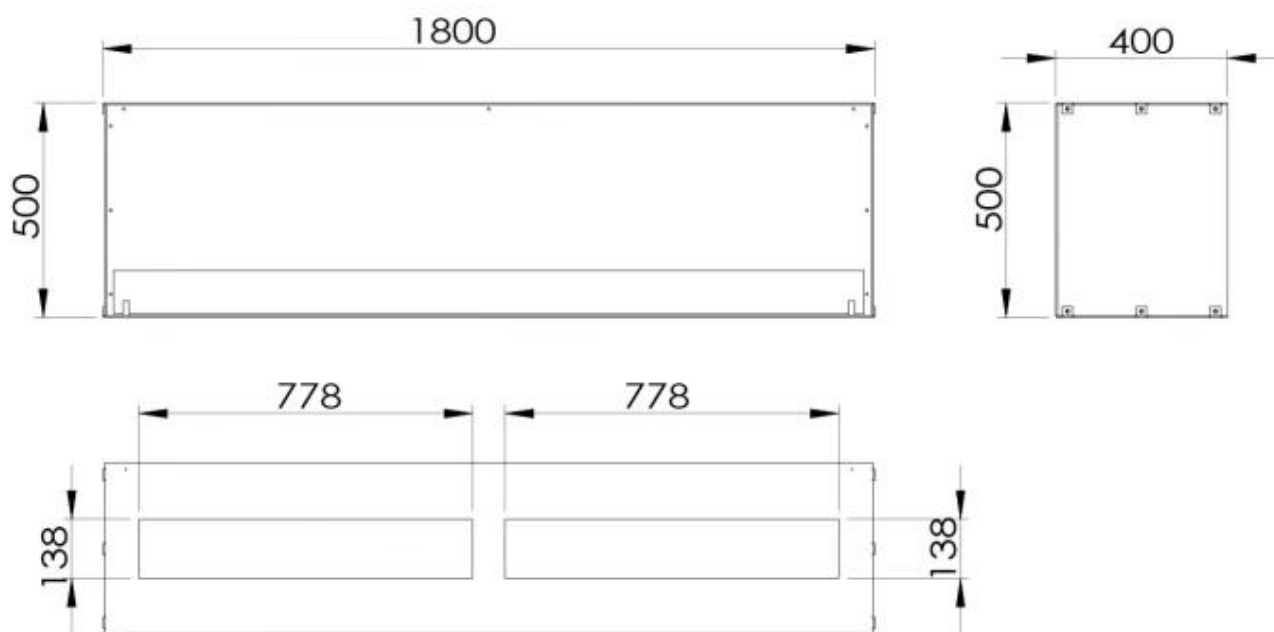

FOCO ONE 1800

BIO-30-150

O Foco One 1800 é uma lareira de bioetanol embutida de grande porte, com 180 cm de largura. Ideal para instalação em paredes, oferece uma vista deslumbrante das chamas pela frente. Esta lareira é frequentemente usada sob TVs, proporcionando um ambiente acolhedor e convidativo. Escolha entre queimadores manuais de 80 cm ou atualize para queimadores automáticos avançados para maior tempo de queima e controle remoto. A lareira é construída em aço inoxidável revestido a pó preto de 4 mm que permite que as chamas fiquem em foco.

Størrelse

| | |
|---------------------|--------|
| Profundidade | 40 cm |
| | 50 |
| Comprimento/Largura | 180 cm |

Foco One 1800 - Manual Burner

Foco One 1800 - Automatic Burner