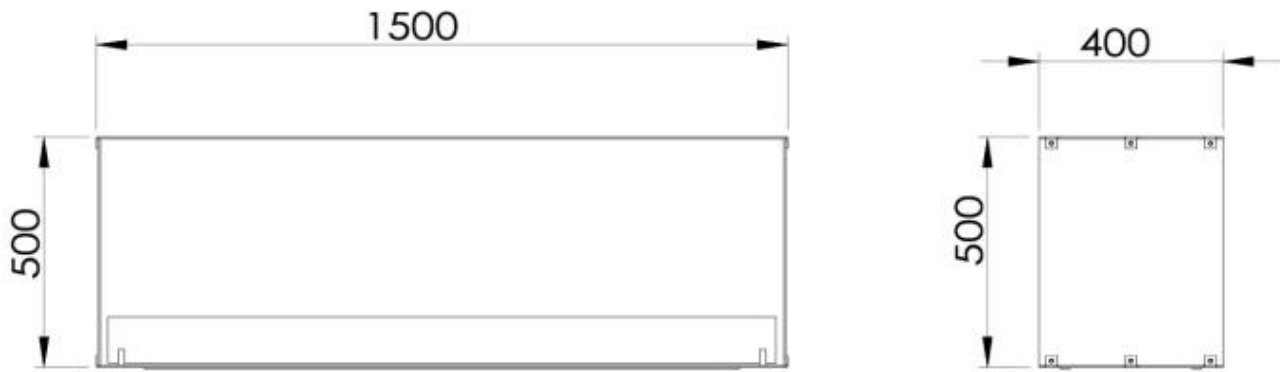

TECHNICAL SPECIFICATIONS

Brændkammer

Tamanho mínimo do quarto	94 m ³
Tamanho mínimo do quarto	140 m ³
Capacidade	21 Litro
Capacidade	6,8 Litro
Capacidade	7 Litro
Comprimento da chama	100 cm
Comprimento da chama	90 cm
Potência de calor (máx)	9,4 kW
Potência de calor (máx)	6,4 kW
Controlo Remoto	Sim (incluído)
Controlo Remoto	Não
Controlo	Controlo remoto
Controlo	Automático
Controlo	Manual
Requer electricidade	Não
Requer electricidade	Sim
Ajustável	Sim
Tempo de combustão	35 horas
Tempo de combustão	11 horas
Tempo de combustão	7,5 horas

Udseende

Cor	Preto
Vidro incluído	Sim
Espessura do aço	4 mm
Material	Aço

Type

Combustível	Bioetanol
Chaminé	Não é requerida
Garantia	2 anos
Uso	Interior
Vista da chama	Túnel
Fabricante	Foco
Montagem	Lareira a bioetanol embutida tipo painel

Størrelse

Profundidade	40 cm
	50
Comprimento/Largura	150 cm

Foco Two 1500 - Automatic Burner

Foco Two 1500 - Manual Burner