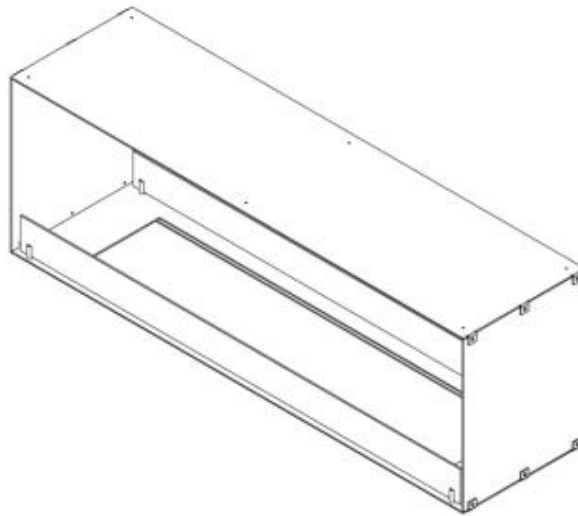

FOCO TWO 1500

BIO-30-151

O Foco Two 1500 é uma lareira embutida de bioetanol de 150 cm de largura, que permite a visualização das chamas de ambos os lados, tornando-a perfeita para paredes divisórias e configurações de TV. Esta lareira faz parte da série Foco, conhecida por lareiras de bioetanol embutidas acessíveis. Oferece a escolha entre queimadores manuais ou automáticos, permitindo personalizar o controle e a operação da chama. Construída em aço inoxidável revestido a pó de 4 mm, o Foco Two 1500 apresenta um design elegante que destaca a beleza das chamas.

TECHNICAL SPECIFICATIONS

Brændkammer

Tamanho mínimo do quarto	94 m ³
Tamanho mínimo do quarto	140 m ³
Capacidade	21 Litro
Capacidade	6,8 Litro
Capacidade	7 Litro
Comprimento da chama	100 cm
Comprimento da chama	90 cm
Potência de calor (máx)	9,4 kW
Potência de calor (máx)	6,4 kW
Controlo Remoto	Sim (incluído)
Controlo Remoto	Não
Controlo	Controlo remoto
Controlo	Automático
Controlo	Manual
Requer electricidade	Não
Requer electricidade	Sim
Ajustável	Sim
Tempo de combustão	35 horas
Tempo de combustão	11 horas
Tempo de combustão	7,5 horas

Udseende

Cor	Preto
Vidro incluído	Sim
Espessura do aço	4 mm
Material	Aço

Type

Combustível	Bioetanol
Chaminé	Não é requerida
Garantia	2 anos
Uso	Interior
Vista da chama	Túnel
Fabricante	Foco
Montagem	Lareira a bioetanol embutida tipo painel

Størrelse

Profundidade	40 cm
	50
Comprimento/Largura	150 cm

Foco Two 1500 - Automatic Burner

Foco Two 1500 - Manual Burner