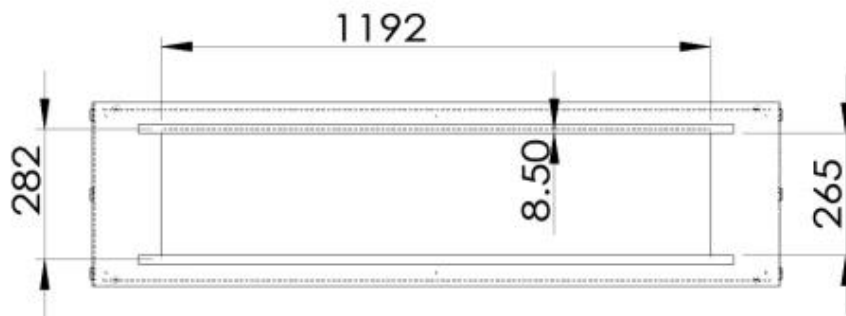

TECHNICAL SPECIFICATIONS

Brændkammer

Tamanho mínimo do quarto	94 m ³
Tamanho mínimo do quarto	140 m ³
Capacidade	21 Litro
Capacidade	6,8 Litro
Capacidade	7 Litro
Comprimento da chama	100 cm
Comprimento da chama	90 cm
Potência de calor (máx)	9,4 kW
Potência de calor (máx)	6,4 kW
Controlo Remoto	Sim (incluído)
Controlo Remoto	Não
Controlo	Controlo remoto
Controlo	Automático
Controlo	Manual
Requer electricidade	Não
Requer electricidade	Sim
Ajustável	Sim
Tempo de combustão	35 horas
Tempo de combustão	11 horas
Tempo de combustão	7,5 horas

Udseende

Cor	Preto
Vidro incluído	Sim
Espessura do aço	4 mm
Material	Aço

Type

Combustível	Bioetanol
Chaminé	Não é requerida
Garantia	2 anos
Uso	Interior
Vista da chama	Túnel
Fabricante	Foco
Montagem	Lareira a bioetanol embutida tipo painel

Størrelse

Profundidade	40 cm
	50
Comprimento/Largura	150 cm

Foco Two 1500 - Automatic Burner

Foco Two 1500 - Manual Burner