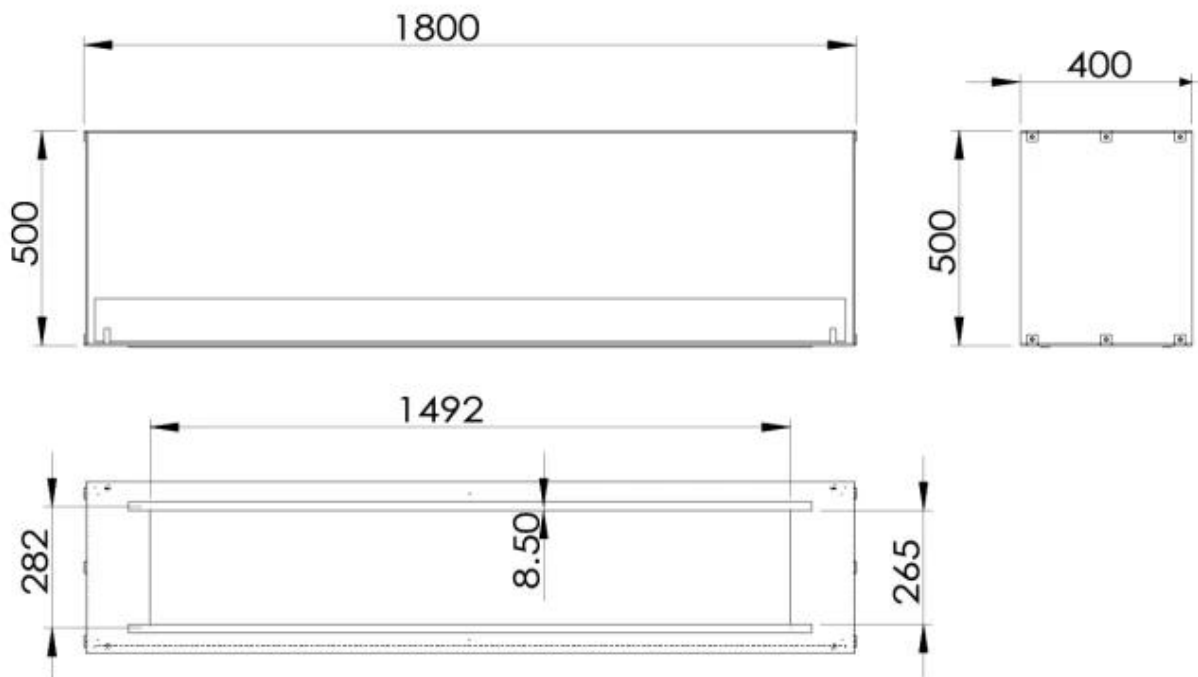

#### Størrelse

	50
Comprimento/Largura	180 cm
Profundidade	40 cm