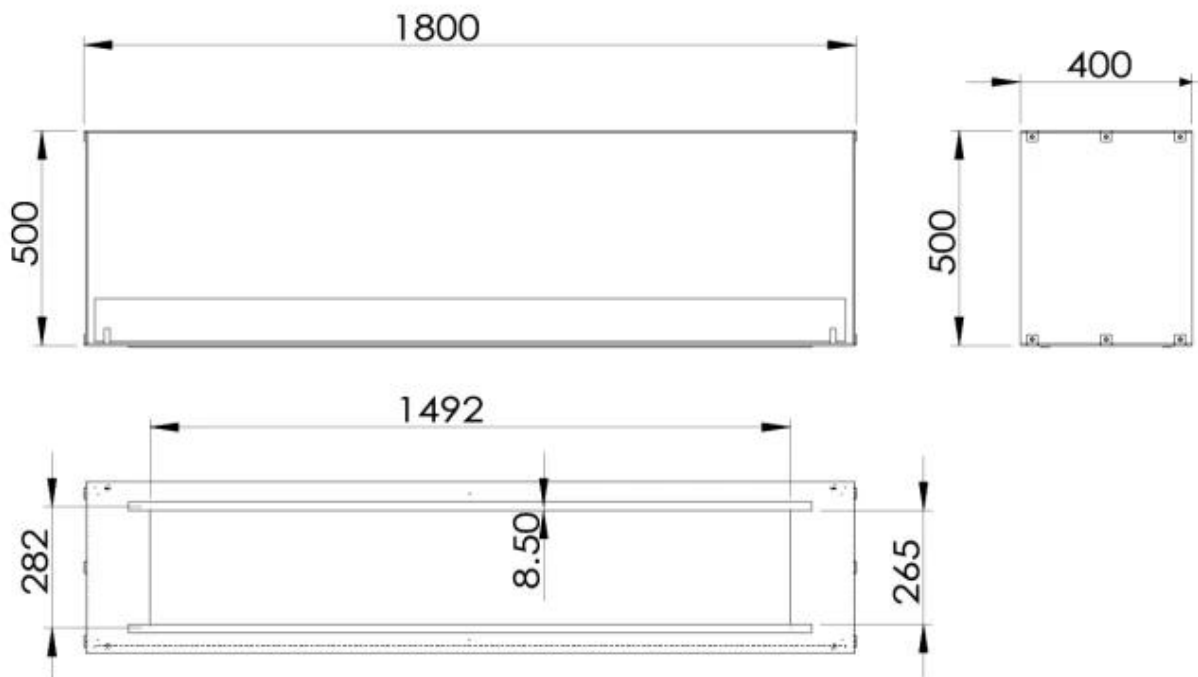

TECHNICAL SPECIFICATIONS

Queimador

Ajustável	Sim
Controlo	Controlo remoto
Controlo	Automático
Controlo	Manual
Tamanho mínimo do quarto	130 m ³
Tamanho mínimo do quarto	160 m ³
Comprimento da chama	130 cm
Comprimento da chama	120 cm
Controlo Remoto	Sim (incluído)
Controlo Remoto	Não
Capacidade	26,8 Litro
Capacidade	8,6 Litro
Capacidade	8 Litro
Requisitos de energia	Não
Requisitos de energia	Sim
Potência de calor (máx)	13 kW
Potência de calor (máx)	8,8 kW

Dimensões

Comprimento/Largura	180 cm
Altura	50 cm
Profundidade	40 cm

Aparência

Material	Aço
----------	-----

Espessura do aço	4 mm
Cor	Preto
Vidro incluído	Sim

Foco Two 1800 - Automatic Burner

Foco Two 1800 - Manual Burner