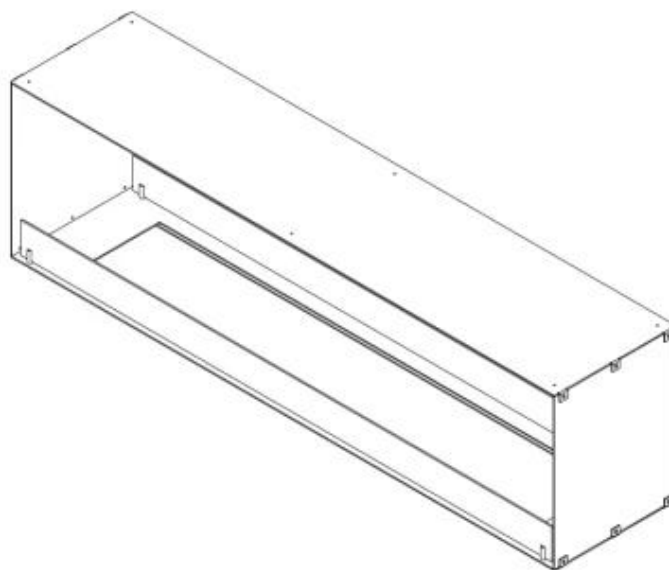

FOCO TWO 1800

BIO-30-152

O Foco Two 1800 é uma lareira a bioetanol embutida de 180 cm de largura, perfeita para paredes divisórias e paredes de TV. Esta lareira permite a visualização das chamas de ambos os lados, criando um efeito visual impressionante. Escolha entre queimadores manuais e automáticos para personalizar a força e a duração da chama. Dependendo do queimador escolhido, a lareira tem um tempo de queima de até 30 horas.

Dimensões

Comprimento/Largura	180 cm
Altura	50 cm
Profundidade	40 cm

Aparência

Material	Aço
----------	-----

Espessura do aço	4 mm
Cor	Preto
Vidro incluído	Sim

Foco Two 1800 - Automatic Burner

Foco Two 1800 - Manual Burner