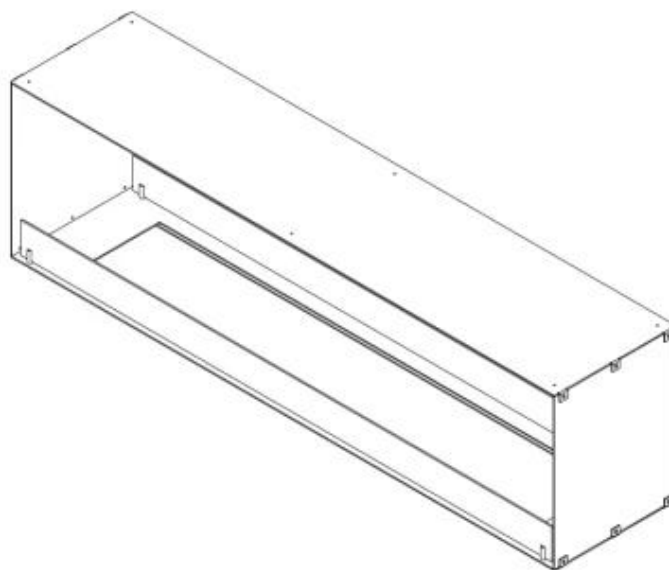

## FOCO TWO 1800

BIO-30-152

O Foco Two 1800 é uma lareira a bioetanol embutida de 180 cm de largura, perfeita para paredes divisórias e paredes de TV. Esta lareira permite a visualização das chamas de ambos os lados, criando um efeito visual impressionante. Escolha entre queimadores manuais e automáticos para personalizar a força e a duração da chama. Dependendo do queimador escolhido, a lareira tem um tempo de queima de até 30 horas.

#### Størrelse

	50
Comprimento/Largura	180 cm
Profundidade	40 cm

#### Type

Montagem	Lareira a bioetanol embutida tipo painel
Combustível	Bioetanol
Chaminé	Não é requerida
Taxa de mudança de ar recomendada	1
Garantia	2 anos
Uso	Interior
Vista da chama	Túnel
Fabricante	Foco