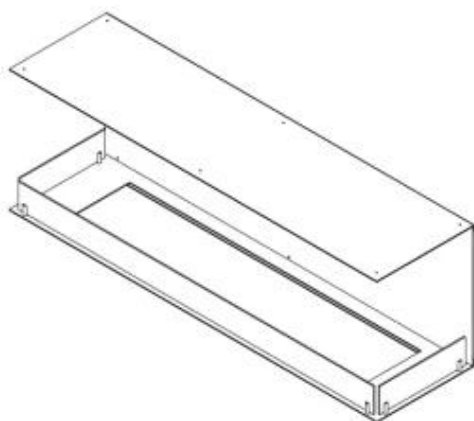

FOCO THREE 1500

BIO-30-153

O Foco Three 1500 é uma lareira de bioetanol embutida com 150 cm de largura, com chamas visíveis de três lados, tornando-a ideal para paredes de média de lareiras a bioetanol. Como padrão, o Foco Three 1500 vem com dois queimadores manuais, mas pode ser atualizado para vários queimadores controlados remotamente. A lareira é feita de aço inoxidável revestido a pó preto de 4 mm de espessura e possui painéis de vidro temperado na frente e nos lados que protegem as chamas e garantem um ambiente seguro.

Tipo

Chaminé	Não é requerida
Tipo de Produto	Lareira a bioetanol embutida de 3 lados
Fabricante	Foco
Combustível	Bioetanol
Vista da chama	Três lados
Uso	Interior
Garantia	2 anos

Aparência

Material	Aço
Espessura do aço	4 mm

Cor	Preto
Vidro incluído	Sim

Dimensões

Comprimento/Largura	150 cm
Altura	50 cm
Profundidade	40 cm

Foco Three 1500 - Automatic Burner

Foco Three 1500 - Manual Burner