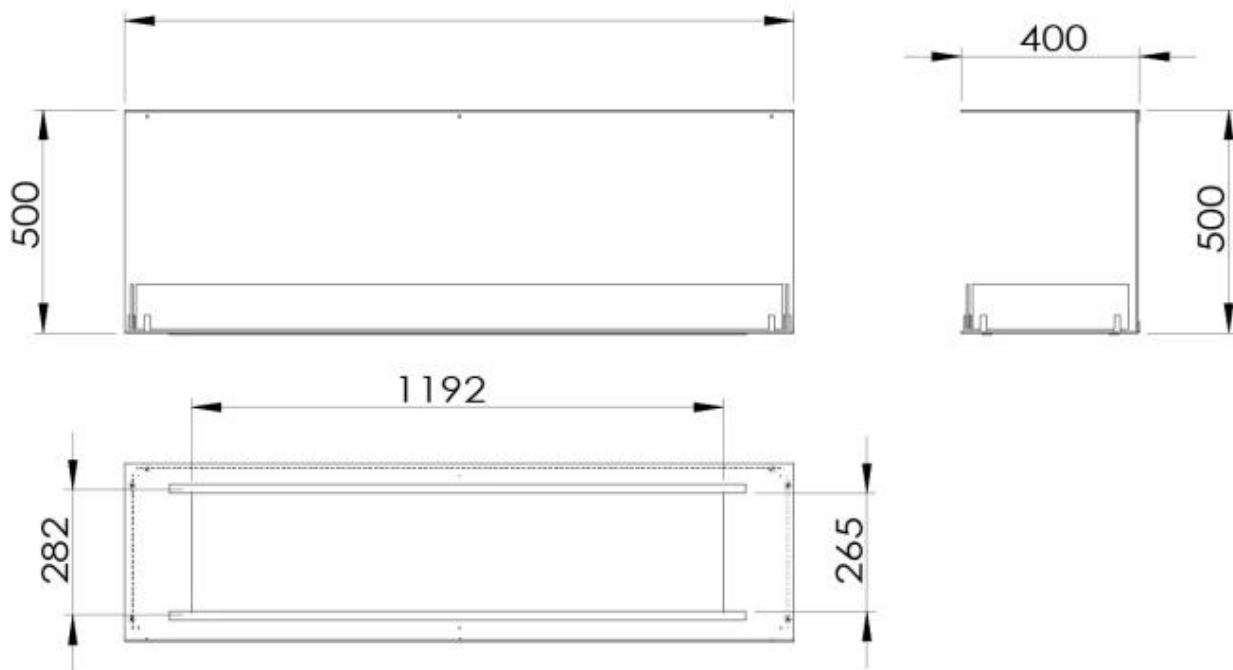

TECHNICAL SPECIFICATIONS

Queimador

Controlo	Automático
Controlo	Manual
Controlo	Controlo remoto
Tamanho mínimo do quarto	94 m ³
Tamanho mínimo do quarto	140 m ³
Capacidade	21 Litro
Capacidade	6,8 Litro
Capacidade	7.2 Litro
Capacidade	3.5 Litro
Comprimento da chama	100 cm
Comprimento da chama	90 cm
Potência de calor (máx)	9,4 kW
Potência de calor (máx)	3,3 kW
Controlo Remoto	Não
Controlo Remoto	Sim (incluído)
Tempo de combustão	35 horas
Tempo de combustão	20 horas
Tempo de combustão	11 horas
Tempo de combustão	6 horas
Requer electricidade	Não
Requer electricidade	Sim
Ajustável	Sim

Tipo

Chaminé	Não é requerida
Tipo de Produto	Lareira a bioetanol embutida de 3 lados
Fabricante	Foco
Combustível	Bioetanol
Vista da chama	Três lados
Uso	Interior
Garantia	2 anos

Aparência

Material	Aço
Espessura do aço	4 mm

Cor	Preto
Vidro incluído	Sim

Dimensões

Comprimento/Largura	150 cm
Altura	50 cm
Profundidade	40 cm

Foco Three 1500 - Automatic Burner

Foco Three 1500 - Manual Burner