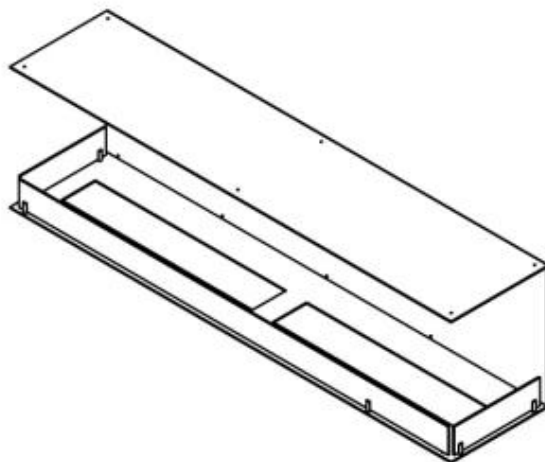

Dimensões

Comprimento/Largura	180 cm
Altura	50 cm
Profundidade	40 cm

Aparência

Material	Aço
Espessura do aço	4 mm
Cor	Preto
Vidro incluído	Sim

Foco Three 1800 - Manual Burner

Foco Three 1800 - Automatic Burner