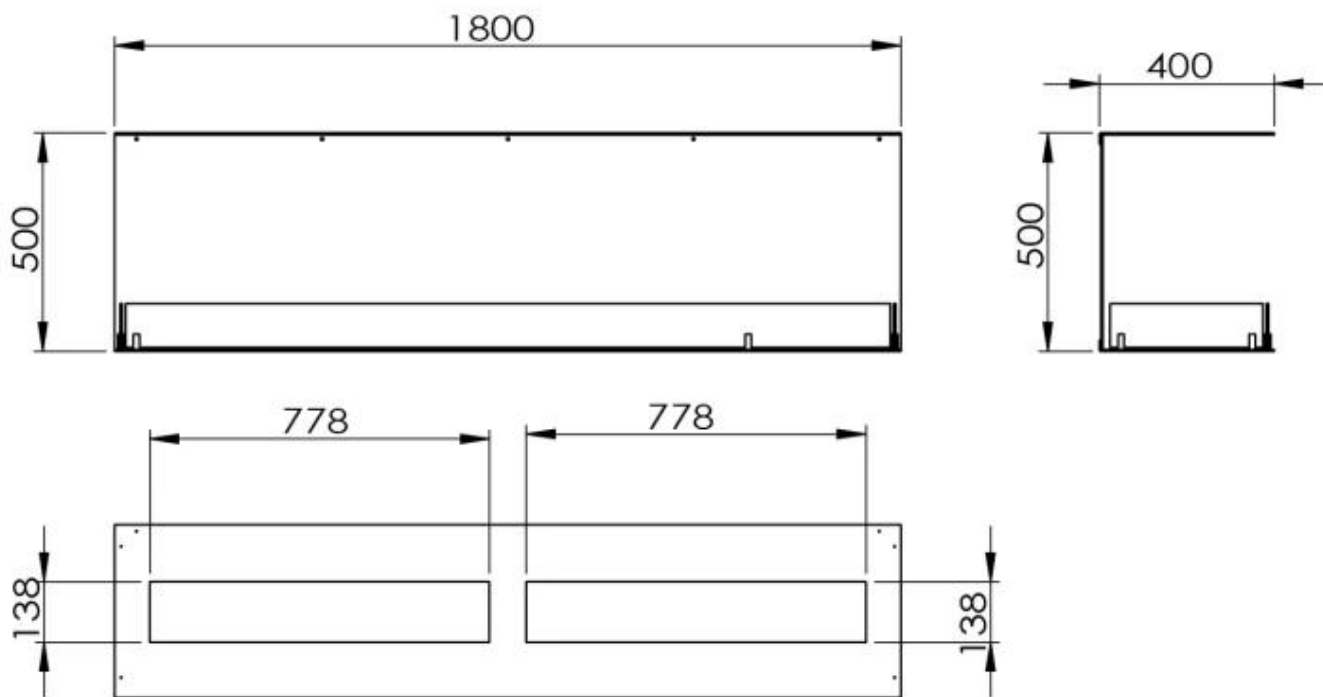

TECHNICAL SPECIFICATIONS

Queimador

Controlo	Controlo remoto
Controlo	Automático
Controlo	Manual
Ajustável	Sim
Tamanho mínimo do quarto	130 m ³
Tamanho mínimo do quarto	160 m ³
Comprimento da chama	130 cm
Comprimento da chama	120 cm
Controlo Remoto	Não
Controlo Remoto	Sim (incluído)
Tempo de queima até	35 horas
Tempo de queima até	11 horas
Tempo de queima até	6,5 horas
Capacidade	8 Litro
Capacidade	8,6 Litro
Capacidade	26,8 Litro
Requisitos de energia	Não
Requisitos de energia	Sim
Potência de calor (máx)	13 kW
Potência de calor (máx)	8,8 kW

Dimensões

Comprimento/Largura	180 cm
Altura	50 cm
Profundidade	40 cm

Aparência

Material	Aço
Espessura do aço	4 mm
Cor	Preto
Vidro incluído	Sim

Foco Three 1800 - Manual Burner

Foco Three 1800 - Automatic Burner