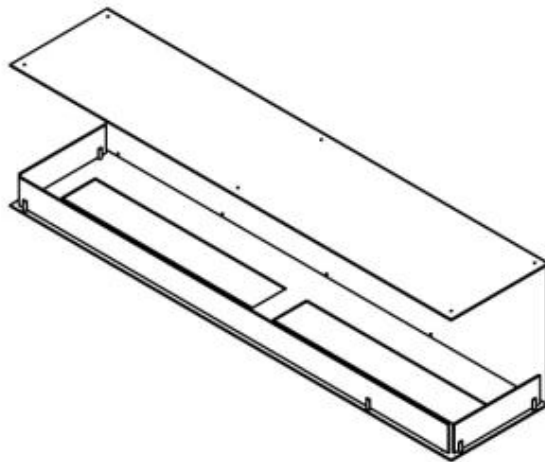

Dimensões

Comprimento/Largura	180 cm
Altura	50 cm
Profundidade	40 cm

Aparência

Material	Aço
Espessura do aço	4 mm
Cor	Preto
Vidro incluído	Sim

Foco Three 1800 - Manual Burner

Foco Three 1800 - Automatic Burner