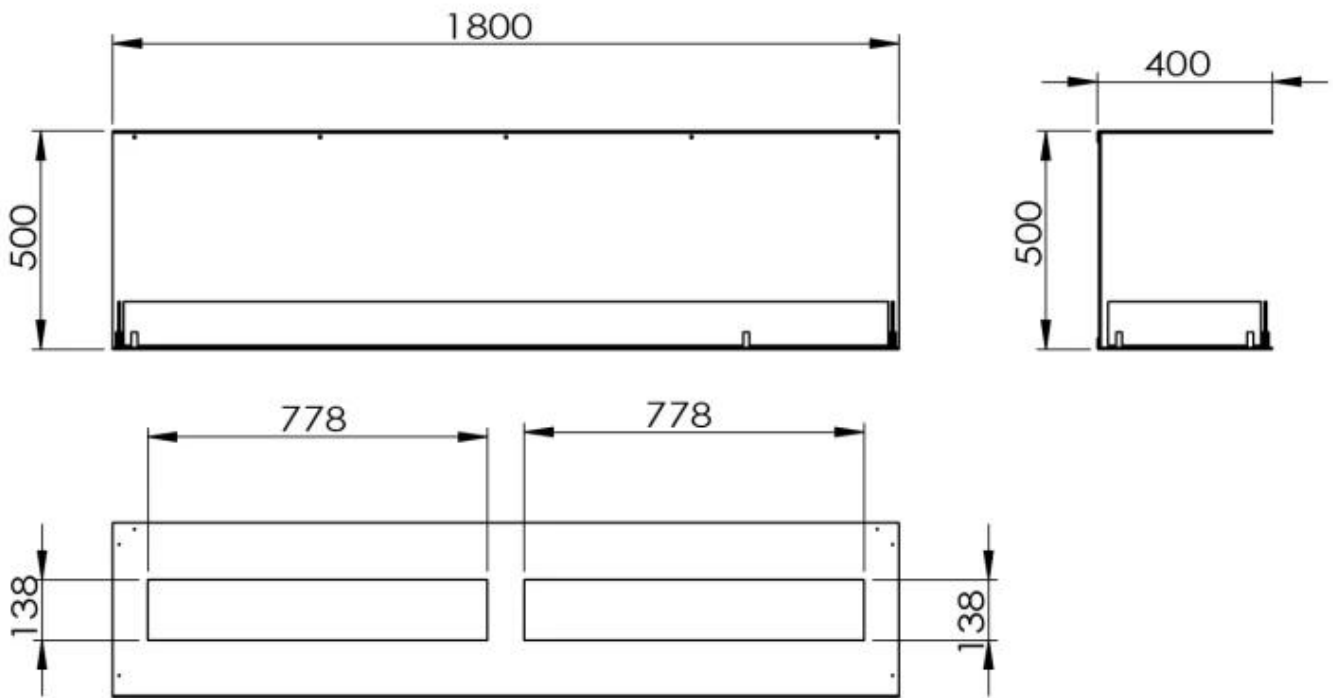

TECHNICAL SPECIFICATIONS

Queimador

Capacidade	26,8 Litro
Capacidade	8 Litro
Capacidade	8,6 Litro
Comprimento da chama	130 cm
Comprimento da chama	120 cm
Potência de calor (máx)	13 kW
Potência de calor (máx)	8,8 kW
Controlo Remoto	Não
Controlo Remoto	Sim (incluído)
Tempo de combustão	35 horas
Tempo de combustão	11 horas
Tempo de combustão	6,5 horas
Requer electricidade	Não
Requer electricidade	Sim
Controlo	Controlo remoto
Controlo	Automático
Controlo	Manual
Ajustável	Sim
Tamanho mínimo do quarto	130 m ³
Tamanho mínimo do quarto	160 m ³

Dimensões

Comprimento/Largura	180 cm
Altura	50 cm
Profundidade	40 cm

Aparência

Material	Aço
Espessura do aço	4 mm
Cor	Preto
Vidro incluído	Sim

Foco Three 1800 - Manual Burner

Foco Three 1800 - Automatic Burner