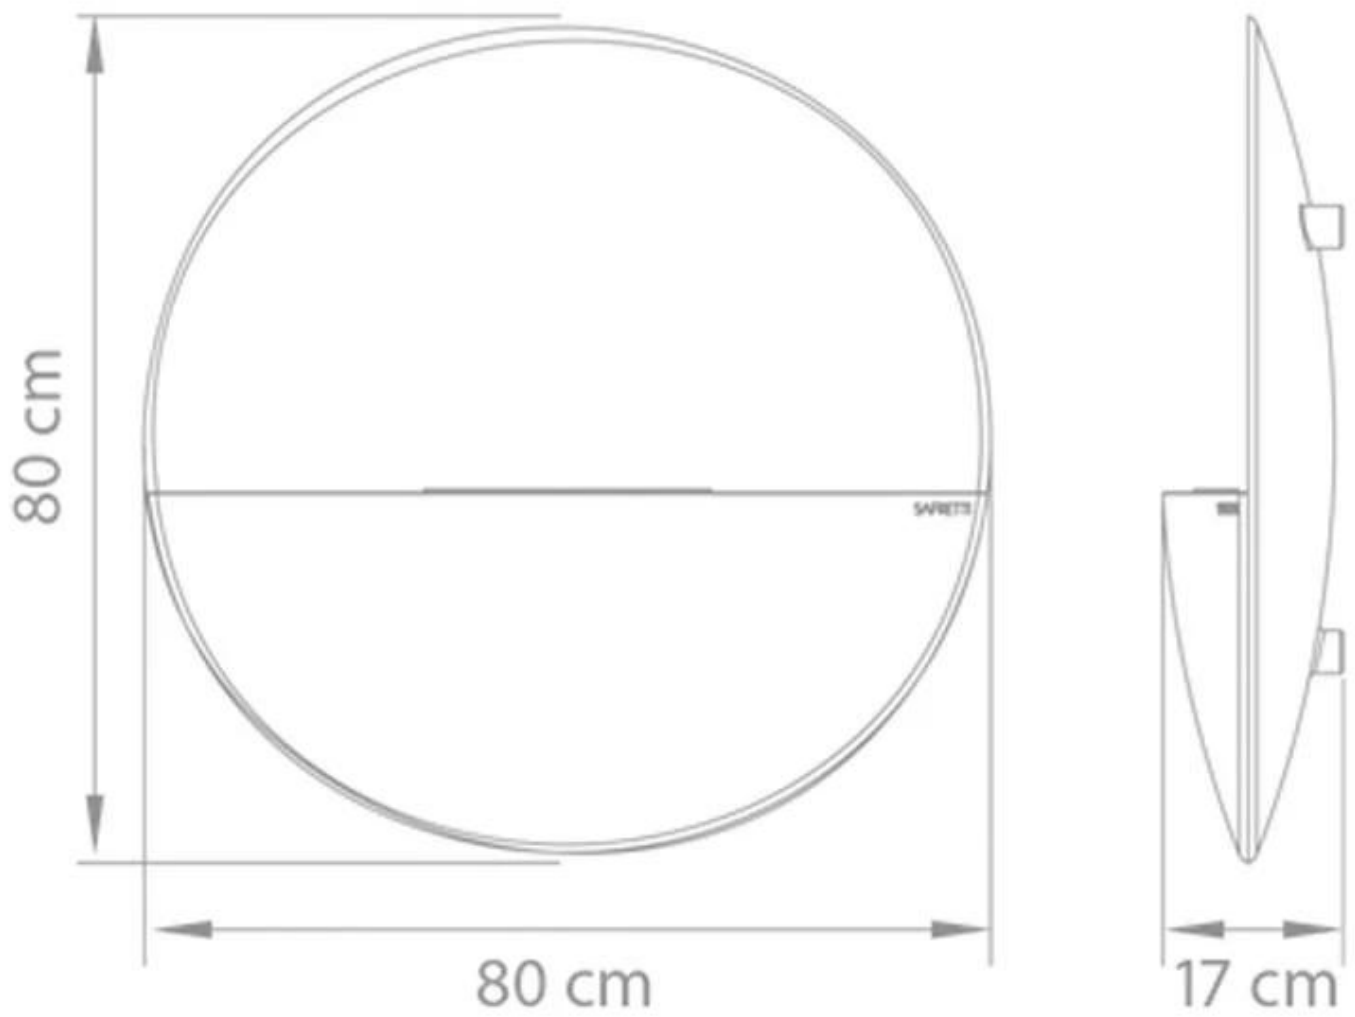

Prometheus RG & RB
Weight: 15 kg