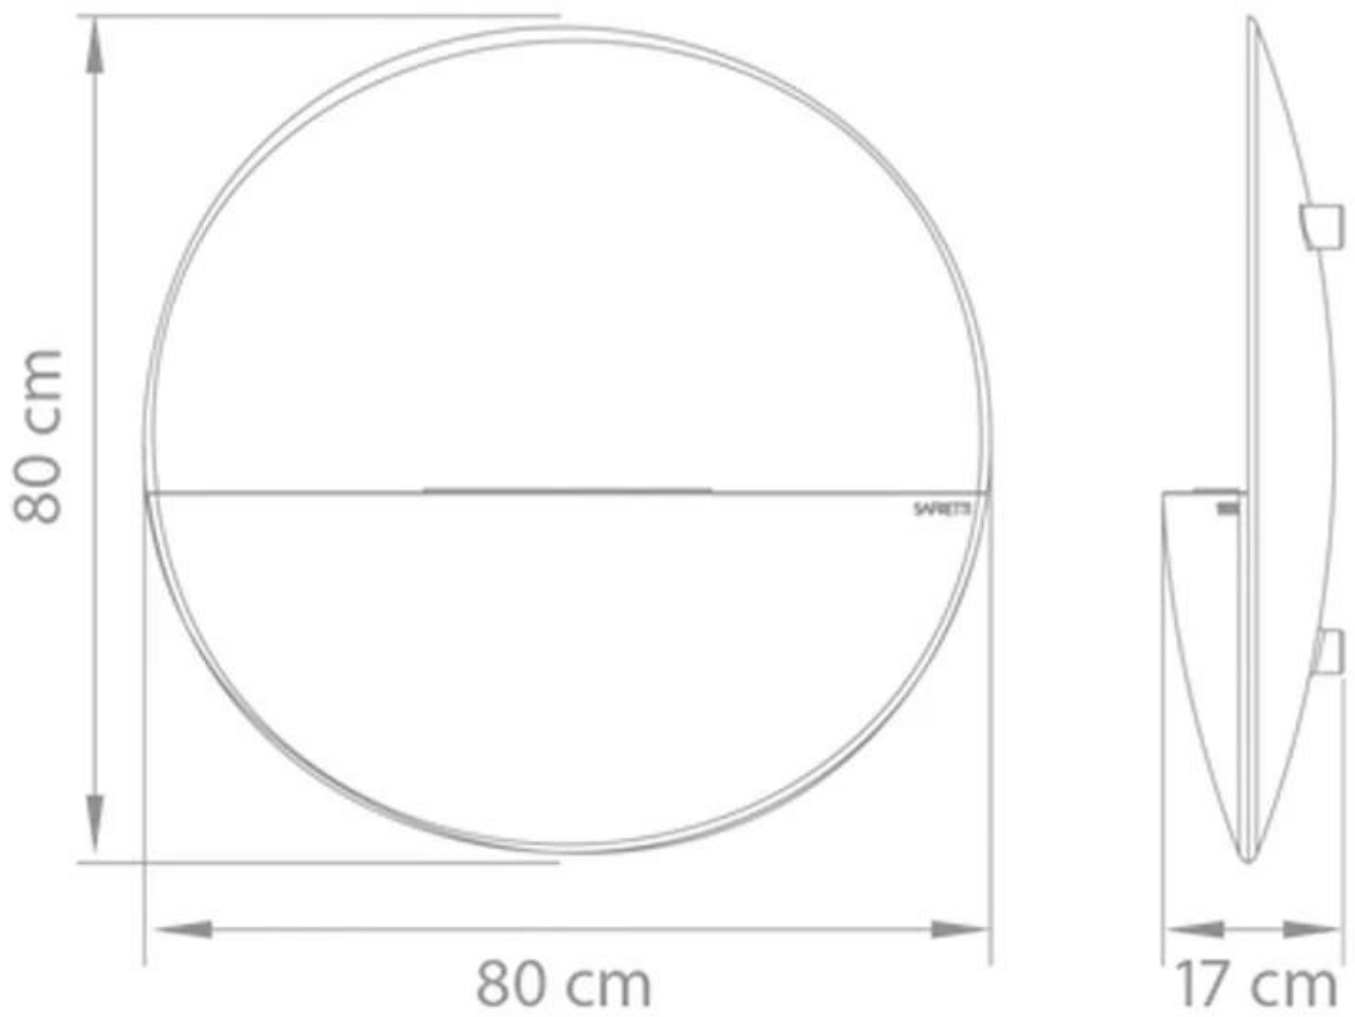

#### Dimensão

	80 cm
Profundidade	17 cm
Diâmetro	80 cm
Peso	15 kg

Prometheus RG & RB  
Weight: 15 kg