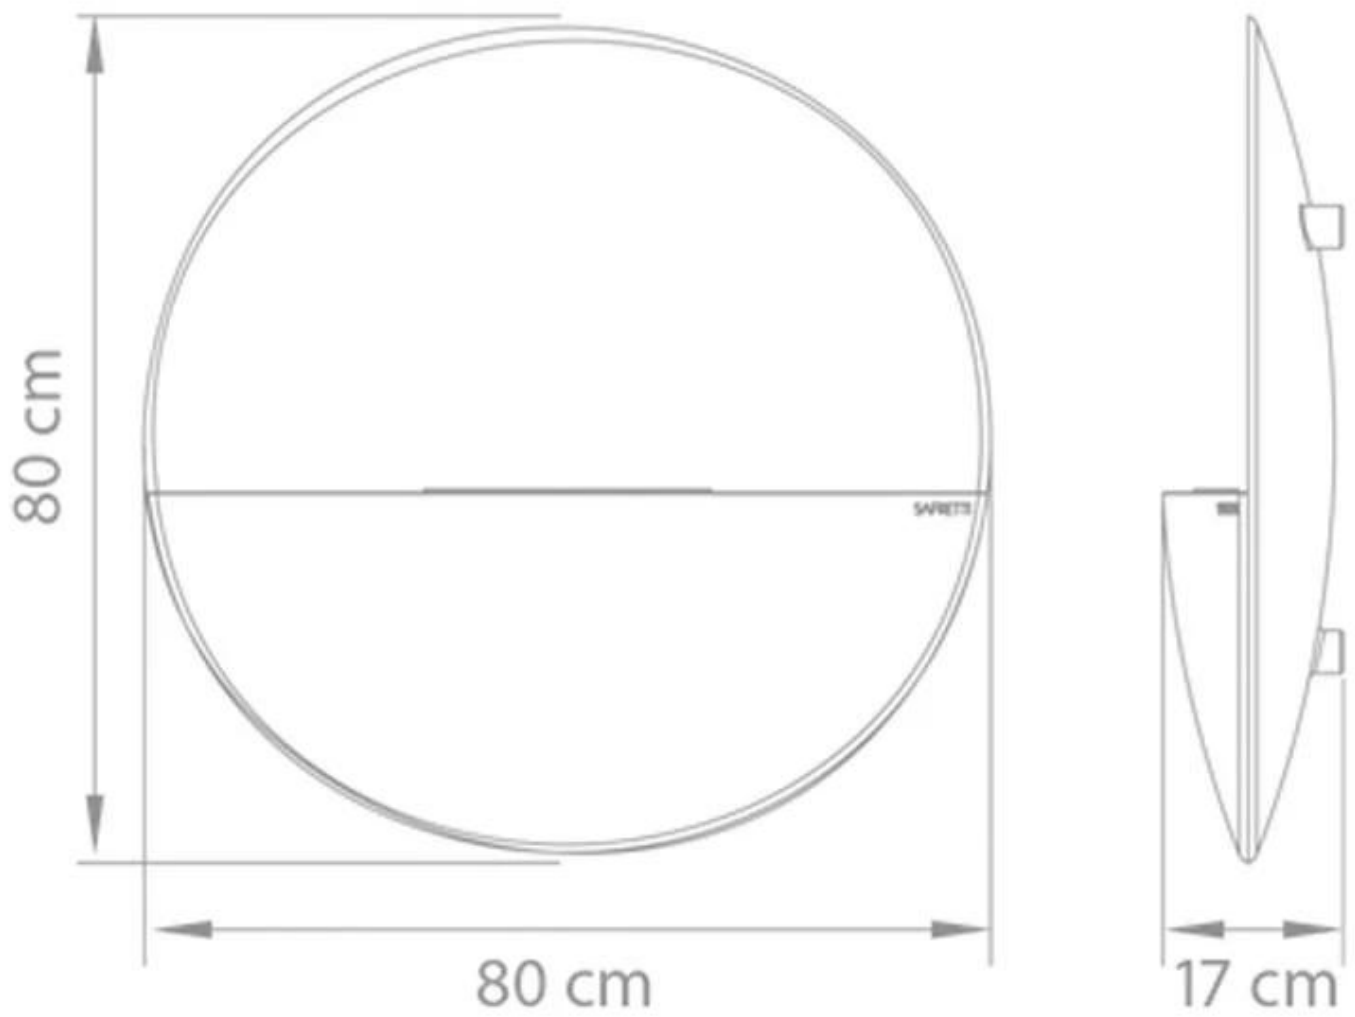

SAFRETTI PROMETHEUS RB - PRETO

BIO-60-224

Lareira a bioetanol de parede da Safretti. Design redondo produzido em alumínio e com revestimento em pó.

TECHNICAL SPECIFICATIONS

Dimensão

Profundidade	17 cm
Diâmetro	80 cm
	80 cm
Peso	15 kg

Queimador

Comprimento da chama	30 cm
Capacidade	2 Litro
Tempo de combustão	8 horas

Tipo

Fabricante	Safretti
Designer	Frans Schrofer
Montagem	Lareira a bioetanol de parede

Aparência

Cor	Cinzento
-----	----------