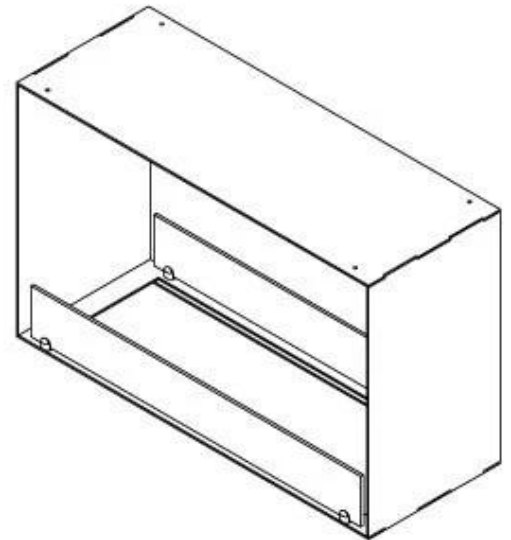

PrimeFire 700