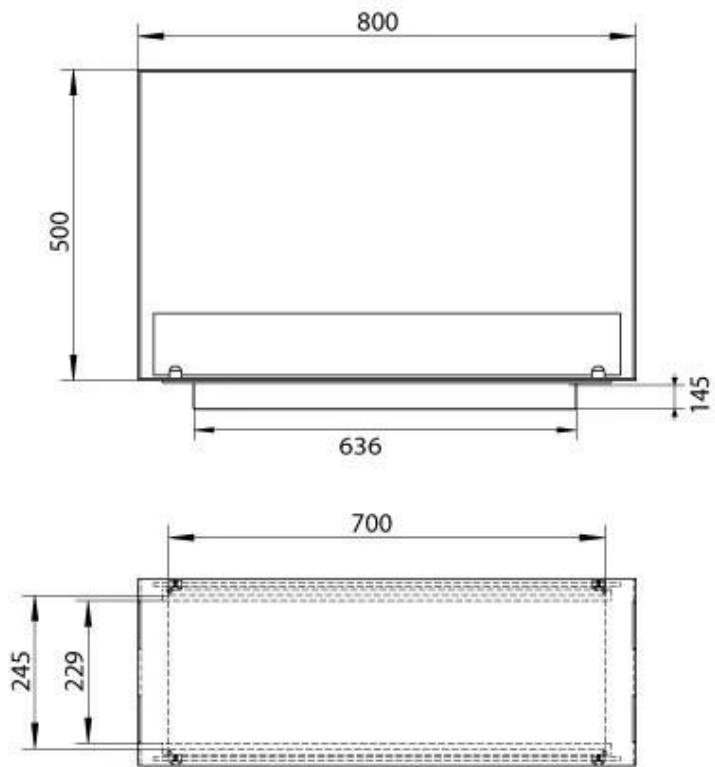

PrimeFire 700