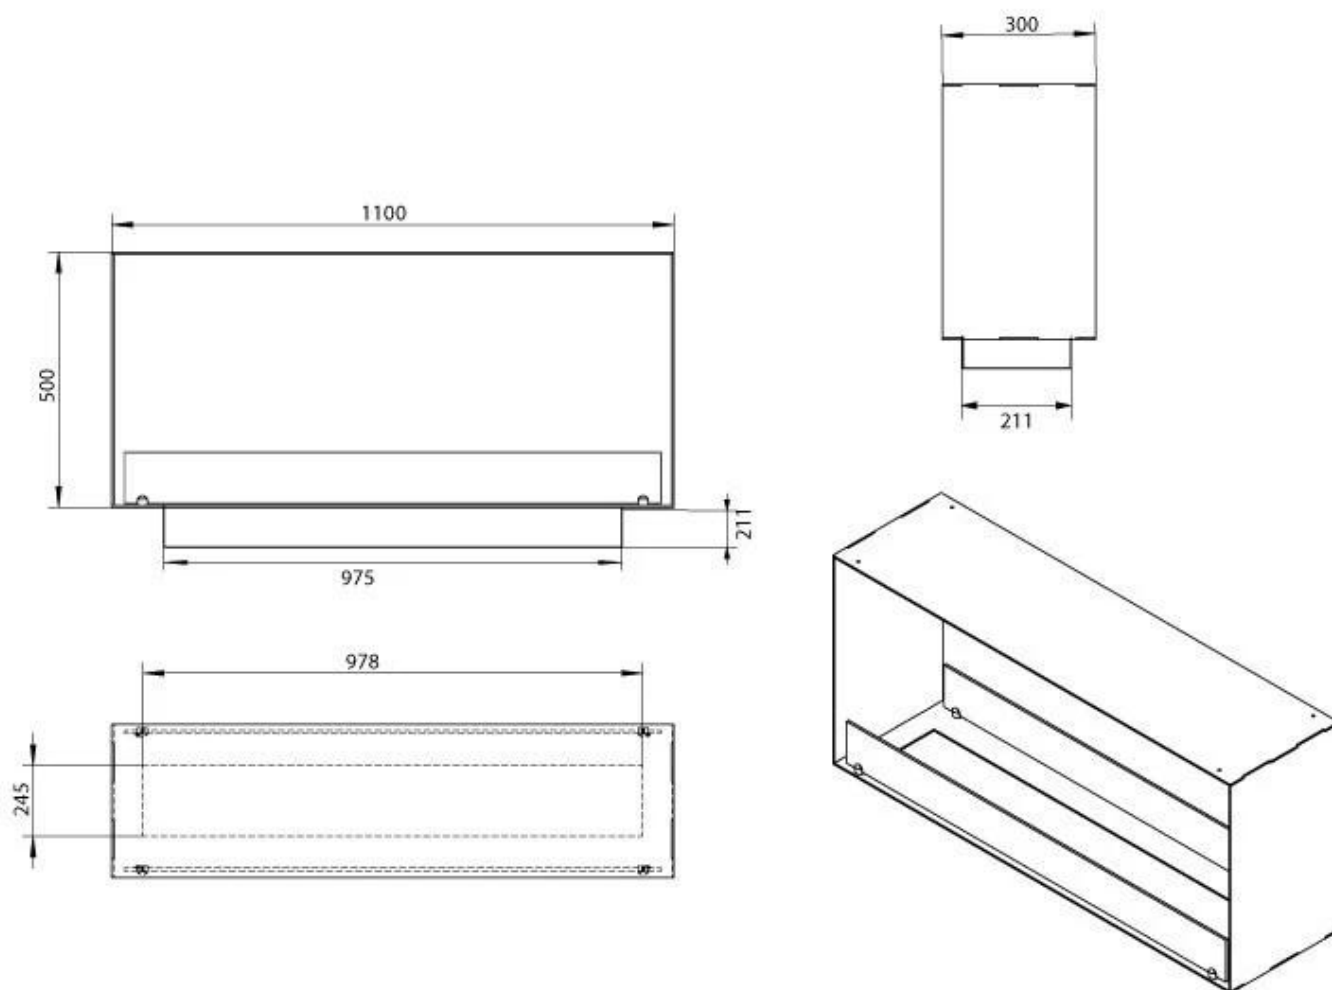

Automatic burner 1000