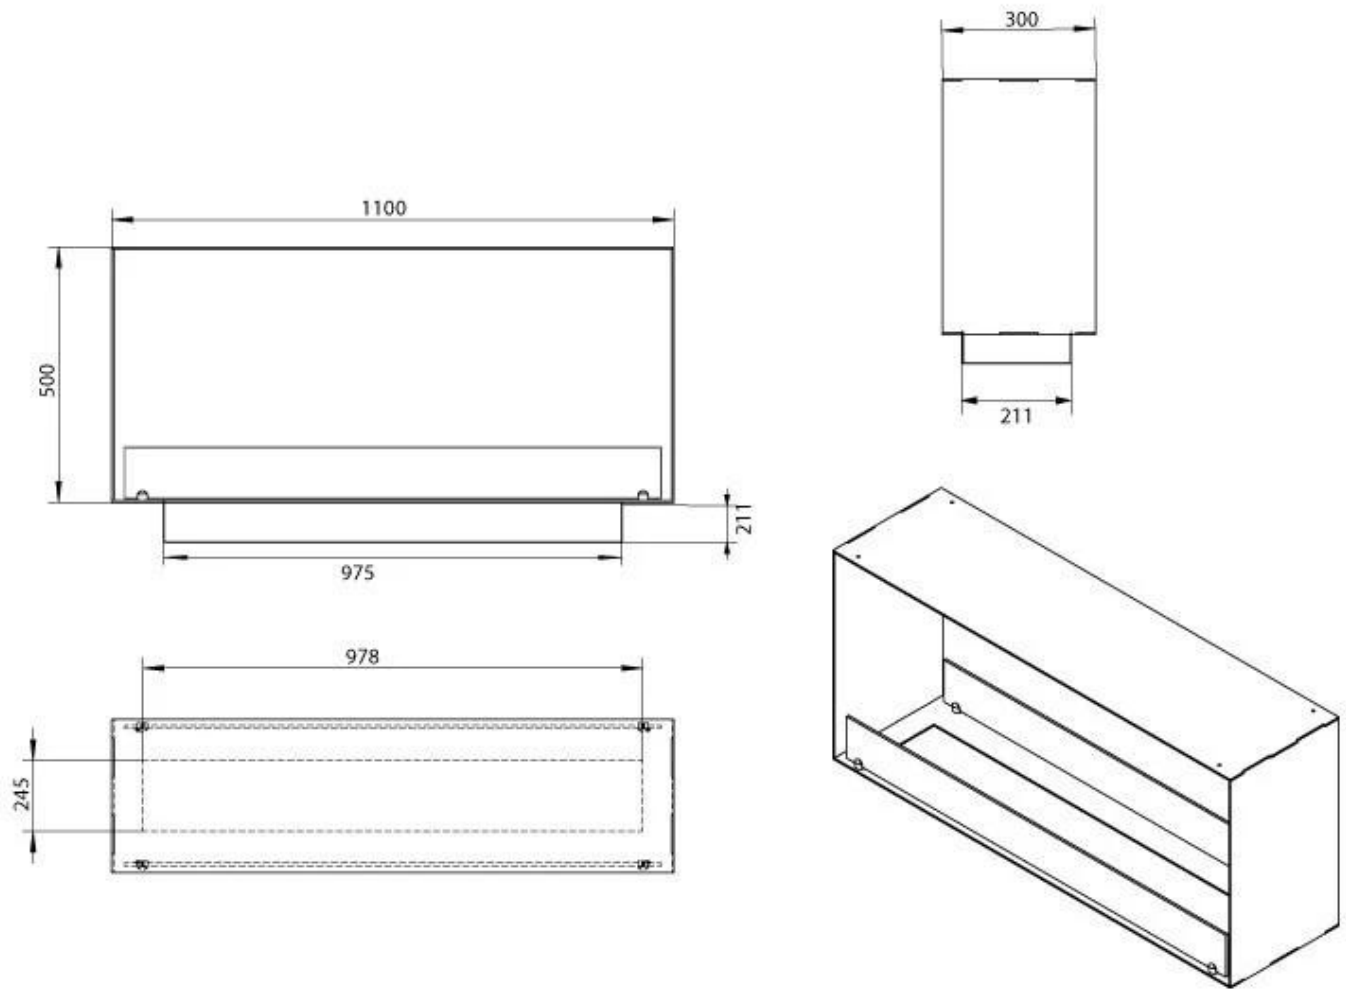

Automatic burner 1000